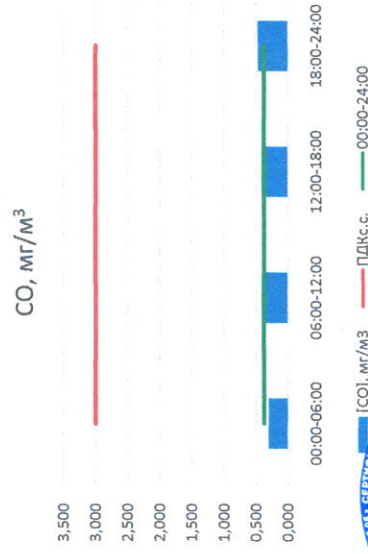

Отчёт о состоянии атмосферного воздуха за 24.06.2021 г.

Направление ветра	[NO], мкг/м³	[NO2], мкг/м³	[CO], мкг/м³	[SO2], мкг/м³	[Пыль], мкг/м³
00:00-06:00	17,075	34,381	0,306	0,728	36,919
06:00-12:00	8,086	16,954	0,364	0,774	65,673
12:00-18:00	12,522	20,391	0,387	0,782	52,974
18:00-24:00	11,049	34,774	0,468	0,898	7,092
00:00-24:00	12,183	26,625	0,381	0,795	40,665
ПДК _{с.с.}	60,0	40,0	3,0	50,0	150,0
Приборы, находящиеся в поверке на момент выдачи отчета					