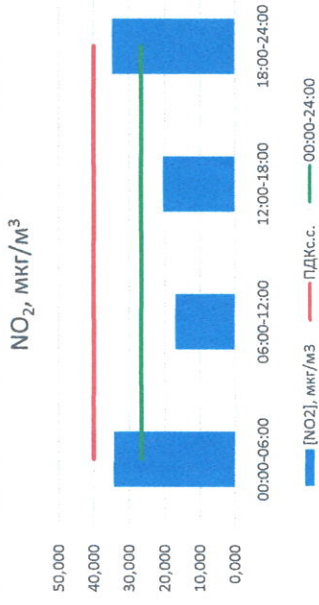

Отчёт о состоянии атмосферного воздуха за 24.06.2021 г.

Направление ветра	[NO], мкг/м³	[NO2], мкг/м³	[CO], мкг/м³	[SO2], мкг/м³	[Пыль], мкг/м³
00:00-06:00	17,075	34,381	0,306	0,728	36,919
06:00-12:00	8,086	16,954	0,364	0,774	65,673
12:00-18:00	12,522	20,391	0,387	0,782	52,974
18:00-24:00	11,049	34,774	0,468	0,898	7,092
00:00-24:00	12,183	26,625	0,381	0,795	40,665
ПДК _{с.с.}	60,0	40,0	3,0	50,0	150,0
Приборы, находящиеся в поверке на момент выдачи отчета					