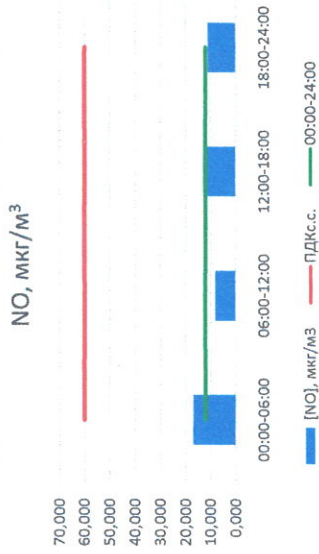

Отчёт о состоянии атмосферного воздуха за 24.06.2021 г.

Направление ветра	[NO], мкг/м³	[NO2], мкг/м³	[CO], мкг/м³	[SO2], мкг/м³	[Пыль], мкг/м³
00:00-06:00	17,075	34,381	0,306	0,728	36,919
06:00-12:00	8,086	16,954	0,364	0,774	65,673
12:00-18:00	12,522	20,391	0,387	0,782	52,974
18:00-24:00	11,049	34,774	0,468	0,898	7,092
00:00-24:00	12,183	26,625	0,381	0,795	40,665
ПДК _{с.с.}	60,0	40,0	3,0	50,0	150,0
Приборы, находящиеся в поверке на момент выдачи отчета					