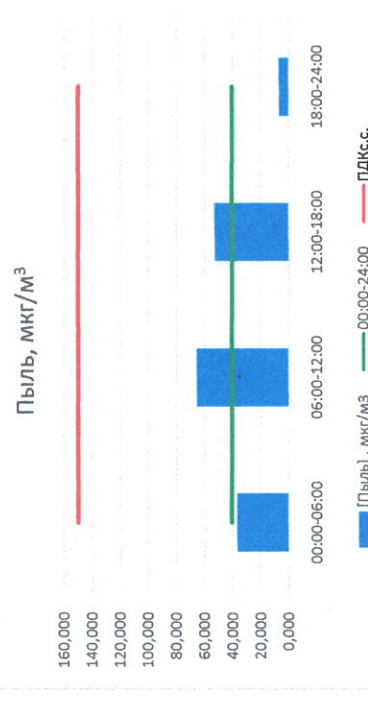

Отчёт о состоянии атмосферного воздуха за 24.06.2021 г.

Направление ветра	[NO], мкг/м³	[NO2], мкг/м³	[CO], мкг/м³	[SO2], мкг/м³	[Пыль], мкг/м³
00:00-06:00	17,075	34,381	0,306	0,728	36,919
06:00-12:00	8,086	16,954	0,364	0,774	65,673
12:00-18:00	12,522	20,391	0,387	0,782	52,974
18:00-24:00	11,049	34,774	0,468	0,898	7,092
00:00-24:00	12,183	26,625	0,381	0,795	40,665
ПДК _{с.с.}	60,0	40,0	3,0	50,0	150,0
Приборы, находящиеся в поверке на момент выдачи отчета					