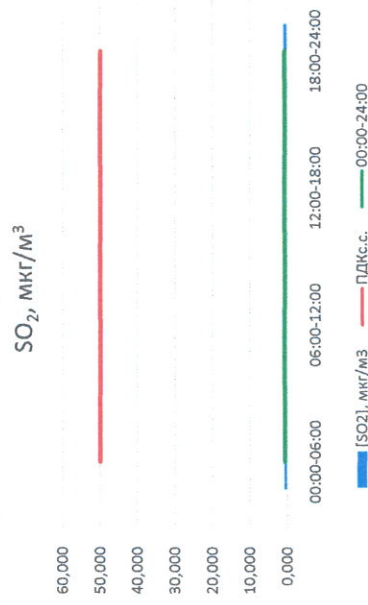

Отчёт о состоянии атмосферного воздуха за 24.06.2021 г.

Направление ветра	[NO], мкг/м³	[NO2], мкг/м³	[CO], мкг/м³	[SO2], мкг/м³	[Пыль], мкг/м³
00:00-06:00	17,075	34,381	0,306	0,728	36,919
06:00-12:00	8,086	16,954	0,364	0,774	65,673
12:00-18:00	12,522	20,391	0,387	0,782	52,974
18:00-24:00	11,049	34,774	0,468	0,898	7,092
00:00-24:00	12,183	26,625	0,381	0,795	40,665
ПДК _{с.с.}	60,0	40,0	3,0	50,0	150,0
Приборы, находящиеся в поверке на момент выдачи отчета					