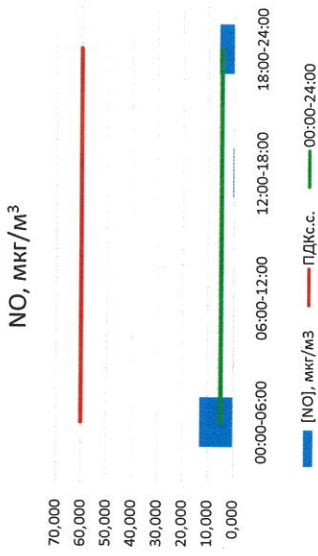

Отчёт о состоянии атмосферного воздуха за 15.06.2021 г.

Направление ветра	[NO], мкг/м³	[NO2], мкг/м³	[CO], мкг/м³	[SO2], мкг/м³	[Пыль], мкг/м³
00:00-06:00	13,138	14,025	0,161	0,022	7,756
06:00-12:00	ЮЮЗ	ЮЮЗ	0,266	0,564	56,269
12:00-18:00	ЮЗ	ЮЗ	0,192	3,359	10,860
18:00-24:00	ЗСЗ	ЗЮЗ	0,178	3,918	4,113
00:00-24:00	ЗЮЗ	ЗЮЗ	0,199	1,966	19,749
ПДКс.с.	60,0	40,0	3,0	50,0	150,0
Приборы, находящиеся в поверке на момент выдачи отчета					