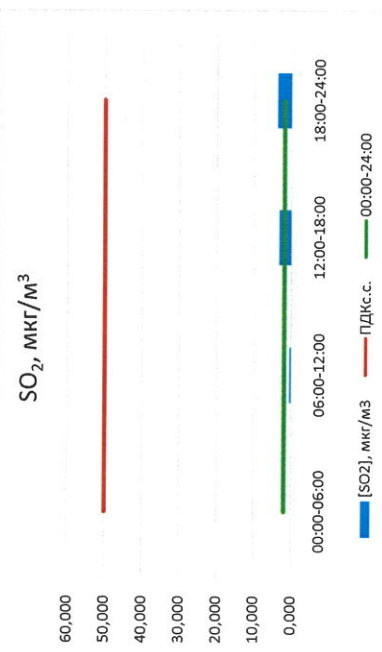

Отчёт о состоянии атмосферного воздуха за 15.06.2021 г.

Направление ветра	[NO], мкг/м³	[NO2], мкг/м³	[CO], мкг/м³	[SO2], мкг/м³	[Пыль], мкг/м³
00:00-06:00	13,138	14,025	0,161	0,022	7,756
06:00-12:00	ЮЮЗ	ЮЮЗ	0,266	0,564	56,269
12:00-18:00	ЮЗ	ЮЗ	0,192	3,359	10,860
18:00-24:00	ЗСЗ	ЗЮЗ	0,178	3,918	4,113
00:00-24:00	ЗЮЗ	ЗЮЗ	0,199	1,966	19,749
ПДКс.с.	60,0	40,0	3,0	50,0	150,0
Приборы, находящиеся в поверке на момент выдачи отчета					