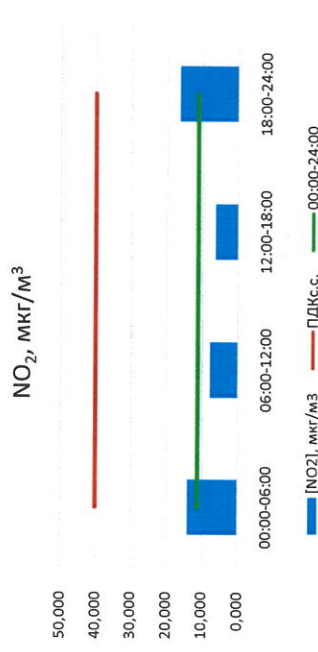

Отчёт о состоянии атмосферного воздуха за 15.06.2021 г.

Направление ветра	[NO], мкг/м³	[NO2], мкг/м³	[CO], мкг/м³	[SO2], мкг/м³	[Пыль], мкг/м³
00:00-06:00	13,138	14,025	0,161	0,022	7,756
06:00-12:00	ЮЮЗ	ЮЮЗ	0,266	0,564	56,269
12:00-18:00	ЮЗ	ЮЗ	0,192	3,359	10,860
18:00-24:00	ЗСЗ	ЗЮЗ	0,178	3,918	4,113
00:00-24:00	ЗЮЗ	ЗЮЗ	0,199	1,966	19,749
ПДКс.с.	60,0	40,0	3,0	50,0	150,0
Приборы, находящиеся в поверке на момент выдачи отчета					