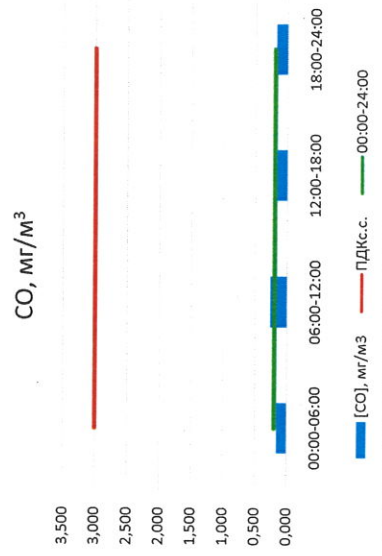

Отчёт о состоянии атмосферного воздуха за 15.06.2021 г.

Направление ветра	[NO], мкг/м³	[NO2], мкг/м³	[CO], мкг/м³	[SO2], мкг/м³	[Пыль], мкг/м³
00:00-06:00	13,138	14,025	0,161	0,022	7,756
06:00-12:00	ЮЮЗ	ЮЮЗ	0,266	0,564	56,269
12:00-18:00	ЮЗ	ЮЗ	0,192	3,359	10,860
18:00-24:00	ЗСЗ	ЗЮЗ	0,178	3,918	4,113
00:00-24:00	ЗЮЗ	ЗЮЗ	0,199	1,966	19,749
ПДКс.с.	60,0	40,0	3,0	50,0	150,0
Приборы, находящиеся в поверке на момент выдачи отчета					