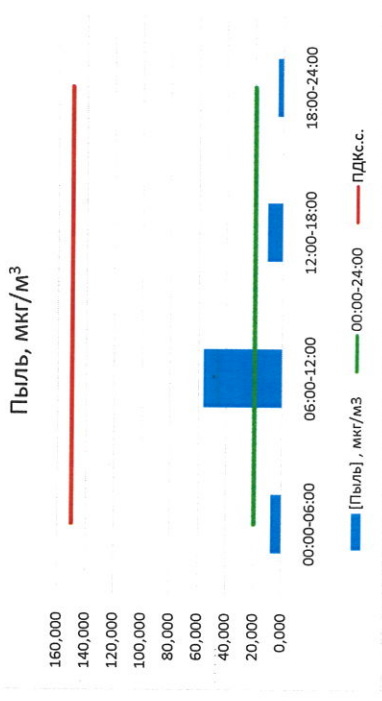

Отчёт о состоянии атмосферного воздуха за 15.06.2021 г.

Направление ветра	[NO], мкг/м³	[NO2], мкг/м³	[CO], мкг/м³	[SO2], мкг/м³	[Пыль], мкг/м³
00:00-06:00	13,138	14,025	0,161	0,022	7,756
06:00-12:00	ЮЮЗ	ЮЮЗ	0,266	0,564	56,269
12:00-18:00	ЮЗ	ЮЗ	0,192	3,359	10,860
18:00-24:00	ЗСЗ	ЗЮЗ	0,178	3,918	4,113
00:00-24:00	ЗЮЗ	ЗЮЗ	0,199	1,966	19,749
ПДКс.с.	60,0	40,0	3,0	50,0	150,0
Приборы, находящиеся в поверке на момент выдачи отчета					