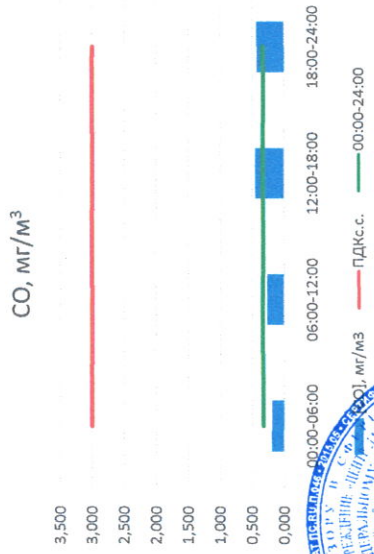

Отчёт о состоянии атмосферного воздуха за 14.12.2020 г.

Направление ветра	[NO], мкг/м³	[NO ₂], мкг/м³	[CO], мг/м³	[SO ₂], мкг/м³	[Пыль], мкг/м³	
00:00-06:00	ЮЮВ	0,299	10,209	0,194	0,000	6,688
06:00-12:00	ЮВ	0,258	16,273	0,265	0,001	14,488
12:00-18:00	ЮВ	4,062	28,444	0,452	0,002	16,445
18:00-24:00	ЮВ	1,922	21,683	0,430	0,001	10,565
00:00-24:00	ЮВ	1,635	19,152	0,335	0,001	12,046
ПДК _{с.с.}	-	60,0	40,0	3,0	50,0	150,0