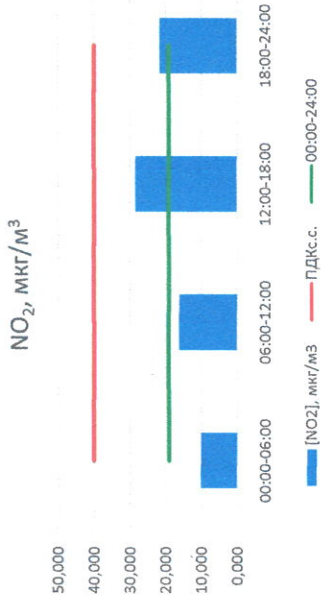

Отчёт о состоянии атмосферного воздуха за 14.12.2020 г.

Направление ветра	[NO], мкг/м³	[NO ₂], мкг/м³	[CO], мг/м³	[SO ₂], мкг/м³	[Пыль], мкг/м³	
00:00-06:00	ЮЮВ	0,299	10,209	0,194	0,000	6,688
06:00-12:00	ЮВ	0,258	16,273	0,265	0,001	14,488
12:00-18:00	ЮВ	4,062	28,444	0,452	0,002	16,445
18:00-24:00	ЮВ	1,922	21,683	0,430	0,001	10,565
00:00-24:00	ЮВ	1,635	19,152	0,335	0,001	12,046
ПДК _{с.с.}	-	60,0	40,0	3,0	50,0	150,0