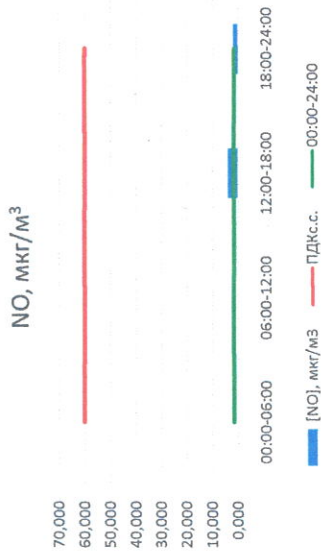

Отчёт о состоянии атмосферного воздуха за 14.12.2020 г.

Направление ветра	[NO], мкг/м³	[NO ₂], мкг/м³	[CO], мг/м³	[SO ₂], мкг/м³	[Пыль], мкг/м³	
00:00-06:00	ЮЮВ	0,299	10,209	0,194	0,000	6,688
06:00-12:00	ЮВ	0,258	16,273	0,265	0,001	14,488
12:00-18:00	ЮВ	4,062	28,444	0,452	0,002	16,445
18:00-24:00	ЮВ	1,922	21,683	0,430	0,001	10,565
00:00-24:00	ЮВ	1,635	19,152	0,335	0,001	12,046
ПДК _{с.с.}	-	60,0	40,0	3,0	50,0	150,0