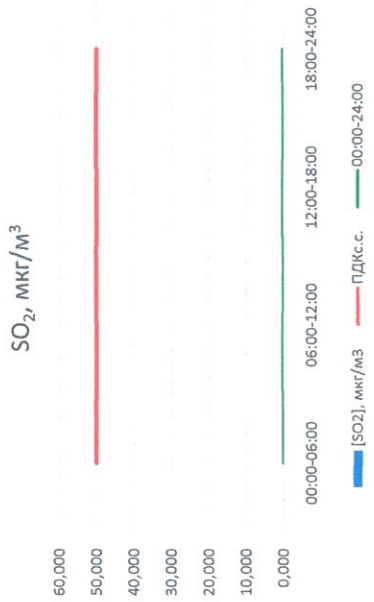

Отчёт о состоянии атмосферного воздуха за 14.12.2020 г.

Направление ветра	[NO], мкг/м³	[NO ₂], мкг/м³	[CO], мг/м³	[SO ₂], мкг/м³	[Пыль], мкг/м³	
00:00-06:00	ЮЮВ	0,299	10,209	0,194	0,000	6,688
06:00-12:00	ЮВ	0,258	16,273	0,265	0,001	14,488
12:00-18:00	ЮВ	4,062	28,444	0,452	0,002	16,445
18:00-24:00	ЮВ	1,922	21,683	0,430	0,001	10,565
00:00-24:00	ЮВ	1,635	19,152	0,335	0,001	12,046
ПДК _{с.с.}	-	60,0	40,0	3,0	50,0	150,0