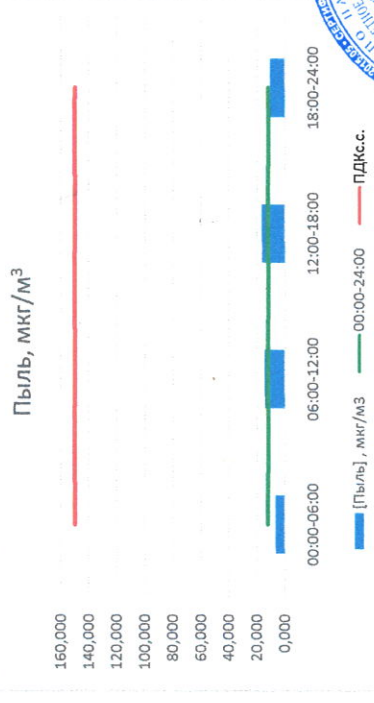

Отчёт о состоянии атмосферного воздуха за 14.12.2020 г.

Направление ветра	[NO], мкг/м³	[NO ₂], мкг/м³	[CO], мг/м³	[SO ₂], мкг/м³	[Пыль], мкг/м³	
00:00-06:00	ЮЮВ	0,299	10,209	0,194	0,000	6,688
06:00-12:00	ЮВ	0,258	16,273	0,265	0,001	14,488
12:00-18:00	ЮВ	4,062	28,444	0,452	0,002	16,445
18:00-24:00	ЮВ	1,922	21,683	0,430	0,001	10,565
00:00-24:00	ЮВ	1,635	19,152	0,335	0,001	12,046
ПДК _{с.с.}	-	60,0	40,0	3,0	50,0	150,0