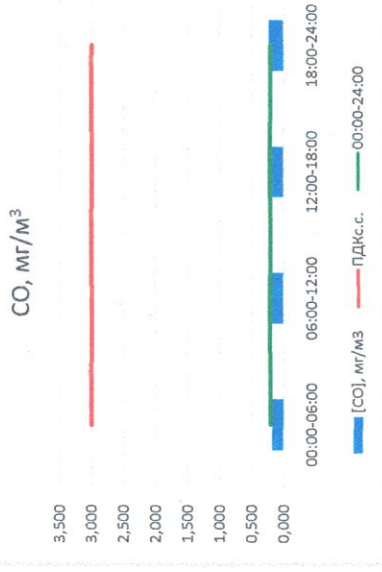

Отчёт о состоянии атмосферного воздуха за 03.03.2021 г.

Направление ветра	[NO], мкг/м <sup>3</sup>	[NO <sub>2</sub> ], мкг/м <sup>3</sup>	[CO], мкг/м <sup>3</sup>	[SO <sub>2</sub> ], мкг/м <sup>3</sup>	[Пыль], мкг/м <sup>3</sup>
00:00-06:00	3СЗ	0,000	1,795	0,178	0,000
06:00-12:00	З	0,000	6,553	0,198	0,075
12:00-18:00	З	0,000	4,533	0,246	0,712
18:00-24:00	ЗЮЗ	10,732	39,701	0,230	0,512
00:00-24:00	З	2,683	13,146	0,213	0,325
ПДК <sub>с.с.</sub>	-	60,0	40,0	3,0	50,0
Приборы, находящиеся в поверке на момент выдачи отчета	MP101M Beta-измеритель взвешенных частиц				