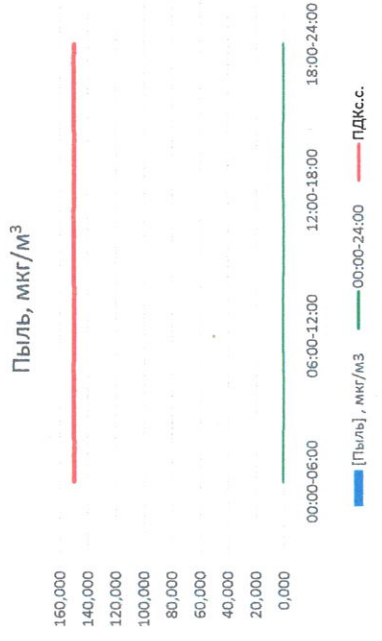

Отчёт о состоянии атмосферного воздуха за 03.03.2021 г.

Направление ветра	[NO], мкг/м <sup>3</sup>	[NO <sub>2</sub> ], мкг/м <sup>3</sup>	[CO], мкг/м <sup>3</sup>	[SO <sub>2</sub> ], мкг/м <sup>3</sup>	[Пыль], мкг/м <sup>3</sup>
00:00-06:00	3СЗ	0,000	1,795	0,178	0,000
06:00-12:00	З	0,000	6,553	0,198	0,075
12:00-18:00	З	0,000	4,533	0,246	0,712
18:00-24:00	ЗЮЗ	10,732	39,701	0,230	0,512
00:00-24:00	З	2,683	13,146	0,213	0,325
ПДК <sub>с.с.</sub>	-	60,0	40,0	3,0	50,0
Приборы, находящиеся в поверке на момент выдачи отчета	MP101M Beta-измеритель взвешенных частиц				

Руководитель филиала ПЛАТИ  
по Смоленской области

Ю.П. Евсеев

Начальник отдела - заведующий  
лабораторией

С.В. Бобкова