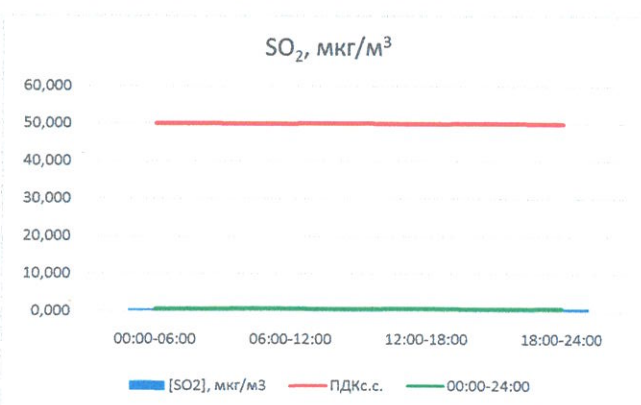

Отчёт о состоянии атмосферного воздуха за 09.11.2022

	Направление ветра	[NO], мкг/м ³	[NO ₂], мкг/м ³	[CO], мг/м ³	[SO ₂], мкг/м ³	[Пыль], мкг/м ³
00:00-06:00	ЮЮЗ 199	0,020	4,852	0,273	0,632	10,443
06:00-12:00	ЮЮЗ 202	0,000	4,856	0,309	0,699	12,852
12:00-18:00	ЮЮЗ 204	0,000	5,901	0,307	0,669	10,243
18:00-24:00	ЮЮЗ 192	0,000	7,033	0,249	0,870	11,985
00:00-24:00	ЮЮЗ 199	0,005	5,661	0,284	0,717	11,380
ПДК _{ссс}	-	-	100,0	3,0	50,0	150,0
Приборы, находящиеся в поверке на момент выдачи отчета						