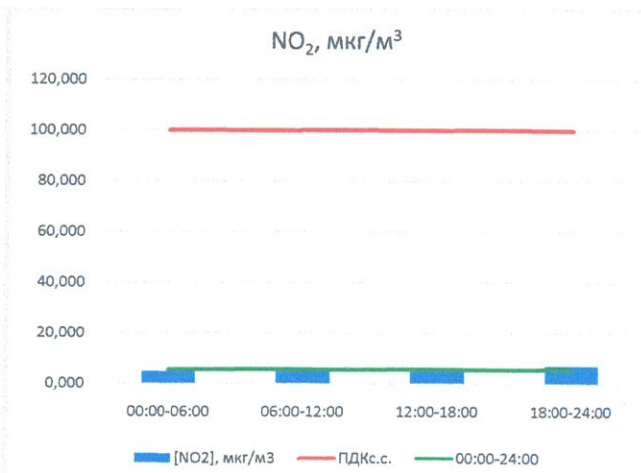

Отчёт о состоянии атмосферного воздуха за 09.11.2022

	Направление ветра	[NO], мкг/м ³	[NO ₂], мкг/м ³	[CO], мг/м ³	[SO ₂], мкг/м ³	[Пыль], мкг/м ³
00:00-06:00	ЮЮЗ 199	0,020	4,852	0,273	0,632	10,443
06:00-12:00	ЮЮЗ 202	0,000	4,856	0,309	0,699	12,852
12:00-18:00	ЮЮЗ 204	0,000	5,901	0,307	0,669	10,243
18:00-24:00	ЮЮЗ 192	0,000	7,033	0,249	0,870	11,985
00:00-24:00	ЮЮЗ 199	0,005	5,661	0,284	0,717	11,380
ПДК _{ссс}	-	-	100,0	3,0	50,0	150,0
Приборы, находящиеся в поверке на момент выдачи отчета						