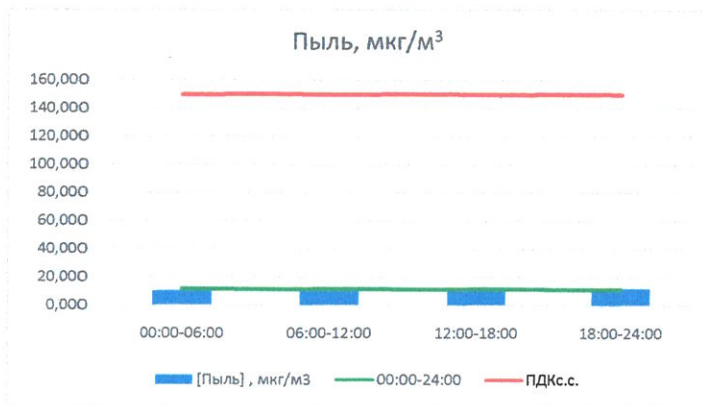

Отчёт о состоянии атмосферного воздуха за 09.11.2022

	Направление ветра	[NO], мкг/м ³	[NO ₂], мкг/м ³	[CO], мг/м ³	[SO ₂], мкг/м ³	[Пыль], мкг/м ³
00:00-06:00	ЮЮЗ 199	0,020	4,852	0,273	0,632	10,443
06:00-12:00	ЮЮЗ 202	0,000	4,856	0,309	0,699	12,852
12:00-18:00	ЮЮЗ 204	0,000	5,901	0,307	0,669	10,243
18:00-24:00	ЮЮЗ 192	0,000	7,033	0,249	0,870	11,985
00:00-24:00	ЮЮЗ 199	0,005	5,661	0,284	0,717	11,380
ПДК _{ссс}	-	-	100,0	3,0	50,0	150,0
Приборы, находящиеся в поверке на момент выдачи отчета						