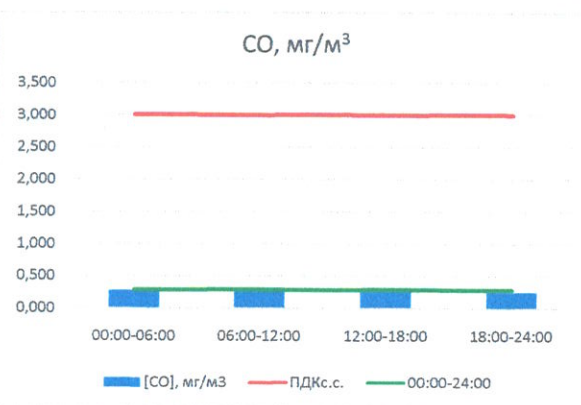

Отчёт о состоянии атмосферного воздуха за 09.11.2022

	Направление ветра	[NO], мкг/м ³	[NO ₂], мкг/м ³	[CO], мг/м ³	[SO ₂], мкг/м ³	[Пыль], мкг/м ³
00:00-06:00	ЮЮЗ 199	0,020	4,852	0,273	0,632	10,443
06:00-12:00	ЮЮЗ 202	0,000	4,856	0,309	0,699	12,852
12:00-18:00	ЮЮЗ 204	0,000	5,901	0,307	0,669	10,243
18:00-24:00	ЮЮЗ 192	0,000	7,033	0,249	0,870	11,985
00:00-24:00	ЮЮЗ 199	0,005	5,661	0,284	0,717	11,380
ПДК _{ссс}	-	-	100,0	3,0	50,0	150,0
Приборы, находящиеся в поверке на момент выдачи отчета						