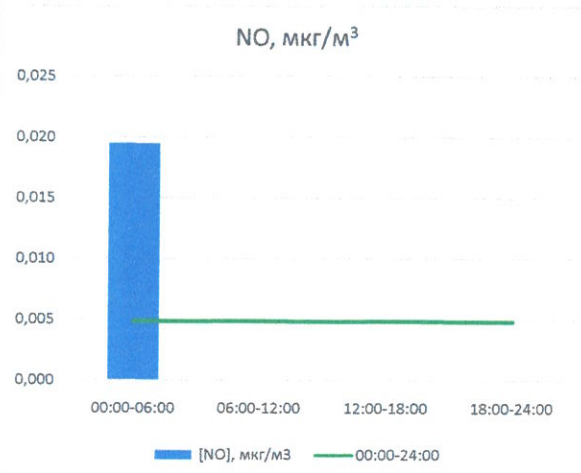

Отчёт о состоянии атмосферного воздуха за 09.11.2022

	Направление ветра	[NO], мкг/м ³	[NO ₂], мкг/м ³	[CO], мг/м ³	[SO ₂], мкг/м ³	[Пыль], мкг/м ³
00:00-06:00	ЮЮЗ 199	0,020	4,852	0,273	0,632	10,443
06:00-12:00	ЮЮЗ 202	0,000	4,856	0,309	0,699	12,852
12:00-18:00	ЮЮЗ 204	0,000	5,901	0,307	0,669	10,243
18:00-24:00	ЮЮЗ 192	0,000	7,033	0,249	0,870	11,985
00:00-24:00	ЮЮЗ 199	0,005	5,661	0,284	0,717	11,380
ПДК _{ссс}	-	-	100,0	3,0	50,0	150,0
Приборы, находящиеся в поверке на момент выдачи отчета						