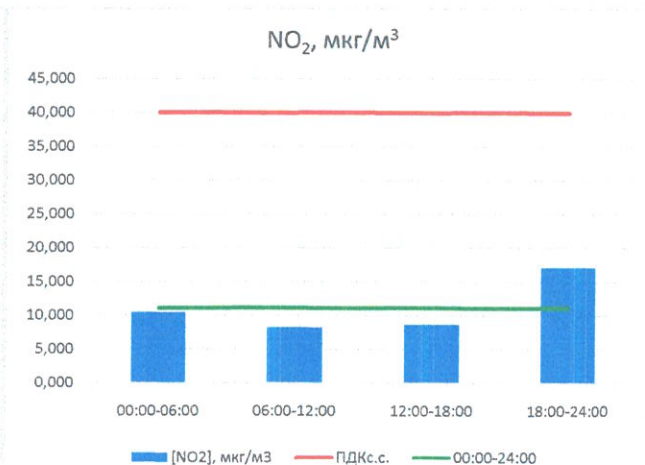

Отчёт о состоянии атмосферного воздуха за 09.07.2022

	Направление ветра	[NO], мкг/м ³	[NO ₂], мкг/м ³	[CO], мг/м ³	[SO ₂], мкг/м ³	[Пыль], мкг/м ³
00:00-06:00	ЮЗ 220	1,875	10,476	0,158	3,233	0,301
06:00-12:00	ЮЮЗ 154	0,072	8,240	0,262	3,073	24,321
12:00-18:00	ЮВ 126	0,000	8,677	0,284	0,033	9,630
18:00-24:00	ЮВ 131	0,777	17,099	0,234	0,001	3,233
00:00-24:00	ЮЮВ 158	0,681	11,123	0,235	1,585	9,371
ПДК _{с.с.}	-	60,0	40,0	3,0	50,0	150,0
Приборы, находящиеся в поверке на момент выдачи отчета						