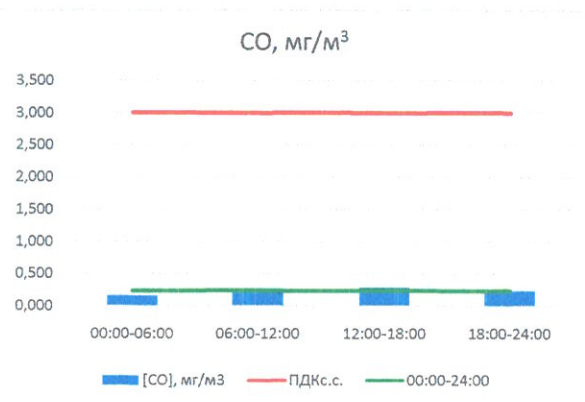

Отчёт о состоянии атмосферного воздуха за 09.07.2022

	Направление ветра	[NO], мкг/м ³	[NO ₂], мкг/м ³	[CO], мг/м ³	[SO ₂], мкг/м ³	[Пыль], мкг/м ³
00:00-06:00	ЮЗ 220	1,875	10,476	0,158	3,233	0,301
06:00-12:00	ЮЮЗ 154	0,072	8,240	0,262	3,073	24,321
12:00-18:00	ЮВ 126	0,000	8,677	0,284	0,033	9,630
18:00-24:00	ЮВ 131	0,777	17,099	0,234	0,001	3,233
00:00-24:00	ЮЮВ 158	0,681	11,123	0,235	1,585	9,371
ПДК _{с.с.}	-	60,0	40,0	3,0	50,0	150,0
Приборы, находящиеся в поверке на момент выдачи отчета						