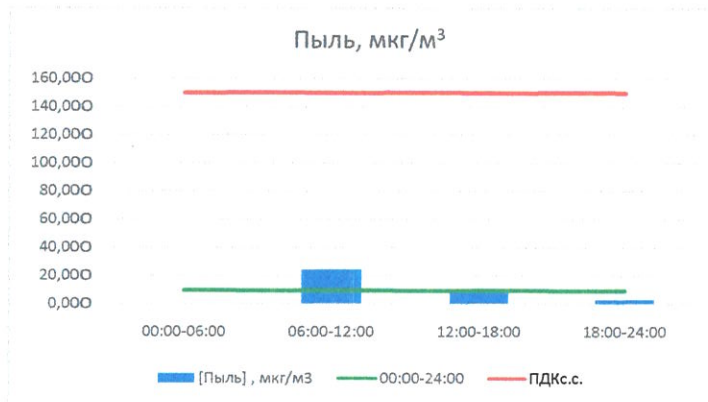

Отчёт о состоянии атмосферного воздуха за 09.07.2022

	Направление ветра	[NO], мкг/м ³	[NO ₂], мкг/м ³	[CO], мг/м ³	[SO ₂], мкг/м ³	[Пыль], мкг/м ³
00:00-06:00	ЮЗ 220	1,875	10,476	0,158	3,233	0,301
06:00-12:00	ЮЮЗ 154	0,072	8,240	0,262	3,073	24,321
12:00-18:00	ЮВ 126	0,000	8,677	0,284	0,033	9,630
18:00-24:00	ЮВ 131	0,777	17,099	0,234	0,001	3,233
00:00-24:00	ЮЮВ 158	0,681	11,123	0,235	1,585	9,371
ПДК _{с.с.}	-	60,0	40,0	3,0	50,0	150,0
Приборы, находящиеся в поверке на момент выдачи отчета						