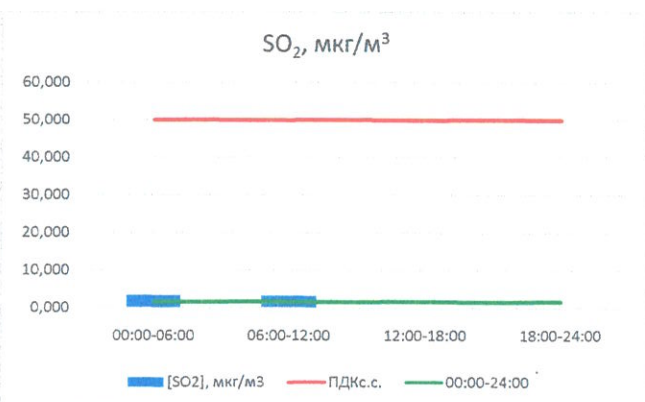

Отчёт о состоянии атмосферного воздуха за 09.07.2022

	Направление ветра	[NO], мкг/м ³	[NO ₂], мкг/м ³	[CO], мг/м ³	[SO ₂], мкг/м ³	[Пыль], мкг/м ³
00:00-06:00	ЮЗ 220	1,875	10,476	0,158	3,233	0,301
06:00-12:00	ЮЮЗ 154	0,072	8,240	0,262	3,073	24,321
12:00-18:00	ЮВ 126	0,000	8,677	0,284	0,033	9,630
18:00-24:00	ЮВ 131	0,777	17,099	0,234	0,001	3,233
00:00-24:00	ЮЮВ 158	0,681	11,123	0,235	1,585	9,371
ПДК _{с.с.}	-	60,0	40,0	3,0	50,0	150,0
Приборы, находящиеся в поверке на момент выдачи отчета						