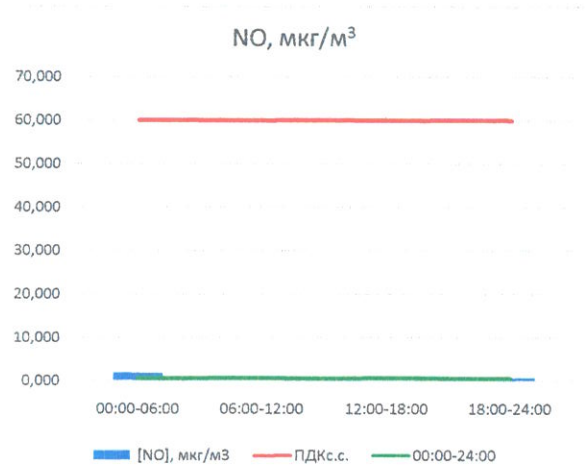

Отчёт о состоянии атмосферного воздуха за 09.07.2022

	Направление ветра	[NO], мкг/м ³	[NO ₂], мкг/м ³	[CO], мг/м ³	[SO ₂], мкг/м ³	[Пыль], мкг/м ³
00:00-06:00	ЮЗ 220	1,875	10,476	0,158	3,233	0,301
06:00-12:00	ЮЮЗ 154	0,072	8,240	0,262	3,073	24,321
12:00-18:00	ЮВ 126	0,000	8,677	0,284	0,033	9,630
18:00-24:00	ЮВ 131	0,777	17,099	0,234	0,001	3,233
00:00-24:00	ЮЮВ 158	0,681	11,123	0,235	1,585	9,371
ПДК _{с.с.}	-	60,0	40,0	3,0	50,0	150,0
Приборы, находящиеся в поверке на момент выдачи отчета						