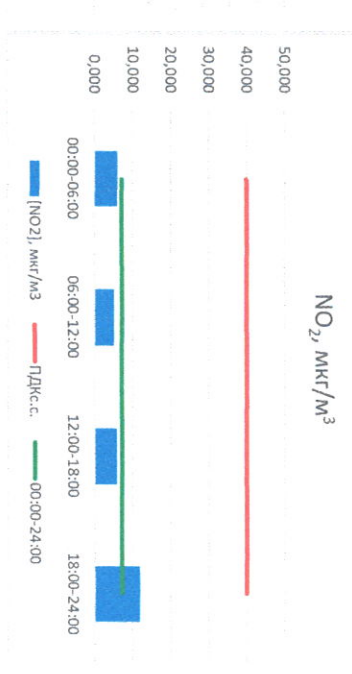

Приборы, находящиеся в поверке на момент выдачи отчета

Пыль, мкг/м³

NO, мкг/м³

CO, мкг/м³

NO2, мкг/м³

SO2, мкг/м³

Руководитель филиала ЦПАТИ
по Смоленской области

Ю.И. Евсеев

Начальник отдела -
заведующий лабораторией

С.В. Бобкова

Отчёт о состоянии атмосферного воздуха за 09.04.2021 г.

Направление ветра	[NO ₁], мкг/м ³	[NO ₂], мкг/м ³	[CO], мкг/м ³	[SO ₂], мкг/м ³	[Пыль], мкг/м ³
00:00-06:00	ЮЮЗ	0,466	0,240	2,746	4,059
06:00-12:00	Ю	0,319	0,226	2,642	34,768
12:00-18:00	ЮЮЗ	0,570	0,192	1,866	29,082
18:00-24:00	ЮЮВ	1,179	0,186	3,009	14,403
00:00-24:00	Ю	0,633	0,211	2,566	20,578
ПДК _{к.с.}	-	60,0	40,0	3,0	50,0