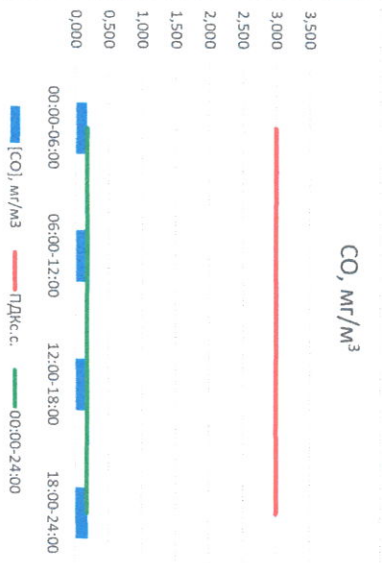

Отчёт о состоянии атмосферного воздуха за 10.04.2021 г.

Направление ветра	[NO ₁], мкг/м ³	[NO ₂], мкг/м ³	[CO], мкг/м ³	[SO ₂], мкг/м ³	[Пыль], мкг/м ³	
00:00-06:00	ЮЮВ	0,174	9,531	0,173	2,034	17,629
06:00-12:00	ЮЮВ	0,127	5,761	0,177	2,035	56,317
12:00-18:00	Ю	0,000	2,506	0,170	2,429	19,785
18:00-24:00	ЮЮВ	0,419	10,820	0,195	2,892	18,642
00:00-24:00	ЮЮВ	0,180	7,155	0,179	2,347	28,093
ПДК _{к.с.}	-	60,0	40,0	3,0	50,0	150,0

Руководитель филиала ЦЛДМ
по Смоленской области

Начальник отдела -
заведующий лабораторией

С.В. Бобкова

Отчёт о состоянии атмосферного воздуха за 11.04.2021 г.

Направление ветра	[NO], мкг/м³	[NO2], мкг/м³	[CO], мкг/м³	[SO2], мкг/м³	[Пыль], мкг/м³	
00:00-06:00	ЮЮВ	0,000	5,108	0,207	3,437	21,737
06:00-12:00	ЮЮВ	0,193	6,874	0,260	2,868	57,112
12:00-18:00	Ю	0,000	5,484	0,321	0,179	26,204
18:00-24:00	ЮВ	5,908	33,001	0,467	0,433	47,871
00:00-24:00	ЮЮВ	1,525	12,617	0,314	1,729	38,231
ПДК-с.	-	60,0	40,0	3,0	50,0	150,0

Приборы, находящиеся в поверке на момент выдачи отчета

Пыль, мкг/м³

NO, мкг/м³

CO, мкг/м³

NO2, мкг/м³

SO2, мкг/м³

Руководитель филиала ЦПАТИ
по Смоленской области

Ю.И. Евсеев