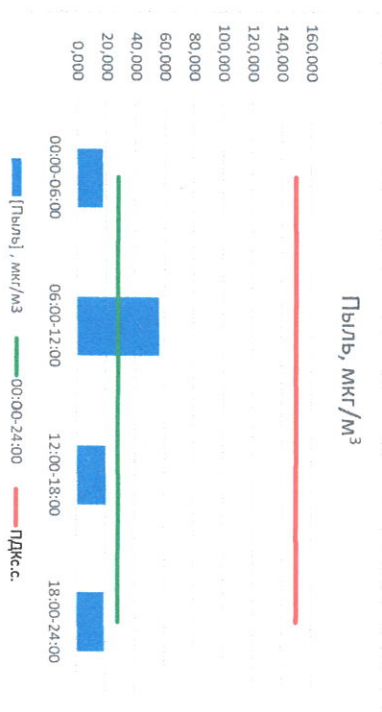

Отчёт о состоянии атмосферного воздуха за 10.04.2021 г.

Направление ветра	[NO ₁], мкг/м ³	[NO ₂], мкг/м ³	[CO], мкг/м ³	[SO ₂], мкг/м ³	[Пыль], мкг/м ³	
00:00-06:00	ЮЮВ	0,174	9,531	0,173	2,034	17,629
06:00-12:00	ЮЮВ	0,127	5,761	0,177	2,035	56,317
12:00-18:00	Ю	0,000	2,506	0,170	2,429	19,785
18:00-24:00	ЮЮВ	0,419	10,820	0,195	2,892	18,642
00:00-24:00	ЮЮВ	0,180	7,155	0,179	2,347	28,093
ПДК _{к.с.}	-	60,0	40,0	3,0	50,0	150,0

Руководитель филиала ЦЛДМ
по Смоленской области

Начальник отдела -
заведующий лабораторией

С.В. Бобкова

Отчёт о состоянии атмосферного воздуха за 11.04.2021 г.

Направление ветра	[NO], мкг/м³	[NO2], мкг/м³	[CO], мкг/м³	[SO2], мкг/м³	[Пыль], мкг/м³	
00:00-06:00	ЮЮВ	0,000	5,108	0,207	3,437	21,737
06:00-12:00	ЮЮВ	0,193	6,874	0,260	2,868	57,112
12:00-18:00	Ю	0,000	5,484	0,321	0,179	26,204
18:00-24:00	ЮВ	5,908	33,001	0,467	0,433	47,871
00:00-24:00	ЮЮВ	1,525	12,617	0,314	1,729	38,231
ПДК-с.	-	60,0	40,0	3,0	50,0	150,0