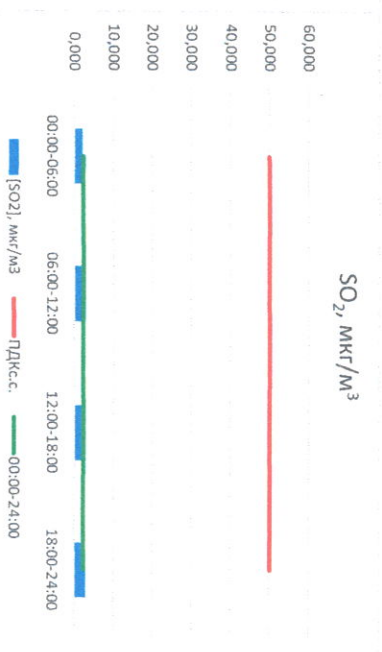

Отчёт о состоянии атмосферного воздуха за 10.04.2021 г.

Направление ветра	[NO ₁], мкг/м ³	[NO ₂], мкг/м ³	[CO], мкг/м ³	[SO ₂], мкг/м ³	[Пыль], мкг/м ³	
00:00-06:00	ЮЮВ	0,174	9,531	0,173	2,034	17,629
06:00-12:00	ЮЮВ	0,127	5,761	0,177	2,035	56,317
12:00-18:00	Ю	0,000	2,506	0,170	2,429	19,785
18:00-24:00	ЮЮВ	0,419	10,820	0,195	2,892	18,642
00:00-24:00	ЮЮВ	0,180	7,155	0,179	2,347	28,093
ПДК _{к.с.}	-	60,0	40,0	3,0	50,0	150,0

Руководитель филиала ЦЛДМ
по Смоленской области

Начальник отдела -
заведующий лабораторией

С.В. Бобкова

Отчёт о состоянии атмосферного воздуха за 11.04.2021 г.

Направление ветра	[NO], мкг/м³	[NO2], мкг/м³	[CO], мкг/м³	[SO2], мкг/м³	[Пыль], мкг/м³	
00:00-06:00	ЮЮВ	0,000	5,108	0,207	3,437	21,737
06:00-12:00	ЮЮВ	0,193	6,874	0,260	2,868	57,112
12:00-18:00	Ю	0,000	5,484	0,321	0,179	26,204
18:00-24:00	ЮВ	5,908	33,001	0,467	0,433	47,871
00:00-24:00	ЮЮВ	1,525	12,617	0,314	1,729	38,231
ПДК-с.	-	60,0	40,0	3,0	50,0	150,0