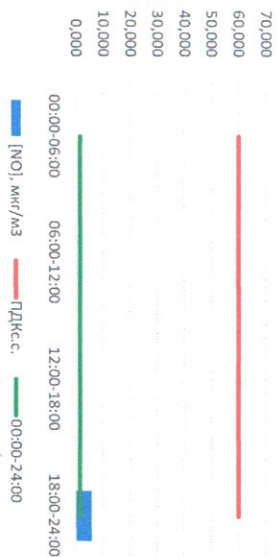

Руководитель филиала ЦЛДМ
по Смоленской области

Начальник отдела -
заведующий лабораторией

С.В. Бобкова

Отчёт о состоянии атмосферного воздуха за 11.04.2021 г.

Направление ветра	[NO], мкг/м³	[NO2], мкг/м³	[CO], мкг/м³	[SO2], мкг/м³	[Пыль], мкг/м³	
00:00-06:00	ЮЮВ	0,000	5,108	0,207	3,437	21,737
06:00-12:00	ЮЮВ	0,193	6,874	0,260	2,868	57,112
12:00-18:00	Ю	0,000	5,484	0,321	0,179	26,204
18:00-24:00	ЮВ	5,908	33,001	0,467	0,433	47,871
00:00-24:00	ЮЮВ	1,525	12,617	0,314	1,729	38,231
ПДК-с.	-	60,0	40,0	3,0	50,0	150,0

Приборы, находящиеся в поверке на момент выдачи отчета

Пыль, мкг/м³

NO, мкг/м³

CO, мкг/м³

NO2, мкг/м³

SO2, мкг/м³

Руководитель филиала ЦПАТИ
по Смоленской области

Ю.И. Евсеев