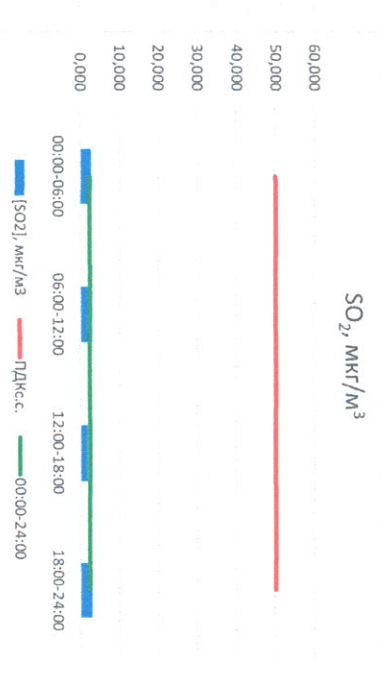

Приборы, находящиеся в поверке на момент выдачи отчета

Пыль, мкг/м³

NO, мкг/м³

CO, мкг/м³

NO2, мкг/м³

SO2, мкг/м³

Руководитель филиала ЦПАТИ
по Смоленской области

Ю.И. Евсеев

Начальник отдела -
заведующий лабораторией

С.В. Бобкова

Отчёт о состоянии атмосферного воздуха за 09.04.2021 г.

Направление ветра	[NO ₁], мкг/м ³	[NO ₂], мкг/м ³	[CO], мкг/м ³	[SO ₂], мкг/м ³	[Пыль], мкг/м ³
00:00-06:00	ЮЮЗ	0,466	0,240	2,746	4,059
06:00-12:00	Ю	0,319	0,226	2,642	34,768
12:00-18:00	ЮЮЗ	0,570	0,192	1,866	29,082
18:00-24:00	ЮЮВ	1,179	0,186	3,009	14,403
00:00-24:00	Ю	0,633	0,211	2,566	20,578
ПДК _{к.с.}	-	60,0	40,0	3,0	50,0