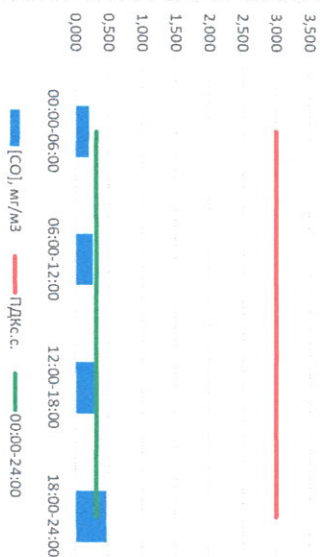

Приборы, находящиеся в поверке на момент выдачи отчета

Пыль, мкг/м³

NO, мкг/м³

CO, мкг/м³

NO2, мкг/м³

SO2, мкг/м³

Руководитель филиала ЦПАТИ
по Смоленской области

Ю.И. Евсеев

Начальник отдела -
заведующий лабораторией

С.В. Бобкова

Отчёт о состоянии атмосферного воздуха за 09.04.2021 г.

Направление ветра	[NO ₁], мкг/м ³	[NO ₂], мкг/м ³	[CO], мкг/м ³	[SO ₂], мкг/м ³	[Пыль], мкг/м ³
00:00-06:00	ЮЮЗ	0,466	0,240	2,746	4,059
06:00-12:00	Ю	0,319	0,226	2,642	34,768
12:00-18:00	ЮЮЗ	0,570	0,192	1,866	29,082
18:00-24:00	ЮЮВ	1,179	0,186	3,009	14,403
00:00-24:00	Ю	0,633	0,211	2,566	20,578
ПДК _{к.с.}	-	60,0	40,0	3,0	50,0