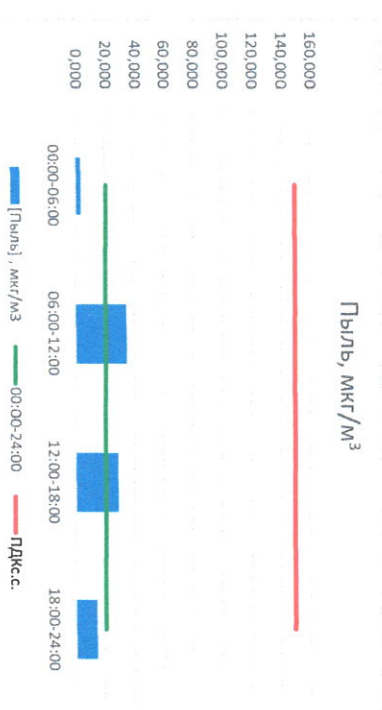

Отчёт о состоянии атмосферного воздуха за 09.04.2021 г.

Направление ветра	[NO₁], мкг/м³	[NO₂], мкг/м³	[CO], мкг/м³	[SO₂], мкг/м³	[Пыль], мкг/м³
00:00-06:00	ЮЮЗ	0,466	0,240	2,746	4,059
06:00-12:00	Ю	0,319	0,226	2,642	34,768
12:00-18:00	ЮЮЗ	0,570	0,192	1,866	29,082
18:00-24:00	ЮЮВ	1,179	0,186	3,009	14,403
00:00-24:00	Ю	0,633	0,211	2,566	20,578
ПДК_{к.с.}	-	60,0	40,0	3,0	50,0