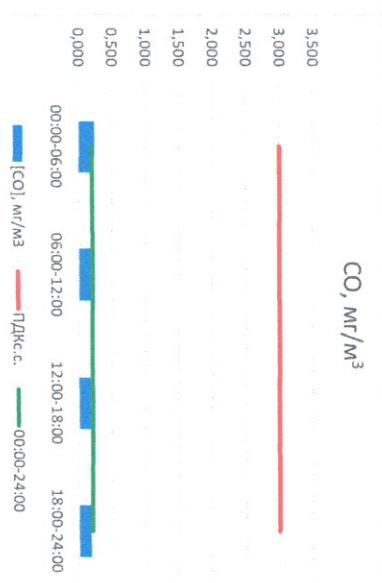

Отчёт о состоянии атмосферного воздуха за 10.04.2021 г.

Направление ветра	[NO ₁], мкг/м ³	[NO ₂], мкг/м ³	[CO], мкг/м ³	[SO ₂], мкг/м ³	[Пыль], мкг/м ³	
00:00-06:00	ЮЮВ	0,174	9,531	0,173	2,034	17,629
06:00-12:00	ЮЮВ	0,127	5,761	0,177	2,035	56,317
12:00-18:00	Ю	0,000	2,506	0,170	2,429	19,785
18:00-24:00	ЮЮВ	0,419	10,820	0,195	2,892	18,642
00:00-24:00	ЮЮВ	0,180	7,155	0,179	2,347	28,093
ПДК _{к.с.}	-	60,0	40,0	3,0	50,0	150,0

Руководитель филиала ЦЛДМ
по Смоленской области

Начальник отдела -
заведующий лабораторией

С.В. Бобкова

Отчёт о состоянии атмосферного воздуха за 11.04.2021 г.

Направление ветра	[NO], мкг/м³	[NO2], мкг/м³	[CO], мкг/м³	[SO2], мкг/м³	[Пыль], мкг/м³	
00:00-06:00	ЮЮВ	0,000	5,108	0,207	3,437	21,737
06:00-12:00	ЮЮВ	0,193	6,874	0,260	2,868	57,112
12:00-18:00	Ю	0,000	5,484	0,321	0,179	26,204
18:00-24:00	ЮВ	5,908	33,001	0,467	0,433	47,871
00:00-24:00	ЮЮВ	1,525	12,617	0,314	1,729	38,231
ПДК-с.	-	60,0	40,0	3,0	50,0	150,0

Приборы, находящиеся в поверке на момент выдачи отчета

Пыль, мкг/м³

NO, мкг/м³

CO, мкг/м³

NO2, мкг/м³

SO2, мкг/м³

Руководитель филиала ЦПАТИ
по Смоленской области

Ю.И. Евсеев

Начальник отдела -
заведующий лабораторией

С.В. Бобкова

Отчёт о состоянии атмосферного воздуха за 09.04.2021 г.

Направление ветра	[NO ₁], мкг/м ³	[NO ₂], мкг/м ³	[CO], мкг/м ³	[SO ₂], мкг/м ³	[Пыль], мкг/м ³
00:00-06:00	ЮЮЗ	0,466	0,240	2,746	4,059
06:00-12:00	Ю	0,319	0,226	2,642	34,768
12:00-18:00	ЮЮЗ	0,570	0,192	1,866	29,082
18:00-24:00	ЮЮВ	1,179	0,186	3,009	14,403
00:00-24:00	Ю	0,633	0,211	2,566	20,578
ПДК _{к.с.}	-	60,0	40,0	3,0	50,0