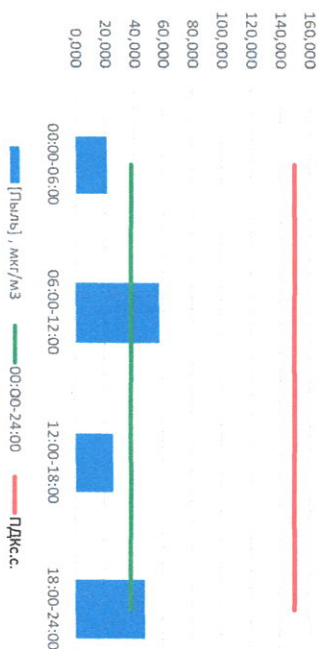

Руководитель филиала ЦЛДМ
по Смоленской области

Начальник отдела -
заведующий лабораторией

С.В. Бобкова

Отчёт о состоянии атмосферного воздуха за 11.04.2021 г.

Направление ветра	[NO], мкг/м³	[NO2], мкг/м³	[CO], мкг/м³	[SO2], мкг/м³	[Пыль], мкг/м³	
00:00-06:00	ЮЮВ	0,000	5,108	0,207	3,437	21,737
06:00-12:00	ЮЮВ	0,193	6,874	0,260	2,868	57,112
12:00-18:00	Ю	0,000	5,484	0,321	0,179	26,204
18:00-24:00	ЮВ	5,908	33,001	0,467	0,433	47,871
00:00-24:00	ЮЮВ	1,525	12,617	0,314	1,729	38,231
ПДК-с.	-	60,0	40,0	3,0	50,0	150,0

Приборы, находящиеся в поверке на момент выдачи отчета

Пыль, мкг/м³

NO, мкг/м³

CO, мкг/м³

NO2, мкг/м³

SO2, мкг/м³

Руководитель филиала ЦПАТИ
по Смоленской области

Ю.И. Евсеев