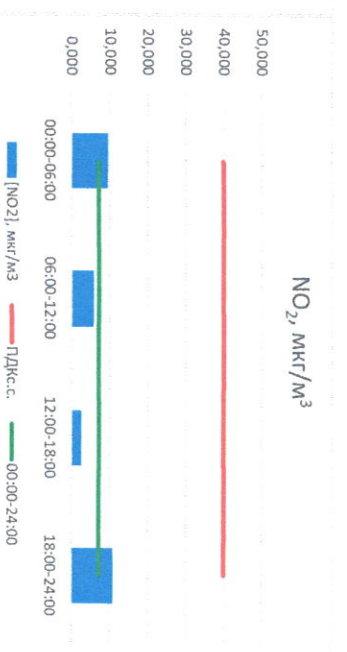

Отчёт о состоянии атмосферного воздуха за 10.04.2021 г.

Направление ветра	[NO ₁], мкг/м ³	[NO ₂], мкг/м ³	[CO], мкг/м ³	[SO ₂], мкг/м ³	[Пыль], мкг/м ³	
00:00-06:00	ЮЮВ	0,174	9,531	0,173	2,034	17,629
06:00-12:00	ЮЮВ	0,127	5,761	0,177	2,035	56,317
12:00-18:00	Ю	0,000	2,506	0,170	2,429	19,785
18:00-24:00	ЮЮВ	0,419	10,820	0,195	2,892	18,642
00:00-24:00	ЮЮВ	0,180	7,155	0,179	2,347	28,093
ПДК _{к.с.}	-	60,0	40,0	3,0	50,0	150,0

Руководитель филиала ЦЛДМ
по Смоленской области

Начальник отдела -
заведующий лабораторией

С.В. Бобкова

Отчёт о состоянии атмосферного воздуха за 11.04.2021 г.

Направление ветра	[NO], мкг/м³	[NO2], мкг/м³	[CO], мкг/м³	[SO2], мкг/м³	[Пыль], мкг/м³	
00:00-06:00	ЮЮВ	0,000	5,108	0,207	3,437	21,737
06:00-12:00	ЮЮВ	0,193	6,874	0,260	2,868	57,112
12:00-18:00	Ю	0,000	5,484	0,321	0,179	26,204
18:00-24:00	ЮВ	5,908	33,001	0,467	0,433	47,871
00:00-24:00	ЮЮВ	1,525	12,617	0,314	1,729	38,231
ПДК-с.	-	60,0	40,0	3,0	50,0	150,0