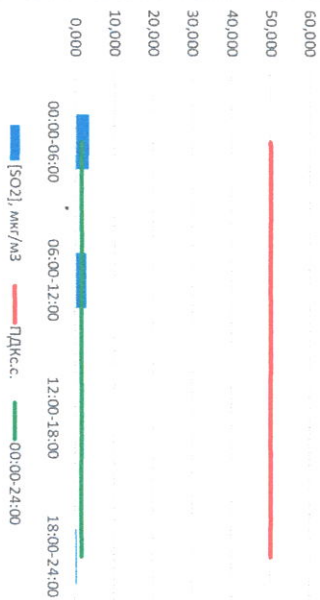

Приборы, находящиеся в поверке на момент выдачи отчета

Пыль, мкг/м³

NO, мкг/м³

CO, мкг/м³

NO2, мкг/м³

SO2, мкг/м³

Руководитель филиала ЦПАТИ
по Смоленской области

Ю.И. Евсеев