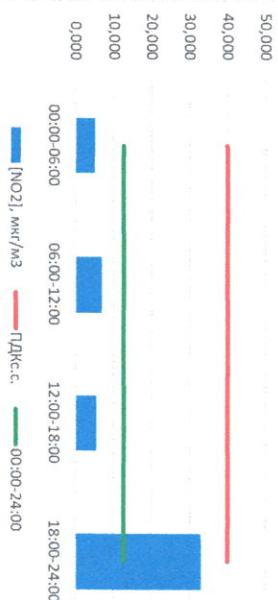

Руководитель филиала ЦЛДМ
по Смоленской области

Начальник отдела -
заведующий лабораторией

С.В. Бобкова

Отчёт о состоянии атмосферного воздуха за 11.04.2021 г.

Направление ветра	[NO], мкг/м³	[NO2], мкг/м³	[CO], мкг/м³	[SO2], мкг/м³	[Пыль], мкг/м³	
00:00-06:00	ЮЮВ	0,000	5,108	0,207	3,437	21,737
06:00-12:00	ЮЮВ	0,193	6,874	0,260	2,868	57,112
12:00-18:00	Ю	0,000	5,484	0,321	0,179	26,204
18:00-24:00	ЮВ	5,908	33,001	0,467	0,433	47,871
00:00-24:00	ЮЮВ	1,525	12,617	0,314	1,729	38,231
ПДК-с.	-	60,0	40,0	3,0	50,0	150,0

Приборы, находящиеся в поверке на момент выдачи отчета

Пыль, мкг/м³

NO, мкг/м³

CO, мкг/м³

NO2, мкг/м³

SO2, мкг/м³

Руководитель филиала ЦПАТИ
по Смоленской области

Ю.И. Евсеев

Начальник отдела -
заведующий лабораторией

С.В. Бобкова

Отчёт о состоянии атмосферного воздуха за 09.04.2021 г.

Направление ветра	[NO ₁], мкг/м ³	[NO ₂], мкг/м ³	[CO], мкг/м ³	[SO ₂], мкг/м ³	[Пыль], мкг/м ³
00:00-06:00	ЮЮЗ	0,466	0,240	2,746	4,059
06:00-12:00	Ю	0,319	0,226	2,642	34,768
12:00-18:00	ЮЮЗ	0,570	0,192	1,866	29,082
18:00-24:00	ЮЮВ	1,179	0,186	3,009	14,403
00:00-24:00	Ю	0,633	0,211	2,566	20,578
ПДК _{к.с.}	-	60,0	40,0	3,0	50,0