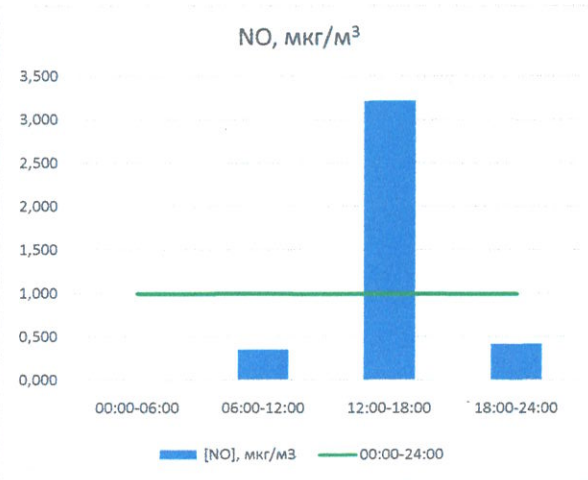

Отчёт о состоянии атмосферного воздуха за 08.11.2022

	Направление ветра	[NO], мкг/м <sup>3</sup>	[NO <sub>2</sub> ], мкг/м <sup>3</sup>	[CO], мг/м <sup>3</sup>	[SO <sub>2</sub> ], мкг/м <sup>3</sup>	[Пыль], мкг/м <sup>3</sup>
00:00-06:00	ЮЮВ 164	0,000	5,142	0,306	0,997	4,229
06:00-12:00	Ю 172	0,350	6,243	0,297	0,970	8,800
12:00-18:00	Ю 183	3,216	10,233	0,301	0,555	5,984
18:00-24:00	Ю 189	0,417	8,252	0,275	0,595	6,501
00:00-24:00	Ю 177	0,996	7,468	0,294	0,779	6,378
ПДК <sub>с.с.</sub>	-	-	100,0	3,0	50,0	150,0
Приборы, находящиеся в проверке на момент выдачи отчета						