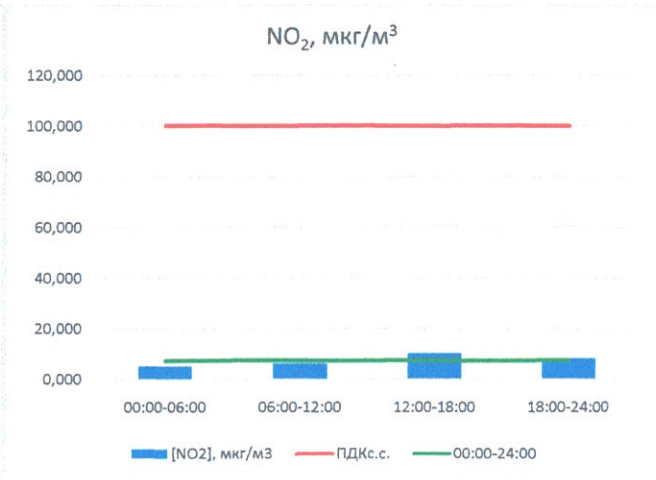

Отчёт о состоянии атмосферного воздуха за 08.11.2022

	Направление ветра	[NO], мкг/м <sup>3</sup>	[NO <sub>2</sub> ], мкг/м <sup>3</sup>	[CO], мг/м <sup>3</sup>	[SO <sub>2</sub> ], мкг/м <sup>3</sup>	[Пыль], мкг/м <sup>3</sup>
00:00-06:00	ЮЮВ 164	0,000	5,142	0,306	0,997	4,229
06:00-12:00	Ю 172	0,350	6,243	0,297	0,970	8,800
12:00-18:00	Ю 183	3,216	10,233	0,301	0,555	5,984
18:00-24:00	Ю 189	0,417	8,252	0,275	0,595	6,501
00:00-24:00	Ю 177	0,996	7,468	0,294	0,779	6,378
ПДК <sub>с.с.</sub>	-	-	100,0	3,0	50,0	150,0
Приборы, находящиеся в проверке на момент выдачи отчета						