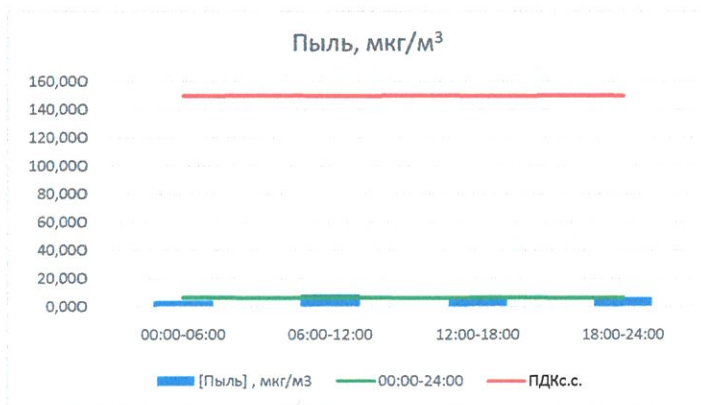

Отчёт о состоянии атмосферного воздуха за 08.11.2022

	Направление ветра	[NO], мкг/м <sup>3</sup>	[NO <sub>2</sub> ], мкг/м <sup>3</sup>	[CO], мг/м <sup>3</sup>	[SO <sub>2</sub> ], мкг/м <sup>3</sup>	[Пыль], мкг/м <sup>3</sup>
00:00-06:00	ЮЮВ 164	0,000	5,142	0,306	0,997	4,229
06:00-12:00	Ю 172	0,350	6,243	0,297	0,970	8,800
12:00-18:00	Ю 183	3,216	10,233	0,301	0,555	5,984
18:00-24:00	Ю 189	0,417	8,252	0,275	0,595	6,501
00:00-24:00	Ю 177	0,996	7,468	0,294	0,779	6,378
ПДК <sub>с.с.</sub>	-	-	100,0	3,0	50,0	150,0
Приборы, находящиеся в проверке на момент выдачи отчета						