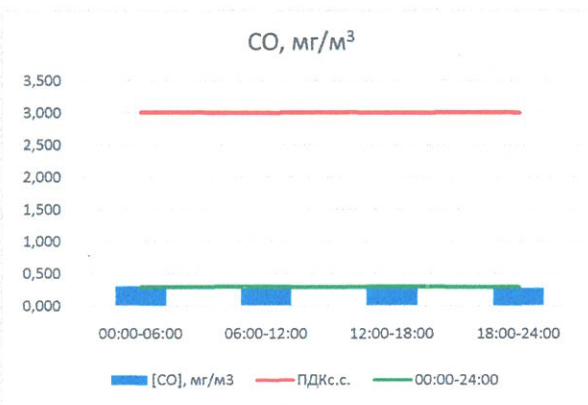

Отчёт о состоянии атмосферного воздуха за 08.11.2022

	Направление ветра	[NO], мкг/м <sup>3</sup>	[NO <sub>2</sub> ], мкг/м <sup>3</sup>	[CO], мг/м <sup>3</sup>	[SO <sub>2</sub> ], мкг/м <sup>3</sup>	[Пыль], мкг/м <sup>3</sup>
00:00-06:00	ЮЮВ 164	0,000	5,142	0,306	0,997	4,229
06:00-12:00	Ю 172	0,350	6,243	0,297	0,970	8,800
12:00-18:00	Ю 183	3,216	10,233	0,301	0,555	5,984
18:00-24:00	Ю 189	0,417	8,252	0,275	0,595	6,501
00:00-24:00	Ю 177	0,996	7,468	0,294	0,779	6,378
ПДК <sub>с.с.</sub>	-	-	100,0	3,0	50,0	150,0
Приборы, находящиеся в проверке на момент выдачи отчета						