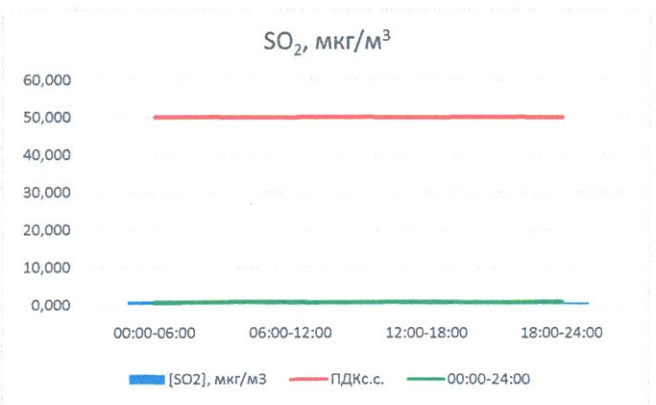

Отчёт о состоянии атмосферного воздуха за 08.11.2022

	Направление ветра	[NO], мкг/м <sup>3</sup>	[NO <sub>2</sub> ], мкг/м <sup>3</sup>	[CO], мг/м <sup>3</sup>	[SO <sub>2</sub> ], мкг/м <sup>3</sup>	[Пыль], мкг/м <sup>3</sup>
00:00-06:00	ЮЮВ 164	0,000	5,142	0,306	0,997	4,229
06:00-12:00	Ю 172	0,350	6,243	0,297	0,970	8,800
12:00-18:00	Ю 183	3,216	10,233	0,301	0,555	5,984
18:00-24:00	Ю 189	0,417	8,252	0,275	0,595	6,501
00:00-24:00	Ю 177	0,996	7,468	0,294	0,779	6,378
ПДК <sub>с.с.</sub>	-	-	100,0	3,0	50,0	150,0
Приборы, находящиеся в проверке на момент выдачи отчета						