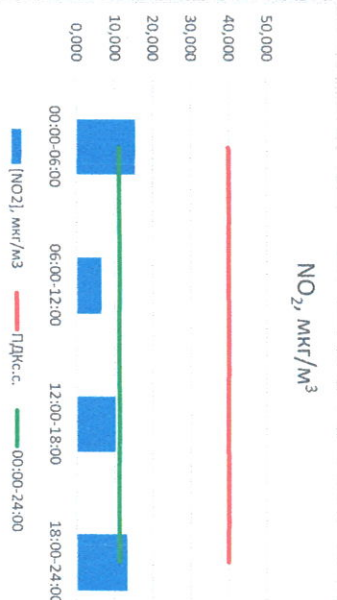

Отчёт о состоянии атмосферного воздуха за 08.06.2021 г.

Направление ветра	[NO <sub>1</sub> ], мкг/м <sup>3</sup>	[NO <sub>2</sub> ], мкг/м <sup>3</sup>	[CO], мг/м <sup>3</sup>	[SO <sub>2</sub> ], мкг/м <sup>3</sup>	[Пыль], мкг/м <sup>3</sup>	
00:00-06:00	З	4,488	15,429	0,171	1,990	10,072
06:00-12:00	ЗСЗ	0,054	6,407	0,290	1,959	39,906
12:00-18:00	Ю	0,116	10,105	0,293	1,334	7,108
18:00-24:00	ЗЮЗ	0,000	13,152	0,261	1,259	6,440
00:00-24:00	ЗЮЗ	1,164	11,273	0,254	1,635	15,882
ПДК <sub>с.с.</sub>	-	60,0	40,0	3,0	50,0	150,0