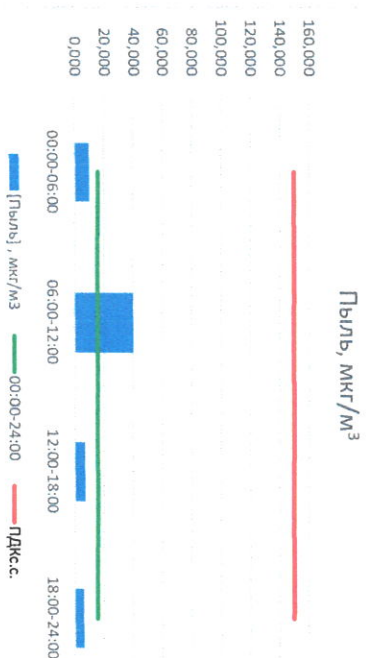

Отчёт о состоянии атмосферного воздуха за 08.06.2021 г.

Направление ветра	[NO <sub>1</sub> ], мкг/м <sup>3</sup>	[NO <sub>2</sub> ], мкг/м <sup>3</sup>	[CO], мг/м <sup>3</sup>	[SO <sub>2</sub> ], мкг/м <sup>3</sup>	[Пыль], мкг/м <sup>3</sup>	
00:00-06:00	З	4,488	15,429	0,171	1,990	10,072
06:00-12:00	ЗСЗ	0,054	6,407	0,290	1,959	39,906
12:00-18:00	Ю	0,116	10,105	0,293	1,334	7,108
18:00-24:00	ЗЮЗ	0,000	13,152	0,261	1,259	6,440
00:00-24:00	ЗЮЗ	1,164	11,273	0,254	1,635	15,882
ПДК <sub>с.с.</sub>	-	60,0	40,0	3,0	50,0	150,0