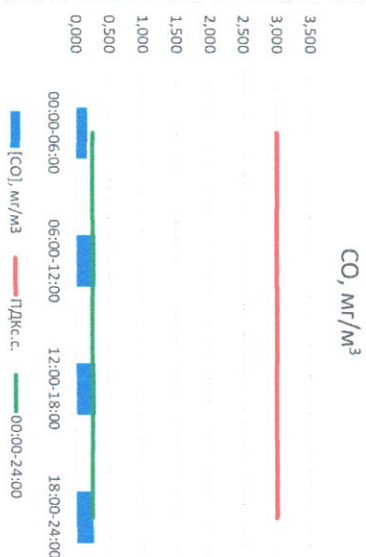

Отчёт о состоянии атмосферного воздуха за 08.06.2021 г.

Направление ветра	[NO <sub>1</sub> ], мкг/м <sup>3</sup>	[NO <sub>2</sub> ], мкг/м <sup>3</sup>	[CO], мг/м <sup>3</sup>	[SO <sub>2</sub> ], мкг/м <sup>3</sup>	[Пыль], мкг/м <sup>3</sup>	
00:00-06:00	З	4,488	15,429	0,171	1,990	10,072
06:00-12:00	ЗСЗ	0,054	6,407	0,290	1,959	39,906
12:00-18:00	Ю	0,116	10,105	0,293	1,334	7,108
18:00-24:00	ЗЮЗ	0,000	13,152	0,261	1,259	6,440
00:00-24:00	ЗЮЗ	1,164	11,273	0,254	1,635	15,882
ПДК <sub>с.с.</sub>	-	60,0	40,0	3,0	50,0	150,0