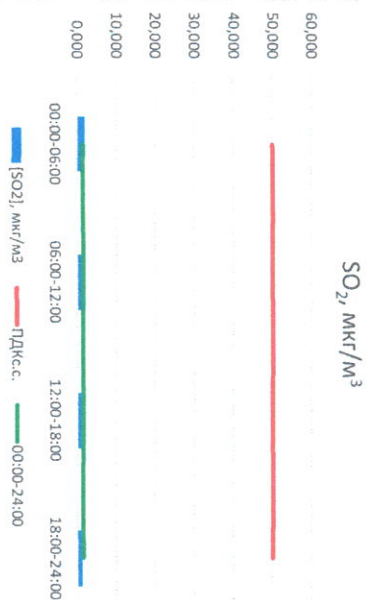

Отчёт о состоянии атмосферного воздуха за 08.06.2021 г.

Направление ветра	[NO <sub>1</sub> ], мкг/м <sup>3</sup>	[NO <sub>2</sub> ], мкг/м <sup>3</sup>	[CO], мг/м <sup>3</sup>	[SO <sub>2</sub> ], мкг/м <sup>3</sup>	[Пыль], мкг/м <sup>3</sup>	
00:00-06:00	З	4,488	15,429	0,171	1,990	10,072
06:00-12:00	ЗСЗ	0,054	6,407	0,290	1,959	39,906
12:00-18:00	Ю	0,116	10,105	0,293	1,334	7,108
18:00-24:00	ЗЮЗ	0,000	13,152	0,261	1,259	6,440
00:00-24:00	ЗЮЗ	1,164	11,273	0,254	1,635	15,882
ПДК <sub>с.с.</sub>	-	60,0	40,0	3,0	50,0	150,0