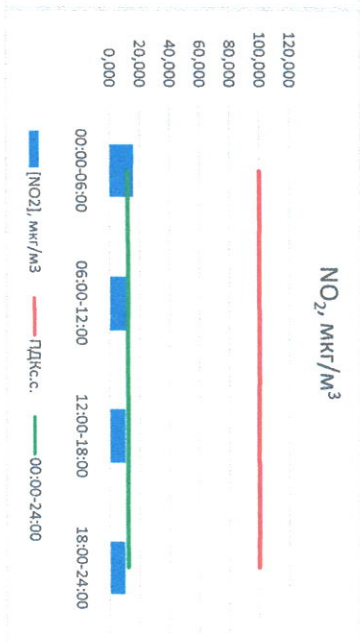

Отчёт о состоянии атмосферного воздуха за 08.12.2022

Направление ветра	[NO ₂], мкг/м ³	[NO ₂], мкг/м ³	[CO], мкг/м ³	[SO ₂], мкг/м ³	[Пыль], мкг/м ³	
00:00-06:00	NOB 130	0,390	15,956	0,276	3,206	11,555
06:00-12:00	NOB 135	0,122	13,223	0,315	3,192	14,293
12:00-18:00	NOB 144	0,526	10,177	0,325	1,261	11,554
18:00-24:00	NOB 148	0,158	10,002	0,321	1,387	16,010
ПДК, с.с.	NOB 139	0,303	12,294	0,309	2,263	13,632
ПДК, с.с.	-	-	100,0	3,0	50,0	150,0