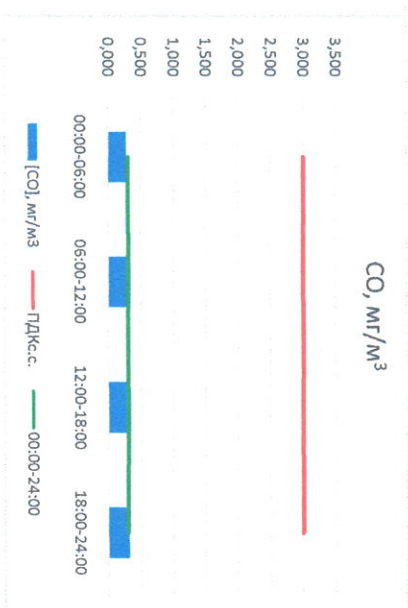

Отчёт о состоянии атмосферного воздуха за 08.12.2022

Направление ветра	[NO ₂], мкг/м ³	[NO ₂], мкг/м ³	[CO], мкг/м ³	[SO ₂], мкг/м ³	[Пыль], мкг/м ³	
00:00-06:00	NOB 130	0,390	15,956	0,276	3,206	11,555
06:00-12:00	NOB 135	0,122	13,223	0,315	3,192	14,293
12:00-18:00	NOB 144	0,526	10,177	0,325	1,261	11,554
18:00-24:00	NOB 148	0,158	10,002	0,321	1,387	16,010
ПДК, с.с.	NOB 139	0,303	12,294	0,309	2,263	13,632
ПДК, с.с.	-	-	100,0	3,0	50,0	150,0