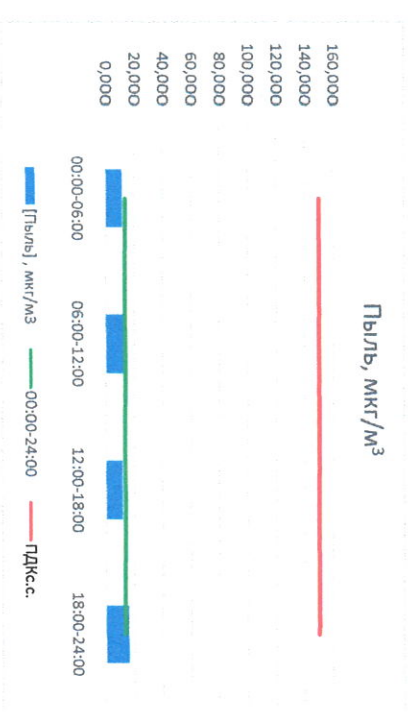

Отчёт о состоянии атмосферного воздуха за 08.12.2022

Направление ветра	[NO ₂], мкг/м ³	[NO ₂], мкг/м ³	[CO], мкг/м ³	[SO ₂], мкг/м ³	[Пыль], мкг/м ³	
00:00-06:00	NOB 130	0,390	15,956	0,276	3,206	11,555
06:00-12:00	NOB 135	0,122	13,223	0,315	3,192	14,293
12:00-18:00	NOB 144	0,526	10,177	0,325	1,261	11,554
18:00-24:00	NOB 148	0,158	10,002	0,321	1,387	16,010
ПДК, с.с.	NOB 139	0,303	12,294	0,309	2,263	13,632
ПДК, с.с.	-	-	100,0	3,0	50,0	150,0