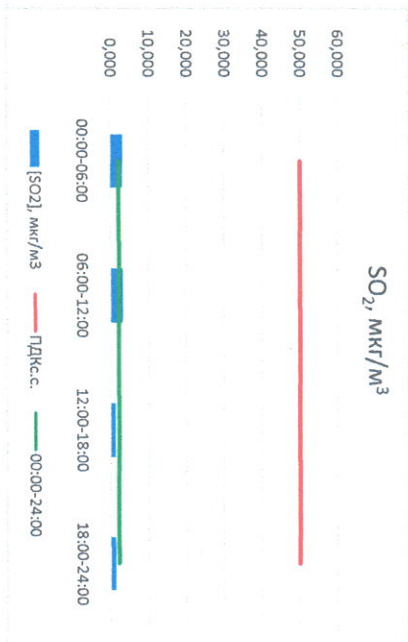

Отчёт о состоянии атмосферного воздуха за 08.12.2022

Направление ветра	[NO ₂], мкг/м ³	[NO ₂], мкг/м ³	[CO], мкг/м ³	[SO ₂], мкг/м ³	[Пыль], мкг/м ³	
00:00-06:00	NOB 130	0,390	15,956	0,276	3,206	11,555
06:00-12:00	NOB 135	0,122	13,223	0,315	3,192	14,293
12:00-18:00	NOB 144	0,526	10,177	0,325	1,261	11,554
18:00-24:00	NOB 148	0,158	10,002	0,321	1,387	16,010
ПДК, с.с.	NOB 139	0,303	12,294	0,309	2,263	13,632
ПДК, с.с.	-	-	100,0	3,0	50,0	150,0