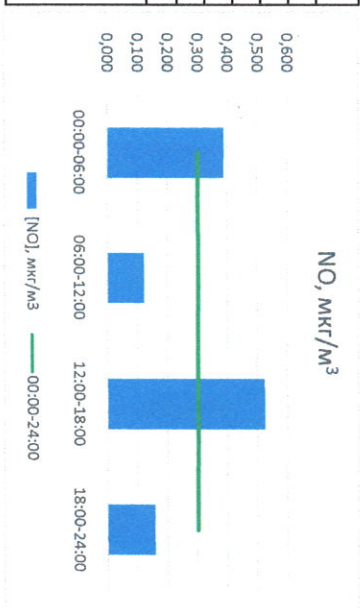

Отчёт о состоянии атмосферного воздуха за 08.12.2022

Направление ветра	[NO ₂], мкг/м ³	[NO ₂], мкг/м ³	[CO], мкг/м ³	[SO ₂], мкг/м ³	[Пыль], мкг/м ³	
00:00-06:00	NOB 130	0,390	15,956	0,276	3,206	11,555
06:00-12:00	NOB 135	0,122	13,223	0,315	3,192	14,293
12:00-18:00	NOB 144	0,526	10,177	0,325	1,261	11,554
18:00-24:00	NOB 148	0,158	10,002	0,321	1,387	16,010
ПДК, с.с.	NOB 139	0,303	12,294	0,309	2,263	13,632
ПДК, с.с.	-	-	100,0	3,0	50,0	150,0