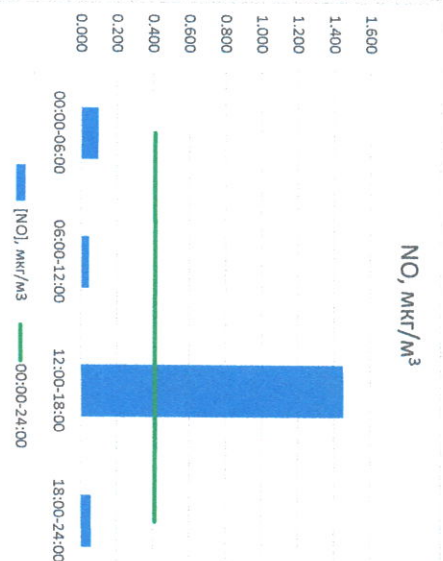

Отчёт о состоянии атмосферного воздуха за 07.11.2022

Направление ветра	[NO ₁], мкг/м ³	[NO ₂], мкг/м ³	[CO], мг/м ³	[SO ₂], мкг/м ³	Пыль, мкг/м ³
Ю	0,096	5,518	0,310	1,892	3,230
Ю174					
Ю	0,044	7,790	0,272	1,803	5,566
Ю181					
ЮЮВ	1,450	9,763	0,313	0,884	7,242
Ю166					
ЮЮВ	0,058	5,989	0,292	0,991	5,157
Ю160					
Ю	0,412	7,265	0,297	1,393	5,299
Ю170					
ПДК _{с.с.}	-	100,0	3,0	50,0	150,0