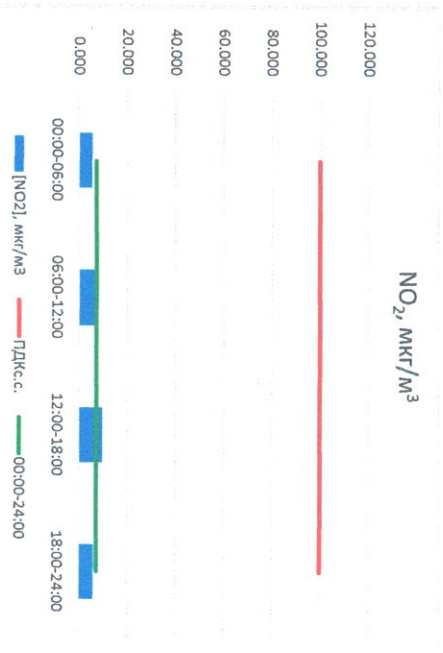

Отчёт о состоянии атмосферного воздуха за 07.11.2022

Направление ветра	[NO ₁], мкг/м ³	[NO ₂], мкг/м ³	[CO], мг/м ³	[SO ₂], мкг/м ³	Пыль, мкг/м ³
Ю	0,096	5,518	0,310	1,892	3,230
Ю174					
Ю	0,044	7,790	0,272	1,803	5,566
Ю181					
ЮЮВ	1,450	9,763	0,313	0,884	7,242
Ю166					
ЮЮВ	0,058	5,989	0,292	0,991	5,157
Ю160					
Ю	0,412	7,265	0,297	1,393	5,299
Ю170					
ПДК _{с.с.}	-	100,0	3,0	50,0	150,0