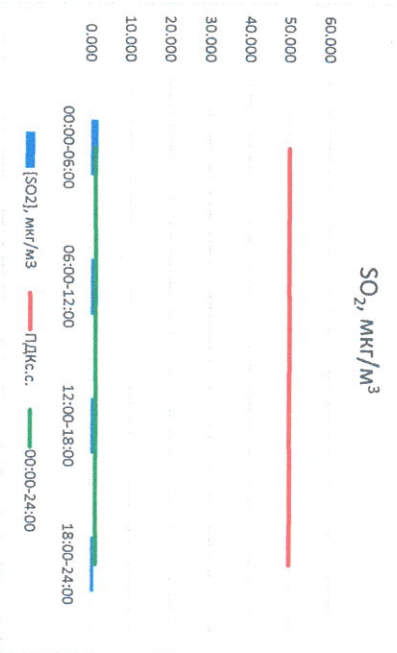

Отчёт о состоянии атмосферного воздуха за 07.11.2022

Направление ветра	[NO ₁], мкг/м ³	[NO ₂], мкг/м ³	[CO], мг/м ³	[SO ₂], мкг/м ³	Пыль, мкг/м ³
Ю	0,096	5,518	0,310	1,892	3,230
Ю174					
Ю	0,044	7,790	0,272	1,803	5,566
Ю181					
ЮЮВ	1,450	9,763	0,313	0,884	7,242
Ю166					
ЮЮВ	0,058	5,989	0,292	0,991	5,157
Ю160					
Ю	0,412	7,265	0,297	1,393	5,299
Ю170					
ПДК _{с.с.}	-	100,0	3,0	50,0	150,0