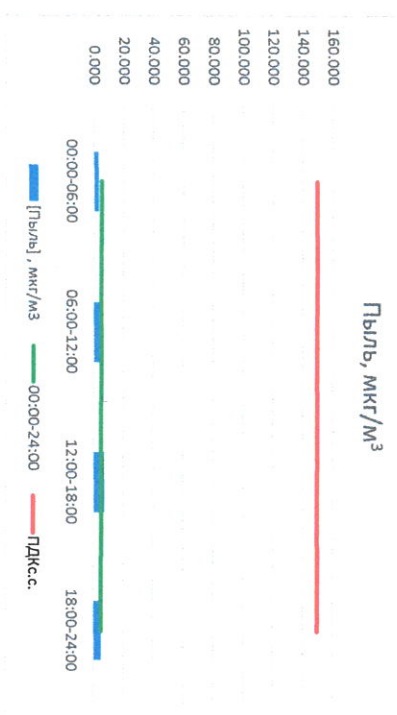

Отчёт о состоянии атмосферного воздуха за 07.11.2022

Направление ветра	[NO ₁], мкг/м ³	[NO ₂], мкг/м ³	[CO], мг/м ³	[SO ₂], мкг/м ³	Пыль, мкг/м ³
Ю	0,096	5,518	0,310	1,892	3,230
Ю174					
Ю	0,044	7,790	0,272	1,803	5,566
Ю181					
ЮЮВ	1,450	9,763	0,313	0,884	7,242
Ю166					
ЮЮВ	0,058	5,989	0,292	0,991	5,157
Ю160					
Ю	0,412	7,265	0,297	1,393	5,299
Ю170					
ПДК _{с.с.}	-	100,0	3,0	50,0	150,0