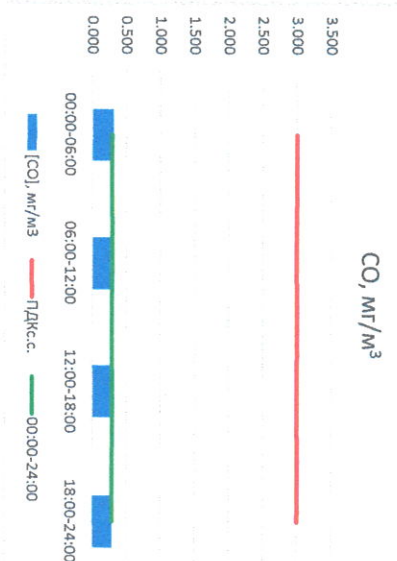

Отчёт о состоянии атмосферного воздуха за 07.11.2022

Направление ветра	[NO ₁], мкг/м ³	[NO ₂], мкг/м ³	[CO], мг/м ³	[SO ₂], мкг/м ³	Пыль, мкг/м ³
Ю	0,096	5,518	0,310	1,892	3,230
Ю174					
Ю	0,044	7,790	0,272	1,803	5,566
Ю181					
ЮЮВ	1,450	9,763	0,313	0,884	7,242
Ю166					
ЮЮВ	0,058	5,989	0,292	0,991	5,157
Ю160					
Ю	0,412	7,265	0,297	1,393	5,299
Ю170					
ПДК _{с.с.}	-	100,0	3,0	50,0	150,0