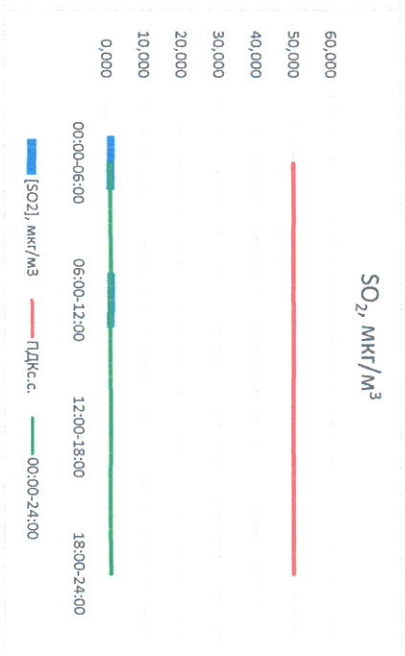

Отчёт о состоянии атмосферного воздуха за 07.06.2022 г.

Направление ветра	[NO], мкг/м³	[NO2], мкг/м³	[CO], мкг/м³	[SO2], мкг/м³	[Пыль], мкг/м³	
00:00-06:00	3 277	3,512	20,923	0,174	2,208	0,070
06:00-12:00	ЮЗ 223	0,000	4,590	0,157	2,110	35,220
12:00-18:00	СЗС 283	0,012	3,633	0,152	0,033	4,106
18:00-24:00	ЮЮЗ 196 3ЮЗ 245	6,576	25,129	0,268	0,000	2,587
ПДК _{с.с.}	-	2,525	13,569	0,188	1,087	10,496
Приборы, находящиеся в поверке на момент выдачи отчета		60,0	40,0	3,0	50,0	150,0