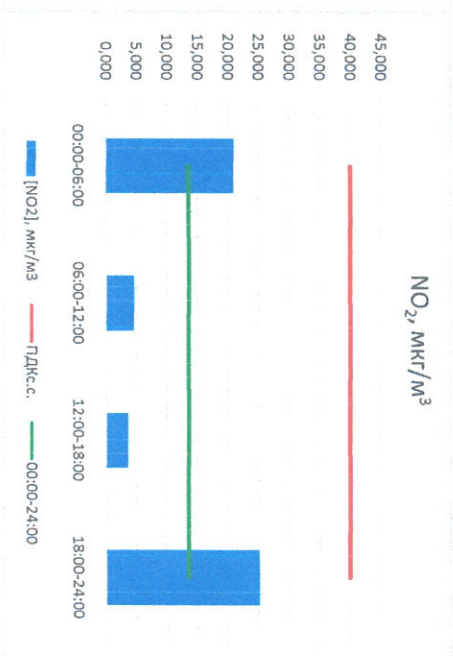

Отчёт о состоянии атмосферного воздуха за 07.06.2022 г.

Направление ветра	[NO], мкг/м³	[NO2], мкг/м³	[CO], мкг/м³	[SO2], мкг/м³	[Пыль], мкг/м³	
00:00-06:00	3 277	3,512	20,923	0,174	2,208	0,070
06:00-12:00	ЮЗ 223	0,000	4,590	0,157	2,110	35,220
12:00-18:00	СЗС 283	0,012	3,633	0,152	0,033	4,106
18:00-24:00	ЮЮЗ 196 3ЮЗ 245	6,576	25,129	0,268	0,000	2,587
ПДК _{с.с.}	-	2,525	13,569	0,188	1,087	10,496
Приборы, находящиеся в поверке на момент выдачи отчета		60,0	40,0	3,0	50,0	150,0