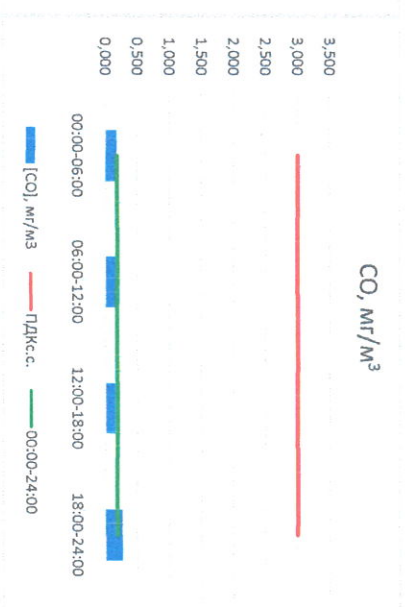

Отчёт о состоянии атмосферного воздуха за 07.06.2022 г.

Направление ветра	[NO], мкг/м³	[NO2], мкг/м³	[CO], мкг/м³	[SO2], мкг/м³	[Пыль], мкг/м³	
00:00-06:00	3 277	3,512	20,923	0,174	2,208	0,070
06:00-12:00	ЮЗ 223	0,000	4,590	0,157	2,110	35,220
12:00-18:00	СЗС 283	0,012	3,633	0,152	0,033	4,106
18:00-24:00	ЮЮЗ 196 3ЮЗ 245	6,576	25,129	0,268	0,000	2,587
ПДК _{с.с.}	-	2,525	13,569	0,188	1,087	10,496
Приборы, находящиеся в поверке на момент выдачи отчета		60,0	40,0	3,0	50,0	150,0