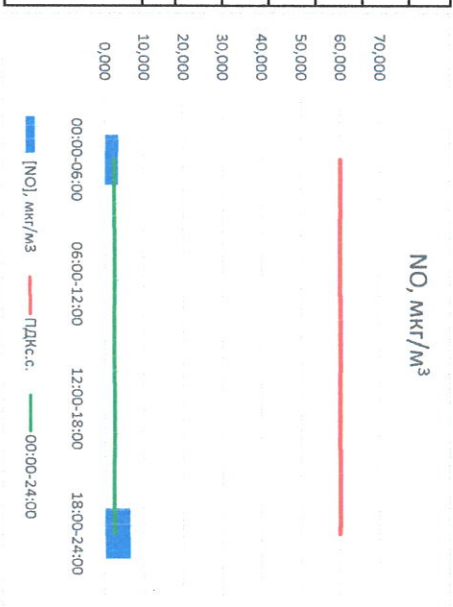

Отчёт о состоянии атмосферного воздуха за 07.06.2022 г.

Направление ветра	[NO], мкг/м³	[NO2], мкг/м³	[CO], мкг/м³	[SO2], мкг/м³	[Пыль], мкг/м³	
00:00-06:00	3 277	3,512	20,923	0,174	2,208	0,070
06:00-12:00	ЮЗ 223	0,000	4,590	0,157	2,110	35,220
12:00-18:00	СЗС 283	0,012	3,633	0,152	0,033	4,106
18:00-24:00	ЮЮЗ 196 3ЮЗ 245	6,576	25,129	0,268	0,000	2,587
ПДК _{с.с.}	-	2,525	13,569	0,188	1,087	10,496
Приборы, находящиеся в поверке на момент выдачи отчета		60,0	40,0	3,0	50,0	150,0