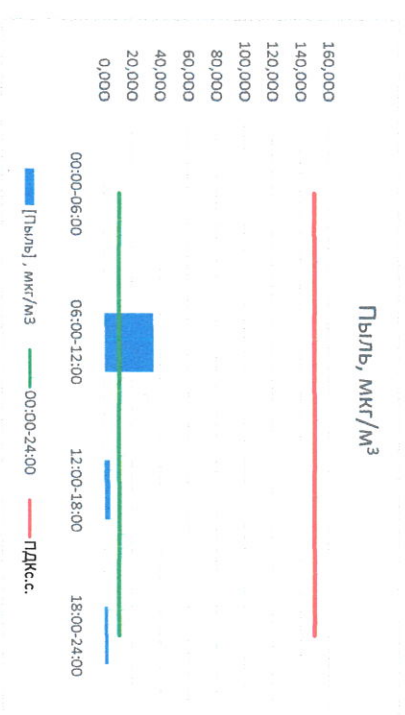

Отчёт о состоянии атмосферного воздуха за 07.06.2022 г.

Направление ветра	[NO], мкг/м³	[NO2], мкг/м³	[CO], мкг/м³	[SO2], мкг/м³	[Пыль], мкг/м³	
00:00-06:00	3 277	3,512	20,923	0,174	2,208	0,070
06:00-12:00	ЮЗ 223	0,000	4,590	0,157	2,110	35,220
12:00-18:00	СЗС 283	0,012	3,633	0,152	0,033	4,106
18:00-24:00	ЮЮЗ 196 3ЮЗ 245	6,576	25,129	0,268	0,000	2,587
ПДК _{с.с.}	-	2,525	13,569	0,188	1,087	10,496
Приборы, находящиеся в поверке на момент выдачи отчета		60,0	40,0	3,0	50,0	150,0