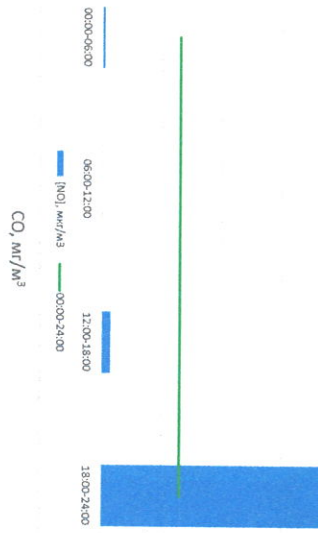

Отчёт о состоянии атмосферного воздуха за 07.04.2026

Направление ветра	[NO₂], мкг/м³	[SO₂], мкг/м³	[CO], мкг/м³	[Пыль], мкг/м³	[Формальдегид], мкг/м³		
00:00-06:00	З 262	0,039	14,433	0,294	1,055	8,404	0,0004
06:00-12:00	З 266	0,005	7,833	0,332	0,003	8,007	0,0004
12:00-18:00	З 279	0,145	6,719	0,361	0,000	10,551	0,0004
18:00-24:00	З 259	5,029	19,208	0,435	0,005	27,590	0,0004
00:00-24:00	З 267	1,305	12,048	0,355	0,266	13,638	0,0004
ПДК, с	-	-	100,0	3,0	50,0	150,0	0,01

Формальдегид, мкг/м³