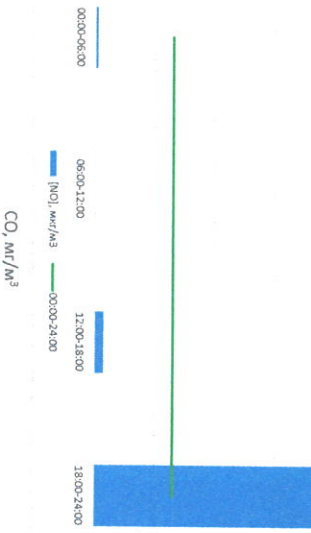

Отчёт о состоянии атмосферного воздуха за 07.04.2026

Направление ветра	[NO₂], мкг/м³	[SO₂], мкг/м³	[CO], мкг/м³	[Пыль], мкг/м³	[Формальдегид], мкг/м³		
00:00-06:00	З 262	0,039	14,433	0,294	1,055	8,404	0,0004
06:00-12:00	З 266	0,005	7,833	0,332	0,003	8,007	0,0004
12:00-18:00	З 279	0,145	6,719	0,361	0,000	10,551	0,0004
18:00-24:00	З 259	5,029	19,208	0,435	0,005	27,590	0,0004
00:00-24:00	З 267	1,305	12,048	0,355	0,266	13,638	0,0004
ПДК, с	-	-	100,0	3,0	50,0	150,0	0,01

Формальдегид, мкг/м³