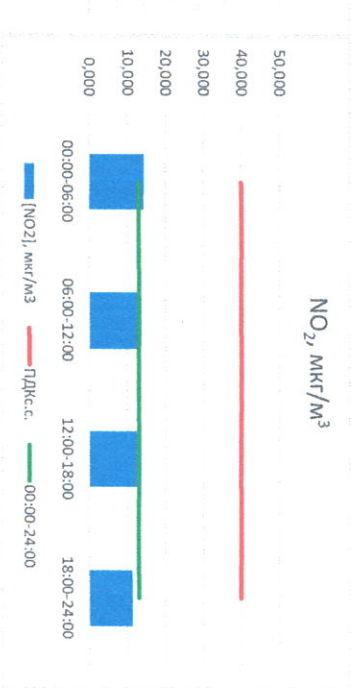

Отчёт о состоянии атмосферного воздуха за 07.04.2021 г.

Направление ветра	[NO ₁], мкг/м ³	[NO ₂], мкг/м ³	[CO], мкг/м ³	[SO ₂], мкг/м ³	[Пыль], мкг/м ³	
00:00-06:00	ВСВ	1,208	14,305	0,242	0,029	9,181
06:00-12:00	В	2,060	13,409	0,337	0,023	13,211
12:00-18:00	ЮЮВ	1,371	13,233	0,304	0,111	38,543
18:00-24:00	ЮЗ	0,181	11,351	0,242	0,256	34,490
00:00-24:00	ЮВ	1,205	13,075	0,281	0,105	23,856
ПДК _{с.с.}	60,0	40,0	3,0	50,0	150,0	