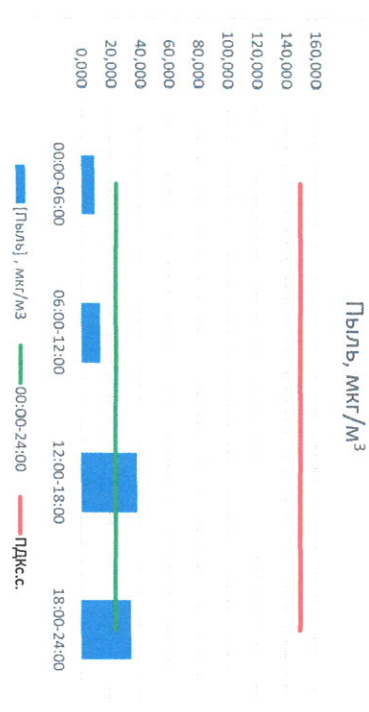

Отчёт о состоянии атмосферного воздуха за 07.04.2021 г.

Направление ветра	[NO ₁], мкг/м ³	[NO ₂], мкг/м ³	[CO], мкг/м ³	[SO ₂], мкг/м ³	[Пыль], мкг/м ³	
00:00-06:00	ВСВ	1,208	14,305	0,242	0,029	9,181
06:00-12:00	В	2,060	13,409	0,337	0,023	13,211
12:00-18:00	ЮЮВ	1,371	13,233	0,304	0,111	38,543
18:00-24:00	ЮЗ	0,181	11,351	0,242	0,256	34,490
00:00-24:00	ЮВ	1,205	13,075	0,281	0,105	23,856
ПДК _{с.с.}	60,0	40,0	3,0	50,0	150,0	