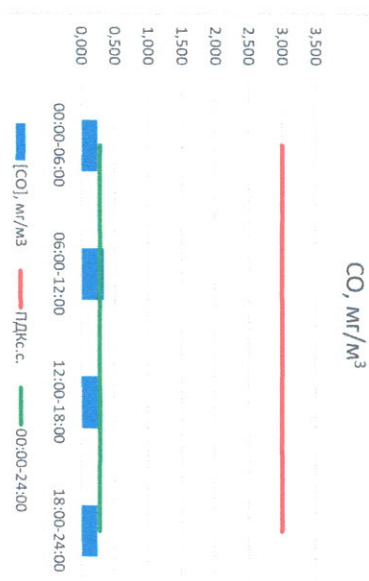

Отчёт о состоянии атмосферного воздуха за 07.04.2021 г.

Направление ветра	[NO ₁], мкг/м ³	[NO ₂], мкг/м ³	[CO], мкг/м ³	[SO ₂], мкг/м ³	[Пыль], мкг/м ³	
00:00-06:00	ВСВ	1,208	14,305	0,242	0,029	9,181
06:00-12:00	В	2,060	13,409	0,337	0,023	13,211
12:00-18:00	ЮЮВ	1,371	13,233	0,304	0,111	38,543
18:00-24:00	ЮЗ	0,181	11,351	0,242	0,256	34,490
00:00-24:00	ЮВ	1,205	13,075	0,281	0,105	23,856
ПДК _{с.с.}	60,0	40,0	3,0	50,0	150,0	