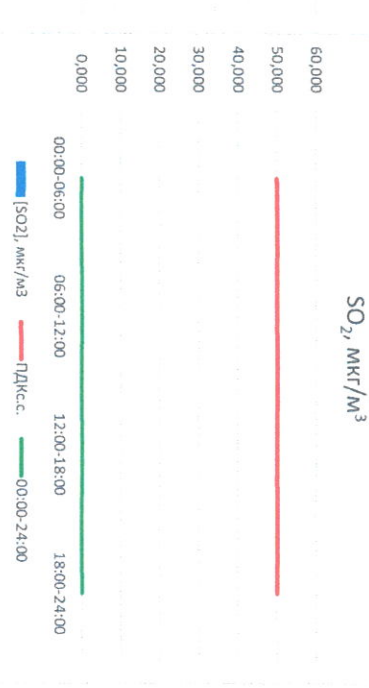

Отчёт о состоянии атмосферного воздуха за 07.04.2021 г.

Направление ветра	[NO ₁], мкг/м ³	[NO ₂], мкг/м ³	[CO], мкг/м ³	[SO ₂], мкг/м ³	[Пыль], мкг/м ³	
00:00-06:00	ВСВ	1,208	14,305	0,242	0,029	9,181
06:00-12:00	В	2,060	13,409	0,337	0,023	13,211
12:00-18:00	ЮЮВ	1,371	13,233	0,304	0,111	38,543
18:00-24:00	ЮЗ	0,181	11,351	0,242	0,256	34,490
00:00-24:00	ЮВ	1,205	13,075	0,281	0,105	23,856
ПДК _{с.с.}	60,0	40,0	3,0	50,0	150,0	