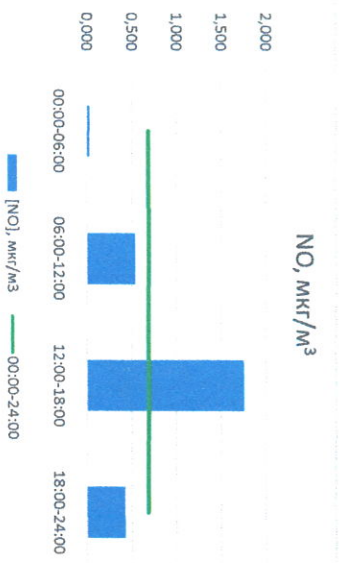

Отчёт о состоянии атмосферного воздуха за 06.12.2022

Направление ветра	[NO], мкг/м³	[NO2], мкг/м³	[CO], мг/м³	[SO2], мкг/м³	[Пыль], мкг/м³
00:00-06:00	0,033	12,665	0,244	3,240	8,183
06:00-12:00	0,537	14,198	0,250	3,224	11,279
12:00-18:00	1,753	14,802	0,283	2,842	21,689
18:00-24:00	0,427	9,856	0,264	2,045	5,417
ПДК <sub>с.с.</sub>	0,687	12,880	0,260	2,838	11,642
ПДК <sub>д.с.</sub>	-	100,0	3,0	50,0	150,0