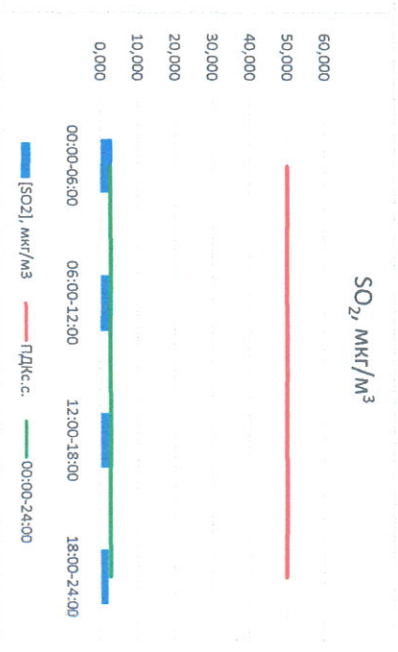

Отчёт о состоянии атмосферного воздуха за 06.12.2022

Направление ветра	[NO], мкг/м³	[NO2], мкг/м³	[CO], мг/м³	[SO2], мкг/м³	[Пыль], мкг/м³
00:00-06:00	0,033	12,665	0,244	3,240	8,183
06:00-12:00	0,537	14,198	0,250	3,224	11,279
12:00-18:00	1,753	14,802	0,283	2,842	21,689
18:00-24:00	0,427	9,856	0,264	2,045	5,417
ПДК <sub>с.с.</sub>	0,687	12,880	0,260	2,838	11,642
ПДК <sub>д.с.</sub>	-	100,0	3,0	50,0	150,0