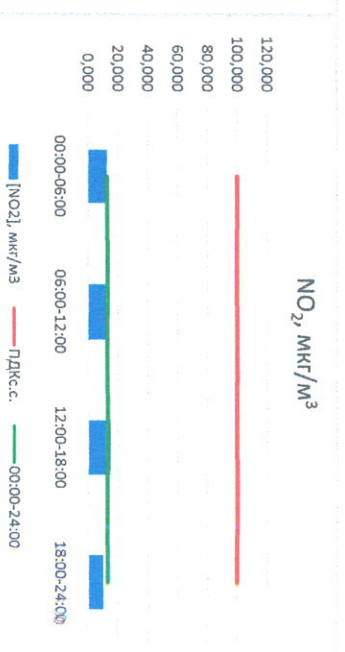

Отчёт о состоянии атмосферного воздуха за 06.12.2022

Направление ветра	[NO], мкг/м³	[NO2], мкг/м³	[CO], мг/м³	[SO2], мкг/м³	[Пыль], мкг/м³
00:00-06:00	0,033	12,665	0,244	3,240	8,183
06:00-12:00	0,537	14,198	0,250	3,224	11,279
12:00-18:00	1,753	14,802	0,283	2,842	21,689
18:00-24:00	0,427	9,856	0,264	2,045	5,417
ПДК <sub>с.с.</sub>	0,687	12,880	0,260	2,838	11,642
ПДК <sub>д.с.</sub>	-	100,0	3,0	50,0	150,0