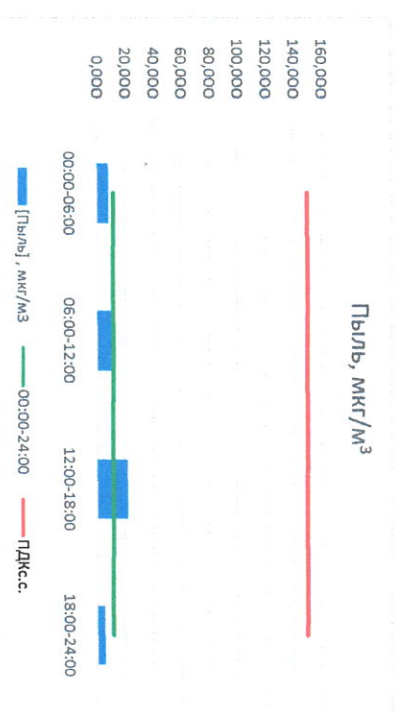

Отчёт о состоянии атмосферного воздуха за 06.12.2022

Направление ветра	[NO], мкг/м³	[NO2], мкг/м³	[CO], мг/м³	[SO2], мкг/м³	[Пыль], мкг/м³
00:00-06:00	0,033	12,665	0,244	3,240	8,183
06:00-12:00	0,537	14,198	0,250	3,224	11,279
12:00-18:00	1,753	14,802	0,283	2,842	21,689
18:00-24:00	0,427	9,856	0,264	2,045	5,417
ПДК <sub>с.с.</sub>	0,687	12,880	0,260	2,838	11,642
ПДК <sub>д.с.</sub>	-	100,0	3,0	50,0	150,0