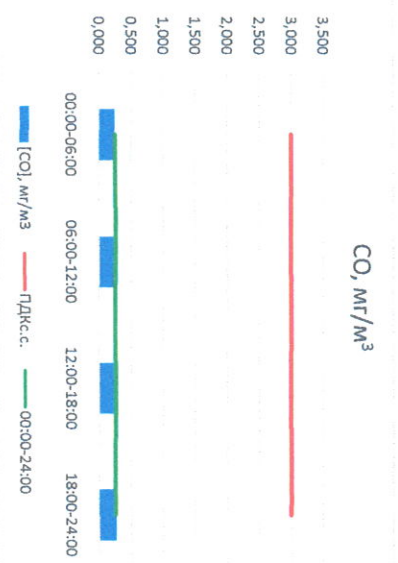

Отчёт о состоянии атмосферного воздуха за 06.12.2022

Направление ветра	[NO], мкг/м³	[NO2], мкг/м³	[CO], мг/м³	[SO2], мкг/м³	[Пыль], мкг/м³
00:00-06:00	0,033	12,665	0,244	3,240	8,183
06:00-12:00	0,537	14,198	0,250	3,224	11,279
12:00-18:00	1,753	14,802	0,283	2,842	21,689
18:00-24:00	0,427	9,856	0,264	2,045	5,417
ПДК <sub>с.с.</sub>	0,687	12,880	0,260	2,838	11,642
ПДК <sub>д.с.</sub>	-	100,0	3,0	50,0	150,0