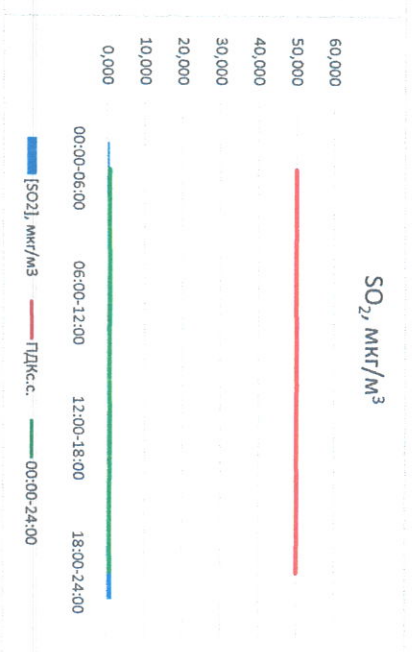

Отчёт о состоянии атмосферного воздуха за 06.04.2023

Направление ветра	[NO ₁], мкг/м ³	[NO ₂], мкг/м ³	[CO], мкг/м ³	[SO ₂], мкг/м ³	[Пыль], мкг/м ³
00:00-06:00	BCB 59	5,049	0,197	0,622	13,108
06:00-12:00	BCB 61	0,378	0,234	0,515	15,632
12:00-18:00	BCB 61	0,240	0,211	0,653	35,525
18:00-24:00	BCB 50	0,064	0,187	1,345	22,289
00:00-24:00	BCB 58	0,170	0,207	0,784	21,638
ПДКсс,с	-	100,0	3,0	50,0	150,0