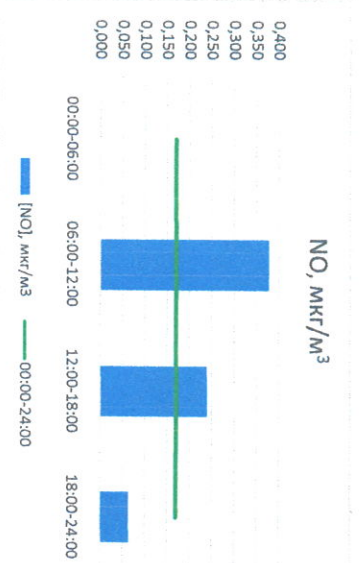

Отчёт о состоянии атмосферного воздуха за 06.04.2023

Направление ветра	[NO ₁], мкг/м ³	[NO ₂], мкг/м ³	[CO], мкг/м ³	[SO ₂], мкг/м ³	[Пыль], мкг/м ³
00:00-06:00	BCB 59	5,049	0,197	0,622	13,108
06:00-12:00	BCB 61	0,378	0,234	0,515	15,632
12:00-18:00	BCB 61	0,240	0,211	0,653	35,525
18:00-24:00	BCB 50	0,064	0,187	1,345	22,289
00:00-24:00	BCB 58	0,170	0,207	0,784	21,638
ПДКсс,с	-	100,0	3,0	50,0	150,0