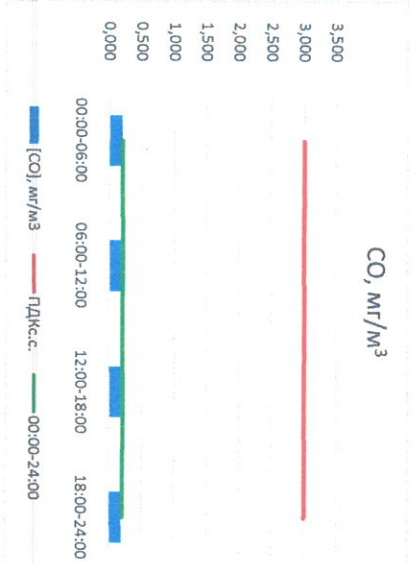

Отчёт о состоянии атмосферного воздуха за 06.04.2023

Направление ветра	[NO ₁], мкг/м ³	[NO ₂], мкг/м ³	[CO], мкг/м ³	[SO ₂], мкг/м ³	[Пыль], мкг/м ³
00:00-06:00	BCB 59	5,049	0,197	0,622	13,108
06:00-12:00	BCB 61	0,378	0,234	0,515	15,632
12:00-18:00	BCB 61	0,240	0,211	0,653	35,525
18:00-24:00	BCB 50	0,064	0,187	1,345	22,289
00:00-24:00	BCB 58	0,170	0,207	0,784	21,638
ПДКсс,с	-	100,0	3,0	50,0	150,0