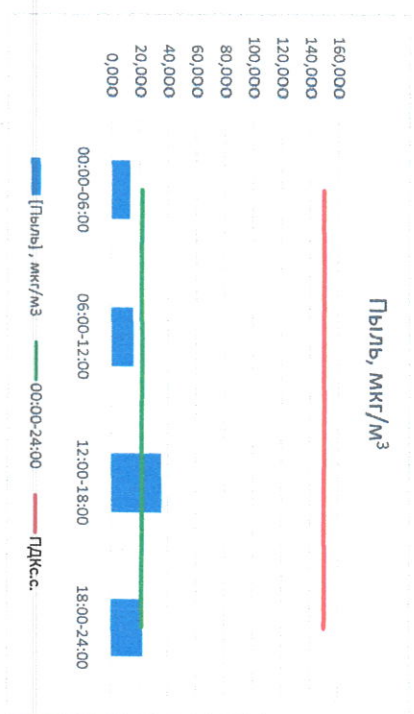

Отчёт о состоянии атмосферного воздуха за 06.04.2023

Направление ветра	[NO ₁], мкг/м ³	[NO ₂], мкг/м ³	[CO], мкг/м ³	[SO ₂], мкг/м ³	[Пыль], мкг/м ³
00:00-06:00	BCB 59	5,049	0,197	0,622	13,108
06:00-12:00	BCB 61	0,378	0,234	0,515	15,632
12:00-18:00	BCB 61	0,240	0,211	0,653	35,525
18:00-24:00	BCB 50	0,064	0,187	1,345	22,289
00:00-24:00	BCB 58	0,170	0,207	0,784	21,638
ПДКсс,с	-	100,0	3,0	50,0	150,0