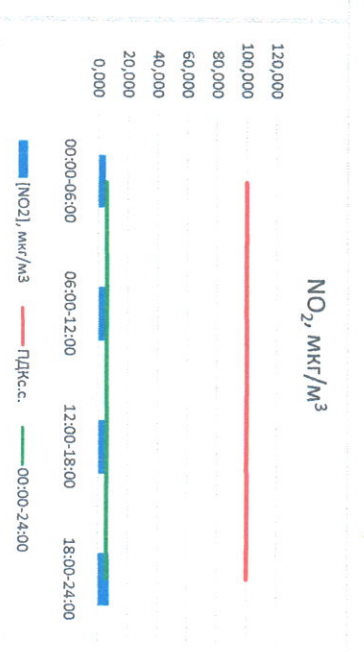

Отчёт о состоянии атмосферного воздуха за 06.04.2023

Направление ветра	[NO ₁], мкг/м ³	[NO ₂], мкг/м ³	[CO], мкг/м ³	[SO ₂], мкг/м ³	[Пыль], мкг/м ³
00:00-06:00	BCB 59	5,049	0,197	0,622	13,108
06:00-12:00	BCB 61	0,378	0,234	0,515	15,632
12:00-18:00	BCB 61	0,240	0,211	0,653	35,525
18:00-24:00	BCB 50	0,064	0,187	1,345	22,289
00:00-24:00	BCB 58	0,170	0,207	0,784	21,638
ПДКсс,с	-	100,0	3,0	50,0	150,0