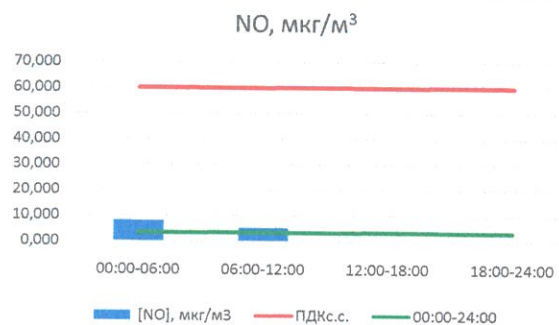

Отчёт о состоянии атмосферного воздуха за 06.11.2020 г.

	Направление ветра	[NO], мкг/м <sup>3</sup>	[NO <sub>2</sub> ], мкг/м <sup>3</sup>	[CO], мг/м <sup>3</sup>	[SO <sub>2</sub> ], мкг/м <sup>3</sup>	[Пыль], мкг/м <sup>3</sup>
00:00-06:00	ЮЗ	8,147	22,300	0,224	0,648	43,589
06:00-12:00	ЗЮЗ	5,263	25,149	0,230	0,457	39,147
12:00-18:00	З	0,035	5,539	0,158	0,294	42,534
18:00-24:00	З	0,000	6,003	0,136	0,417	47,615
00:00-24:00	З	3,361	14,747	0,187	0,454	43,221
ПДК <sub>с.с.</sub>	-	60,0	40,0	3,0	50,0	150,0

Руководитель филиала ЦИАТИ  
по Смоленской области

Ю.И. Евсеев

Начальник отдела - заведующий  
лабораторией

С.В. Бобкова

Отчёт о состоянии атмосферного воздуха за 07.11.2020 г.

	Направление ветра	[NO], мкг/м <sup>3</sup>	[NO <sub>2</sub> ], мкг/м <sup>3</sup>	[CO], мг/м <sup>3</sup>	[SO <sub>2</sub> ], мкг/м <sup>3</sup>	[Пыль], мкг/м <sup>3</sup>
00:00-06:00	ЗЮЗ	1,588	21,391	0,178	0,576	49,522
06:00-12:00	З	0,000	4,336	0,191	0,439	58,410
12:00-18:00	З	0,000	7,468	0,154	0,499	56,273
18:00-24:00	ЗЮЗ	1,923	19,593	0,180	0,527	47,931
00:00-24:00	З	0,878	13,197	0,176	0,510	53,034
ПДК <sub>сс.</sub>	-	60,0	40,0	3,0	50,0	150,0