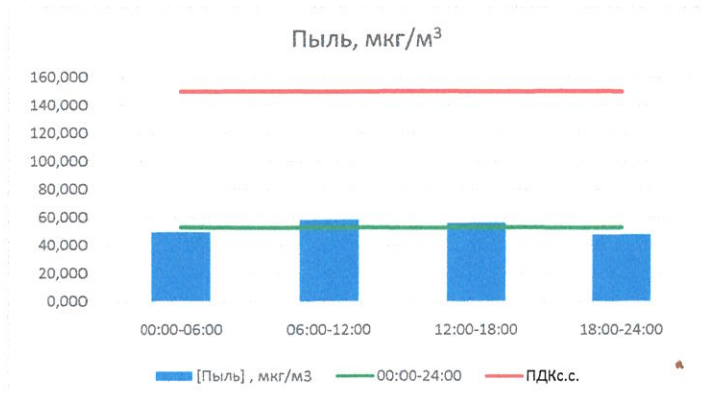

Руководитель филиала ЦИАТИ  
по Смоленской области

Ю.И. Евсеев

Начальник отдела - заведующий  
лабораторией

С.В. Бобкова

Отчёт о состоянии атмосферного воздуха за 07.11.2020 г.

	Направление ветра	[NO], мкг/м <sup>3</sup>	[NO <sub>2</sub> ], мкг/м <sup>3</sup>	[CO], мг/м <sup>3</sup>	[SO <sub>2</sub> ], мкг/м <sup>3</sup>	[Пыль], мкг/м <sup>3</sup>
00:00-06:00	ЗЮЗ	1,588	21,391	0,178	0,576	49,522
06:00-12:00	З	0,000	4,336	0,191	0,439	58,410
12:00-18:00	З	0,000	7,468	0,154	0,499	56,273
18:00-24:00	ЗЮЗ	1,923	19,593	0,180	0,527	47,931
00:00-24:00	З	0,878	13,197	0,176	0,510	53,034
ПДК <sub>сс.</sub>	-	60,0	40,0	3,0	50,0	150,0