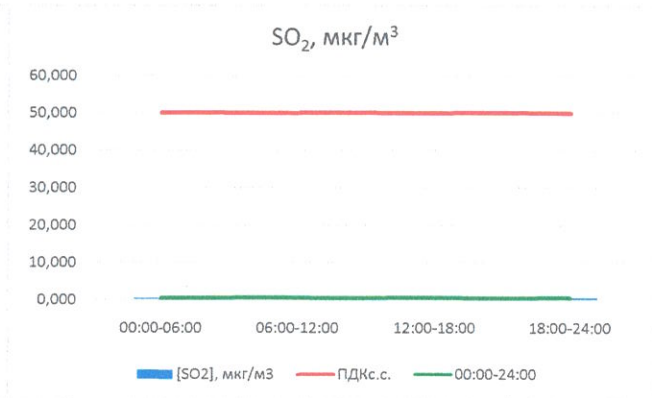

Руководитель филиала ЦЛАТИ  
по Смоленской области

Ю.П. Евсеев

Начальник отдела - заведующий  
лабораторией

С.В. Бобкова

Отчёт о состоянии атмосферного воздуха за 08.11.2020 г.

	Направление ветра	[NO], мкг/м <sup>3</sup>	[NO <sub>2</sub> ], мкг/м <sup>3</sup>	[CO], мг/м <sup>3</sup>	[SO <sub>2</sub> ], мкг/м <sup>3</sup>	[Пыль], мкг/м <sup>3</sup>
00:00-06:00	ЗЮЗ	2,676	19,169	0,238	0,455	51,115
06:00-12:00	ЗЮЗ	8,137	25,978	0,301	0,519	46,316
12:00-18:00	З	1,483	11,691	0,226	0,594	58,255
18:00-24:00	ЗСЗ	0,079	3,922	0,138	0,592	53,963
00:00-24:00	З	3,094	15,190	0,225	0,540	52,412
ПДК <sub>с.с.</sub>	-	60,0	40,0	3,0	50,0	150,0