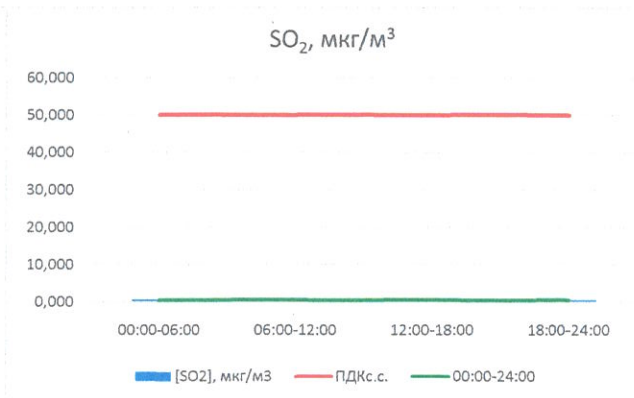

Руководитель филиала ЦИАТИ  
по Смоленской области

Ю.И. Евсеев

Начальник отдела - заведующий  
лабораторией

С.В. Бобкова

Отчёт о состоянии атмосферного воздуха за 07.11.2020 г.

	Направление ветра	[NO], мкг/м <sup>3</sup>	[NO <sub>2</sub> ], мкг/м <sup>3</sup>	[CO], мг/м <sup>3</sup>	[SO <sub>2</sub> ], мкг/м <sup>3</sup>	[Пыль], мкг/м <sup>3</sup>
00:00-06:00	ЗЮЗ	1,588	21,391	0,178	0,576	49,522
06:00-12:00	З	0,000	4,336	0,191	0,439	58,410
12:00-18:00	З	0,000	7,468	0,154	0,499	56,273
18:00-24:00	ЗЮЗ	1,923	19,593	0,180	0,527	47,931
00:00-24:00	З	0,878	13,197	0,176	0,510	53,034
ПДК <sub>сс.</sub>	-	60,0	40,0	3,0	50,0	150,0

Руководитель филиала ЦЛАТИ  
по Смоленской области

Ю.П. Евсеев

Начальник отдела - заведующий  
лабораторией

С.В. Бобкова

Отчёт о состоянии атмосферного воздуха за 08.11.2020 г.

	Направление ветра	[NO], мкг/м <sup>3</sup>	[NO <sub>2</sub> ], мкг/м <sup>3</sup>	[CO], мг/м <sup>3</sup>	[SO <sub>2</sub> ], мкг/м <sup>3</sup>	[Пыль], мкг/м <sup>3</sup>
00:00-06:00	ЗЮЗ	2,676	19,169	0,238	0,455	51,115
06:00-12:00	ЗЮЗ	8,137	25,978	0,301	0,519	46,316
12:00-18:00	З	1,483	11,691	0,226	0,594	58,255
18:00-24:00	ЗСЗ	0,079	3,922	0,138	0,592	53,963
00:00-24:00	З	3,094	15,190	0,225	0,540	52,412
ПДК <sub>с.с.</sub>	-	60,0	40,0	3,0	50,0	150,0