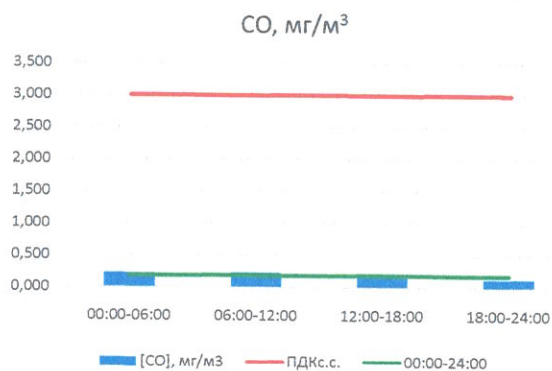

Отчёт о состоянии атмосферного воздуха за 06.11.2020 г.

	Направление ветра	[NO], мкг/м <sup>3</sup>	[NO <sub>2</sub> ], мкг/м <sup>3</sup>	[CO], мг/м <sup>3</sup>	[SO <sub>2</sub> ], мкг/м <sup>3</sup>	[Пыль], мкг/м <sup>3</sup>
00:00-06:00	ЮЗ	8,147	22,300	0,224	0,648	43,589
06:00-12:00	ЗЮЗ	5,263	25,149	0,230	0,457	39,147
12:00-18:00	З	0,035	5,539	0,158	0,294	42,534
18:00-24:00	З	0,000	6,003	0,136	0,417	47,615
00:00-24:00	З	3,361	14,747	0,187	0,454	43,221
ПДК <sub>с.с.</sub>	-	60,0	40,0	3,0	50,0	150,0

Руководитель филиала ЦИАТИ  
по Смоленской области

Ю.И. Евсеев

Начальник отдела - заведующий  
лабораторией

С.В. Бобкова

Отчёт о состоянии атмосферного воздуха за 07.11.2020 г.

	Направление ветра	[NO], мкг/м <sup>3</sup>	[NO <sub>2</sub> ], мкг/м <sup>3</sup>	[CO], мг/м <sup>3</sup>	[SO <sub>2</sub> ], мкг/м <sup>3</sup>	[Пыль], мкг/м <sup>3</sup>
00:00-06:00	ЗЮЗ	1,588	21,391	0,178	0,576	49,522
06:00-12:00	З	0,000	4,336	0,191	0,439	58,410
12:00-18:00	З	0,000	7,468	0,154	0,499	56,273
18:00-24:00	ЗЮЗ	1,923	19,593	0,180	0,527	47,931
00:00-24:00	З	0,878	13,197	0,176	0,510	53,034
ПДК <sub>сс.</sub>	-	60,0	40,0	3,0	50,0	150,0