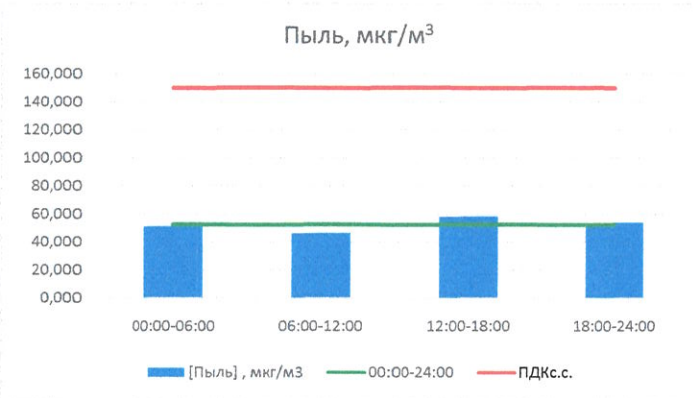

Руководитель филиала ЦЛАТИ  
по Смоленской области

Ю.П. Евсеев

Начальник отдела - заведующий  
лабораторией

С.В. Бобкова

Отчёт о состоянии атмосферного воздуха за 08.11.2020 г.

	Направление ветра	[NO], мкг/м <sup>3</sup>	[NO <sub>2</sub> ], мкг/м <sup>3</sup>	[CO], мг/м <sup>3</sup>	[SO <sub>2</sub> ], мкг/м <sup>3</sup>	[Пыль], мкг/м <sup>3</sup>
00:00-06:00	ЗЮЗ	2,676	19,169	0,238	0,455	51,115
06:00-12:00	ЗЮЗ	8,137	25,978	0,301	0,519	46,316
12:00-18:00	З	1,483	11,691	0,226	0,594	58,255
18:00-24:00	ЗСЗ	0,079	3,922	0,138	0,592	53,963
00:00-24:00	З	3,094	15,190	0,225	0,540	52,412
ПДК <sub>с.с.</sub>	-	60,0	40,0	3,0	50,0	150,0