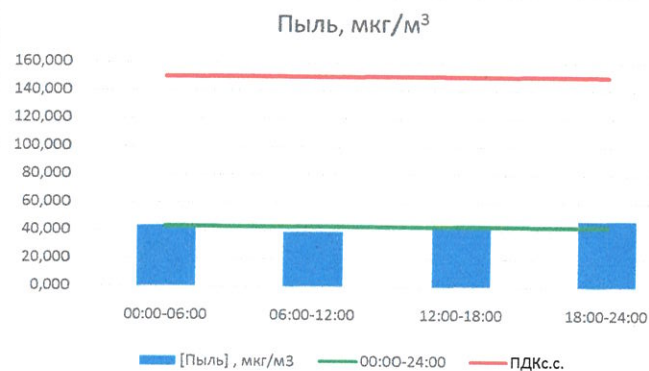

Отчёт о состоянии атмосферного воздуха за 06.11.2020 г.

	Направление ветра	[NO], мкг/м <sup>3</sup>	[NO <sub>2</sub> ], мкг/м <sup>3</sup>	[CO], мг/м <sup>3</sup>	[SO <sub>2</sub> ], мкг/м <sup>3</sup>	[Пыль], мкг/м <sup>3</sup>
00:00-06:00	ЮЗ	8,147	22,300	0,224	0,648	43,589
06:00-12:00	ЗЮЗ	5,263	25,149	0,230	0,457	39,147
12:00-18:00	З	0,035	5,539	0,158	0,294	42,534
18:00-24:00	З	0,000	6,003	0,136	0,417	47,615
00:00-24:00	З	3,361	14,747	0,187	0,454	43,221
ПДК <sub>с.с.</sub>	-	60,0	40,0	3,0	50,0	150,0