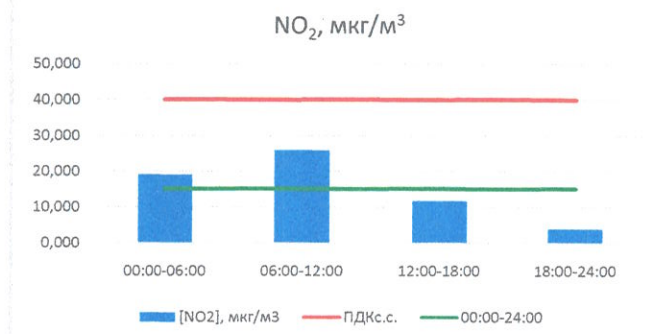

Руководитель филиала ЦЛАТИ  
по Смоленской области

Ю.П. Евсеев

Начальник отдела - заведующий  
лабораторией

С.В. Бобкова

Отчёт о состоянии атмосферного воздуха за 08.11.2020 г.

	Направление ветра	[NO], мкг/м <sup>3</sup>	[NO <sub>2</sub> ], мкг/м <sup>3</sup>	[CO], мг/м <sup>3</sup>	[SO <sub>2</sub> ], мкг/м <sup>3</sup>	[Пыль], мкг/м <sup>3</sup>
00:00-06:00	ЗЮЗ	2,676	19,169	0,238	0,455	51,115
06:00-12:00	ЗЮЗ	8,137	25,978	0,301	0,519	46,316
12:00-18:00	З	1,483	11,691	0,226	0,594	58,255
18:00-24:00	ЗСЗ	0,079	3,922	0,138	0,592	53,963
00:00-24:00	З	3,094	15,190	0,225	0,540	52,412
ПДК <sub>с.с.</sub>	-	60,0	40,0	3,0	50,0	150,0