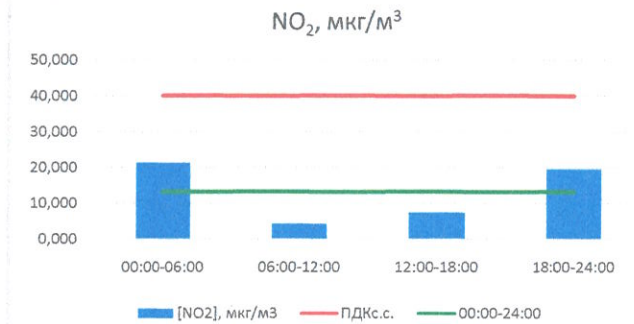

Руководитель филиала ЦИАТИ  
по Смоленской области

Ю.И. Евсеев

Начальник отдела - заведующий  
лабораторией

С.В. Бобкова

Отчёт о состоянии атмосферного воздуха за 07.11.2020 г.

	Направление ветра	[NO], мкг/м <sup>3</sup>	[NO <sub>2</sub> ], мкг/м <sup>3</sup>	[CO], мг/м <sup>3</sup>	[SO <sub>2</sub> ], мкг/м <sup>3</sup>	[Пыль], мкг/м <sup>3</sup>
00:00-06:00	ЗЮЗ	1,588	21,391	0,178	0,576	49,522
06:00-12:00	З	0,000	4,336	0,191	0,439	58,410
12:00-18:00	З	0,000	7,468	0,154	0,499	56,273
18:00-24:00	ЗЮЗ	1,923	19,593	0,180	0,527	47,931
00:00-24:00	З	0,878	13,197	0,176	0,510	53,034
ПДК <sub>сс.</sub>	-	60,0	40,0	3,0	50,0	150,0

Руководитель филиала ЦЛАТИ  
по Смоленской области

Ю.П. Евсеев

Начальник отдела - заведующий  
лабораторией

С.В. Бобкова

Отчёт о состоянии атмосферного воздуха за 08.11.2020 г.

	Направление ветра	[NO], мкг/м <sup>3</sup>	[NO <sub>2</sub> ], мкг/м <sup>3</sup>	[CO], мг/м <sup>3</sup>	[SO <sub>2</sub> ], мкг/м <sup>3</sup>	[Пыль], мкг/м <sup>3</sup>
00:00-06:00	ЗЮЗ	2,676	19,169	0,238	0,455	51,115
06:00-12:00	ЗЮЗ	8,137	25,978	0,301	0,519	46,316
12:00-18:00	З	1,483	11,691	0,226	0,594	58,255
18:00-24:00	ЗСЗ	0,079	3,922	0,138	0,592	53,963
00:00-24:00	З	3,094	15,190	0,225	0,540	52,412
ПДК <sub>с.с.</sub>	-	60,0	40,0	3,0	50,0	150,0