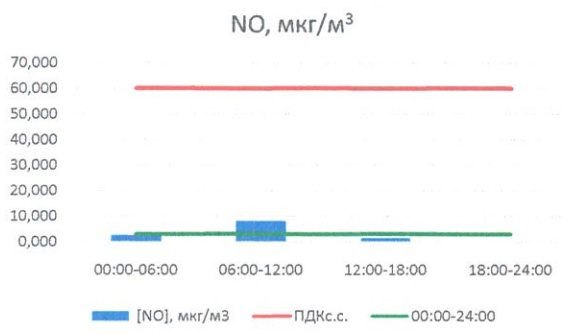

Руководитель филиала ЦЛАТИ  
по Смоленской области

Ю.П. Евсеев

Начальник отдела - заведующий  
лабораторией

С.В. Бобкова

Отчёт о состоянии атмосферного воздуха за 08.11.2020 г.

	Направление ветра	[NO], мкг/м <sup>3</sup>	[NO <sub>2</sub> ], мкг/м <sup>3</sup>	[CO], мг/м <sup>3</sup>	[SO <sub>2</sub> ], мкг/м <sup>3</sup>	[Пыль], мкг/м <sup>3</sup>
00:00-06:00	ЗЮЗ	2,676	19,169	0,238	0,455	51,115
06:00-12:00	ЗЮЗ	8,137	25,978	0,301	0,519	46,316
12:00-18:00	З	1,483	11,691	0,226	0,594	58,255
18:00-24:00	ЗСЗ	0,079	3,922	0,138	0,592	53,963
00:00-24:00	З	3,094	15,190	0,225	0,540	52,412
ПДК <sub>с.с.</sub>	-	60,0	40,0	3,0	50,0	150,0