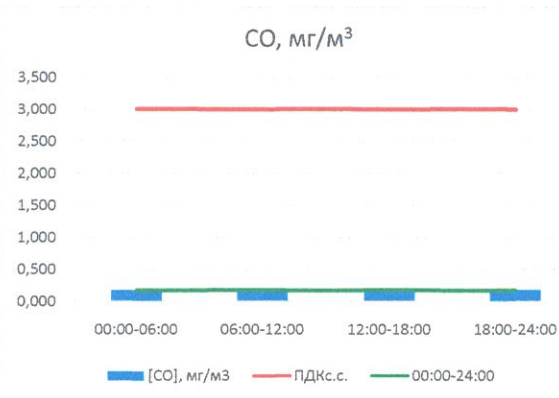

Руководитель филиала ЦИАТИ  
по Смоленской области

Ю.И. Евсеев

Начальник отдела - заведующий  
лабораторией

С.В. Бобкова

Отчёт о состоянии атмосферного воздуха за 07.11.2020 г.

	Направление ветра	[NO], мкг/м <sup>3</sup>	[NO <sub>2</sub> ], мкг/м <sup>3</sup>	[CO], мг/м <sup>3</sup>	[SO <sub>2</sub> ], мкг/м <sup>3</sup>	[Пыль], мкг/м <sup>3</sup>
00:00-06:00	ЗЮЗ	1,588	21,391	0,178	0,576	49,522
06:00-12:00	З	0,000	4,336	0,191	0,439	58,410
12:00-18:00	З	0,000	7,468	0,154	0,499	56,273
18:00-24:00	ЗЮЗ	1,923	19,593	0,180	0,527	47,931
00:00-24:00	З	0,878	13,197	0,176	0,510	53,034
ПДК <sub>сс.</sub>	-	60,0	40,0	3,0	50,0	150,0

Руководитель филиала ЦЛАТИ  
по Смоленской области

Ю.П. Евсеев

Начальник отдела - заведующий  
лабораторией

С.В. Бобкова

Отчёт о состоянии атмосферного воздуха за 08.11.2020 г.

	Направление ветра	[NO], мкг/м <sup>3</sup>	[NO <sub>2</sub> ], мкг/м <sup>3</sup>	[CO], мг/м <sup>3</sup>	[SO <sub>2</sub> ], мкг/м <sup>3</sup>	[Пыль], мкг/м <sup>3</sup>
00:00-06:00	ЗЮЗ	2,676	19,169	0,238	0,455	51,115
06:00-12:00	ЗЮЗ	8,137	25,978	0,301	0,519	46,316
12:00-18:00	З	1,483	11,691	0,226	0,594	58,255
18:00-24:00	ЗСЗ	0,079	3,922	0,138	0,592	53,963
00:00-24:00	З	3,094	15,190	0,225	0,540	52,412
ПДК <sub>с.с.</sub>	-	60,0	40,0	3,0	50,0	150,0