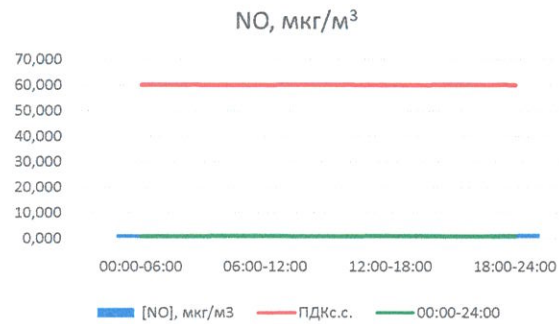

Руководитель филиала ЦИАТИ  
по Смоленской области

Ю.И. Евсеев

Начальник отдела - заведующий  
лабораторией

С.В. Бобкова

Отчёт о состоянии атмосферного воздуха за 07.11.2020 г.

	Направление ветра	[NO], мкг/м <sup>3</sup>	[NO <sub>2</sub> ], мкг/м <sup>3</sup>	[CO], мг/м <sup>3</sup>	[SO <sub>2</sub> ], мкг/м <sup>3</sup>	[Пыль], мкг/м <sup>3</sup>
00:00-06:00	ЗЮЗ	1,588	21,391	0,178	0,576	49,522
06:00-12:00	З	0,000	4,336	0,191	0,439	58,410
12:00-18:00	З	0,000	7,468	0,154	0,499	56,273
18:00-24:00	ЗЮЗ	1,923	19,593	0,180	0,527	47,931
00:00-24:00	З	0,878	13,197	0,176	0,510	53,034
ПДК <sub>сс.</sub>	-	60,0	40,0	3,0	50,0	150,0

Руководитель филиала ЦЛАТИ  
по Смоленской области

Ю.П. Евсеев

Начальник отдела - заведующий  
лабораторией

С.В. Бобкова

Отчёт о состоянии атмосферного воздуха за 08.11.2020 г.

	Направление ветра	[NO], мкг/м <sup>3</sup>	[NO <sub>2</sub> ], мкг/м <sup>3</sup>	[CO], мг/м <sup>3</sup>	[SO <sub>2</sub> ], мкг/м <sup>3</sup>	[Пыль], мкг/м <sup>3</sup>
00:00-06:00	ЗЮЗ	2,676	19,169	0,238	0,455	51,115
06:00-12:00	ЗЮЗ	8,137	25,978	0,301	0,519	46,316
12:00-18:00	З	1,483	11,691	0,226	0,594	58,255
18:00-24:00	ЗСЗ	0,079	3,922	0,138	0,592	53,963
00:00-24:00	З	3,094	15,190	0,225	0,540	52,412
ПДК <sub>с.с.</sub>	-	60,0	40,0	3,0	50,0	150,0