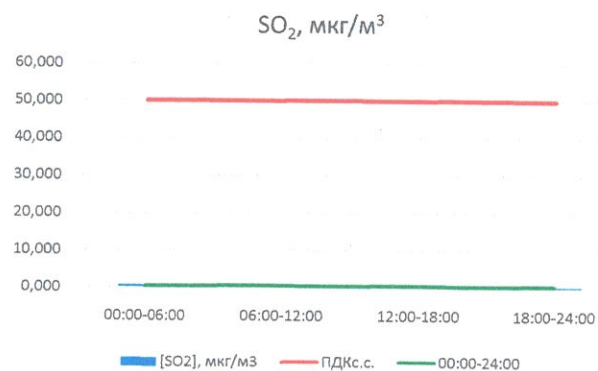

Отчёт о состоянии атмосферного воздуха за 06.11.2020 г.

	Направление ветра	[NO], мкг/м <sup>3</sup>	[NO <sub>2</sub> ], мкг/м <sup>3</sup>	[CO], мг/м <sup>3</sup>	[SO <sub>2</sub> ], мкг/м <sup>3</sup>	[Пыль], мкг/м <sup>3</sup>
00:00-06:00	ЮЗ	8,147	22,300	0,224	0,648	43,589
06:00-12:00	ЗЮЗ	5,263	25,149	0,230	0,457	39,147
12:00-18:00	З	0,035	5,539	0,158	0,294	42,534
18:00-24:00	З	0,000	6,003	0,136	0,417	47,615
00:00-24:00	З	3,361	14,747	0,187	0,454	43,221
ПДК <sub>с.с.</sub>	-	60,0	40,0	3,0	50,0	150,0