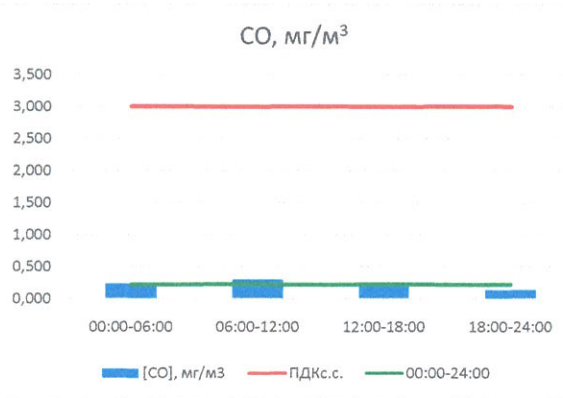

Руководитель филиала ЦЛАТИ  
по Смоленской области

Ю.П. Евсеев

Начальник отдела - заведующий  
лабораторией

С.В. Бобкова

Отчёт о состоянии атмосферного воздуха за 08.11.2020 г.

	Направление ветра	[NO], мкг/м <sup>3</sup>	[NO <sub>2</sub> ], мкг/м <sup>3</sup>	[CO], мг/м <sup>3</sup>	[SO <sub>2</sub> ], мкг/м <sup>3</sup>	[Пыль], мкг/м <sup>3</sup>
00:00-06:00	ЗЮЗ	2,676	19,169	0,238	0,455	51,115
06:00-12:00	ЗЮЗ	8,137	25,978	0,301	0,519	46,316
12:00-18:00	З	1,483	11,691	0,226	0,594	58,255
18:00-24:00	ЗСЗ	0,079	3,922	0,138	0,592	53,963
00:00-24:00	З	3,094	15,190	0,225	0,540	52,412
ПДК <sub>с.с.</sub>	-	60,0	40,0	3,0	50,0	150,0