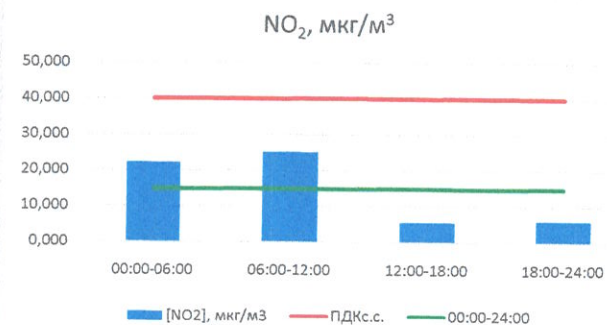

Отчёт о состоянии атмосферного воздуха за 06.11.2020 г.

	Направление ветра	[NO], мкг/м <sup>3</sup>	[NO <sub>2</sub> ], мкг/м <sup>3</sup>	[CO], мг/м <sup>3</sup>	[SO <sub>2</sub> ], мкг/м <sup>3</sup>	[Пыль], мкг/м <sup>3</sup>
00:00-06:00	ЮЗ	8,147	22,300	0,224	0,648	43,589
06:00-12:00	ЗЮЗ	5,263	25,149	0,230	0,457	39,147
12:00-18:00	З	0,035	5,539	0,158	0,294	42,534
18:00-24:00	З	0,000	6,003	0,136	0,417	47,615
00:00-24:00	З	3,361	14,747	0,187	0,454	43,221
ПДК <sub>с.с.</sub>	-	60,0	40,0	3,0	50,0	150,0