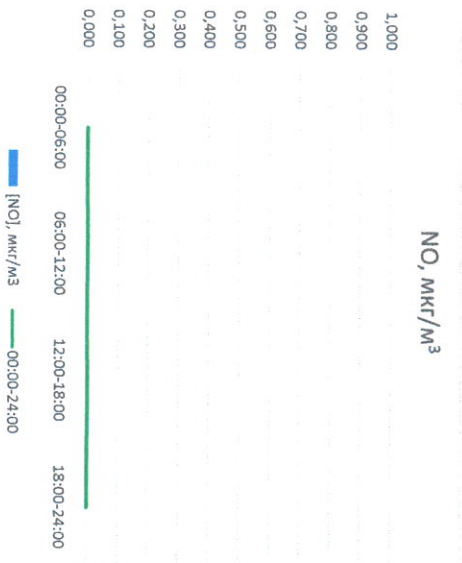

Отчет о состоянии атмосферного воздуха за 31.10.2022

Направление ветра	[NO <sub>1</sub> ], мкг/м <sup>3</sup>	[NO <sub>2</sub> ], мкг/м <sup>3</sup>	[CO], мкг/м <sup>3</sup>	[SO <sub>2</sub> ], мкг/м <sup>3</sup>	[Пыль], мкг/м <sup>3</sup>	
00:00-06:00	3	0,000	2,176	0,155	0,026	4,107
06:00-12:00	273	0,000	1,558	0,191	0,050	6,967
12:00-18:00	303	0,000	2,388	0,216	2,715	6,651
18:00-24:00	303	0,000	1,975	0,231	2,740	6,132
00:00-24:00	303	0,000	2,024	0,198	1,383	5,964
ПДК <sub>с.с.</sub>	292	0,000	2,024	0,198	1,383	5,964
Приборы, находящиеся в поверке на момент выдачи отчета	-	-	100,0	3,0	50,0	150,0