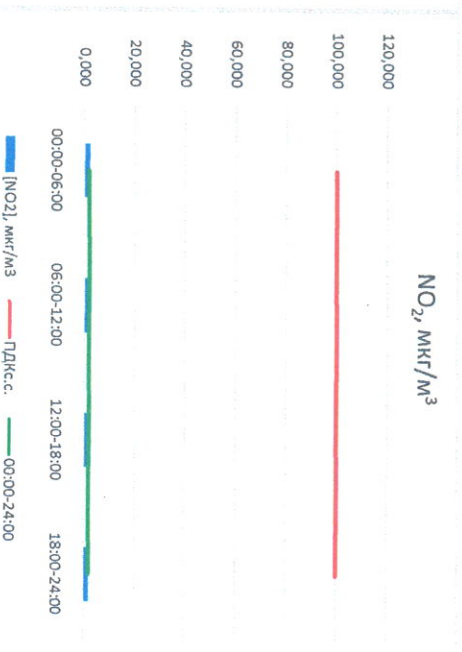

Отчет о состоянии атмосферного воздуха за 31.10.2022

Направление ветра	[NO <sub>1</sub> ], мкг/м <sup>3</sup>	[NO <sub>2</sub> ], мкг/м <sup>3</sup>	[CO], мкг/м <sup>3</sup>	[SO <sub>2</sub> ], мкг/м <sup>3</sup>	[Пыль], мкг/м <sup>3</sup>	
00:00-06:00	3	0,000	2,176	0,155	0,026	4,107
06:00-12:00	273	0,000	1,558	0,191	0,050	6,967
12:00-18:00	303	0,000	2,388	0,216	2,715	6,651
18:00-24:00	303	0,000	1,975	0,231	2,740	6,132
00:00-24:00	303	0,000	2,024	0,198	1,383	5,964
ПДК <sub>с.с.</sub>	292	0,000	2,024	0,198	1,383	5,964
Приборы, находящиеся в поверке на момент выдачи отчета	-	-	100,0	3,0	50,0	150,0