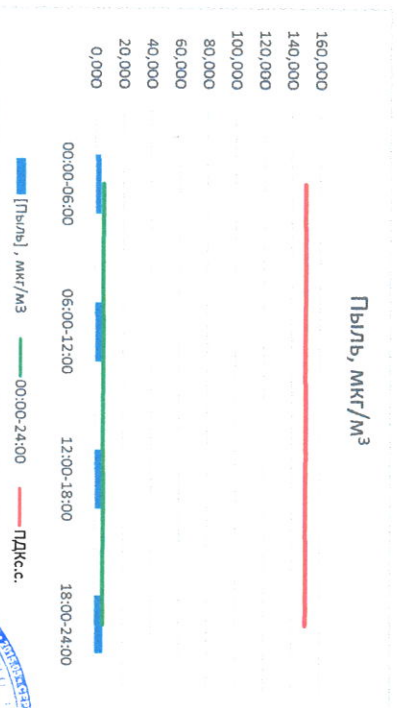

Отчет о состоянии атмосферного воздуха за 31.10.2022

Направление ветра	[NO <sub>1</sub> ], мкг/м <sup>3</sup>	[NO <sub>2</sub> ], мкг/м <sup>3</sup>	[CO], мкг/м <sup>3</sup>	[SO <sub>2</sub> ], мкг/м <sup>3</sup>	[Пыль], мкг/м <sup>3</sup>	
00:00-06:00	3	0,000	2,176	0,155	0,026	4,107
06:00-12:00	273	0,000	1,558	0,191	0,050	6,967
12:00-18:00	303	0,000	2,388	0,216	2,715	6,651
18:00-24:00	303	0,000	1,975	0,231	2,740	6,132
00:00-24:00	303	0,000	2,024	0,198	1,383	5,964
ПДК <sub>с.с.</sub>	292	0,000	2,024	0,198	1,383	5,964
Приборы, находящиеся в поверке на момент выдачи отчета	-	-	100,0	3,0	50,0	150,0