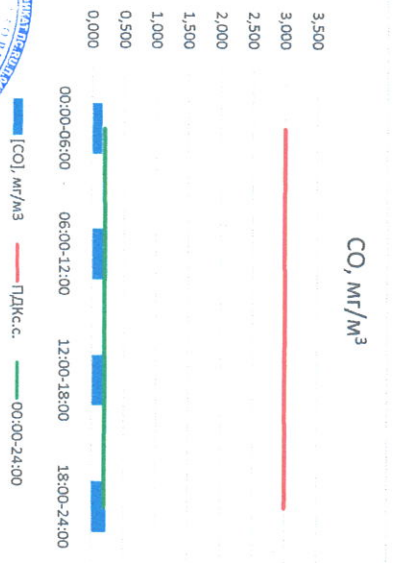

Отчет о состоянии атмосферного воздуха за 31.10.2022

Направление ветра	[NO <sub>1</sub> ], мкг/м <sup>3</sup>	[NO <sub>2</sub> ], мкг/м <sup>3</sup>	[CO], мкг/м <sup>3</sup>	[SO <sub>2</sub> ], мкг/м <sup>3</sup>	[Пыль], мкг/м <sup>3</sup>	
00:00-06:00	3	0,000	2,176	0,155	0,026	4,107
06:00-12:00	273	0,000	1,558	0,191	0,050	6,967
12:00-18:00	303	0,000	2,388	0,216	2,715	6,651
18:00-24:00	303	0,000	1,975	0,231	2,740	6,132
00:00-24:00	303	0,000	2,024	0,198	1,383	5,964
ПДК <sub>с.с.</sub>	292	0,000	2,024	0,198	1,383	5,964
Приборы, находящиеся в поверке на момент выдачи отчета	-	-	100,0	3,0	50,0	150,0