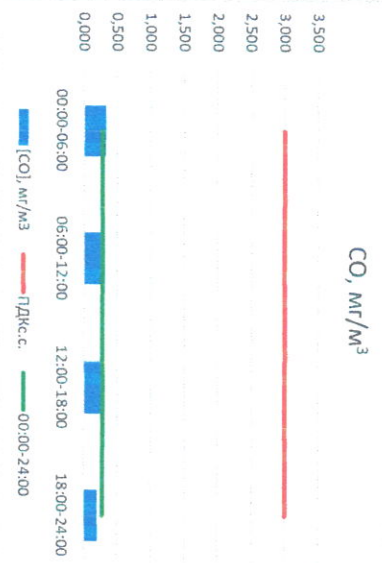

Отчёт о состоянии атмосферного воздуха за 31.03.2021 г.

Направление ветра	[NO <sub>1</sub> ], мкг/м <sup>3</sup>	[NO <sub>2</sub> ], мкг/м <sup>3</sup>	[CO], мг/м <sup>3</sup>	[SO <sub>2</sub> ], мкг/м <sup>3</sup>	Пыль <sub>1</sub> , мкг/м <sup>3</sup>	
00:00-06:00	Ю	0,000	3,140	0,332	0,004	9,629
06:00-12:00	ЮЮЗ	0,306	4,827	0,308	0,264	6,677
12:00-18:00	Ю	0,773	6,566	0,273	2,124	11,904
18:00-24:00	ЮЮЗ	0,019	6,454	0,206	2,172	6,648
00:00-24:00	Ю	0,274	5,247	0,280	1,141	8,714
ПДК <sub>с.с.</sub>	-	60,0	40,0	3,0	50,0	150,0