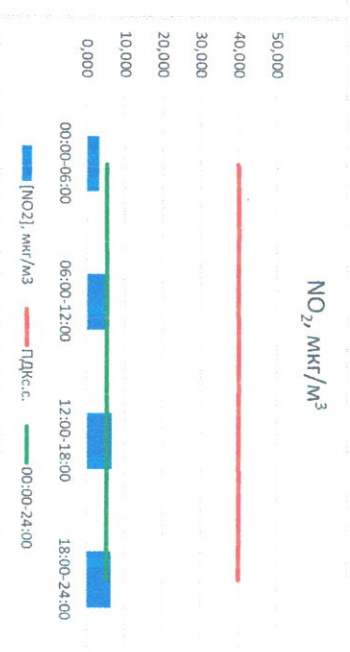

Отчёт о состоянии атмосферного воздуха за 31.03.2021 г.

Направление ветра	[NO <sub>1</sub> ], мкг/м <sup>3</sup>	[NO <sub>2</sub> ], мкг/м <sup>3</sup>	[CO], мг/м <sup>3</sup>	[SO <sub>2</sub> ], мкг/м <sup>3</sup>	Пыль <sub>1</sub> , мкг/м <sup>3</sup>	
00:00-06:00	Ю	0,000	3,140	0,332	0,004	9,629
06:00-12:00	ЮЮЗ	0,306	4,827	0,308	0,264	6,677
12:00-18:00	Ю	0,773	6,566	0,273	2,124	11,904
18:00-24:00	ЮЮЗ	0,019	6,454	0,206	2,172	6,648
00:00-24:00	Ю	0,274	5,247	0,280	1,141	8,714
ПДК <sub>с.с.</sub>	-	60,0	40,0	3,0	50,0	150,0