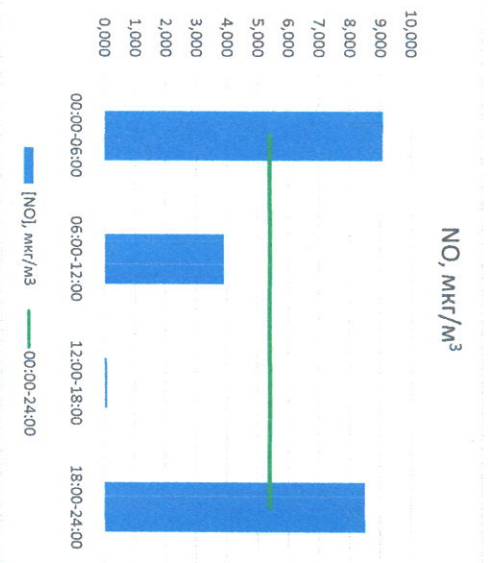

Отчёт о состоянии атмосферного воздуха за 31.03.2023

Направление ветра	[NO], мкг/м ³	[NO ₂], мкг/м ³	[CO], мкг/м ³	[SO ₂], мкг/м ³	[Пыль], мкг/м ³	
00:00-06:00	ЮЮЗ 209	9,092	23,956	0,246	0,000	29,881
06:00-12:00	ЮЗ 217	3,900	11,180	0,237	0,000	19,253
12:00-18:00	ВЮВ 119	0,088	4,099	0,158	0,000	12,069
18:00-24:00	ЮЮВ 157	8,510	27,431	0,332	0,897	108,903
00:00-24:00	Ю 175	5,397	16,666	0,243	0,224	42,527
ПДКс.с.	-	-	100,0	3,0	50,0	150,0