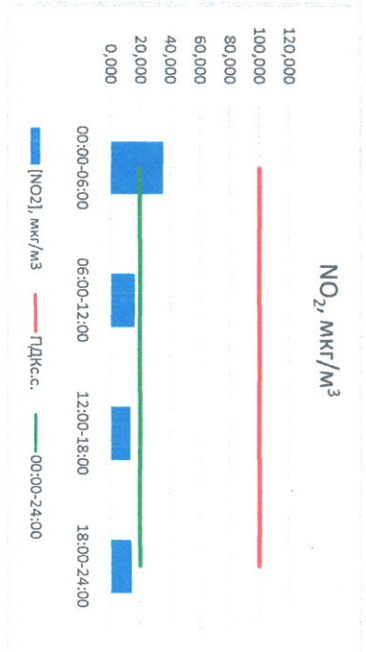

Руководитель филиала ЦКЭТИ
по Сахагской области

[Signature]

Ю.П. Евсеев

И.о. начальника лаборатории

[Signature]

Ю.А. Чернина

Отчёт о состоянии атмосферного воздуха за 01.04.2023

Направление ветра	[NO], мкг/м³	[NO2], мкг/м³	[CO], мг/м³	[SO2], мкг/м³	[Пыль], мкг/м³	
00:00-06:00	ЮЮВ 148	11,056	35,330	0,392	0,943	36,564
06:00-12:00	ЮЮВ 144	3,790	16,121	0,276	0,791	53,421
12:00-18:00	ЮЮВ 154	0,525	13,152	0,247	0,490	24,420
18:00-24:00	ЮЮВ 145	2,192	13,980	0,289	3,198	10,312
00:00-24:00	ЮЮВ 148	4,391	19,646	0,301	1,355	31,179
ПДК _{к.с.}	-	100,0	3,0	50,0	150,0	

Руководитель филиала ЦЛАТИ
по Смоленской области

[Signature]

Ю.П. Евсеев

И.о. начальника лаборатории

[Signature]

Ю.А. Чернина

Отчёт о состоянии атмосферного воздуха за 02.04.2023

Направление ветра	[NO], мкг/м³	[NO2], мкг/м³	[CO], мкг/м³	[SO2], мкг/м³	[Пыль], мкг/м³	
00:00-06:00	ЮЮВ 146	0,114	9,385	0,233	3,104	8,703
06:00-12:00	ЮЮВ 145	0,917	11,047	0,231	3,054	12,580
12:00-18:00	ЮЮВ 151	1,145	8,170	0,248	3,139	12,781
18:00-24:00	Ю 183	0,666	8,725	0,261	2,084	10,765
00:00-24:00	ЮЮВ 156	0,710	9,332	0,243	2,845	11,207
ПДКсс	-	100,0	3,0	50,0	150,0	