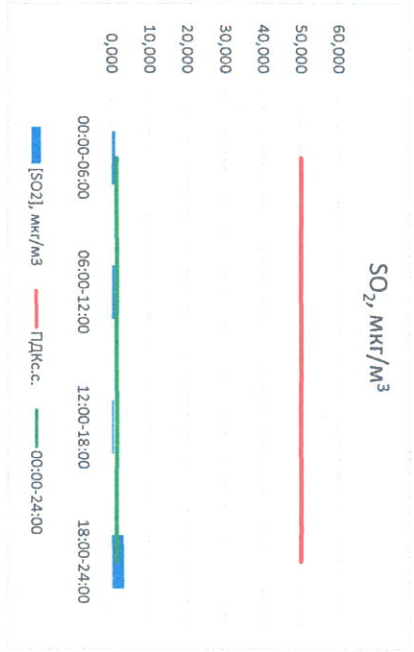

Руководитель филиала ЦКЭТИ
по Сахагской области

[Signature]

Ю.П. Евсеев

И.о. начальника лаборатории

[Signature]

Ю.А. Чернина

Отчёт о состоянии атмосферного воздуха за 01.04.2023

Направление ветра	[NO], мкг/м³	[NO2], мкг/м³	[CO], мг/м³	[SO2], мкг/м³	[Пыль], мкг/м³	
00:00-06:00	ЮЮВ 148	11,056	35,330	0,392	0,943	36,564
06:00-12:00	ЮЮВ 144	3,790	16,121	0,276	0,791	53,421
12:00-18:00	ЮЮВ 154	0,525	13,152	0,247	0,490	24,420
18:00-24:00	ЮЮВ 145	2,192	13,980	0,289	3,198	10,312
00:00-24:00	ЮЮВ 148	4,391	19,646	0,301	1,355	31,179
ПДК _{к.с.}	-	100,0	3,0	50,0	150,0	

Руководитель филиала ЦЛАТИ
по Смоленской области

[Signature]

Ю.П. Евсеев

И.о. начальника лаборатории

[Signature]

Ю.А. Чернина

Отчёт о состоянии атмосферного воздуха за 02.04.2023

Направление ветра	[NO], мкг/м³	[NO2], мкг/м³	[CO], мкг/м³	[SO2], мкг/м³	[Пыль], мкг/м³	
00:00-06:00	ЮЮВ 146	0,114	9,385	0,233	3,104	8,703
06:00-12:00	ЮЮВ 145	0,917	11,047	0,231	3,054	12,580
12:00-18:00	ЮЮВ 151	1,145	8,170	0,248	3,139	12,781
18:00-24:00	Ю 183	0,666	8,725	0,261	2,084	10,765
00:00-24:00	ЮЮВ 156	0,710	9,332	0,243	2,845	11,207
ПДКсс	-	100,0	3,0	50,0	150,0	