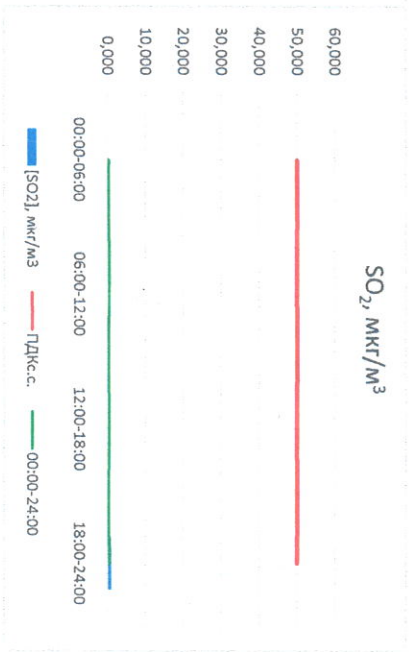

Отчёт о состоянии атмосферного воздуха за 31.03.2023

Направление ветра	[NO], мкг/м ³	[NO ₂], мкг/м ³	[CO], мкг/м ³	[SO ₂], мкг/м ³	[Пыль], мкг/м ³	
00:00-06:00	ЮЮЗ 209	9,092	23,956	0,246	0,000	29,881
06:00-12:00	ЮЗ 217	3,900	11,180	0,237	0,000	19,253
12:00-18:00	ВЮВ 119	0,088	4,099	0,158	0,000	12,069
18:00-24:00	ЮЮВ 157	8,510	27,431	0,332	0,897	108,903
00:00-24:00	Ю 175	5,397	16,666	0,243	0,224	42,527
ПДКс.с.	-	-	100,0	3,0	50,0	150,0

Руководитель филиала ЦКЭТИ
по Сахагской области

[Signature]

Ю.П. Евсеев

И.о. начальника лаборатории

[Signature]

Ю.А. Чернина

Отчёт о состоянии атмосферного воздуха за 01.04.2023

Направление ветра	[NO], мкг/м³	[NO2], мкг/м³	[CO], мг/м³	[SO2], мкг/м³	[Пыль], мкг/м³	
00:00-06:00	ЮЮВ 148	11,056	35,330	0,392	0,943	36,564
06:00-12:00	ЮЮВ 144	3,790	16,121	0,276	0,791	53,421
12:00-18:00	ЮЮВ 154	0,525	13,152	0,247	0,490	24,420
18:00-24:00	ЮЮВ 145	2,192	13,980	0,289	3,198	10,312
00:00-24:00	ЮЮВ 148	4,391	19,646	0,301	1,355	31,179
ПДК _{к.с.}	-	100,0	3,0	50,0	150,0	