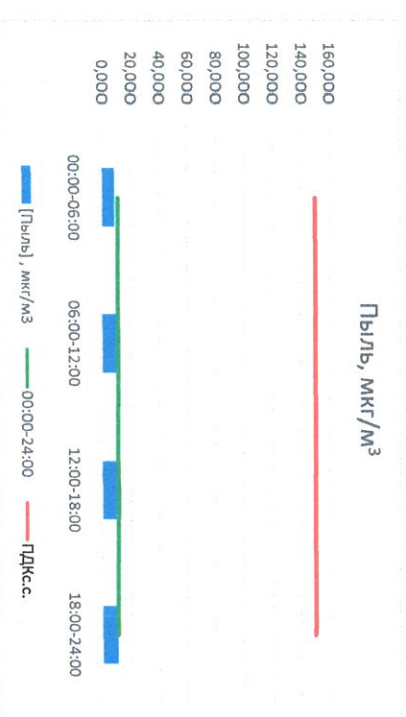

Руководитель филиала ЦЛАТИ
по Смоленской области

[Signature]

Ю.П. Евсеев

И.о. начальника лаборатории

[Signature]

Ю.А. Чернина

Отчёт о состоянии атмосферного воздуха за 02.04.2023

Направление ветра	[NO], мкг/м³	[NO2], мкг/м³	[CO], мкг/м³	[SO2], мкг/м³	[Пыль], мкг/м³	
00:00-06:00	ЮЮВ 146	0,114	9,385	0,233	3,104	8,703
06:00-12:00	ЮЮВ 145	0,917	11,047	0,231	3,054	12,580
12:00-18:00	ЮЮВ 151	1,145	8,170	0,248	3,139	12,781
18:00-24:00	Ю 183	0,666	8,725	0,261	2,084	10,765
00:00-24:00	ЮЮВ 156	0,710	9,332	0,243	2,845	11,207
ПДКсс	-	100,0	3,0	50,0	150,0	