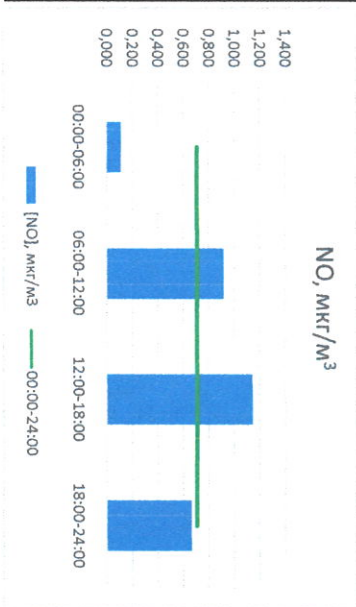

Руководитель филиала ЦЛАТИ
по Смоленской области

[Signature]

Ю.П. Евсеев

И.о. начальника лаборатории

[Signature]

Ю.А. Чернина

Отчёт о состоянии атмосферного воздуха за 02.04.2023

Направление ветра	[NO], мкг/м³	[NO2], мкг/м³	[CO], мкг/м³	[SO2], мкг/м³	[Пыль], мкг/м³	
00:00-06:00	ЮЮВ 146	0,114	9,385	0,233	3,104	8,703
06:00-12:00	ЮЮВ 145	0,917	11,047	0,231	3,054	12,580
12:00-18:00	ЮЮВ 151	1,145	8,170	0,248	3,139	12,781
18:00-24:00	Ю 183	0,666	8,725	0,261	2,084	10,765
00:00-24:00	ЮЮВ 156	0,710	9,332	0,243	2,845	11,207
ПДКсс	-	100,0	3,0	50,0	150,0	