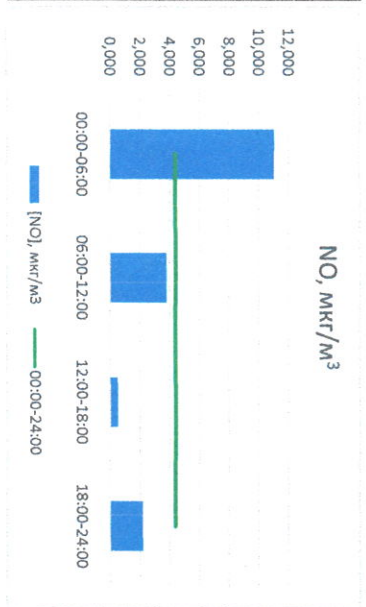

Руководитель филиала ЦКЭТИ
по Сахагской области

[Signature]

Ю.П. Евсеев

И.о. начальника лаборатории

[Signature]

Ю.А. Чернина

Отчёт о состоянии атмосферного воздуха за 01.04.2023

Направление ветра	[NO], мкг/м³	[NO2], мкг/м³	[CO], мг/м³	[SO2], мкг/м³	[Пыль], мкг/м³	
00:00-06:00	ЮЮВ 148	11,056	35,330	0,392	0,943	36,564
06:00-12:00	ЮЮВ 144	3,790	16,121	0,276	0,791	53,421
12:00-18:00	ЮЮВ 154	0,525	13,152	0,247	0,490	24,420
18:00-24:00	ЮЮВ 145	2,192	13,980	0,289	3,198	10,312
00:00-24:00	ЮЮВ 148	4,391	19,646	0,301	1,355	31,179
ПДК _{к.с.}	-	100,0	3,0	50,0	150,0	

Руководитель филиала ЦЛАТИ
по Смоленской области

[Signature]

Ю.П. Евсеев

И.о. начальника лаборатории

[Signature]

Ю.А. Чернина

Отчёт о состоянии атмосферного воздуха за 02.04.2023

Направление ветра	[NO], мкг/м³	[NO2], мкг/м³	[CO], мкг/м³	[SO2], мкг/м³	[Пыль], мкг/м³	
00:00-06:00	ЮЮВ 146	0,114	9,385	0,233	3,104	8,703
06:00-12:00	ЮЮВ 145	0,917	11,047	0,231	3,054	12,580
12:00-18:00	ЮЮВ 151	1,145	8,170	0,248	3,139	12,781
18:00-24:00	Ю 183	0,666	8,725	0,261	2,084	10,765
00:00-24:00	ЮЮВ 156	0,710	9,332	0,243	2,845	11,207
ПДКсс	-	100,0	3,0	50,0	150,0	