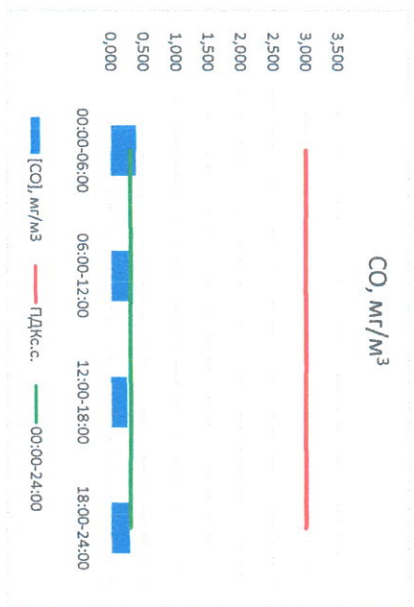

Отчёт о состоянии атмосферного воздуха за 31.03.2023

Направление ветра	[NO], мкг/м ³	[NO ₂], мкг/м ³	[CO], мкг/м ³	[SO ₂], мкг/м ³	[Пыль], мкг/м ³	
00:00-06:00	ЮЮЗ 209	9,092	23,956	0,246	0,000	29,881
06:00-12:00	ЮЗ 217	3,900	11,180	0,237	0,000	19,253
12:00-18:00	ВЮВ 119	0,088	4,099	0,158	0,000	12,069
18:00-24:00	ЮЮВ 157	8,510	27,431	0,332	0,897	108,903
00:00-24:00	Ю 175	5,397	16,666	0,243	0,224	42,527
ПДКс.с.	-	-	100,0	3,0	50,0	150,0

Руководитель филиала ЦКЭТИ
по Сахагской области

[Signature]

Ю.П. Евсеев

И.о. начальника лаборатории

[Signature]

Ю.А. Чернина

Отчёт о состоянии атмосферного воздуха за 01.04.2023

Направление ветра	[NO], мкг/м³	[NO2], мкг/м³	[CO], мг/м³	[SO2], мкг/м³	[Пыль], мкг/м³	
00:00-06:00	ЮЮВ 148	11,056	35,330	0,392	0,943	36,564
06:00-12:00	ЮЮВ 144	3,790	16,121	0,276	0,791	53,421
12:00-18:00	ЮЮВ 154	0,525	13,152	0,247	0,490	24,420
18:00-24:00	ЮЮВ 145	2,192	13,980	0,289	3,198	10,312
00:00-24:00	ЮЮВ 148	4,391	19,646	0,301	1,355	31,179
ПДК _{к.с.}	-	100,0	3,0	50,0	150,0	

Руководитель филиала ЦЛАТИ
по Смоленской области

[Signature]

Ю.П. Евсеев

И.о. начальника лаборатории

[Signature]

Ю.А. Чернина

Отчёт о состоянии атмосферного воздуха за 02.04.2023

Направление ветра	[NO], мкг/м³	[NO2], мкг/м³	[CO], мкг/м³	[SO2], мкг/м³	[Пыль], мкг/м³	
00:00-06:00	ЮЮВ 146	0,114	9,385	0,233	3,104	8,703
06:00-12:00	ЮЮВ 145	0,917	11,047	0,231	3,054	12,580
12:00-18:00	ЮЮВ 151	1,145	8,170	0,248	3,139	12,781
18:00-24:00	Ю 183	0,666	8,725	0,261	2,084	10,765
00:00-24:00	ЮЮВ 156	0,710	9,332	0,243	2,845	11,207
ПДКсс	-	100,0	3,0	50,0	150,0	