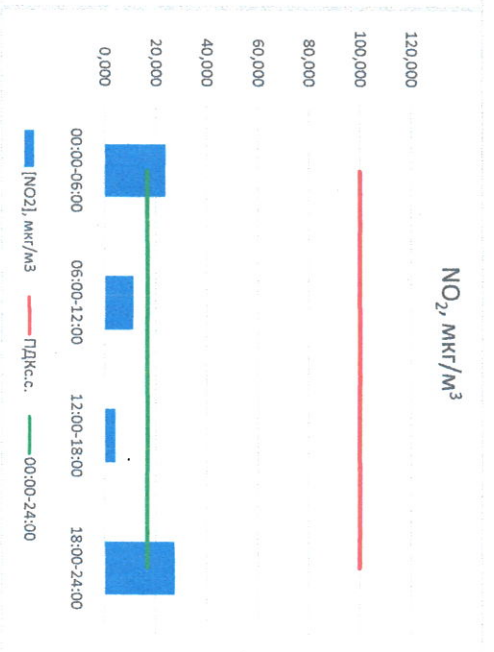

Отчёт о состоянии атмосферного воздуха за 31.03.2023

Направление ветра	[NO], мкг/м ³	[NO ₂], мкг/м ³	[CO], мкг/м ³	[SO ₂], мкг/м ³	[Пыль], мкг/м ³	
00:00-06:00	ЮЮЗ 209	9,092	23,956	0,246	0,000	29,881
06:00-12:00	ЮЗ 217	3,900	11,180	0,237	0,000	19,253
12:00-18:00	ВЮВ 119	0,088	4,099	0,158	0,000	12,069
18:00-24:00	ЮЮВ 157	8,510	27,431	0,332	0,897	108,903
00:00-24:00	Ю 175	5,397	16,666	0,243	0,224	42,527
ПДКс.с.	-	-	100,0	3,0	50,0	150,0

Руководитель филиала ЦКЭТИ
по Сахагской области

[Signature]

Ю.П. Евсеев

И.о. начальника лаборатории

[Signature]

Ю.А. Чернина

Отчёт о состоянии атмосферного воздуха за 01.04.2023

Направление ветра	[NO], мкг/м³	[NO2], мкг/м³	[CO], мг/м³	[SO2], мкг/м³	[Пыль], мкг/м³	
00:00-06:00	ЮЮВ 148	11,056	35,330	0,392	0,943	36,564
06:00-12:00	ЮЮВ 144	3,790	16,121	0,276	0,791	53,421
12:00-18:00	ЮЮВ 154	0,525	13,152	0,247	0,490	24,420
18:00-24:00	ЮЮВ 145	2,192	13,980	0,289	3,198	10,312
00:00-24:00	ЮЮВ 148	4,391	19,646	0,301	1,355	31,179
ПДК _{к.с.}	-	100,0	3,0	50,0	150,0	