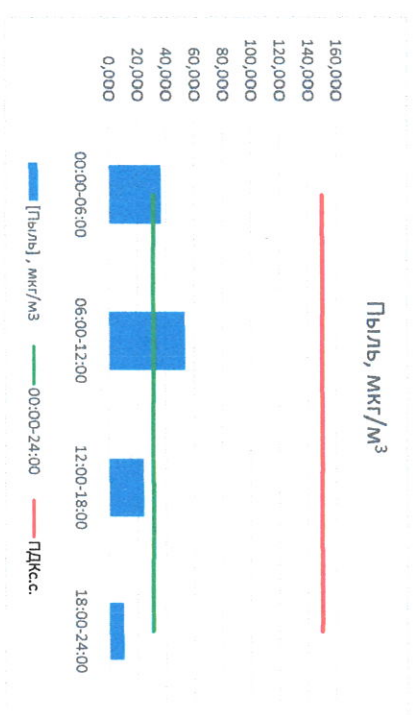

Руководитель филиала ЦКЭТИ
по Сахагской области

[Signature]

Ю.П. Евсеев

И.о. начальника лаборатории

[Signature]

Ю.А. Чернина

Отчёт о состоянии атмосферного воздуха за 01.04.2023

Направление ветра	[NO], мкг/м³	[NO2], мкг/м³	[CO], мг/м³	[SO2], мкг/м³	[Пыль], мкг/м³	
00:00-06:00	ЮЮВ 148	11,056	35,330	0,392	0,943	36,564
06:00-12:00	ЮЮВ 144	3,790	16,121	0,276	0,791	53,421
12:00-18:00	ЮЮВ 154	0,525	13,152	0,247	0,490	24,420
18:00-24:00	ЮЮВ 145	2,192	13,980	0,289	3,198	10,312
00:00-24:00	ЮЮВ 148	4,391	19,646	0,301	1,355	31,179
ПДК _{к.с.}	-	100,0	3,0	50,0	150,0	

Руководитель филиала ЦЛАТИ
по Смоленской области

[Signature]

Ю.П. Евсеев

И.о. начальника лаборатории

[Signature]

Ю.А. Чернина

Отчёт о состоянии атмосферного воздуха за 02.04.2023

Направление ветра	[NO], мкг/м³	[NO2], мкг/м³	[CO], мкг/м³	[SO2], мкг/м³	[Пыль], мкг/м³	
00:00-06:00	ЮЮВ 146	0,114	9,385	0,233	3,104	8,703
06:00-12:00	ЮЮВ 145	0,917	11,047	0,231	3,054	12,580
12:00-18:00	ЮЮВ 151	1,145	8,170	0,248	3,139	12,781
18:00-24:00	Ю 183	0,666	8,725	0,261	2,084	10,765
00:00-24:00	ЮЮВ 156	0,710	9,332	0,243	2,845	11,207
ПДКсс	-	100,0	3,0	50,0	150,0	