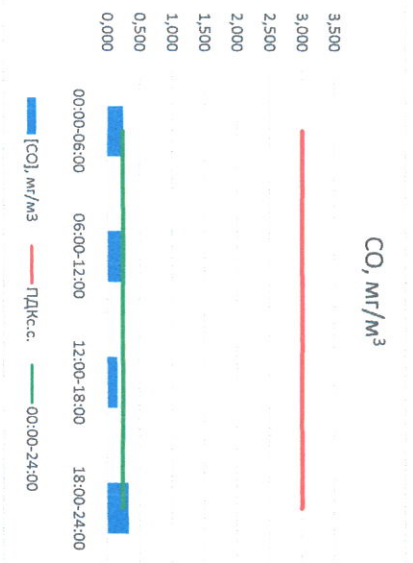

Отчёт о состоянии атмосферного воздуха за 31.03.2023

Направление ветра	[NO], мкг/м ³	[NO ₂], мкг/м ³	[CO], мкг/м ³	[SO ₂], мкг/м ³	[Пыль], мкг/м ³	
00:00-06:00	ЮЮЗ 209	9,092	23,956	0,246	0,000	29,881
06:00-12:00	ЮЗ 217	3,900	11,180	0,237	0,000	19,253
12:00-18:00	ВЮВ 119	0,088	4,099	0,158	0,000	12,069
18:00-24:00	ЮЮВ 157	8,510	27,431	0,332	0,897	108,903
00:00-24:00	Ю 175	5,397	16,666	0,243	0,224	42,527
ПДКс.с.	-	-	100,0	3,0	50,0	150,0

Руководитель филиала ЦКЭТИ
по Сахагской области

[Signature]

Ю.П. Евсеев

И.о. начальника лаборатории

[Signature]

Ю.А. Чернина

Отчёт о состоянии атмосферного воздуха за 01.04.2023

Направление ветра	[NO], мкг/м³	[NO2], мкг/м³	[CO], мг/м³	[SO2], мкг/м³	[Пыль], мкг/м³	
00:00-06:00	ЮЮВ 148	11,056	35,330	0,392	0,943	36,564
06:00-12:00	ЮЮВ 144	3,790	16,121	0,276	0,791	53,421
12:00-18:00	ЮЮВ 154	0,525	13,152	0,247	0,490	24,420
18:00-24:00	ЮЮВ 145	2,192	13,980	0,289	3,198	10,312
00:00-24:00	ЮЮВ 148	4,391	19,646	0,301	1,355	31,179
ПДК _{к.с.}	-	100,0	3,0	50,0	150,0	