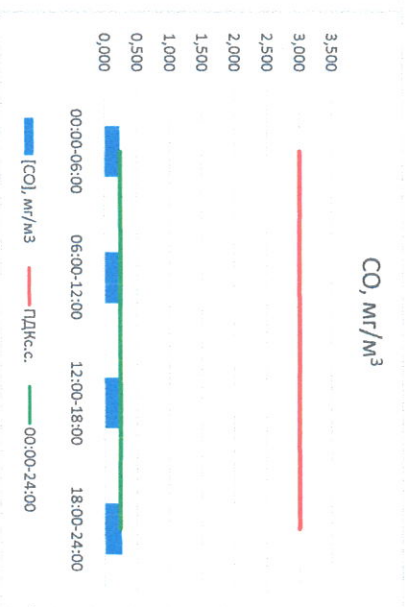

Руководитель филиала ЦКЭТИ
по Сахагской области

[Signature]

Ю.П. Евсеев

И.о. начальника лаборатории

[Signature]

Ю.А. Чернина

Отчёт о состоянии атмосферного воздуха за 01.04.2023

Направление ветра	[NO], мкг/м³	[NO2], мкг/м³	[CO], мг/м³	[SO2], мкг/м³	[Пыль], мкг/м³	
00:00-06:00	ЮЮВ 148	11,056	35,330	0,392	0,943	36,564
06:00-12:00	ЮЮВ 144	3,790	16,121	0,276	0,791	53,421
12:00-18:00	ЮЮВ 154	0,525	13,152	0,247	0,490	24,420
18:00-24:00	ЮЮВ 145	2,192	13,980	0,289	3,198	10,312
00:00-24:00	ЮЮВ 148	4,391	19,646	0,301	1,355	31,179
ПДК _{к.с.}	-	100,0	3,0	50,0	150,0	

Руководитель филиала ЦЛАТИ
по Смоленской области

[Signature]

Ю.П. Евсеев

И.о. начальника лаборатории

[Signature]

Ю.А. Чернина

Отчёт о состоянии атмосферного воздуха за 02.04.2023

Направление ветра	[NO], мкг/м³	[NO2], мкг/м³	[CO], мкг/м³	[SO2], мкг/м³	[Пыль], мкг/м³	
00:00-06:00	ЮЮВ 146	0,114	9,385	0,233	3,104	8,703
06:00-12:00	ЮЮВ 145	0,917	11,047	0,231	3,054	12,580
12:00-18:00	ЮЮВ 151	1,145	8,170	0,248	3,139	12,781
18:00-24:00	Ю 183	0,666	8,725	0,261	2,084	10,765
00:00-24:00	ЮЮВ 156	0,710	9,332	0,243	2,845	11,207
ПДКсс	-	100,0	3,0	50,0	150,0	