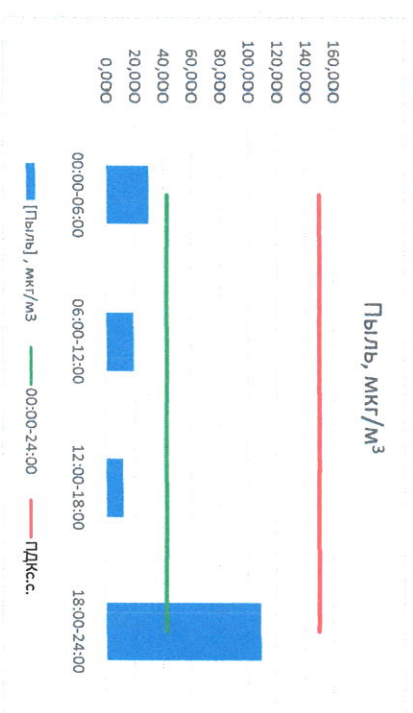

Отчёт о состоянии атмосферного воздуха за 31.03.2023

Направление ветра	[NO], мкг/м ³	[NO ₂], мкг/м ³	[CO], мкг/м ³	[SO ₂], мкг/м ³	[Пыль], мкг/м ³	
00:00-06:00	ЮЮЗ 209	9,092	23,956	0,246	0,000	29,881
06:00-12:00	ЮЗ 217	3,900	11,180	0,237	0,000	19,253
12:00-18:00	ВЮВ 119	0,088	4,099	0,158	0,000	12,069
18:00-24:00	ЮЮВ 157	8,510	27,431	0,332	0,897	108,903
00:00-24:00	Ю 175	5,397	16,666	0,243	0,224	42,527
ПДКс.с.	-	-	100,0	3,0	50,0	150,0

Руководитель филиала ЦКЭТИ
по Сахагской области

[Signature]

Ю.П. Евсеев

И.о. начальника лаборатории

[Signature]

Ю.А. Чернина

Отчёт о состоянии атмосферного воздуха за 01.04.2023

Направление ветра	[NO], мкг/м³	[NO2], мкг/м³	[CO], мг/м³	[SO2], мкг/м³	[Пыль], мкг/м³	
00:00-06:00	ЮЮВ 148	11,056	35,330	0,392	0,943	36,564
06:00-12:00	ЮЮВ 144	3,790	16,121	0,276	0,791	53,421
12:00-18:00	ЮЮВ 154	0,525	13,152	0,247	0,490	24,420
18:00-24:00	ЮЮВ 145	2,192	13,980	0,289	3,198	10,312
00:00-24:00	ЮЮВ 148	4,391	19,646	0,301	1,355	31,179
ПДК _{к.с.}	-	100,0	3,0	50,0	150,0	