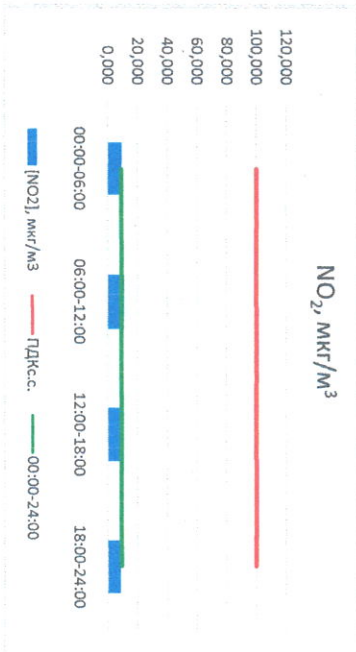

Руководитель филиала ЦЛАТИ
по Смоленской области

[Signature]

Ю.П. Евсеев

И.о. начальника лаборатории

[Signature]

Ю.А. Чернина

Отчёт о состоянии атмосферного воздуха за 02.04.2023

Направление ветра	[NO], мкг/м³	[NO2], мкг/м³	[CO], мкг/м³	[SO2], мкг/м³	[Пыль], мкг/м³	
00:00-06:00	ЮЮВ 146	0,114	9,385	0,233	3,104	8,703
06:00-12:00	ЮЮВ 145	0,917	11,047	0,231	3,054	12,580
12:00-18:00	ЮЮВ 151	1,145	8,170	0,248	3,139	12,781
18:00-24:00	Ю 183	0,666	8,725	0,261	2,084	10,765
00:00-24:00	ЮЮВ 156	0,710	9,332	0,243	2,845	11,207
ПДКсс	-	100,0	3,0	50,0	150,0	