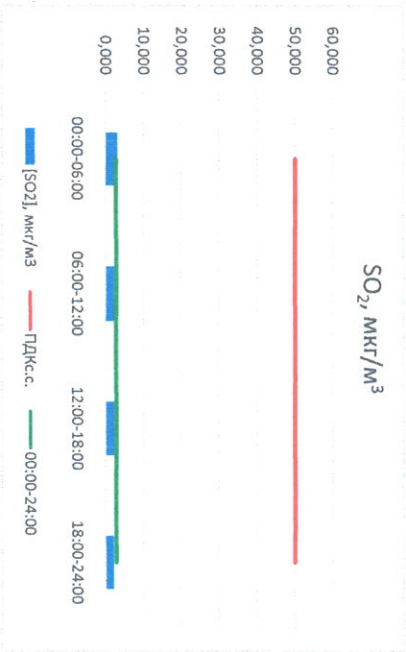

Руководитель филиала ЦЛАТИ
по Смоленской области

[Signature]

Ю.П. Евсеев

И.о. начальника лаборатории

[Signature]

Ю.А. Чернина

Отчёт о состоянии атмосферного воздуха за 02.04.2023

Направление ветра	[NO], мкг/м³	[NO2], мкг/м³	[CO], мкг/м³	[SO2], мкг/м³	[Пыль], мкг/м³	
00:00-06:00	ЮЮВ 146	0,114	9,385	0,233	3,104	8,703
06:00-12:00	ЮЮВ 145	0,917	11,047	0,231	3,054	12,580
12:00-18:00	ЮЮВ 151	1,145	8,170	0,248	3,139	12,781
18:00-24:00	Ю 183	0,666	8,725	0,261	2,084	10,765
00:00-24:00	ЮЮВ 156	0,710	9,332	0,243	2,845	11,207
ПДКсс	-	100,0	3,0	50,0	150,0	