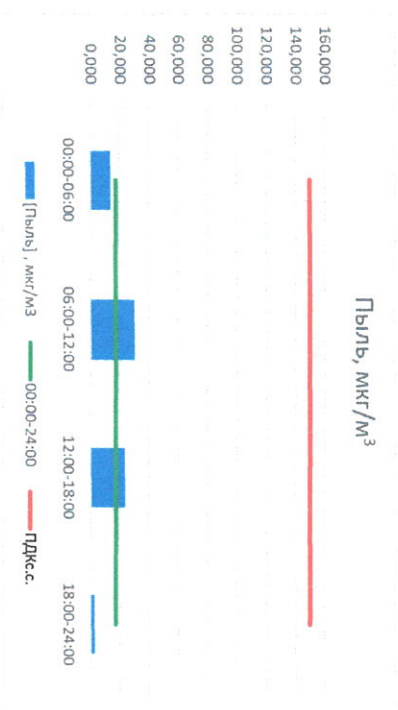

Отчёт о состоянии атмосферного воздуха за 03.08.2021 г.

Направление ветра	[NO], мкг/м³	[NO2], мкг/м³	[CO], мкг/м³	[SO2], мкг/м³	[Пыль], мкг/м³	
00:00-06:00	ЮЮЗ	0,024	3,448	0,207	0,374	13,511
06:00-12:00	ЮЗ	2,694	18,225	0,141	0,382	30,085
12:00-18:00	ЮЗ	2,945	17,110	0,263	0,299	23,457
18:00-24:00	ЮЗ	0,000	8,523	0,254	0,173	2,731
00:00-24:00	ЮЗ	1,416	11,826	0,216	0,307	17,446
ПДК _{с.с.}	-	60,0	40,0	3,0	50,0	150,0

Руководитель филиала ПЛАТИ
по Смоленской области

Начальник отдела -
заведующий лабораторией

С.В. Бобкова

С.В. Бобкова