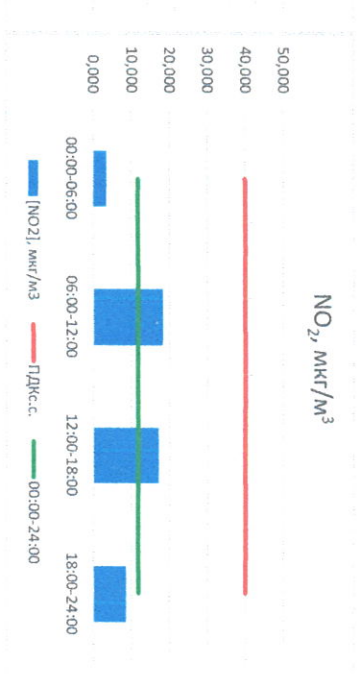

Отчёт о состоянии атмосферного воздуха за 03.08.2021 г.

Направление ветра	[NO], мкг/м³	[NO2], мкг/м³	[CO], мкг/м³	[SO2], мкг/м³	[Пыль], мкг/м³	
00:00-06:00	ЮЮЗ	0,024	3,448	0,207	0,374	13,511
06:00-12:00	ЮЗ	2,694	18,225	0,141	0,382	30,085
12:00-18:00	ЮЗ	2,945	17,110	0,263	0,299	23,457
18:00-24:00	ЮЗ	0,000	8,523	0,254	0,173	2,731
00:00-24:00	ЮЗ	1,416	11,826	0,216	0,307	17,446
ПДК _{с.с.}	-	60,0	40,0	3,0	50,0	150,0