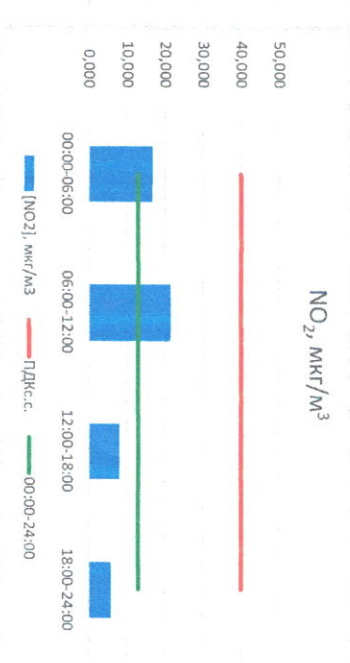

Руководитель филиала ИЦАИ
по Смоленской области

Ю.П. Евсеев

Начальник отдела -
заведующий лабораторией

С.В. Бобкова

Отчёт о состоянии атмосферного воздуха за 12.03.2021 г.

Направление ветра	[NO], мкг/м ³	[NO ₂], мкг/м ³	[CO], мкг/м ³	[SO ₂], мкг/м ³	[Пыль], мкг/м ³	
	00:00-06:00	ЮВ	0,413	16,609	0,264	1,427
06:00-12:00	ЮВ	3,992	21,416	0,315	1,312	-
12:00-18:00	ЮВ	0,363	7,920	0,349	1,536	-
18:00-24:00	ЮВ	0,005	5,759	0,306	0,892	-
00:00-24:00	ЮВ	1,193	12,926	0,309	1,292	-
ПДК _{сс}	-	60,0	40,0	3,0	50,0	150,0