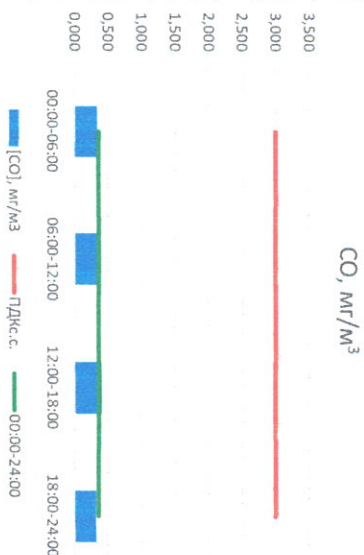

Отчет о состоянии атмосферного воздуха за 14.03.2021 г.

Направление ветра	[NO ₁], мкг/м ³	[NO ₂], мкг/м ³	[CO], мг/м ³	[SO ₂], мкг/м ³	[Пыль], мкг/м ³	
00:00-06:00	ЮВ	0,287	5,343	0,341	0,000	
06:00-12:00	ЮВ	0,342	6,370	0,368	0,000	
12:00-18:00	ЮВ	0,031	7,626	0,405	0,000	
18:00-24:00	ЮВ	0,046	6,069	0,325	0,000	
00:00-24:00	ЮВ	0,176	6,352	0,360	0,000	
ПДК _{сс}	-	60,0	40,0	3,0	50,0	
Приборы, находящиеся в поверке на момент выдачи отчета	-					МР101М Бета-измеритель взвешенных частиц