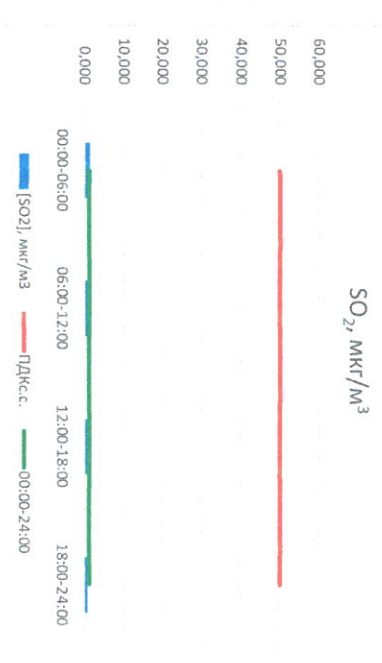

Руководитель филиала ИЦАИ
по Смоленской области

Ю.П. Евсеев

Начальник отдела -
заведующий лабораторией

С.В. Бобкова

Отчёт о состоянии атмосферного воздуха за 12.03.2021 г.

Направление ветра	[NO], мкг/м ³	[NO ₂], мкг/м ³	[CO], мкг/м ³	[SO ₂], мкг/м ³	[Пыль], мкг/м ³	
	00:00-06:00	ЮВ	0,413	16,609	0,264	1,427
06:00-12:00	ЮВ	3,992	21,416	0,315	1,312	-
12:00-18:00	ЮВ	0,363	7,920	0,349	1,536	-
18:00-24:00	ЮВ	0,005	5,759	0,306	0,892	-
00:00-24:00	ЮВ	1,193	12,926	0,309	1,292	-
ПДК _{сс}	-	60,0	40,0	3,0	50,0	150,0