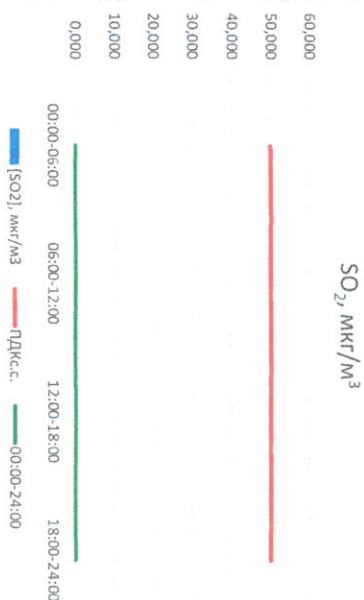

Отчет о состоянии атмосферного воздуха за 14.03.2021 г.

Направление ветра	[NO ₁], мкг/м ³	[NO ₂], мкг/м ³	[CO], мг/м ³	[SO ₂], мкг/м ³	[Пыль], мкг/м ³	
00:00-06:00	ЮВ	0,287	5,343	0,341	0,000	
06:00-12:00	ЮВ	0,342	6,370	0,368	0,000	
12:00-18:00	ЮВ	0,031	7,626	0,405	0,000	
18:00-24:00	ЮВ	0,046	6,069	0,325	0,000	
00:00-24:00	ЮВ	0,176	6,352	0,360	0,000	
ПДК _{сс}	-	60,0	40,0	3,0	50,0	
Приборы, находящиеся в поверке на момент выдачи отчета	-					МР101М Бета-измеритель взвешенных частиц