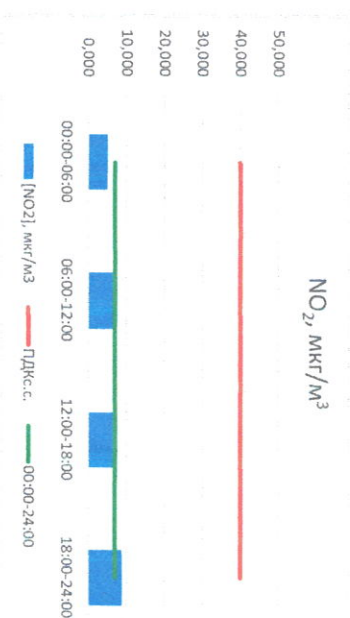

Руководитель филиала ИАИТИ
по Мордовской области

Ю.П. Евсеев

Начальник отдела -
заведующий лабораторией

С.В. Бобкова

Отчёт о состоянии атмосферного воздуха за 13.03.2021 г.

Направление ветра	[NO ₁], мкг/м ³	[NO ₂], мкг/м ³	[CO], мкг/м ³	[SO ₂], мкг/м ³	[Пыль], мкг/м ³	
00:00-06:00	ЮЮВ	1,022	4,969	0,310	1,050	-
06:00-12:00	ЮЮВ	0,227	6,761	0,345	0,771	-
12:00-18:00	ЮЮВ	0,932	7,124	0,361	0,000	-
18:00-24:00	ЮВ	1,055	8,885	0,359	0,000	-
00:00-24:00	ЮЮВ	0,809	6,935	0,344	0,455	-
ПДК _{сс}	-	60,0	40,0	3,0	50,0	150,0

Руководитель филиала ИЦАИ
по Смоленской области

Ю.П. Евсеев

Начальник отдела -
заведующий лабораторией

С.В. Бобкова

Отчёт о состоянии атмосферного воздуха за 12.03.2021 г.

Направление ветра	[NO], мкг/м ³	[NO ₂], мкг/м ³	[CO], мкг/м ³	[SO ₂], мкг/м ³	[Пыль], мкг/м ³	
	00:00-06:00	ЮВ	0,413	16,609	0,264	1,427
06:00-12:00	ЮВ	3,992	21,416	0,315	1,312	-
12:00-18:00	ЮВ	0,363	7,920	0,349	1,536	-
18:00-24:00	ЮВ	0,005	5,759	0,306	0,892	-
00:00-24:00	ЮВ	1,193	12,926	0,309	1,292	-
ПДК _{сс}	-	60,0	40,0	3,0	50,0	150,0