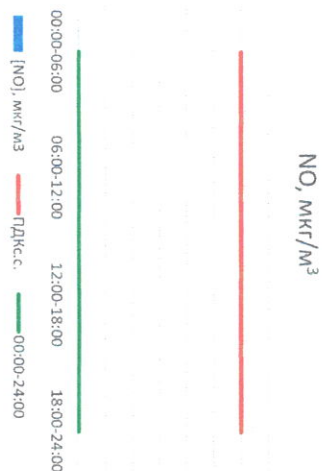

Отчет о состоянии атмосферного воздуха за 14.03.2021 г.

Направление ветра	[NO ₁], мкг/м ³	[NO ₂], мкг/м ³	[CO], мг/м ³	[SO ₂], мкг/м ³	[Пыль], мкг/м ³	
00:00-06:00	ЮВ	0,287	5,343	0,341	0,000	
06:00-12:00	ЮВ	0,342	6,370	0,368	0,000	
12:00-18:00	ЮВ	0,031	7,626	0,405	0,000	
18:00-24:00	ЮВ	0,046	6,069	0,325	0,000	
00:00-24:00	ЮВ	0,176	6,352	0,360	0,000	
ПДК _{сс}	-	60,0	40,0	3,0	50,0	
Приборы, находящиеся в поверке на момент выдачи отчета	-					МР101М Бета-измеритель взвешенных частиц