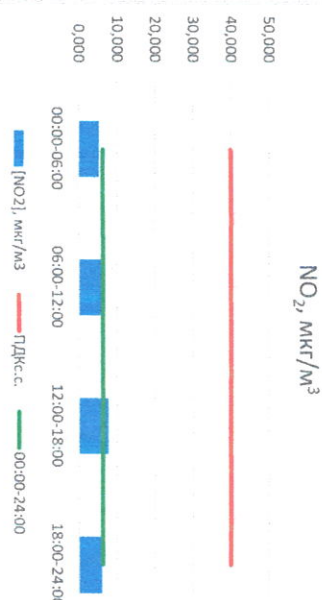

Отчет о состоянии атмосферного воздуха за 14.03.2021 г.

Направление ветра	[NO ₁], мкг/м ³	[NO ₂], мкг/м ³	[CO], мг/м ³	[SO ₂], мкг/м ³	[Пыль], мкг/м ³	
00:00-06:00	ЮВ	0,287	5,343	0,341	0,000	
06:00-12:00	ЮВ	0,342	6,370	0,368	0,000	
12:00-18:00	ЮВ	0,031	7,626	0,405	0,000	
18:00-24:00	ЮВ	0,046	6,069	0,325	0,000	
00:00-24:00	ЮВ	0,176	6,352	0,360	0,000	
ПДК _{сс}	-	60,0	40,0	3,0	50,0	
Приборы, находящиеся в поверке на момент выдачи отчета	-					МР101М Бета-измеритель взвешенных частиц