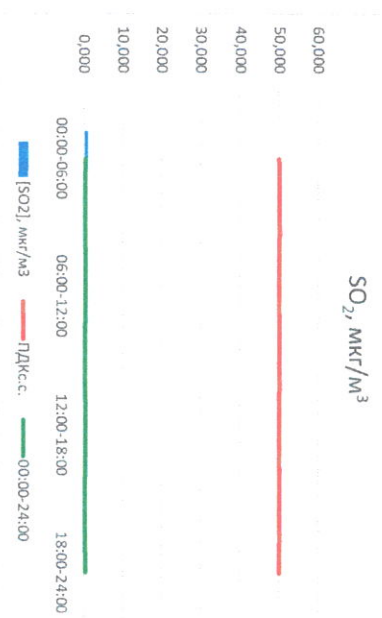

Руководитель филиала ИЦАИ
по Смоленской области

Ю.П. Евсеев

Начальник отдела -
заведующий лабораторией

С.В. Бобкова

Отчёт о состоянии атмосферного воздуха за 12.03.2021 г.

Направление ветра	[NO], мкг/м ³	[NO ₂], мкг/м ³	[CO], мкг/м ³	[SO ₂], мкг/м ³	[Пыль], мкг/м ³	
	00:00-06:00	ЮВ	0,413	16,609	0,264	1,427
06:00-12:00	ЮВ	3,992	21,416	0,315	1,312	-
12:00-18:00	ЮВ	0,363	7,920	0,349	1,536	-
18:00-24:00	ЮВ	0,005	5,759	0,306	0,892	-
00:00-24:00	ЮВ	1,193	12,926	0,309	1,292	-
ПДК _{сс}	-	60,0	40,0	3,0	50,0	150,0