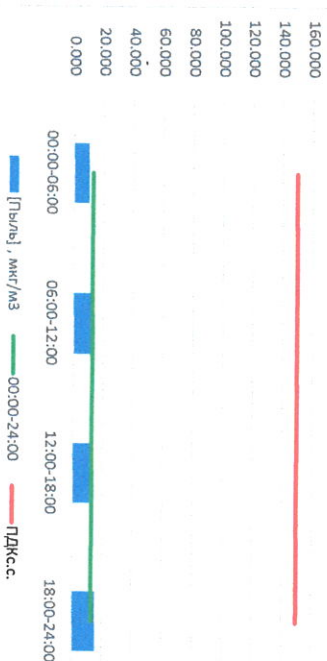

Пыль, мкг/м³