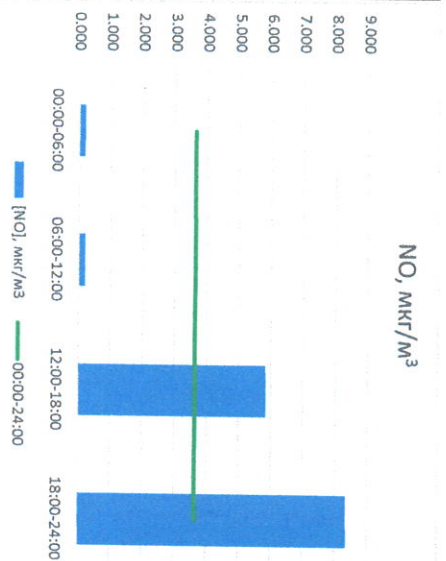

Отчёт о состоянии атмосферного воздуха за 29.11.2022

Направление ветра	[NO ₂], мкг/м ³	[NO ₂], мкг/м ³	[CO], мкг/м ³	[SO ₂], мкг/м ³	[Пыль], мкг/м ³	
00:00-06:00	B 97	0.186	7.957	0.251	2.530	10.146
06:00-12:00	ВЮВ 108	0.200	11.093	0.295	2.608	14.045
12:00-18:00	B 99	5.848	17.916	0.304	0.933	11.482
18:00-24:00	B 96	8.350	29.500	0.324	0.783	15.364
00:00-24:00	B 100	3.646	16.616	0.293	1.713	12.759
ПДК _{с.с.}	-	100.0	3.0	50.0	150.0	