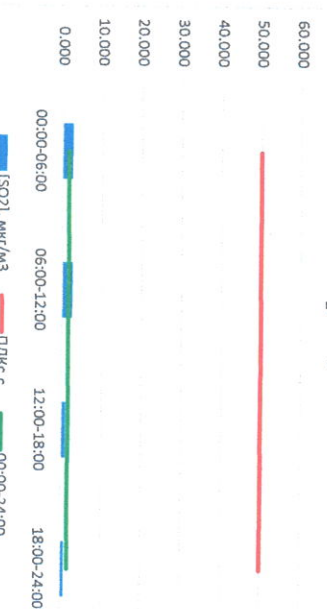

SO₂, мкг/м³