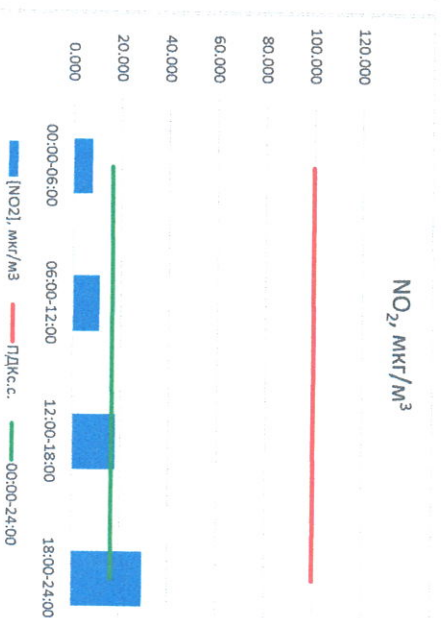

Отчёт о состоянии атмосферного воздуха за 29.11.2022

Направление ветра	[NO ₂], мкг/м ³	[NO ₂], мкг/м ³	[CO], мкг/м ³	[SO ₂], мкг/м ³	[Пыль], мкг/м ³	
00:00-06:00	B 97	0.186	7.957	0.251	2.530	10.146
06:00-12:00	ВЮВ 108	0.200	11.093	0.295	2.608	14.045
12:00-18:00	B 99	5.848	17.916	0.304	0.933	11.482
18:00-24:00	B 96	8.350	29.500	0.324	0.783	15.364
00:00-24:00	B 100	3.646	16.616	0.293	1.713	12.759
ПДК _{с.с.}	-	100.0	3.0	50.0	150.0	