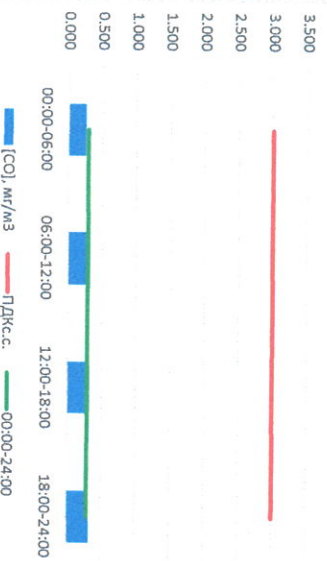

Отчёт о состоянии атмосферного воздуха за 29.11.2022

Направление ветра	[NO₂], мкг/м³	[NO₂], мкг/м³	[CO], мкг/м³	[SO₂], мкг/м³	[Пыль], мкг/м³	
00:00-06:00	B 97	0.186	7.957	0.251	2.530	10.146
06:00-12:00	ВЮВ 108	0.200	11.093	0.295	2.608	14.045
12:00-18:00	B 99	5.848	17.916	0.304	0.933	11.482
18:00-24:00	B 96	8.350	29.500	0.324	0.783	15.364
00:00-24:00	B 100	3.646	16.616	0.293	1.713	12.759
ПДК_{с.с.}	-	100.0	3.0	50.0	150.0	

CO, мкг/м³

[Signature]

Ю.П. Евсеев

Начальник лаборатории

[Signature]

С.В. Бобкова