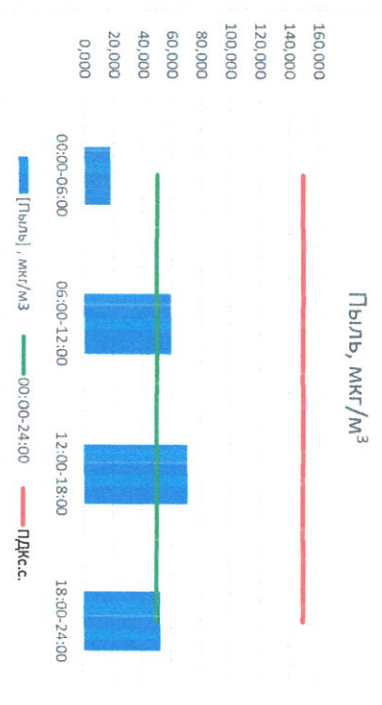

Отчёт о состоянии атмосферного воздуха за 29.03.2021 г.

Направление ветра	[NO ₁], мкг/м ³	[NO ₂], мкг/м ³	[CO], мкг/м ³	[SO ₂], мкг/м ³	[Пыль], мкг/м ³	
00:00-06:00	ВЮВ	1,409	15,291	0,231	2,932	18,025
06:00-12:00	ВЮВ	0,910	12,839	0,235	2,984	59,557
12:00-18:00	ЮВ	0,781	12,178	0,201	1,394	70,533
18:00-24:00	ЮВ	0,832	16,374	0,193	1,250	52,577
00:00-24:00	ВЮВ	0,983	14,171	0,215	2,125	50,173
ПДК _{с.с.}	-	60,0	40,0	3,0	50,0	150,0