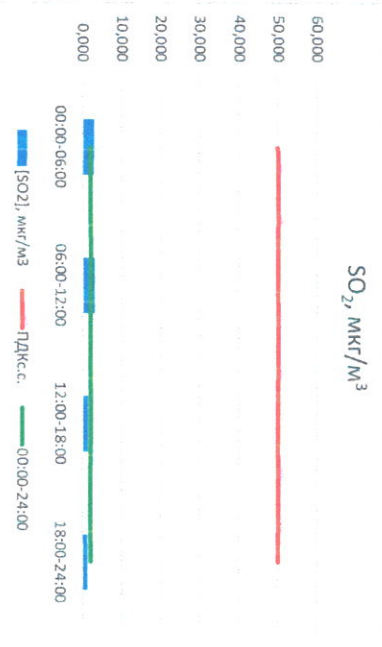

Отчёт о состоянии атмосферного воздуха за 29.03.2021 г.

Направление ветра	[NO ₁], мкг/м ³	[NO ₂], мкг/м ³	[CO], мкг/м ³	[SO ₂], мкг/м ³	[Пыль], мкг/м ³	
00:00-06:00	ВЮВ	1,409	15,291	0,231	2,932	18,025
06:00-12:00	ВЮВ	0,910	12,839	0,235	2,984	59,557
12:00-18:00	ЮВ	0,781	12,178	0,201	1,394	70,533
18:00-24:00	ЮВ	0,832	16,374	0,193	1,250	52,577
00:00-24:00	ВЮВ	0,983	14,171	0,215	2,125	50,173
ПДК _{с.с.}	-	60,0	40,0	3,0	50,0	150,0