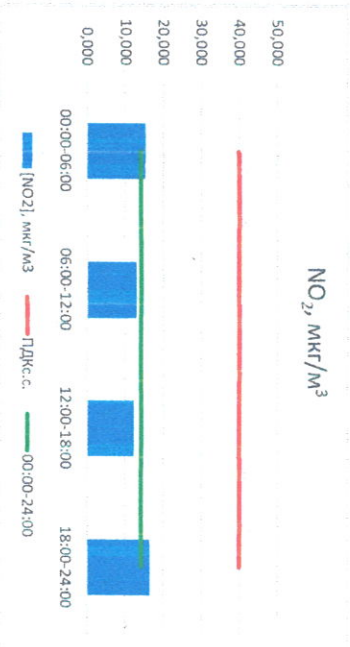

Отчёт о состоянии атмосферного воздуха за 29.03.2021 г.

Направление ветра	[NO ₁], мкг/м ³	[NO ₂], мкг/м ³	[CO], мкг/м ³	[SO ₂], мкг/м ³	[Пыль], мкг/м ³	
00:00-06:00	ВЮВ	1,409	15,291	0,231	2,932	18,025
06:00-12:00	ВЮВ	0,910	12,839	0,235	2,984	59,557
12:00-18:00	ЮВ	0,781	12,178	0,201	1,394	70,533
18:00-24:00	ЮВ	0,832	16,374	0,193	1,250	52,577
00:00-24:00	ВЮВ	0,983	14,171	0,215	2,125	50,173
ПДК _{с.с.}	-	60,0	40,0	3,0	50,0	150,0