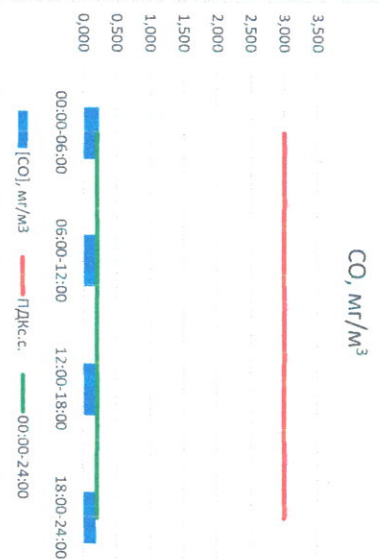

Отчёт о состоянии атмосферного воздуха за 29.03.2021 г.

Направление ветра	[NO ₁], мкг/м ³	[NO ₂], мкг/м ³	[CO], мкг/м ³	[SO ₂], мкг/м ³	[Пыль], мкг/м ³	
00:00-06:00	ВЮВ	1,409	15,291	0,231	2,932	18,025
06:00-12:00	ВЮВ	0,910	12,839	0,235	2,984	59,557
12:00-18:00	ЮВ	0,781	12,178	0,201	1,394	70,533
18:00-24:00	ЮВ	0,832	16,374	0,193	1,250	52,577
00:00-24:00	ВЮВ	0,983	14,171	0,215	2,125	50,173
ПДК _{с.с.}	-	60,0	40,0	3,0	50,0	150,0