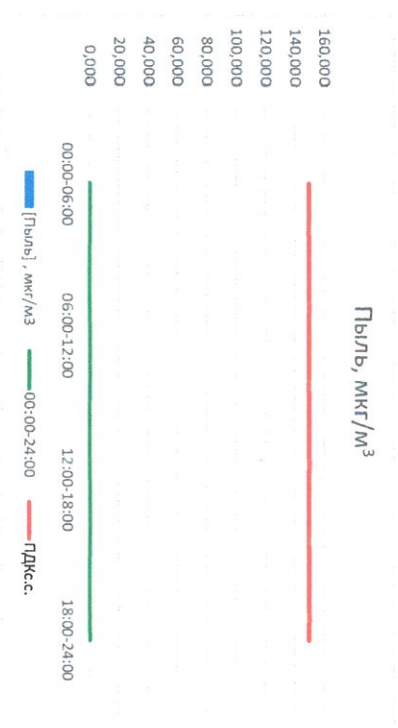

Отчёт о состоянии атмосферного воздуха за 31.01.2021 г.

Направление ветра	[NO ₁], мкг/м ³	[NO ₂], мкг/м ³	[CO], мг/м ³	[SO ₂], мкг/м ³	[Пыль], мкг/м ³
00:00-06:00 ЮВ	-	-	0,272	-	-
06:00-12:00 Ю	-	-	0,292	-	-
12:00-18:00 ЮЗ	-	-	0,285	-	-
18:00-24:00 ЮЗ	-	-	0,246	-	-
00:00-24:00 ПДК _{с.с.}	60,0	40,0	3,0	50,0	150,0

Руководитель филиала «ИПАИ»
по Смоленской области

Ю.П. Евсеев

Начальник отдела -
заведующий лабораторией

С.В. Бобкова

Отчёт о состоянии атмосферного воздуха за 30.01.2021 г.

Направление ветра	[NO ₁], мкг/м ³	[NO ₂], мкг/м ³	[CO], мкг/м ³	[SO ₂], мкг/м ³	[Пыль] _т , мкг/м ³
00:00-06:00	ЮЮВ	-	0,228	-	-
06:00-12:00	Ю	-	0,214	-	60,000
12:00-18:00	ЮЮЗ	-	0,251	-	50,000
18:00-24:00	Ю	-	0,218	-	40,000
00:00-24:00	Ю	-	0,228	-	30,000
ПДК _{сс}	60,0	40,0	3,0	50,0	150,0