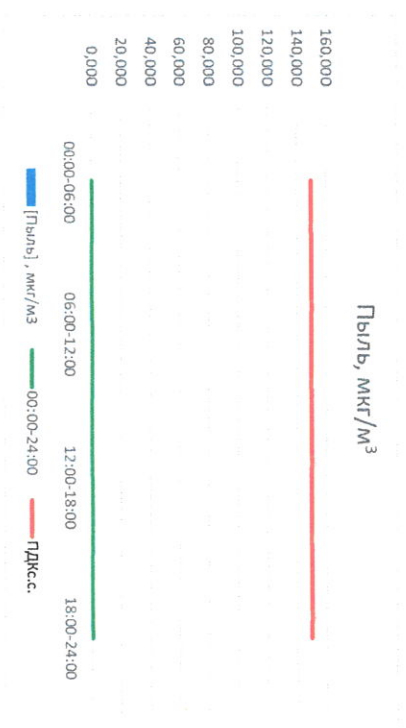

Руководитель филиала ЦЭМТ
по Смоленской области

Ю.П. Евсеев

Начальник отдела -
заведующий лабораторией

С.В. Бобкова

Отчёт о состоянии атмосферного воздуха за 29.01.2021 г.

Направление ветра	[NO ₁], мкг/м ³		[NO ₂], мкг/м ³		[CO], мкг/м ³		[SO ₂], мкг/м ³		[Пыль] _т , мкг/м ³
	00:00-06:00	06:00-12:00	12:00-18:00	18:00-24:00	00:00-06:00	06:00-12:00	12:00-18:00	18:00-24:00	
ВЮВ	-	-	-	-	0,237	-	-	-	-
ВЮВ	-	-	-	-	0,308	-	-	-	-
ВЮВ	-	-	-	-	0,249	-	-	-	-
ВЮВ	-	-	-	-	0,271	-	-	-	-
ПДК _{с.с.}	60,0	40,0	3,0	50,0	150,0				