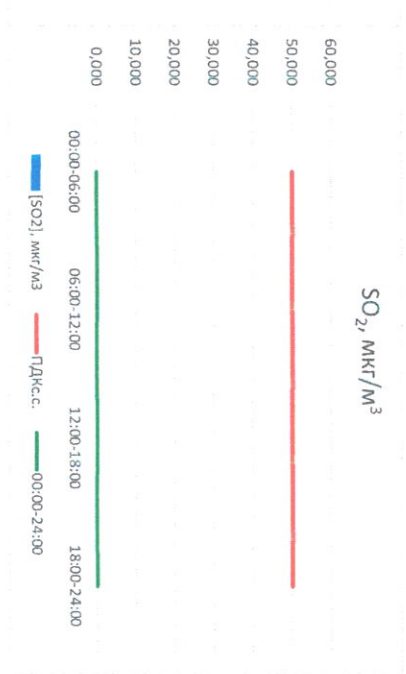

Руководитель филиала ЦЭМТ
по Смоленской области

Ю.П. Евсеев

Начальник отдела -
заведующий лабораторией

С.В. Бобкова

Отчёт о состоянии атмосферного воздуха за 29.01.2021 г.

Направление ветра	[NO ₁], мкг/м ³		[NO ₂], мкг/м ³		[CO], мкг/м ³		[SO ₂], мкг/м ³		[Пыль] _т , мкг/м ³
	00:00-06:00	06:00-12:00	12:00-18:00	18:00-24:00	00:00-06:00	06:00-12:00	12:00-18:00	18:00-24:00	
ВЮВ	-	-	-	-	0,237	-	-	-	-
ВЮВ	-	-	-	-	0,308	-	-	-	-
ВЮВ	-	-	-	-	0,249	-	-	-	-
ВЮВ	-	-	-	-	0,271	-	-	-	-
ПДК _{с.с.}	60,0	40,0	3,0	50,0	150,0				