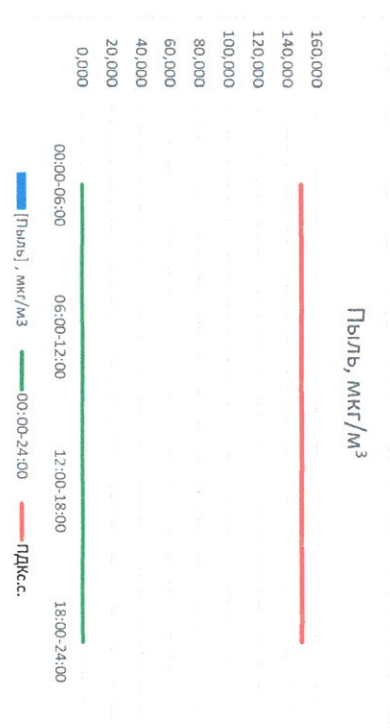

Руководитель филиала «ИПАИ»
по Смоленской области

Ю.П. Евсеев

Начальник отдела -
заведующий лабораторией

С.В. Бобкова

Отчёт о состоянии атмосферного воздуха за 30.01.2021 г.

Направление ветра	[NO ₁], мкг/м ³	[NO ₂], мкг/м ³	[CO], мкг/м ³	[SO ₂], мкг/м ³	[Пыль] _т , мкг/м ³
00:00-06:00	ЮЮВ	-	0,228	-	-
06:00-12:00	Ю	-	0,214	-	60,000
12:00-18:00	ЮЮЗ	-	0,251	-	50,000
18:00-24:00	Ю	-	0,218	-	40,000
00:00-24:00	Ю	-	0,228	-	30,000
ПДК _{сс}	60,0	40,0	3,0	50,0	150,0

Руководитель филиала ЦЭМТ
по Смоленской области

Ю.П. Евсеев

Начальник отдела -
заведующий лабораторией

С.В. Бобкова

Отчёт о состоянии атмосферного воздуха за 29.01.2021 г.

Направление ветра	[NO ₁], мкг/м ³		[NO ₂], мкг/м ³		[CO], мкг/м ³		[SO ₂], мкг/м ³		[Пыль] _т , мкг/м ³
	00:00-06:00	06:00-12:00	12:00-18:00	18:00-24:00	00:00-06:00	06:00-12:00	12:00-18:00	18:00-24:00	
ВЮВ	-	-	-	-	0,237	-	-	-	-
ВЮВ	-	-	-	-	0,308	-	-	-	-
ВЮВ	-	-	-	-	0,249	-	-	-	-
ВЮВ	-	-	-	-	0,271	-	-	-	-
ПДК _{с.с.}	60,0	40,0	3,0	50,0	150,0				