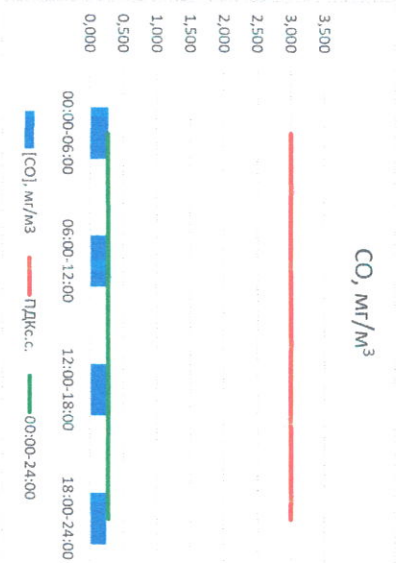

Отчёт о состоянии атмосферного воздуха за 31.01.2021 г.

Направление ветра	[NO ₁], мкг/м ³	[NO ₂], мкг/м ³	[CO], мг/м ³	[SO ₂], мкг/м ³	[Пыль], мкг/м ³
00:00-06:00 ЮВ	-	-	0,272	-	-
06:00-12:00 Ю	-	-	0,292	-	-
12:00-18:00 ЮЗ	-	-	0,285	-	-
18:00-24:00 ЮЗ	-	-	0,246	-	-
00:00-24:00 ПДК _{с.с.}	60,0	40,0	3,0	50,0	150,0

Руководитель филиала «ИПАИ»
по Смоленской области

Ю.П. Евсеев

Начальник отдела -
заведующий лабораторией

С.В. Бобкова

Отчёт о состоянии атмосферного воздуха за 30.01.2021 г.

Направление ветра	[NO ₁], мкг/м ³	[NO ₂], мкг/м ³	[CO], мкг/м ³	[SO ₂], мкг/м ³	[Пыль] _т , мкг/м ³
00:00-06:00	ЮЮВ	-	0,228	-	-
06:00-12:00	Ю	-	0,214	-	60,000
12:00-18:00	ЮЮЗ	-	0,251	-	50,000
18:00-24:00	Ю	-	0,218	-	40,000
00:00-24:00	Ю	-	0,228	-	30,000
ПДК _{сс}	60,0	40,0	3,0	50,0	150,0