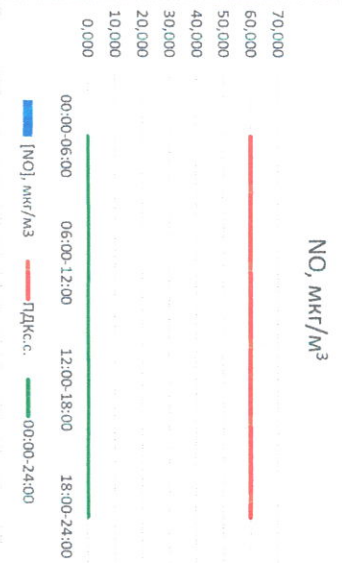

Руководитель филиала «ИПАИ»
по Смоленской области

Ю.П. Евсеев

Начальник отдела -
заведующий лабораторией

С.В. Бобкова

Отчёт о состоянии атмосферного воздуха за 30.01.2021 г.

Направление ветра	[NO ₁], мкг/м ³	[NO ₂], мкг/м ³	[CO], мкг/м ³	[SO ₂], мкг/м ³	[Пыль] _т , мкг/м ³
00:00-06:00	ЮЮВ	-	0,228	-	-
06:00-12:00	Ю	-	0,214	-	60,000
12:00-18:00	ЮЮЗ	-	0,251	-	50,000
18:00-24:00	Ю	-	0,218	-	40,000
00:00-24:00	Ю	-	0,228	-	30,000
ПДК _{сс}	60,0	40,0	3,0	50,0	150,0

Руководитель филиала ЦЭМТ
по Смоленской области

Ю.П. Евсеев

Начальник отдела -
заведующий лабораторией

С.В. Бобкова

Отчёт о состоянии атмосферного воздуха за 29.01.2021 г.

Направление ветра	[NO ₁], мкг/м ³		[NO ₂], мкг/м ³		[CO], мкг/м ³		[SO ₂], мкг/м ³		[Пыль] _т , мкг/м ³
	00:00-06:00	06:00-12:00	12:00-18:00	18:00-24:00	00:00-06:00	06:00-12:00	12:00-18:00	18:00-24:00	
ВЮВ	-	-	-	-	0,237	-	-	-	-
ВЮВ	-	-	-	-	0,308	-	-	-	-
ВЮВ	-	-	-	-	0,249	-	-	-	-
ВЮВ	-	-	-	-	0,271	-	-	-	-
ПДК _{с.с.}	60,0	40,0	3,0	50,0	150,0				