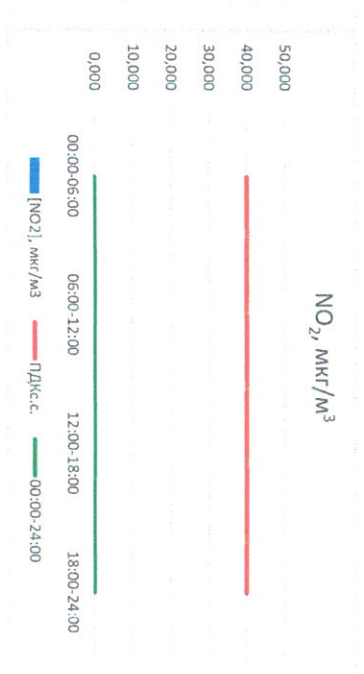

Отчёт о состоянии атмосферного воздуха за 31.01.2021 г.

Направление ветра	[NO ₁], мкг/м ³	[NO ₂], мкг/м ³	[CO], мг/м ³	[SO ₂], мкг/м ³	[Пыль], мкг/м ³
00:00-06:00 ЮВ	-	-	0,272	-	-
06:00-12:00 Ю	-	-	0,292	-	-
12:00-18:00 ЮЗ	-	-	0,285	-	-
18:00-24:00 ЮЗ	-	-	0,246	-	-
00:00-24:00 ПДК _{с.с.}	60,0	40,0	3,0	50,0	150,0