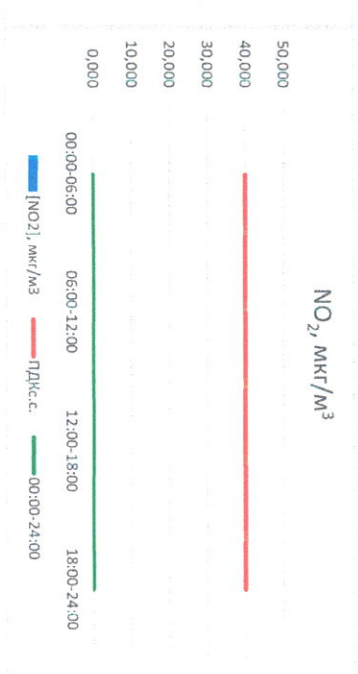

Руководитель филиала ЦЭМТ
по Смоленской области

Ю.П. Евсеев

Начальник отдела -
заведующий лабораторией

С.В. Бобкова

Отчёт о состоянии атмосферного воздуха за 29.01.2021 г.

Направление ветра	[NO ₁], мкг/м ³		[NO ₂], мкг/м ³		[CO], мкг/м ³		[SO ₂], мкг/м ³		[Пыль] _т , мкг/м ³
	00:00-06:00	06:00-12:00	12:00-18:00	18:00-24:00	00:00-06:00	06:00-12:00	12:00-18:00	18:00-24:00	
ВЮВ	-	-	-	-	0,237	-	-	-	-
ВЮВ	-	-	-	-	0,308	-	-	-	-
ВЮВ	-	-	-	-	0,249	-	-	-	-
ВЮВ	-	-	-	-	0,271	-	-	-	-
ПДК _{с.с.}	60,0	40,0	3,0	50,0	150,0				