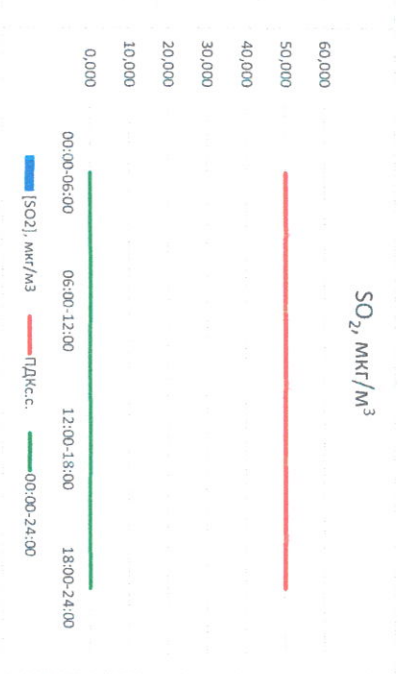

Отчёт о состоянии атмосферного воздуха за 31.01.2021 г.

Направление ветра	[NO ₁], мкг/м ³	[NO ₂], мкг/м ³	[CO], мг/м ³	[SO ₂], мкг/м ³	[Пыль], мкг/м ³
00:00-06:00 ЮВ	-	-	0,272	-	-
06:00-12:00 Ю	-	-	0,292	-	-
12:00-18:00 ЮЗ	-	-	0,285	-	-
18:00-24:00 ЮЗ	-	-	0,246	-	-
00:00-24:00 ПДК _{с.с.}	60,0	40,0	3,0	50,0	150,0

Руководитель филиала «ИПАИ»
по Смоленской области

Ю.П. Евсеев

Начальник отдела -
заведующий лабораторией

С.В. Бобкова

Отчёт о состоянии атмосферного воздуха за 30.01.2021 г.

Направление ветра	[NO ₁], мкг/м ³	[NO ₂], мкг/м ³	[CO], мкг/м ³	[SO ₂], мкг/м ³	[Пыль] _т , мкг/м ³
00:00-06:00	ЮЮВ	-	0,228	-	-
06:00-12:00	Ю	-	0,214	-	60,000
12:00-18:00	ЮЮЗ	-	0,251	-	50,000
18:00-24:00	Ю	-	0,218	-	40,000
00:00-24:00	Ю	-	0,228	-	30,000
ПДК _{сс}	60,0	40,0	3,0	50,0	150,0