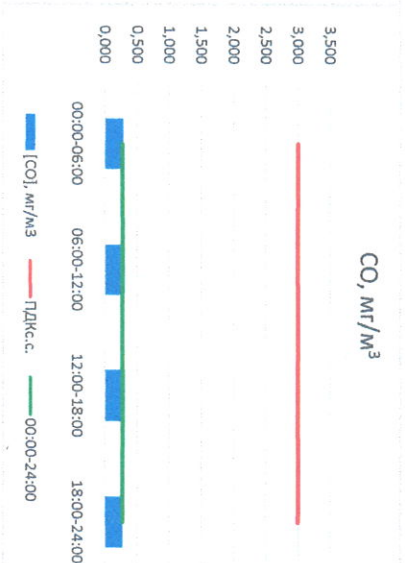

Отчёт о состоянии атмосферного воздуха за 28.11.2022

Направление ветра	[NO], мкг/м ³	[NO ₂], мкг/м ³	[CO], мкг/м ³	[SO ₂], мкг/м ³	[Пыль], мкг/м ³	
00:00-06:00	В 80	0,013	11,460	0,286	0,000	12,656
06:00-12:00	В 93	2,002	12,753	0,272	0,010	19,211
12:00-18:00	В 98	2,505	15,939	0,266	2,752	9,278
18:00-24:00	В 97	0,069	13,351	0,273	2,650	14,204
00:00-24:00	В 92	1,147	13,376	0,274	1,353	13,837
ПДК,с.с.	-	100,0	3,0	50,0	150,0	