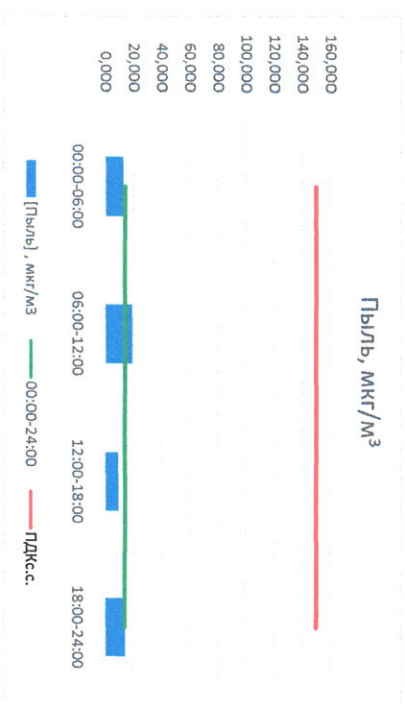

Отчёт о состоянии атмосферного воздуха за 28.11.2022

Направление ветра	[NO], мкг/м ³	[NO ₂], мкг/м ³	[CO], мкг/м ³	[SO ₂], мкг/м ³	[Пыль], мкг/м ³	
00:00-06:00	В 80	0,013	11,460	0,286	0,000	12,656
06:00-12:00	В 93	2,002	12,753	0,272	0,010	19,211
12:00-18:00	В 98	2,505	15,939	0,266	2,752	9,278
18:00-24:00	В 97	0,069	13,351	0,273	2,650	14,204
00:00-24:00	В 92	1,147	13,376	0,274	1,353	13,837
ПДК,с.с.	-	100,0	3,0	50,0	150,0	