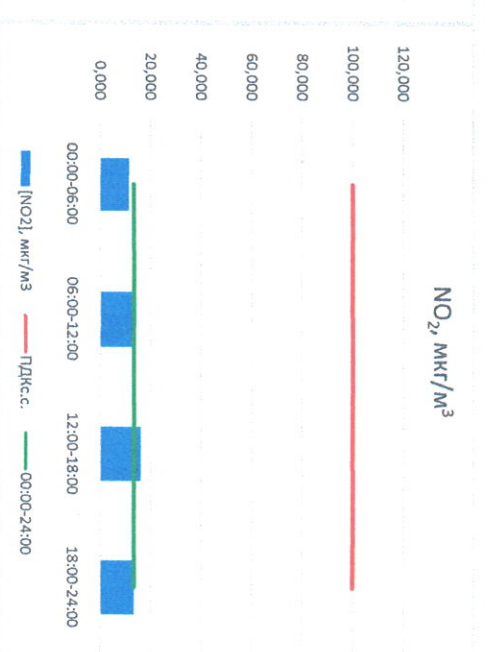

Отчёт о состоянии атмосферного воздуха за 28.11.2022

Направление ветра	[NO], мкг/м ³	[NO ₂], мкг/м ³	[CO], мкг/м ³	[SO ₂], мкг/м ³	[Пыль], мкг/м ³	
00:00-06:00	В 80	0,013	11,460	0,286	0,000	12,656
06:00-12:00	В 93	2,002	12,753	0,272	0,010	19,211
12:00-18:00	В 98	2,505	15,939	0,266	2,752	9,278
18:00-24:00	В 97	0,069	13,351	0,273	2,650	14,204
00:00-24:00	В 92	1,147	13,376	0,274	1,353	13,837
ПДК,с.с.	-	100,0	3,0	50,0	150,0	