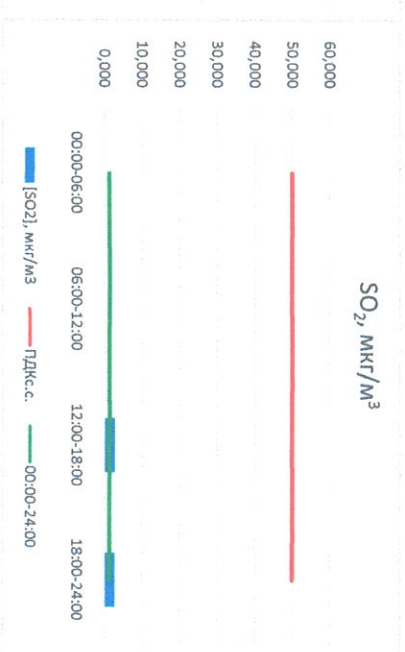

Отчёт о состоянии атмосферного воздуха за 28.11.2022

Направление ветра	[NO], мкг/м ³	[NO ₂], мкг/м ³	[CO], мкг/м ³	[SO ₂], мкг/м ³	[Пыль], мкг/м ³	
00:00-06:00	В 80	0,013	11,460	0,286	0,000	12,656
06:00-12:00	В 93	2,002	12,753	0,272	0,010	19,211
12:00-18:00	В 98	2,505	15,939	0,266	2,752	9,278
18:00-24:00	В 97	0,069	13,351	0,273	2,650	14,204
00:00-24:00	В 92	1,147	13,376	0,274	1,353	13,837
ПДК,с.с.	-	100,0	3,0	50,0	150,0	