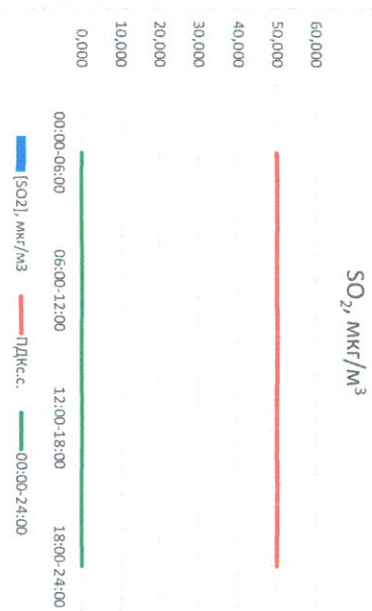

Отчёт о состоянии атмосферного воздуха за 28.07.2021 г.

Направление ветра	[NO ₁], мкг/м ³	[NO ₂], мкг/м ³	[CO], мг/м ³	[SO ₂], мкг/м ³	[Пыль], мкг/м ³	
00:00-06:00	ЮВ	5,084	20,278	0,386	0,000	25,435
06:00-12:00	ВЮВ	1,276	15,264	0,482	0,000	21,363
12:00-18:00	ВЮВ	0,000	10,269	0,368	0,000	23,820
18:00-24:00	ЮЮЗ	2,000	11,528	0,371	0,000	17,493
00:00-24:00	ЮВ	2,090	14,335	0,401	0,000	22,028
ПДК _{с.с.}	-	60,0	40,0	3,0	50,0	150,0