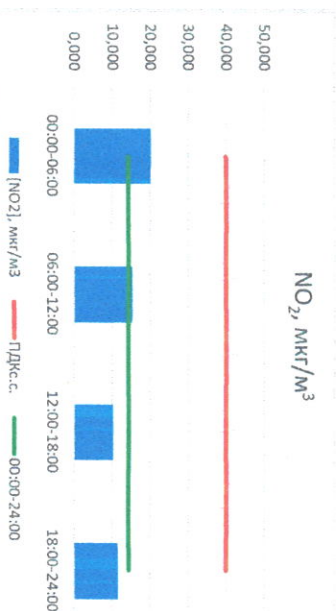

Отчёт о состоянии атмосферного воздуха за 28.07.2021 г.

Направление ветра	[NO ₁], мкг/м ³	[NO ₂], мкг/м ³	[CO], мг/м ³	[SO ₂], мкг/м ³	[Пыль], мкг/м ³	
00:00-06:00	ЮВ	5,084	20,278	0,386	0,000	25,435
06:00-12:00	ВЮВ	1,276	15,264	0,482	0,000	21,363
12:00-18:00	ВЮВ	0,000	10,269	0,368	0,000	23,820
18:00-24:00	ЮЮЗ	2,000	11,528	0,371	0,000	17,493
00:00-24:00	ЮВ	2,090	14,335	0,401	0,000	22,028
ПДК _{с.с.}	-	60,0	40,0	3,0	50,0	150,0