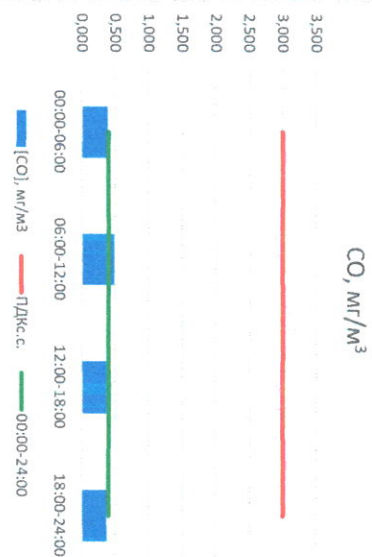

Отчёт о состоянии атмосферного воздуха за 28.07.2021 г.

Направление ветра	[NO ₁], мкг/м ³	[NO ₂], мкг/м ³	[CO], мг/м ³	[SO ₂], мкг/м ³	[Пыль], мкг/м ³	
00:00-06:00	ЮВ	5,084	20,278	0,386	0,000	25,435
06:00-12:00	ВЮВ	1,276	15,264	0,482	0,000	21,363
12:00-18:00	ВЮВ	0,000	10,269	0,368	0,000	23,820
18:00-24:00	ЮЮЗ	2,000	11,528	0,371	0,000	17,493
00:00-24:00	ЮВ	2,090	14,335	0,401	0,000	22,028
ПДК _{с.с.}	-	60,0	40,0	3,0	50,0	150,0