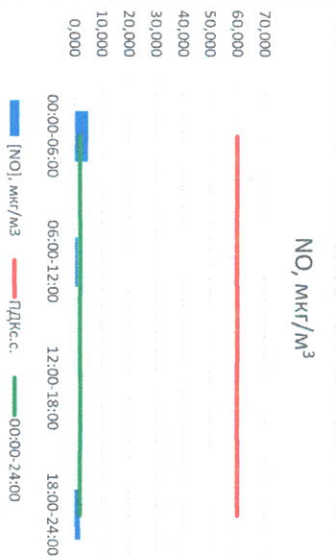

Отчёт о состоянии атмосферного воздуха за 28.07.2021 г.

Направление ветра	[NO ₁], мкг/м ³	[NO ₂], мкг/м ³	[CO], мг/м ³	[SO ₂], мкг/м ³	[Пыль], мкг/м ³	
00:00-06:00	ЮВ	5,084	20,278	0,386	0,000	25,435
06:00-12:00	ВЮВ	1,276	15,264	0,482	0,000	21,363
12:00-18:00	ВЮВ	0,000	10,269	0,368	0,000	23,820
18:00-24:00	ЮЮЗ	2,000	11,528	0,371	0,000	17,493
00:00-24:00	ЮВ	2,090	14,335	0,401	0,000	22,028
ПДК _{с.с.}	-	60,0	40,0	3,0	50,0	150,0