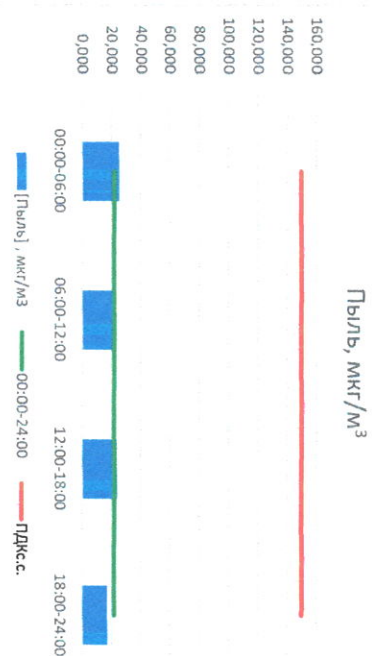

Отчёт о состоянии атмосферного воздуха за 28.07.2021 г.

Направление ветра	[NO ₁], мкг/м ³	[NO ₂], мкг/м ³	[CO], мг/м ³	[SO ₂], мкг/м ³	[Пыль], мкг/м ³	
00:00-06:00	ЮВ	5,084	20,278	0,386	0,000	25,435
06:00-12:00	ВЮВ	1,276	15,264	0,482	0,000	21,363
12:00-18:00	ВЮВ	0,000	10,269	0,368	0,000	23,820
18:00-24:00	ЮЮЗ	2,000	11,528	0,371	0,000	17,493
00:00-24:00	ЮВ	2,090	14,335	0,401	0,000	22,028
ПДК _{с.с.}	-	60,0	40,0	3,0	50,0	150,0