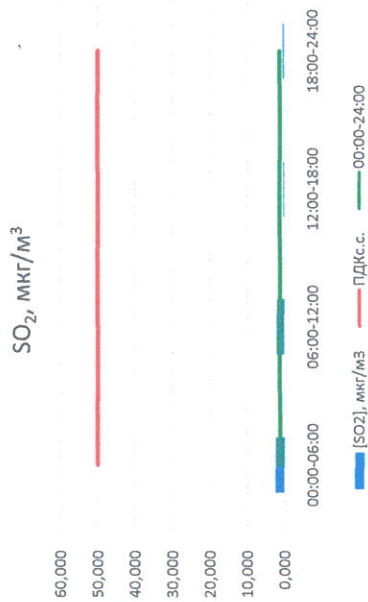

Отчёт о состоянии атмосферного воздуха за 28.04.2021 г.

Направление ветра	[NO], мкг/м³	[NO2], мкг/м³	[CO], мкг/м³	[SO2], мкг/м³	[Пыль], мкг/м³
00:00-06:00	0,000	3,178	0,212	2,493	2,803
06:00-12:00	0,000	3,658	0,247	2,137	15,066
12:00-18:00	0,045	6,999	0,296	0,326	15,732
18:00-24:00	0,166	6,073	0,260	0,386	8,628
00:00-24:00	0,053	4,977	0,254	1,335	10,557
ПДК _{сс.}	60,0	40,0	3,0	50,0	150,0
Приборы, находящиеся в поверке на момент выдачи отчета					