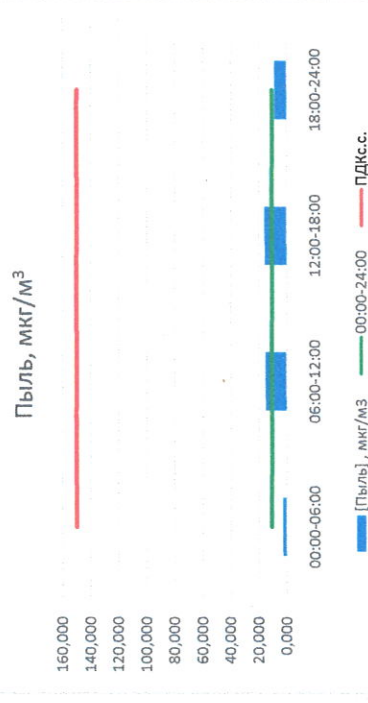

Отчёт о состоянии атмосферного воздуха за 28.04.2021 г.

Направление ветра	[NO], мкг/м³	[NO2], мкг/м³	[CO], мкг/м³	[SO2], мкг/м³	[Пыль], мкг/м³
00:00-06:00	0,000	3,178	0,212	2,493	2,803
06:00-12:00	0,000	3,658	0,247	2,137	15,066
12:00-18:00	0,045	6,999	0,296	0,326	15,732
18:00-24:00	0,166	6,073	0,260	0,386	8,628
00:00-24:00	0,053	4,977	0,254	1,335	10,557
ПДК _{сс.}	60,0	40,0	3,0	50,0	150,0
Приборы, находящиеся в поверке на момент выдачи отчета					