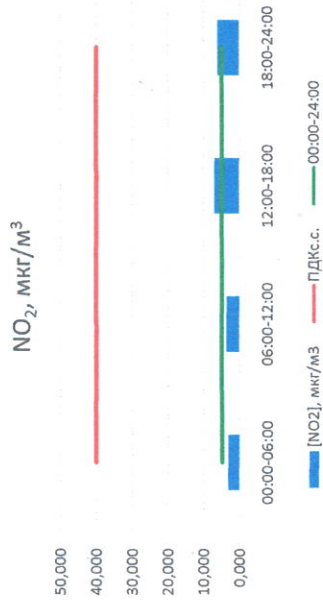

Отчёт о состоянии атмосферного воздуха за 28.04.2021 г.

Направление ветра	[NO], мкг/м³	[NO2], мкг/м³	[CO], мкг/м³	[SO2], мкг/м³	[Пыль], мкг/м³
00:00-06:00	0,000	3,178	0,212	2,493	2,803
06:00-12:00	0,000	3,658	0,247	2,137	15,066
12:00-18:00	0,045	6,999	0,296	0,326	15,732
18:00-24:00	0,166	6,073	0,260	0,386	8,628
00:00-24:00	0,053	4,977	0,254	1,335	10,557
ПДК _{сс.}	60,0	40,0	3,0	50,0	150,0
Приборы, находящиеся в поверке на момент выдачи отчета					