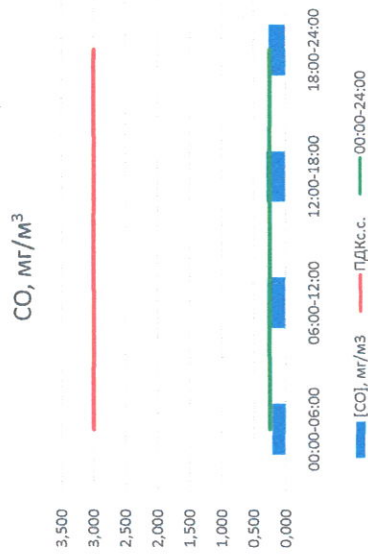

Отчёт о состоянии атмосферного воздуха за 28.04.2021 г.

Направление ветра	[NO], мкг/м³	[NO2], мкг/м³	[CO], мкг/м³	[SO2], мкг/м³	[Пыль], мкг/м³
00:00-06:00	0,000	3,178	0,212	2,493	2,803
06:00-12:00	0,000	3,658	0,247	2,137	15,066
12:00-18:00	0,045	6,999	0,296	0,326	15,732
18:00-24:00	0,166	6,073	0,260	0,386	8,628
00:00-24:00	0,053	4,977	0,254	1,335	10,557
ПДК _{сс.}	60,0	40,0	3,0	50,0	150,0
Приборы, находящиеся в поверке на момент выдачи отчета					