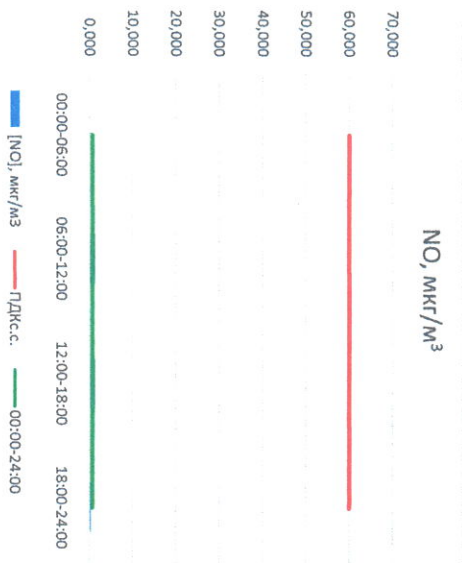

Отчёт о состоянии атмосферного воздуха за 26.10.2022

Направление ветра	[NO ₂], мкг/м ³	[NO ₂], мкг/м ³	[CO], мкг/м ³	[SO ₂], мкг/м ³	[Пыль], мкг/м ³	
00:00-06:00	ВЮВ 114	0,001	10,892	0,253	1,980	6,405
06:00-12:00	ВЮВ 122	1,266	17,121	0,266	2,188	21,121
12:00-18:00	ВЮВ 117	1,279	16,313	0,283	1,884	25,501
18:00-24:00	ВЮВ 111	0,309	18,510	0,306	1,577	12,774
00:00-24:00	ВЮВ 116	0,714	15,709	0,277	1,907	16,450
ПДК _{с.с.}	-	60,0	40,0	3,0	50,0	150,0