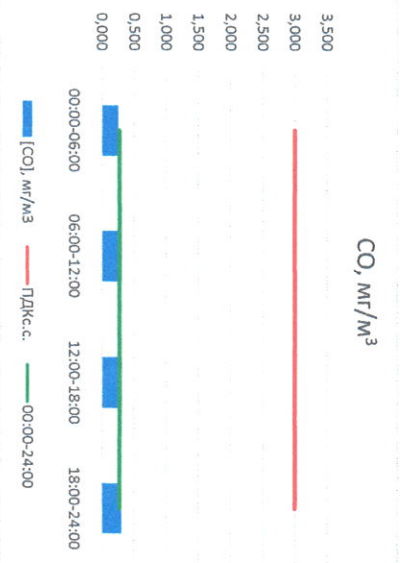

Отчёт о состоянии атмосферного воздуха за 26.10.2022

Направление ветра	[NO ₂], мкг/м ³	[NO ₂], мкг/м ³	[CO], мкг/м ³	[SO ₂], мкг/м ³	[Пыль], мкг/м ³	
00:00-06:00	ВЮВ 114	0,001	10,892	0,253	1,980	6,405
06:00-12:00	ВЮВ 122	1,266	17,121	0,266	2,188	21,121
12:00-18:00	ВЮВ 117	1,279	16,313	0,283	1,884	25,501
18:00-24:00	ВЮВ 111	0,309	18,510	0,306	1,577	12,774
00:00-24:00	ВЮВ 116	0,714	15,709	0,277	1,907	16,450
ПДК _{с.с.}	-	60,0	40,0	3,0	50,0	150,0