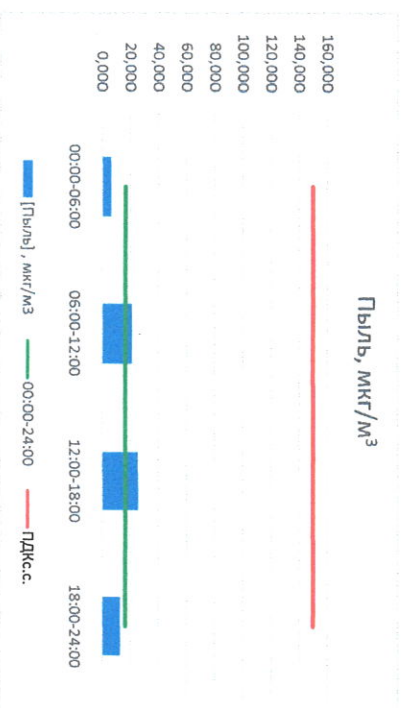

Отчёт о состоянии атмосферного воздуха за 26.10.2022

Направление ветра	[NO ₂], мкг/м ³	[NO ₂], мкг/м ³	[CO], мкг/м ³	[SO ₂], мкг/м ³	[Пыль], мкг/м ³	
00:00-06:00	ВЮВ 114	0,001	10,892	0,253	1,980	6,405
06:00-12:00	ВЮВ 122	1,266	17,121	0,266	2,188	21,121
12:00-18:00	ВЮВ 117	1,279	16,313	0,283	1,884	25,501
18:00-24:00	ВЮВ 111	0,309	18,510	0,306	1,577	12,774
00:00-24:00	ВЮВ 116	0,714	15,709	0,277	1,907	16,450
ПДК _{с.с.}	-	60,0	40,0	3,0	50,0	150,0