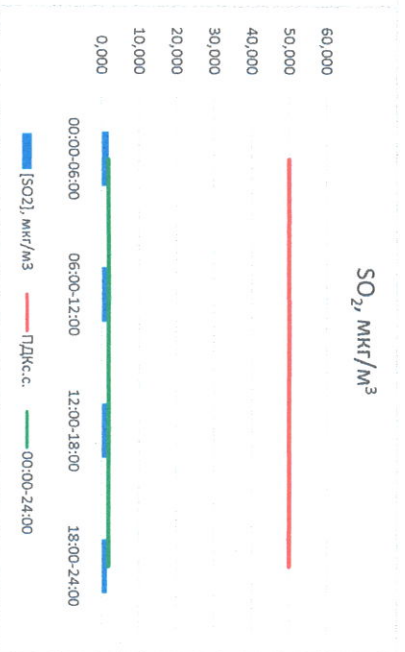

Отчёт о состоянии атмосферного воздуха за 26.10.2022

Направление ветра	[NO ₂], мкг/м ³	[NO ₂], мкг/м ³	[CO], мкг/м ³	[SO ₂], мкг/м ³	[Пыль], мкг/м ³	
00:00-06:00	ВЮВ 114	0,001	10,892	0,253	1,980	6,405
06:00-12:00	ВЮВ 122	1,266	17,121	0,266	2,188	21,121
12:00-18:00	ВЮВ 117	1,279	16,313	0,283	1,884	25,501
18:00-24:00	ВЮВ 111	0,309	18,510	0,306	1,577	12,774
00:00-24:00	ВЮВ 116	0,714	15,709	0,277	1,907	16,450
ПДК _{с.с.}	-	60,0	40,0	3,0	50,0	150,0