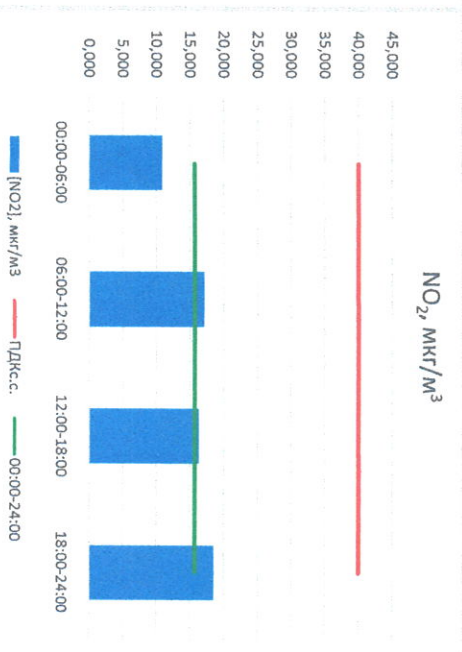

Отчёт о состоянии атмосферного воздуха за 26.10.2022

Направление ветра	[NO ₂], мкг/м ³	[NO ₂], мкг/м ³	[CO], мкг/м ³	[SO ₂], мкг/м ³	[Пыль], мкг/м ³	
00:00-06:00	ВЮВ 114	0,001	10,892	0,253	1,980	6,405
06:00-12:00	ВЮВ 122	1,266	17,121	0,266	2,188	21,121
12:00-18:00	ВЮВ 117	1,279	16,313	0,283	1,884	25,501
18:00-24:00	ВЮВ 111	0,309	18,510	0,306	1,577	12,774
00:00-24:00	ВЮВ 116	0,714	15,709	0,277	1,907	16,450
ПДК _{с.с.}	-	60,0	40,0	3,0	50,0	150,0