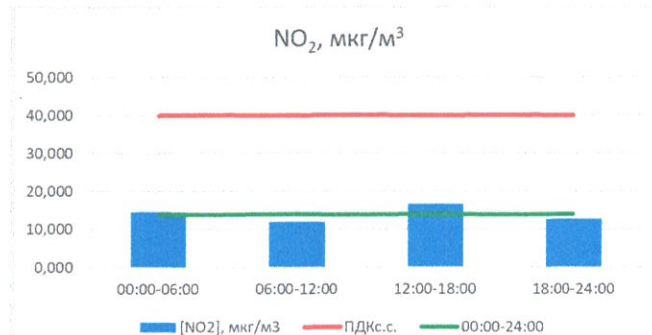

Отчёт о состоянии атмосферного воздуха за 26.11.2020 г.

	Направление ветра	[NO], мкг/м ³	[NO ₂], мкг/м ³	[CO], мг/м ³	[SO ₂], мкг/м ³	[Пыль], мкг/м ³
00:00-06:00	Ю	0,986	14,534	0,156	0,000	6,008
06:00-12:00	ЮЮВ	1,852	11,818	0,187	0,076	20,985
12:00-18:00	Ю	2,509	16,513	0,239	0,058	23,426
18:00-24:00	ЮЮЗ	1,697	12,572	0,252	0,061	14,855
00:00-24:00	Ю	1,761	13,859	0,209	0,049	17,346
ПДК _{с.с.}	-	60,0	40,0	3,0	50,0	150,0