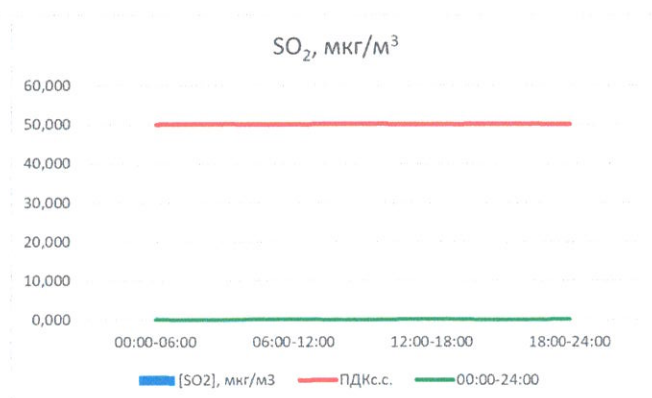

Отчёт о состоянии атмосферного воздуха за 26.11.2020 г.

	Направление ветра	[NO], мкг/м ³	[NO ₂], мкг/м ³	[CO], мг/м ³	[SO ₂], мкг/м ³	[Пыль], мкг/м ³
00:00-06:00	Ю	0,986	14,534	0,156	0,000	6,008
06:00-12:00	ЮЮВ	1,852	11,818	0,187	0,076	20,985
12:00-18:00	Ю	2,509	16,513	0,239	0,058	23,426
18:00-24:00	ЮЮЗ	1,697	12,572	0,252	0,061	14,855
00:00-24:00	Ю	1,761	13,859	0,209	0,049	17,346
ПДК _{с.с.}	-	60,0	40,0	3,0	50,0	150,0