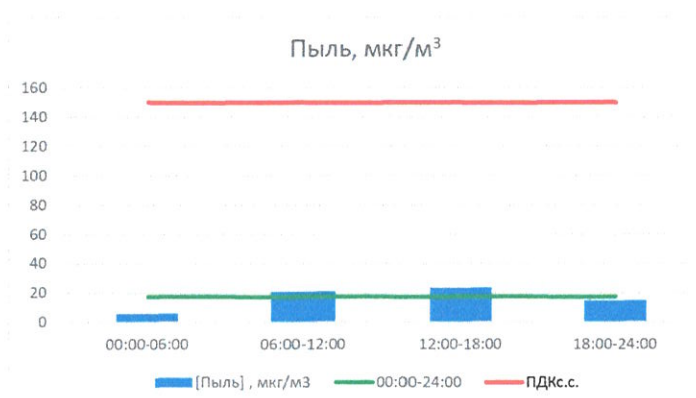

Отчёт о состоянии атмосферного воздуха за 26.11.2020 г.

	Направление ветра	[NO], мкг/м ³	[NO ₂], мкг/м ³	[CO], мг/м ³	[SO ₂], мкг/м ³	[Пыль], мкг/м ³
00:00-06:00	Ю	0,986	14,534	0,156	0,000	6,008
06:00-12:00	ЮЮВ	1,852	11,818	0,187	0,076	20,985
12:00-18:00	Ю	2,509	16,513	0,239	0,058	23,426
18:00-24:00	ЮЮЗ	1,697	12,572	0,252	0,061	14,855
00:00-24:00	Ю	1,761	13,859	0,209	0,049	17,346
ПДК _{с.с.}	-	60,0	40,0	3,0	50,0	150,0