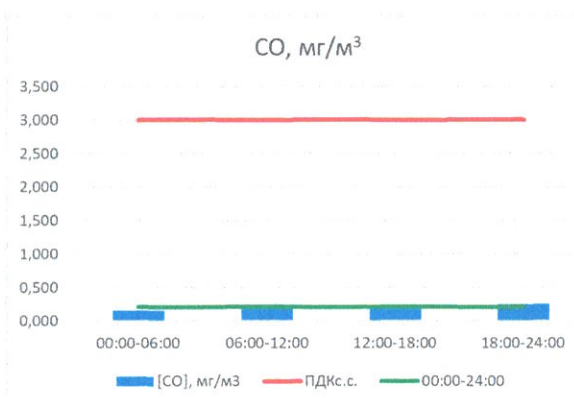

Отчёт о состоянии атмосферного воздуха за 26.11.2020 г.

	Направление ветра	[NO], мкг/м ³	[NO ₂], мкг/м ³	[CO], мг/м ³	[SO ₂], мкг/м ³	[Пыль], мкг/м ³
00:00-06:00	Ю	0,986	14,534	0,156	0,000	6,008
06:00-12:00	ЮЮВ	1,852	11,818	0,187	0,076	20,985
12:00-18:00	Ю	2,509	16,513	0,239	0,058	23,426
18:00-24:00	ЮЮЗ	1,697	12,572	0,252	0,061	14,855
00:00-24:00	Ю	1,761	13,859	0,209	0,049	17,346
ПДК _{с.с.}	-	60,0	40,0	3,0	50,0	150,0