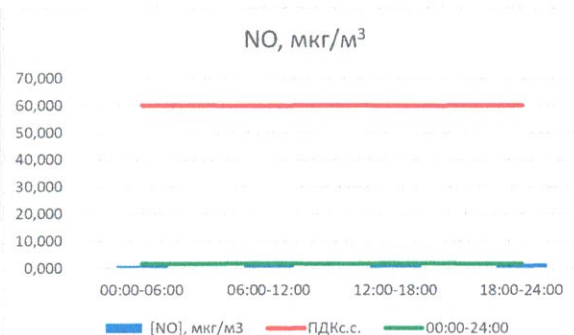

Отчёт о состоянии атмосферного воздуха за 26.11.2020 г.

	Направление ветра	[NO], мкг/м ³	[NO ₂], мкг/м ³	[CO], мг/м ³	[SO ₂], мкг/м ³	[Пыль], мкг/м ³
00:00-06:00	Ю	0,986	14,534	0,156	0,000	6,008
06:00-12:00	ЮЮВ	1,852	11,818	0,187	0,076	20,985
12:00-18:00	Ю	2,509	16,513	0,239	0,058	23,426
18:00-24:00	ЮЮЗ	1,697	12,572	0,252	0,061	14,855
00:00-24:00	Ю	1,761	13,859	0,209	0,049	17,346
ПДК _{с.с.}	-	60,0	40,0	3,0	50,0	150,0