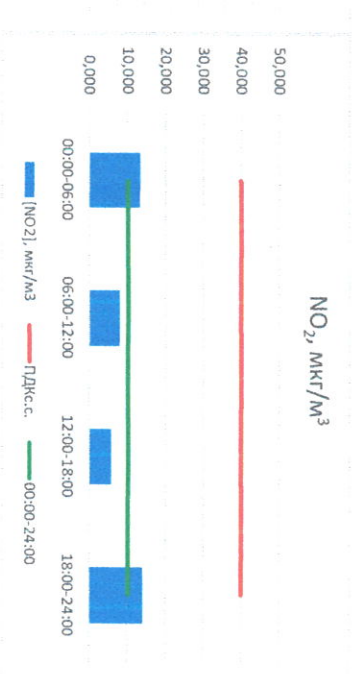

Отчёт о состоянии атмосферного воздуха за 26.07.2021 г.

Направление ветра	[NO ₁], мкг/м ³	[NO ₂], мкг/м ³	[CO], мкг/м ³	[SO ₂], мкг/м ³	[Пыль], мкг/м ³	
00:00-06:00	ЮЮВ	17,733	13,227	0,220	0,007	10,711
06:00-12:00	ЮЮВ	1,435	7,991	0,271	0,001	48,837
12:00-18:00	ЮЗ	0,013	5,674	0,273	0,000	27,912
18:00-24:00	ЗЮЗ	3,199	13,939	0,307	0,000	2,423
ПДК,с.	Ю	5,995	10,208	0,268	0,002	22,471
ПДК,с.	-	60,0	40,0	3,0	50,0	150,0