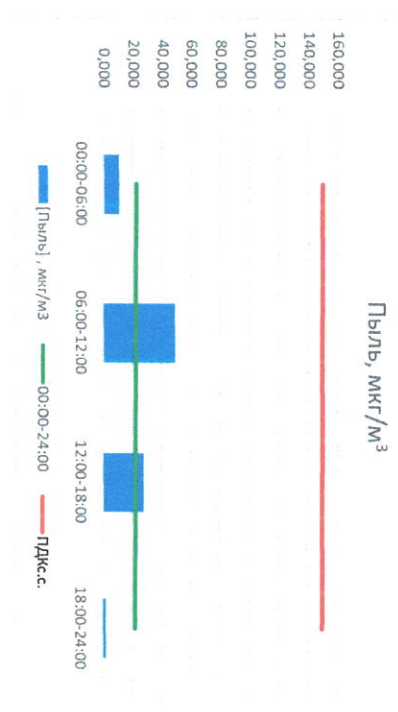

Отчёт о состоянии атмосферного воздуха за 26.07.2021 г.

Направление ветра	[NO ₁], мкг/м ³	[NO ₂], мкг/м ³	[CO], мкг/м ³	[SO ₂], мкг/м ³	[Пыль], мкг/м ³	
00:00-06:00	ЮЮВ	17,733	13,227	0,220	0,007	10,711
06:00-12:00	ЮЮВ	1,435	7,991	0,271	0,001	48,837
12:00-18:00	ЮЗ	0,013	5,674	0,273	0,000	27,912
18:00-24:00	ЗЮЗ	3,199	13,939	0,307	0,000	2,423
ПДК,с.	Ю	5,995	10,208	0,268	0,002	22,471
ПДК,с.	-	60,0	40,0	3,0	50,0	150,0