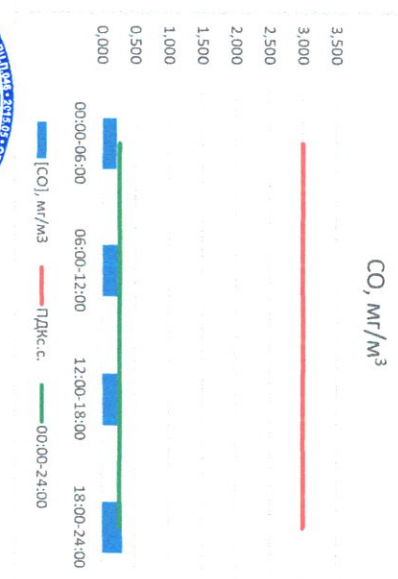

Отчёт о состоянии атмосферного воздуха за 26.07.2021 г.

Направление ветра	[NO ₁], мкг/м ³	[NO ₂], мкг/м ³	[CO], мкг/м ³	[SO ₂], мкг/м ³	[Пыль], мкг/м ³	
00:00-06:00	ЮЮВ	17,733	13,227	0,220	0,007	10,711
06:00-12:00	ЮЮВ	1,435	7,991	0,271	0,001	48,837
12:00-18:00	ЮЗ	0,013	5,674	0,273	0,000	27,912
18:00-24:00	ЗЮЗ	3,199	13,939	0,307	0,000	2,423
ПДК,с.	Ю	5,995	10,208	0,268	0,002	22,471
ПДК,с.	-	60,0	40,0	3,0	50,0	150,0