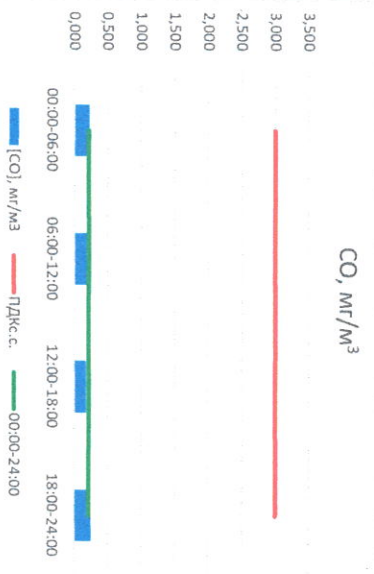

Отчёт о состоянии атмосферного воздуха за 26.04.2021 г.

Направление ветра	[NO], мкг/м³	[NO2], мкг/м³	[CO], мг/м³	[SO2], мкг/м³	[Пыль], мкг/м³	
00:00-06:00	ЮЮЗ	0,000	3,461	0,230	0,573	5,848
06:00-12:00	ЮЗ	0,121	4,767	0,217	0,729	21,995
12:00-18:00	ЮЗ	0,317	4,916	0,178	1,886	23,522
18:00-24:00	ЮЗ	6,759	18,031	0,248	2,117	3,479
00:00-24:00	ЮЗ	1,584	7,348	0,217	1,292	14,156
ПДКсс	-	60,0	40,0	3,0	50,0	150,0