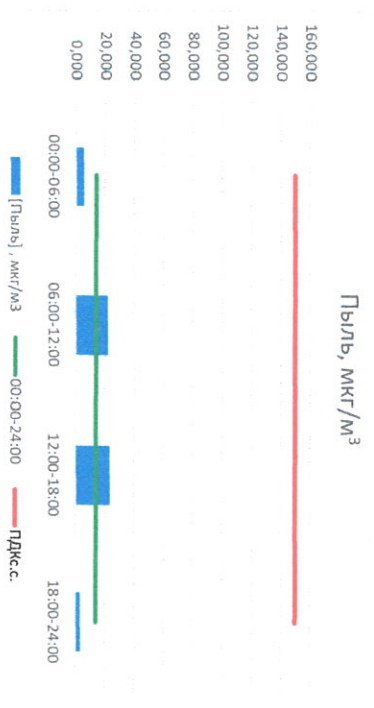

Отчёт о состоянии атмосферного воздуха за 26.04.2021 г.

Направление ветра	[NO], мкг/м³	[NO2], мкг/м³	[CO], мг/м³	[SO2], мкг/м³	[Пыль], мкг/м³	
00:00-06:00	ЮЮЗ	0,000	3,461	0,230	0,573	5,848
06:00-12:00	ЮЗ	0,121	4,767	0,217	0,729	21,995
12:00-18:00	ЮЗ	0,317	4,916	0,178	1,886	23,522
18:00-24:00	ЮЗ	6,759	18,031	0,248	2,117	3,479
00:00-24:00	ЮЗ	1,584	7,348	0,217	1,292	14,156
ПДКсс	-	60,0	40,0	3,0	50,0	150,0