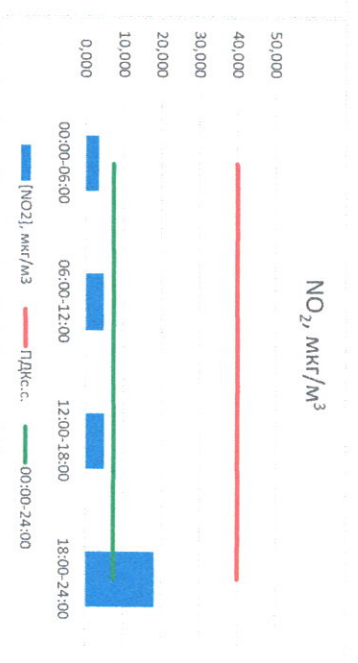

Отчёт о состоянии атмосферного воздуха за 26.04.2021 г.

Направление ветра	[NO], мкг/м³	[NO2], мкг/м³	[CO], мг/м³	[SO2], мкг/м³	[Пыль], мкг/м³	
00:00-06:00	ЮЮЗ	0,000	3,461	0,230	0,573	5,848
06:00-12:00	ЮЗ	0,121	4,767	0,217	0,729	21,995
12:00-18:00	ЮЗ	0,317	4,916	0,178	1,886	23,522
18:00-24:00	ЮЗ	6,759	18,031	0,248	2,117	3,479
00:00-24:00	ЮЗ	1,584	7,348	0,217	1,292	14,156
ПДКсс	-	60,0	40,0	3,0	50,0	150,0