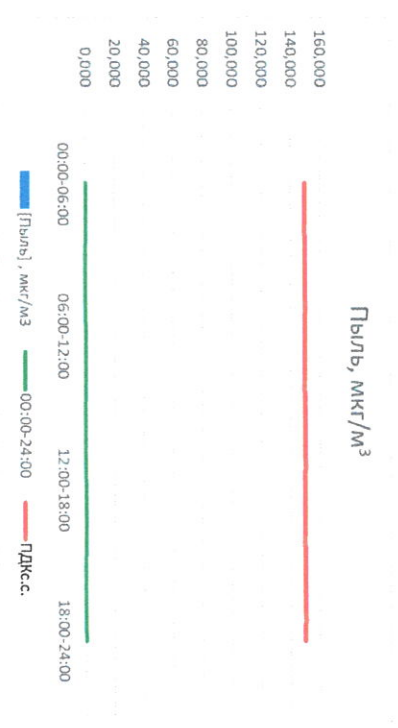

Отчёт о состоянии атмосферного воздуха за 25.01.2021 г.

Направление ветра	[NO], мкг/м³	[NO2], мкг/м³	[CO], мкг/м³	[SO2], мкг/м³	[Пыль], мкг/м³
00:00-06:00	ЮВ	-	0,282	-	-
06:00-12:00	ЮВ	-	0,264	-	-
12:00-18:00	ЮВ	-	0,319	-	-
18:00-24:00	ЮВ	-	0,276	-	-
00:00-24:00	ЮВ	-	0,285	-	-
ПДК, с.с.	60,0	40,0	3,0	50,0	150,0