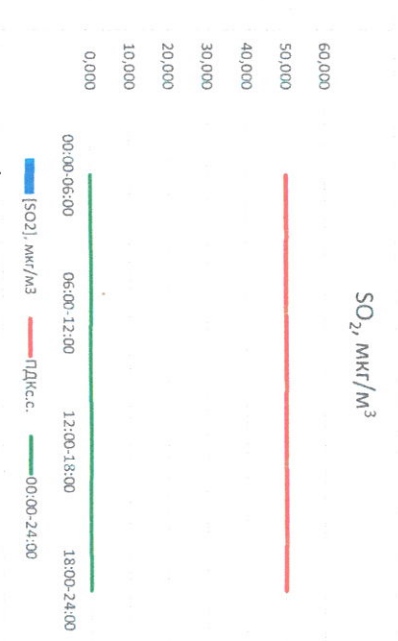

Отчёт о состоянии атмосферного воздуха за 25.01.2021 г.

Направление ветра	[NO], мкг/м³	[NO2], мкг/м³	[CO], мкг/м³	[SO2], мкг/м³	[Пыль], мкг/м³
00:00-06:00	ЮВ	-	0,282	-	-
06:00-12:00	ЮВ	-	0,264	-	-
12:00-18:00	ЮВ	-	0,319	-	-
18:00-24:00	ЮВ	-	0,276	-	-
00:00-24:00	ЮВ	-	0,285	-	-
ПДК, с.с.	60,0	40,0	3,0	50,0	150,0