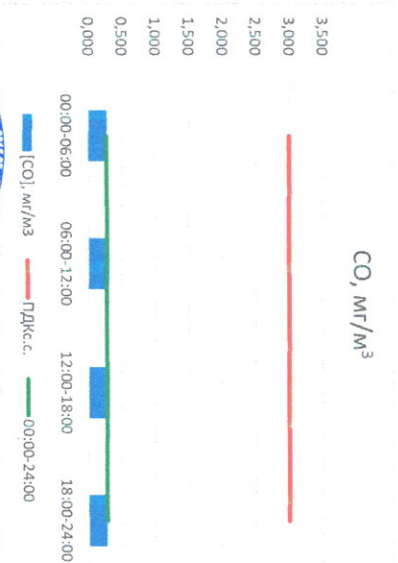

Отчёт о состоянии атмосферного воздуха за 25.01.2021 г.

Направление ветра	[NO], мкг/м³	[NO2], мкг/м³	[CO], мкг/м³	[SO2], мкг/м³	[Пыль], мкг/м³
00:00-06:00	ЮВ	-	0,282	-	-
06:00-12:00	ЮВ	-	0,264	-	-
12:00-18:00	ЮВ	-	0,319	-	-
18:00-24:00	ЮВ	-	0,276	-	-
00:00-24:00	ЮВ	-	0,285	-	-
ПДК, с.с.	60,0	40,0	3,0	50,0	150,0