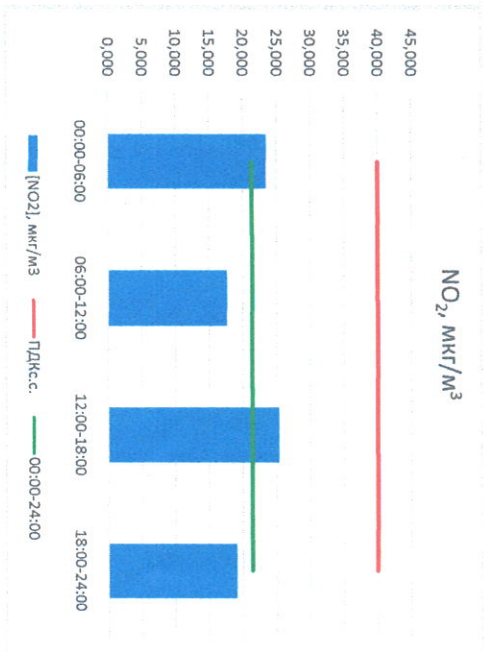

Отчёт о состоянии атмосферного воздуха за 25.10.2022

Направление ветра	[NO ₁], мкг/м ³	[NO ₂], мкг/м ³	[CO], мкг/м ³	[SO ₂], мкг/м ³	[Пыль], мкг/м ³	
00:00-06:00	БЮВ 122	17,120	23,485	0,247	0,000	20,813
06:00-12:00	ЮВ 134	10,450	17,644	0,473	0,028	54,584
12:00-18:00	ЮВ 129	4,021	25,293	0,431	2,268	38,827
18:00-24:00	БЮВ 122	0,465	19,094	0,296	2,217	20,952
00:00-24:00	ЮВ 127	8,014	21,379	0,362	1,128	33,794
ПДК _{с.с.}	-	60,0	40,0	3,0	50,0	150,0