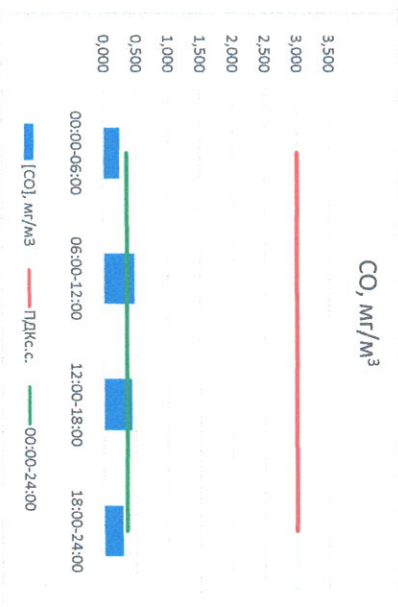

Отчёт о состоянии атмосферного воздуха за 25.10.2022

Направление ветра	[NO ₁], мкг/м ³	[NO ₂], мкг/м ³	[CO], мкг/м ³	[SO ₂], мкг/м ³	[Пыль], мкг/м ³	
00:00-06:00	БЮВ 122	17,120	23,485	0,247	0,000	20,813
06:00-12:00	ЮВ 134	10,450	17,644	0,473	0,028	54,584
12:00-18:00	ЮВ 129	4,021	25,293	0,431	2,268	38,827
18:00-24:00	БЮВ 122	0,465	19,094	0,296	2,217	20,952
00:00-24:00	ЮВ 127	8,014	21,379	0,362	1,128	33,794
ПДК _{с.с.}	-	60,0	40,0	3,0	50,0	150,0