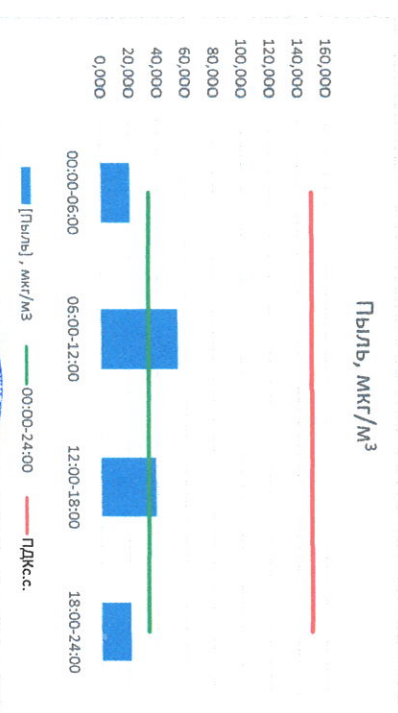

Отчёт о состоянии атмосферного воздуха за 25.10.2022

Направление ветра	[NO ₁], мкг/м ³	[NO ₂], мкг/м ³	[CO], мкг/м ³	[SO ₂], мкг/м ³	[Пыль], мкг/м ³	
00:00-06:00	БЮВ 122	17,120	23,485	0,247	0,000	20,813
06:00-12:00	ЮВ 134	10,450	17,644	0,473	0,028	54,584
12:00-18:00	ЮВ 129	4,021	25,293	0,431	2,268	38,827
18:00-24:00	БЮВ 122	0,465	19,094	0,296	2,217	20,952
00:00-24:00	ЮВ 127	8,014	21,379	0,362	1,128	33,794
ПДК _{с.с.}	-	60,0	40,0	3,0	50,0	150,0