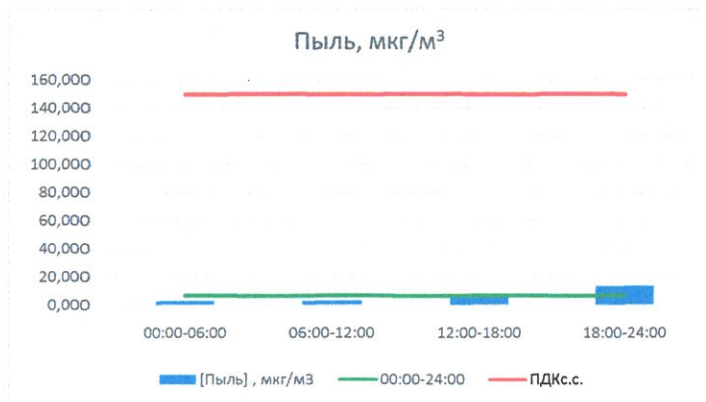

Отчёт о состоянии атмосферного воздуха за 24.11.2022

	Направление ветра	[NO], мкг/м ³	[NO ₂], мкг/м ³	[CO], мг/м ³	[SO ₂], мкг/м ³	[Пыль], мкг/м ³
00:00-06:00	ЮЮВ 168	0,330	6,888	0,227	0,022	2,909
06:00-12:00	ВСВ 72	0,674	8,221	0,226	0,022	3,144
12:00-18:00	СВ 48	1,533	12,507	0,251	2,782	6,349
18:00-24:00	СВ 52	0,480	20,826	0,319	2,649	13,667
00:00-24:00	В 85	0,754	12,110	0,256	1,368	6,517
ПДК _{сс}	-	-	100,0	3,0	50,0	150,0
Приборы, находящиеся в поверке на момент выдачи отчета						