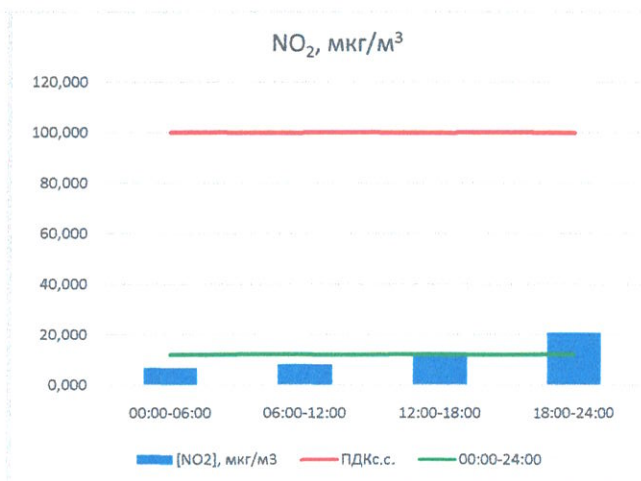

Отчёт о состоянии атмосферного воздуха за 24.11.2022

	Направление ветра	[NO], мкг/м ³	[NO ₂], мкг/м ³	[CO], мг/м ³	[SO ₂], мкг/м ³	[Пыль], мкг/м ³
00:00-06:00	ЮЮВ 168	0,330	6,888	0,227	0,022	2,909
06:00-12:00	ВСВ 72	0,674	8,221	0,226	0,022	3,144
12:00-18:00	СВ 48	1,533	12,507	0,251	2,782	6,349
18:00-24:00	СВ 52	0,480	20,826	0,319	2,649	13,667
00:00-24:00	В 85	0,754	12,110	0,256	1,368	6,517
ПДК _{сс}	-	-	100,0	3,0	50,0	150,0
Приборы, находящиеся в поверке на момент выдачи отчета						