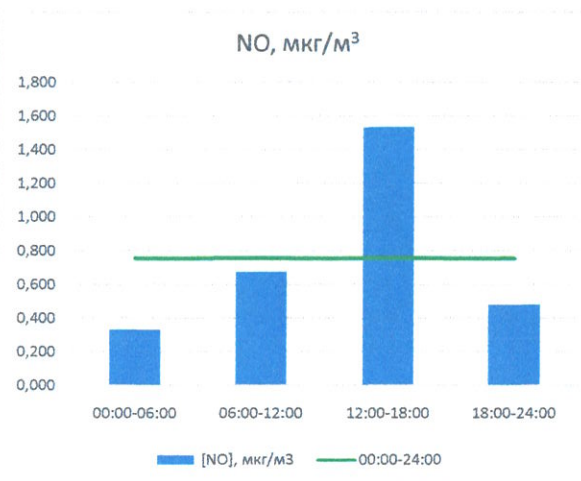

Отчёт о состоянии атмосферного воздуха за 24.11.2022

	Направление ветра	[NO], мкг/м ³	[NO ₂], мкг/м ³	[CO], мг/м ³	[SO ₂], мкг/м ³	[Пыль], мкг/м ³
00:00-06:00	ЮЮВ 168	0,330	6,888	0,227	0,022	2,909
06:00-12:00	ВСВ 72	0,674	8,221	0,226	0,022	3,144
12:00-18:00	СВ 48	1,533	12,507	0,251	2,782	6,349
18:00-24:00	СВ 52	0,480	20,826	0,319	2,649	13,667
00:00-24:00	В 85	0,754	12,110	0,256	1,368	6,517
ПДК _{сс}	-	-	100,0	3,0	50,0	150,0
Приборы, находящиеся в поверке на момент выдачи отчета						