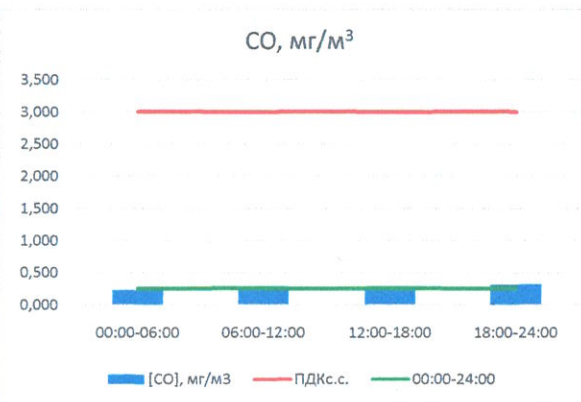

Отчёт о состоянии атмосферного воздуха за 24.11.2022

	Направление ветра	[NO], мкг/м ³	[NO ₂], мкг/м ³	[CO], мг/м ³	[SO ₂], мкг/м ³	[Пыль], мкг/м ³
00:00-06:00	ЮЮВ 168	0,330	6,888	0,227	0,022	2,909
06:00-12:00	ВСВ 72	0,674	8,221	0,226	0,022	3,144
12:00-18:00	СВ 48	1,533	12,507	0,251	2,782	6,349
18:00-24:00	СВ 52	0,480	20,826	0,319	2,649	13,667
00:00-24:00	В 85	0,754	12,110	0,256	1,368	6,517
ПДК _{сс}	-	-	100,0	3,0	50,0	150,0
Приборы, находящиеся в поверке на момент выдачи отчета						