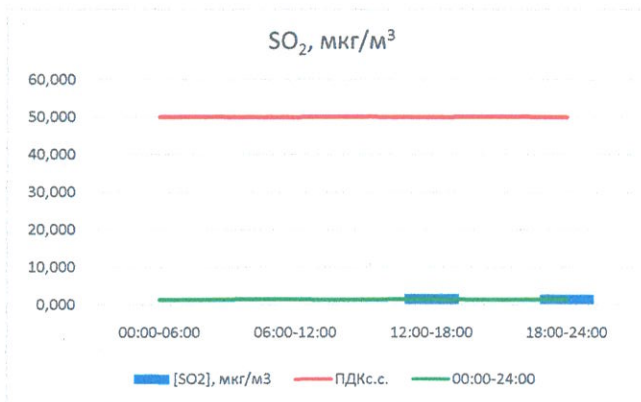

Отчёт о состоянии атмосферного воздуха за 24.11.2022

	Направление ветра	[NO], мкг/м ³	[NO ₂], мкг/м ³	[CO], мг/м ³	[SO ₂], мкг/м ³	[Пыль], мкг/м ³
00:00-06:00	ЮЮВ 168	0,330	6,888	0,227	0,022	2,909
06:00-12:00	ВСВ 72	0,674	8,221	0,226	0,022	3,144
12:00-18:00	СВ 48	1,533	12,507	0,251	2,782	6,349
18:00-24:00	СВ 52	0,480	20,826	0,319	2,649	13,667
00:00-24:00	В 85	0,754	12,110	0,256	1,368	6,517
ПДК _{сс}	-	-	100,0	3,0	50,0	150,0
Приборы, находящиеся в поверке на момент выдачи отчета						