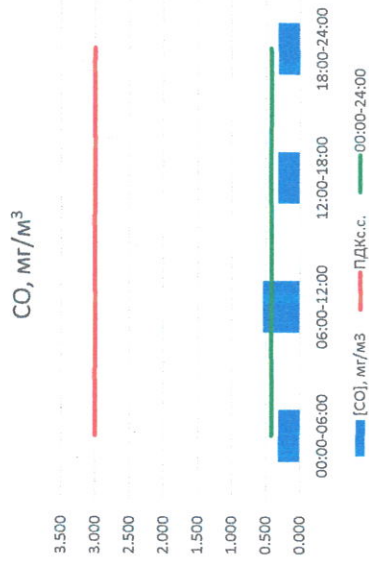

Отчёт о состоянии атмосферного воздуха за 24.02.2021 г.

Направление ветра	[NO], мкг/м³	[NO2], мкг/м³	[CO], мг/м³	[SO2], мкг/м³	[Пыль], мкг/м³
00:00-06:00	3.721	12.013	0.320	0.000	-
06:00-12:00	1.582	4.125	0.540	0.000	-
12:00-18:00	6.524	12.142	0.320	0.015	-
18:00-24:00	1.237	10.561	0.320	0.000	-
ПДК _{с.с.}	3.324	9.394	0.420	0.005	150.0
Приборы, находящиеся в поверке на момент выдачи отчета	МР101М Бета Частиц взвешенных				