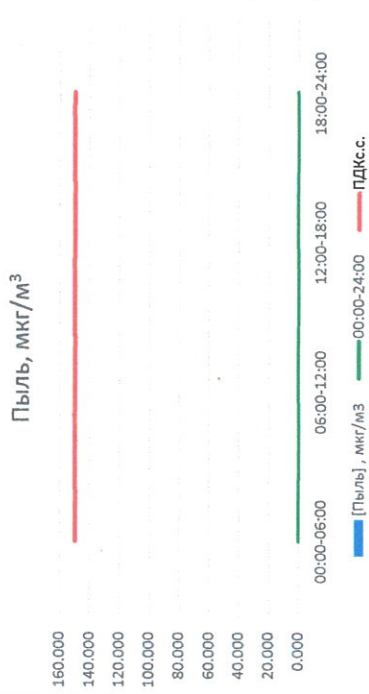

Отчёт о состоянии атмосферного воздуха за 24.02.2021 г.

Направление ветра	[NO], мкг/м³	[NO2], мкг/м³	[CO], мг/м³	[SO2], мкг/м³	[Пыль], мкг/м³
00:00-06:00	3.721	12.013	0.320	0.000	-
06:00-12:00	1.582	4.125	0.540	0.000	-
12:00-18:00	6.524	12.142	0.320	0.015	-
18:00-24:00	1.237	10.561	0.320	0.000	-
ПДК _{с.с.}	3.324	9.394	0.420	0.005	150.0
Приборы, находящиеся в поверке на момент выдачи отчета	МР101М Бета Частиц взвешенных				

Руководитель филиала ПЛАТИ
по Смоленской области

Ю.П. Евсеев

Начальник отдела - завсудуший
лабораторией

С.В. Бобкова