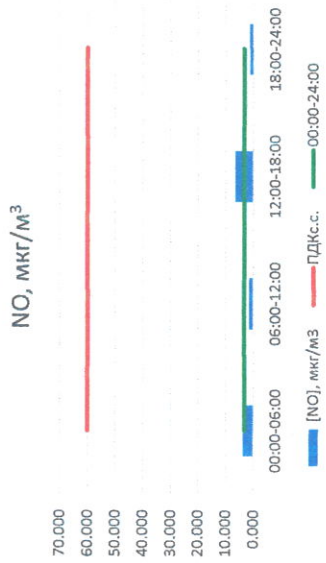

Отчёт о состоянии атмосферного воздуха за 24.02.2021 г.

Направление ветра	[NO], мкг/м³	[NO2], мкг/м³	[CO], мг/м³	[SO2], мкг/м³	[Пыль], мкг/м³
00:00-06:00	3.721	12.013	0.320	0.000	-
06:00-12:00	1.582	4.125	0.540	0.000	-
12:00-18:00	6.524	12.142	0.320	0.015	-
18:00-24:00	1.237	10.561	0.320	0.000	-
ПДК _{с.с.}	3.324	9.394	0.420	0.005	150.0
Приборы, находящиеся в поверке на момент выдачи отчета	МР101М Бета Частиц взвешенных				

Руководитель филиала ПЛАТИ
по Смоленской области

Ю.П. Евсеев

Начальник отдела - завсудуший
лабораторией

С.В. Бобкова