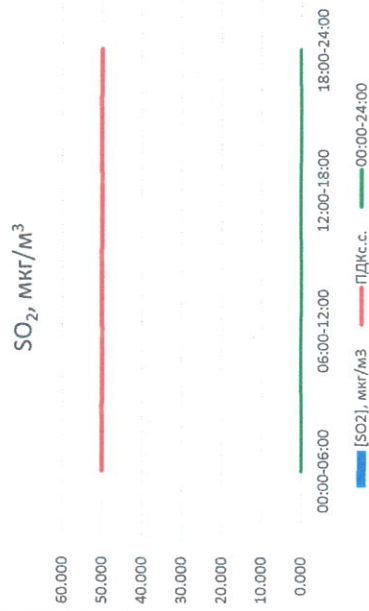

Отчёт о состоянии атмосферного воздуха за 24.02.2021 г.

Направление ветра	[NO], мкг/м³	[NO2], мкг/м³	[CO], мг/м³	[SO2], мкг/м³	[Пыль], мкг/м³
00:00-06:00	3.721	12.013	0.320	0.000	-
06:00-12:00	1.582	4.125	0.540	0.000	-
12:00-18:00	6.524	12.142	0.320	0.015	-
18:00-24:00	1.237	10.561	0.320	0.000	-
ПДК _{с.с.}	3.324	9.394	0.420	0.005	150.0
Приборы, находящиеся в поверке на момент выдачи отчета	МР101М Бета Частиц взвешенных				

Руководитель филиала ПЛАТИ
по Смоленской области

Ю.П. Евсеев

Начальник отдела - завсудуший
лабораторией

С.В. Бобкова