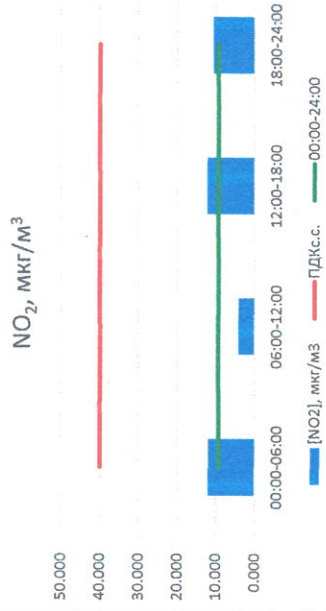

Отчёт о состоянии атмосферного воздуха за 24.02.2021 г.

Направление ветра	[NO], мкг/м³	[NO2], мкг/м³	[CO], мг/м³	[SO2], мкг/м³	[Пыль], мкг/м³
00:00-06:00	3.721	12.013	0.320	0.000	-
06:00-12:00	1.582	4.125	0.540	0.000	-
12:00-18:00	6.524	12.142	0.320	0.015	-
18:00-24:00	1.237	10.561	0.320	0.000	-
ПДК _{с.с.}	3.324	9.394	0.420	0.005	150.0
Приборы, находящиеся в поверке на момент выдачи отчета	МР101М Бета Частиц взвешенных				