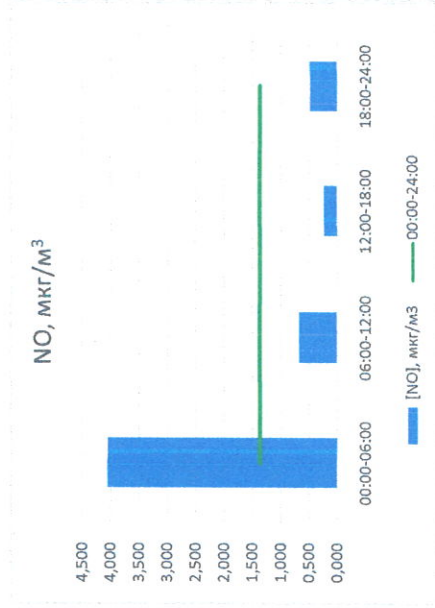

Отчёт о состоянии атмосферного воздуха за 24.04.2023

Направление ветра	[NO], мкг/м³	[NO2], мкг/м³	[CO], мкг/м³	[SO2], мкг/м³	[Пыль], мкг/м³
00:00-06:00	4,057	26,602	0,258	0,146	44,042
06:00-12:00	0,677	15,740	0,250	0,292	51,943
12:00-18:00	0,240	8,815	0,182	0,170	35,999
18:00-24:00	0,487	23,101	0,233	0,561	43,091
00:00-24:00	1,365	18,565	0,231	0,292	43,769
ПДКсс.	-	100,0	3,0	50,0	150,0
Приборы, находящиеся в поверке на момент выдачи отчета					