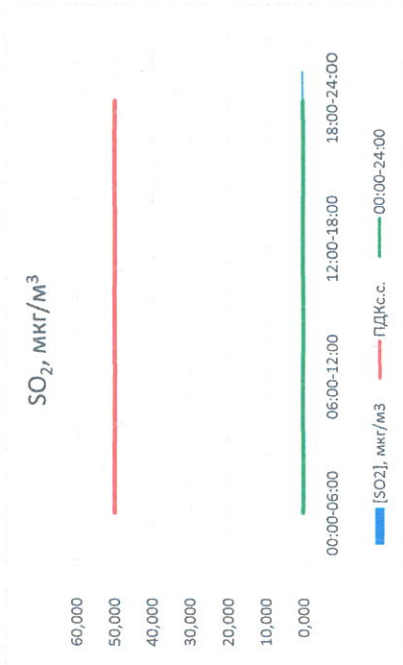

Отчёт о состоянии атмосферного воздуха за 24.04.2023

Направление ветра	[NO], мкг/м³	[NO2], мкг/м³	[CO], мкг/м³	[SO2], мкг/м³	[Пыль], мкг/м³
00:00-06:00	4,057	26,602	0,258	0,146	44,042
06:00-12:00	0,677	15,740	0,250	0,292	51,943
12:00-18:00	0,240	8,815	0,182	0,170	35,999
18:00-24:00	0,487	23,101	0,233	0,561	43,091
00:00-24:00	1,365	18,565	0,231	0,292	43,769
ПДКсс.	-	100,0	3,0	50,0	150,0
Приборы, находящиеся в поверке на момент выдачи отчета					