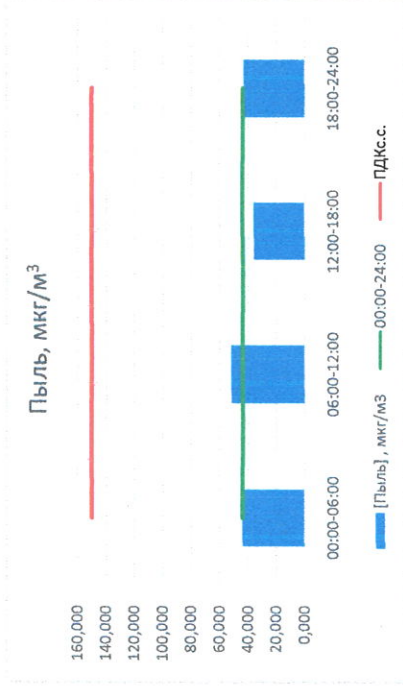

Отчёт о состоянии атмосферного воздуха за 24.04.2023

Направление ветра	[NO], мкг/м³	[NO2], мкг/м³	[CO], мкг/м³	[SO2], мкг/м³	[Пыль], мкг/м³
00:00-06:00	4,057	26,602	0,258	0,146	44,042
06:00-12:00	0,677	15,740	0,250	0,292	51,943
12:00-18:00	0,240	8,815	0,182	0,170	35,999
18:00-24:00	0,487	23,101	0,233	0,561	43,091
00:00-24:00	1,365	18,565	0,231	0,292	43,769
ПДКсс.	-	100,0	3,0	50,0	150,0
Приборы, находящиеся в поверке на момент выдачи отчета					