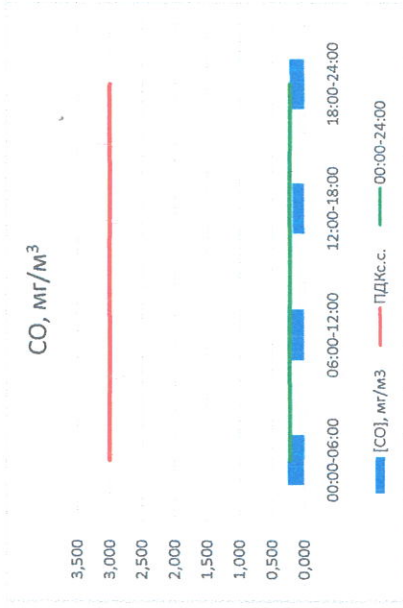

Отчёт о состоянии атмосферного воздуха за 24.04.2023

Направление ветра	[NO], мкг/м³	[NO2], мкг/м³	[CO], мкг/м³	[SO2], мкг/м³	[Пыль], мкг/м³
00:00-06:00	4,057	26,602	0,258	0,146	44,042
06:00-12:00	0,677	15,740	0,250	0,292	51,943
12:00-18:00	0,240	8,815	0,182	0,170	35,999
18:00-24:00	0,487	23,101	0,233	0,561	43,091
00:00-24:00	1,365	18,565	0,231	0,292	43,769
ПДКсс.	-	100,0	3,0	50,0	150,0
Приборы, находящиеся в поверке на момент выдачи отчета					