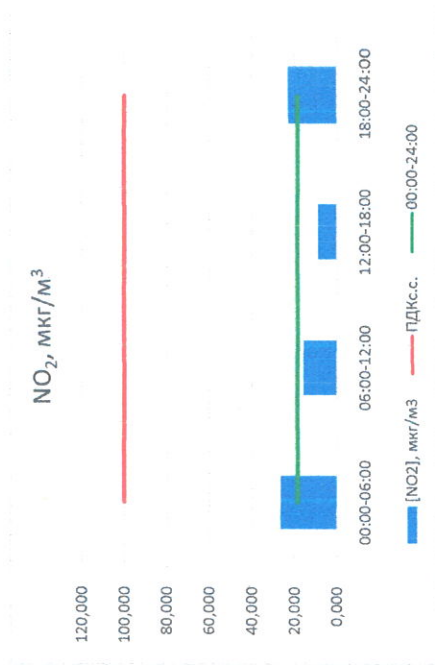

Отчёт о состоянии атмосферного воздуха за 24.04.2023

Направление ветра	[NO], мкг/м³	[NO2], мкг/м³	[CO], мкг/м³	[SO2], мкг/м³	[Пыль], мкг/м³
00:00-06:00	4,057	26,602	0,258	0,146	44,042
06:00-12:00	0,677	15,740	0,250	0,292	51,943
12:00-18:00	0,240	8,815	0,182	0,170	35,999
18:00-24:00	0,487	23,101	0,233	0,561	43,091
00:00-24:00	1,365	18,565	0,231	0,292	43,769
ПДКсс.	-	100,0	3,0	50,0	150,0
Приборы, находящиеся в поверке на момент выдачи отчета					