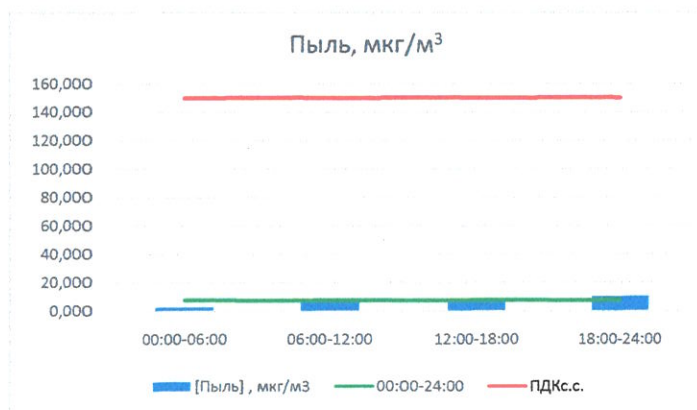

Отчёт о состоянии атмосферного воздуха за 23.03.2023

	Направление ветра	[NO], мкг/м ³	[NO ₂], мкг/м ³	[CO], мг/м ³	[SO ₂], мкг/м ³	[Пыль], мкг/м ³
00:00-06:00	Ю 181	0,220	8,168	0,198	0,211	2,728
06:00-12:00	Ю 181	0,135	7,510	0,200	0,156	8,084
12:00-18:00	ЮЮЗ 196	0,397	7,126	0,241	0,285	8,726
18:00-24:00	Ю 179	0,123	8,650	0,253	0,000	10,299
00:00-24:00	Ю 184	0,218	7,863	0,223	0,163	7,459
ПДК _{с.с.}	-	-	100,0	3,0	50,0	150,0
Приборы, находящиеся в проверке на момент выдачи отчета						