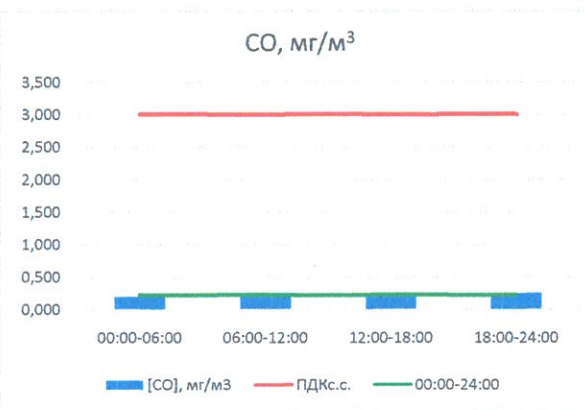

Отчёт о состоянии атмосферного воздуха за 23.03.2023

	Направление ветра	[NO], мкг/м ³	[NO ₂], мкг/м ³	[CO], мг/м ³	[SO ₂], мкг/м ³	[Пыль], мкг/м ³
00:00-06:00	Ю 181	0,220	8,168	0,198	0,211	2,728
06:00-12:00	Ю 181	0,135	7,510	0,200	0,156	8,084
12:00-18:00	ЮЮЗ 196	0,397	7,126	0,241	0,285	8,726
18:00-24:00	Ю 179	0,123	8,650	0,253	0,000	10,299
00:00-24:00	Ю 184	0,218	7,863	0,223	0,163	7,459
ПДК _{с.с.}	-	-	100,0	3,0	50,0	150,0
Приборы, находящиеся в проверке на момент выдачи отчета						