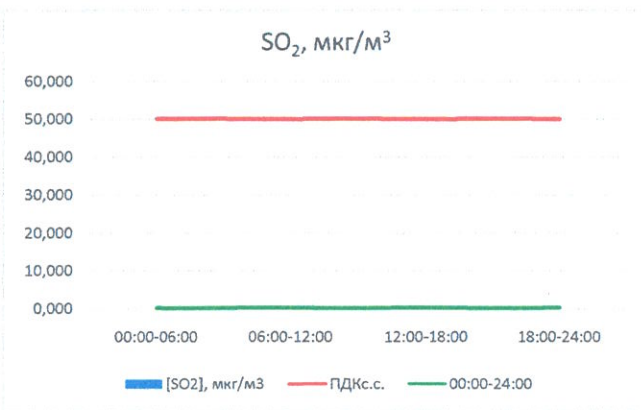

Отчёт о состоянии атмосферного воздуха за 23.03.2023

	Направление ветра	[NO], мкг/м ³	[NO ₂], мкг/м ³	[CO], мг/м ³	[SO ₂], мкг/м ³	[Пыль], мкг/м ³
00:00-06:00	Ю 181	0,220	8,168	0,198	0,211	2,728
06:00-12:00	Ю 181	0,135	7,510	0,200	0,156	8,084
12:00-18:00	ЮЮЗ 196	0,397	7,126	0,241	0,285	8,726
18:00-24:00	Ю 179	0,123	8,650	0,253	0,000	10,299
00:00-24:00	Ю 184	0,218	7,863	0,223	0,163	7,459
ПДК _{с.с.}	-	-	100,0	3,0	50,0	150,0
Приборы, находящиеся в проверке на момент выдачи отчета						