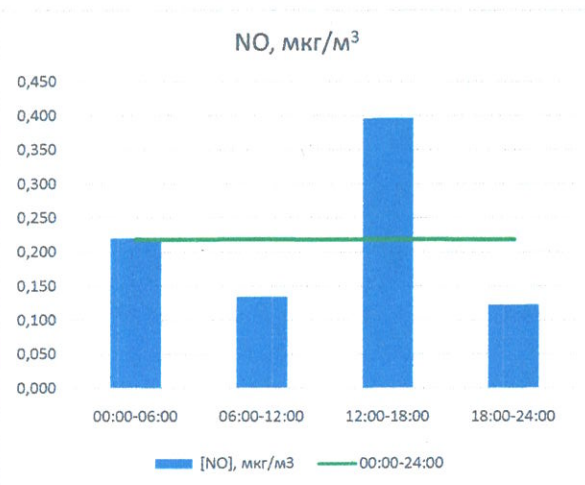

Отчёт о состоянии атмосферного воздуха за 23.03.2023

	Направление ветра	[NO], мкг/м ³	[NO ₂], мкг/м ³	[CO], мг/м ³	[SO ₂], мкг/м ³	[Пыль], мкг/м ³
00:00-06:00	Ю 181	0,220	8,168	0,198	0,211	2,728
06:00-12:00	Ю 181	0,135	7,510	0,200	0,156	8,084
12:00-18:00	ЮЮЗ 196	0,397	7,126	0,241	0,285	8,726
18:00-24:00	Ю 179	0,123	8,650	0,253	0,000	10,299
00:00-24:00	Ю 184	0,218	7,863	0,223	0,163	7,459
ПДК _{с.с.}	-	-	100,0	3,0	50,0	150,0
Приборы, находящиеся в проверке на момент выдачи отчета						