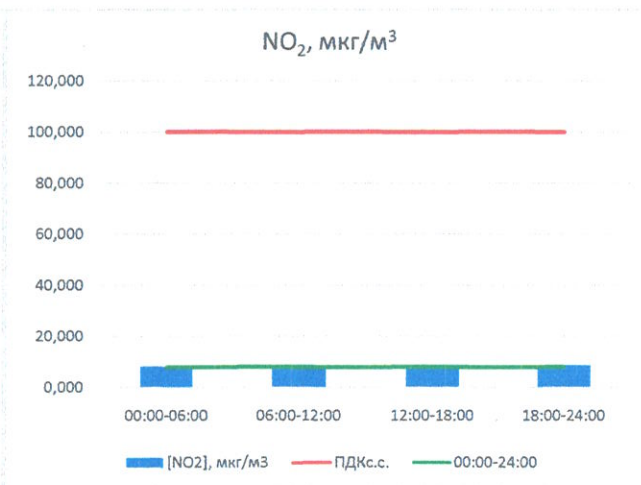

Отчёт о состоянии атмосферного воздуха за 23.03.2023

	Направление ветра	[NO], мкг/м ³	[NO ₂], мкг/м ³	[CO], мг/м ³	[SO ₂], мкг/м ³	[Пыль], мкг/м ³
00:00-06:00	Ю 181	0,220	8,168	0,198	0,211	2,728
06:00-12:00	Ю 181	0,135	7,510	0,200	0,156	8,084
12:00-18:00	ЮЮЗ 196	0,397	7,126	0,241	0,285	8,726
18:00-24:00	Ю 179	0,123	8,650	0,253	0,000	10,299
00:00-24:00	Ю 184	0,218	7,863	0,223	0,163	7,459
ПДК _{с.с.}	-	-	100,0	3,0	50,0	150,0
Приборы, находящиеся в проверке на момент выдачи отчета						