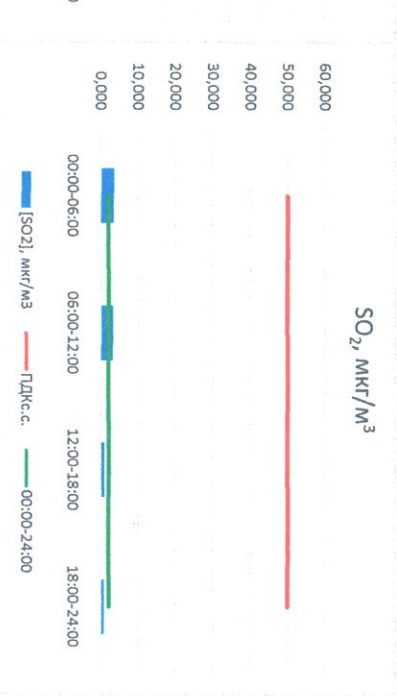

Руководитель филиала ЦЭМТ  
по Смоленской области

*[Signature]*

Ю.П. Евсеев

Начальник лаборатории

*[Signature]*

С.В. Рыбкова

Отчет о состоянии атмосферного воздуха за 25.12.2022

Направление ветра	[NO <sub>2</sub> ], мкг/м <sup>3</sup>	[NO <sub>2</sub> ], мкг/м <sup>3</sup>	[CO], мкг/м <sup>3</sup>	[SO <sub>2</sub> ], мкг/м <sup>3</sup>	[Пыль], мкг/м <sup>3</sup>	
00:00-06:00	СЗ 311	0,000	2,054	0,233	3,504	2,936
06:00-12:00	СЗ 319	0,000	3,065	0,228	3,265	5,168
12:00-18:00	СЗ 342	0,000	5,602	0,226	0,961	7,422
18:00-24:00	СЗ 321	0,713	4,314	0,240	0,810	2,483
00:00-24:00	СЗ 323	0,178	3,758	0,231	2,135	4,502
ПДК <sub>с.с.</sub>	-	100,0	3,0	50,0	150,0	

Руководитель филиала ПЛАТНИ  
по Смоленской области

*[Signature]*

Ю.И. Евсеев

Начальник лаборатории

*[Signature]*

С.В. Бобкова

Отчёт о состоянии атмосферного воздуха за 23.12.2022

Направление ветра	[NO], мкг/м³	[NO2], мкг/м³	[CO], мкг/м³	[SO2], мкг/м³	Пыль, мкг/м³	
00:00-06:00	Ю	0,263	7,414	0,375	3,537	5,280
06:00-12:00	Ю	0,918	8,787	0,469	3,420	7,397
12:00-18:00	Ю	1,880	11,155	0,454	0,007	7,600
18:00-24:00	ЮЮЗ	0,002	9,524	0,441	0,006	6,285
00:00-24:00	ЮЮЗ	0,766	9,220	0,435	1,742	6,640
ПДК <sub>с.с.</sub>	-	100,0	3,0	50,0	150,0	