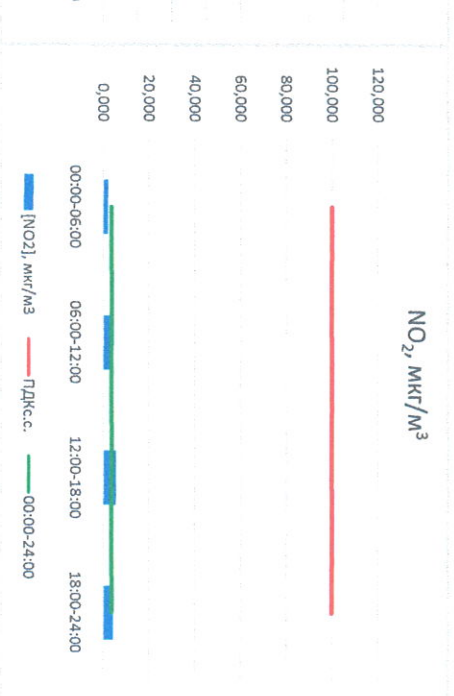

Руководитель филиала ЦЭМТ  
по Смоленской области

*[Signature]*

Ю.П. Евсеев

Начальник лаборатории

*[Signature]*

С.В. Рыбкова

Отчет о состоянии атмосферного воздуха за 25.12.2022

Направление ветра	[NO <sub>2</sub> ], мкг/м <sup>3</sup>	[NO <sub>2</sub> ], мкг/м <sup>3</sup>	[CO], мкг/м <sup>3</sup>	[SO <sub>2</sub> ], мкг/м <sup>3</sup>	[Пыль], мкг/м <sup>3</sup>	
00:00-06:00	СЗ 311	0,000	2,054	0,233	3,504	2,936
06:00-12:00	СЗ 319	0,000	3,065	0,228	3,265	5,168
12:00-18:00	СЗ 342	0,000	5,602	0,226	0,961	7,422
18:00-24:00	СЗ 321	0,713	4,314	0,240	0,810	2,483
00:00-24:00	СЗ 323	0,178	3,758	0,231	2,135	4,502
ПДК <sub>с.с.</sub>	-	100,0	3,0	50,0	150,0	

Руководитель филиала ПЛАТНИ  
по Смоленской области

*[Signature]*

Ю.И. Евсеев

Начальник лаборатории

*[Signature]*

С.В. Бобкова

Отчёт о состоянии атмосферного воздуха за 23.12.2022

Направление ветра	[NO], мкг/м³	[NO2], мкг/м³	[CO], мкг/м³	[SO2], мкг/м³	Пыль, мкг/м³	
00:00-06:00	Ю	0,263	7,414	0,375	3,537	5,280
06:00-12:00	Ю	0,918	8,787	0,469	3,420	7,397
12:00-18:00	Ю	1,880	11,155	0,454	0,007	7,600
18:00-24:00	ЮЮЗ	0,002	9,524	0,441	0,006	6,285
00:00-24:00	ЮЮЗ	0,766	9,220	0,435	1,742	6,640
ПДК <sub>с.с.</sub>	-	100,0	3,0	50,0	150,0	