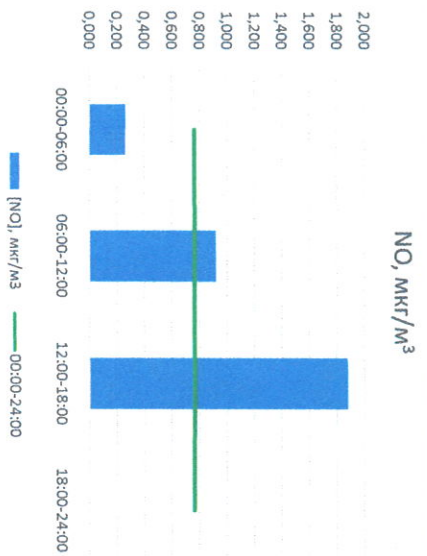

Руководитель филиала ПЛАТНИ  
по Смоленской области

*[Signature]*

Ю.И. Евсеев

Начальник лаборатории

*[Signature]*

С.В. Бобкова

Отчёт о состоянии атмосферного воздуха за 23.12.2022

Направление ветра	[NO], мкг/м³	[NO2], мкг/м³	[CO], мкг/м³	[SO2], мкг/м³	Пыль, мкг/м³	
00:00-06:00	Ю	0,263	7,414	0,375	3,537	5,280
06:00-12:00	Ю	0,918	8,787	0,469	3,420	7,397
12:00-18:00	Ю	1,880	11,155	0,454	0,007	7,600
18:00-24:00	ЮЮЗ	0,002	9,524	0,441	0,006	6,285
00:00-24:00	ЮЮЗ	0,766	9,220	0,435	1,742	6,640
ПДК <sub>с.с.</sub>	-	100,0	3,0	50,0	150,0	