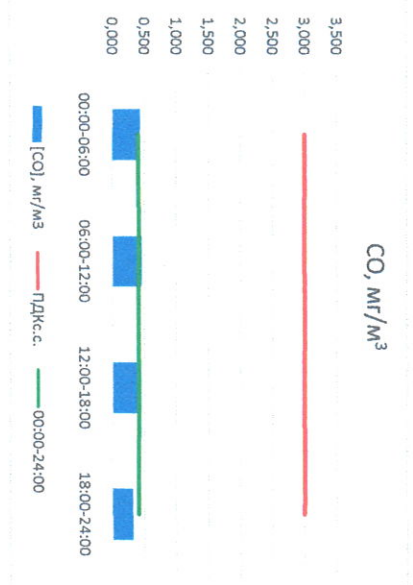

Отчет о состоянии атмосферного воздуха за 24.12.2022

Направление ветра	[NO <sub>1</sub> ], мкг/м <sup>3</sup>	[NO <sub>2</sub> ], мкг/м <sup>3</sup>	[CO], мкг/м <sup>3</sup>	[SO <sub>2</sub> ], мкг/м <sup>3</sup>	[Пыль], мкг/м <sup>3</sup>
ЮЮЗ	0,000	7,317	0,437	0,008	6,712
ЮЗ	1,781	12,785	0,454	0,032	7,401
Ю	1,89	0,524	13,018	0,428	3,734
ЮЮЗ	220	0,000	5,228	0,322	3,647
ЮЗ	289	0,000	9,587	0,410	1,855
ЮЮЗ	227	0,576	9,587	0,410	1,855
ПДК,с.с.	-	100,0	3,0	50,0	150,0

Руководитель филиала ЦЭМТ  
по Смоленской области

*[Signature]*

Ю.П. Евсеев

Начальник лаборатории

*[Signature]*

С.В. Рыбкова

Отчет о состоянии атмосферного воздуха за 25.12.2022

Направление ветра	[NO <sub>2</sub> ], мкг/м <sup>3</sup>	[NO <sub>2</sub> ], мкг/м <sup>3</sup>	[CO], мкг/м <sup>3</sup>	[SO <sub>2</sub> ], мкг/м <sup>3</sup>	[Пыль], мкг/м <sup>3</sup>	
00:00-06:00	СЗ 311	0,000	2,054	0,233	3,504	2,936
06:00-12:00	СЗ 319	0,000	3,065	0,228	3,265	5,168
12:00-18:00	СЗ 342	0,000	5,602	0,226	0,961	7,422
18:00-24:00	СЗ 321	0,713	4,314	0,240	0,810	2,483
00:00-24:00	СЗ 323	0,178	3,758	0,231	2,135	4,502
ПДК <sub>с.с.</sub>	-	100,0	3,0	50,0	150,0	