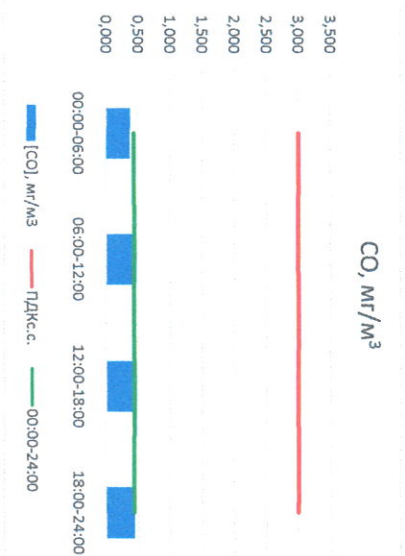

Руководитель филиала ЦЭМТ  
по Смоленской области

*[Signature]*

Ю.П. Евсеев

Начальник лаборатории

*[Signature]*

С.В. Рыбкова

Отчет о состоянии атмосферного воздуха за 25.12.2022

Направление ветра	[NO <sub>2</sub> ], мкг/м <sup>3</sup>	[NO <sub>2</sub> ], мкг/м <sup>3</sup>	[CO], мкг/м <sup>3</sup>	[SO <sub>2</sub> ], мкг/м <sup>3</sup>	[Пыль], мкг/м <sup>3</sup>	
00:00-06:00	СЗ 311	0,000	2,054	0,233	3,504	2,936
06:00-12:00	СЗ 319	0,000	3,065	0,228	3,265	5,168
12:00-18:00	СЗ 342	0,000	5,602	0,226	0,961	7,422
18:00-24:00	СЗ 321	0,713	4,314	0,240	0,810	2,483
00:00-24:00	СЗ 323	0,178	3,758	0,231	2,135	4,502
ПДК <sub>с.с.</sub>	-	100,0	3,0	50,0	150,0	

Руководитель филиала ПЛАТНИ  
по Смоленской области

*[Signature]*

Ю.И. Евсеев

Начальник лаборатории

*[Signature]*

С.В. Бобкова

Отчёт о состоянии атмосферного воздуха за 23.12.2022

Направление ветра	[NO], мкг/м³	[NO2], мкг/м³	[CO], мкг/м³	[SO2], мкг/м³	Пыль, мкг/м³	
00:00-06:00	Ю	0,263	7,414	0,375	3,537	5,280
06:00-12:00	Ю	0,918	8,787	0,469	3,420	7,397
12:00-18:00	Ю	1,880	11,155	0,454	0,007	7,600
18:00-24:00	ЮЮЗ	0,002	9,524	0,441	0,006	6,285
00:00-24:00	ЮЮЗ	0,766	9,220	0,435	1,742	6,640
ПДК <sub>с.с.</sub>	-	100,0	3,0	50,0	150,0	