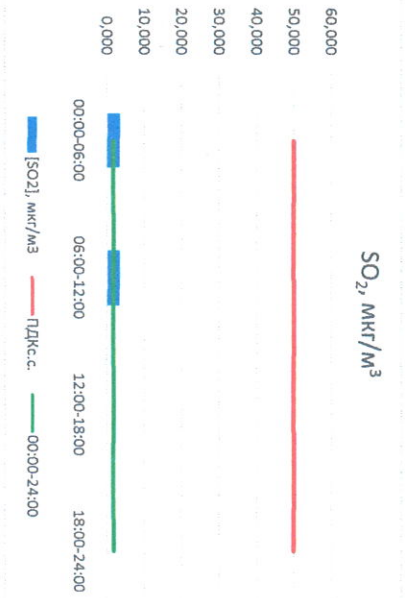

Руководитель филиала ПЛАТНИ  
по Смоленской области

*[Signature]*

Ю.И. Евсеев

Начальник лаборатории

*[Signature]*

С.В. Бобкова

Отчёт о состоянии атмосферного воздуха за 23.12.2022

Направление ветра	[NO], мкг/м³	[NO2], мкг/м³	[CO], мкг/м³	[SO2], мкг/м³	Пыль, мкг/м³	
00:00-06:00	Ю	0,263	7,414	0,375	3,537	5,280
06:00-12:00	Ю	0,918	8,787	0,469	3,420	7,397
12:00-18:00	Ю	1,880	11,155	0,454	0,007	7,600
18:00-24:00	ЮЮЗ	0,002	9,524	0,441	0,006	6,285
00:00-24:00	ЮЮЗ	0,766	9,220	0,435	1,742	6,640
ПДК <sub>с.с.</sub>	-	100,0	3,0	50,0	150,0	