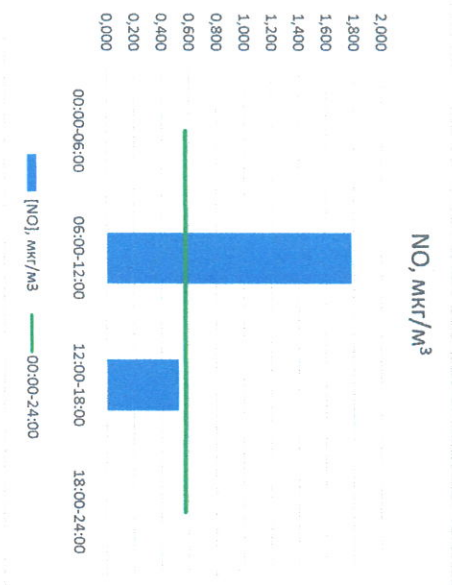

Отчет о состоянии атмосферного воздуха за 24.12.2022

Направление ветра	[NO <sub>1</sub> ], мкг/м <sup>3</sup>	[NO <sub>2</sub> ], мкг/м <sup>3</sup>	[CO], мкг/м <sup>3</sup>	[SO <sub>2</sub> ], мкг/м <sup>3</sup>	[Пыль], мкг/м <sup>3</sup>
ЮЮЗ	0,000	7,317	0,437	0,008	6,712
ЮЗ	1,781	12,785	0,454	0,032	7,401
Ю	1,89	0,524	13,018	0,428	3,734
ЮЮЗ	220	0,000	5,228	0,322	3,647
ЮЗ	289	0,000	9,587	0,410	1,855
ЮЮЗ	227	0,576	9,587	0,410	1,855
ПДК,с.с.	-	100,0	3,0	50,0	150,0

Руководитель филиала ЦЭМТ  
по Смоленской области

*[Signature]*

Ю.П. Евсеев

Начальник лаборатории

*[Signature]*

С.В. Рыбкова

Отчет о состоянии атмосферного воздуха за 25.12.2022

Направление ветра	[NO <sub>2</sub> ], мкг/м <sup>3</sup>	[NO <sub>2</sub> ], мкг/м <sup>3</sup>	[CO], мкг/м <sup>3</sup>	[SO <sub>2</sub> ], мкг/м <sup>3</sup>	[Пыль], мкг/м <sup>3</sup>	
00:00-06:00	СЗ 311	0,000	2,054	0,233	3,504	2,936
06:00-12:00	СЗ 319	0,000	3,065	0,228	3,265	5,168
12:00-18:00	СЗ 342	0,000	5,602	0,226	0,961	7,422
18:00-24:00	СЗ 321	0,713	4,314	0,240	0,810	2,483
00:00-24:00	СЗ 323	0,178	3,758	0,231	2,135	4,502
ПДК <sub>с.с.</sub>	-	100,0	3,0	50,0	150,0	