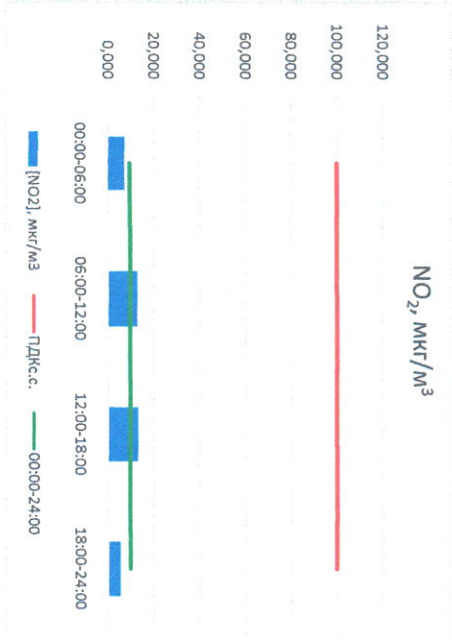

Отчет о состоянии атмосферного воздуха за 24.12.2022

Направление ветра	[NO <sub>1</sub> ], мкг/м <sup>3</sup>	[NO <sub>2</sub> ], мкг/м <sup>3</sup>	[CO], мкг/м <sup>3</sup>	[SO <sub>2</sub> ], мкг/м <sup>3</sup>	[Пыль], мкг/м <sup>3</sup>
ЮЮЗ	0,000	7,317	0,437	0,008	6,712
ЮЗ	1,781	12,785	0,454	0,032	7,401
Ю	1,89	0,524	13,018	0,428	3,734
ЮЮЗ	220	0,000	5,228	0,322	3,647
ЮЗ	289	0,000	9,587	0,410	1,855
ЮЮЗ	227	0,576	9,587	0,410	1,855
ПДК,с.с.	-	100,0	3,0	50,0	150,0

Руководитель филиала ЦЭМТ  
по Смоленской области

*[Signature]*

Ю.П. Евсеев

Начальник лаборатории

*[Signature]*

С.В. Рыбкова

Отчет о состоянии атмосферного воздуха за 25.12.2022

Направление ветра	[NO <sub>2</sub> ], мкг/м <sup>3</sup>	[NO <sub>2</sub> ], мкг/м <sup>3</sup>	[CO], мкг/м <sup>3</sup>	[SO <sub>2</sub> ], мкг/м <sup>3</sup>	[Пыль], мкг/м <sup>3</sup>	
00:00-06:00	СЗ 311	0,000	2,054	0,233	3,504	2,936
06:00-12:00	СЗ 319	0,000	3,065	0,228	3,265	5,168
12:00-18:00	СЗ 342	0,000	5,602	0,226	0,961	7,422
18:00-24:00	СЗ 321	0,713	4,314	0,240	0,810	2,483
00:00-24:00	СЗ 323	0,178	3,758	0,231	2,135	4,502
ПДК <sub>с.с.</sub>	-	100,0	3,0	50,0	150,0	