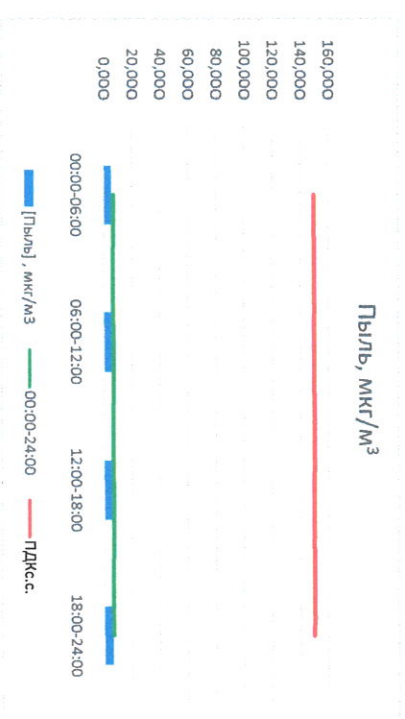

Руководитель филиала ЦЭМТ  
по Смоленской области

*[Signature]*

Ю.П. Евсеев

Начальник лаборатории

*[Signature]*

С.В. Рыбкова

Отчет о состоянии атмосферного воздуха за 25.12.2022

Направление ветра	[NO <sub>2</sub> ], мкг/м <sup>3</sup>	[NO <sub>2</sub> ], мкг/м <sup>3</sup>	[CO], мкг/м <sup>3</sup>	[SO <sub>2</sub> ], мкг/м <sup>3</sup>	[Пыль], мкг/м <sup>3</sup>	
00:00-06:00	СЗ 311	0,000	2,054	0,233	3,504	2,936
06:00-12:00	СЗ 319	0,000	3,065	0,228	3,265	5,168
12:00-18:00	СЗ 342	0,000	5,602	0,226	0,961	7,422
18:00-24:00	СЗ 321	0,713	4,314	0,240	0,810	2,483
00:00-24:00	СЗ 323	0,178	3,758	0,231	2,135	4,502
ПДК <sub>с.с.</sub>	-	100,0	3,0	50,0	150,0	

Руководитель филиала ПЛАТНИ  
по Смоленской области

*[Signature]*

Ю.И. Евсеев

Начальник лаборатории

*[Signature]*

С.В. Бобкова

Отчёт о состоянии атмосферного воздуха за 23.12.2022

Направление ветра	[NO], мкг/м³	[NO2], мкг/м³	[CO], мкг/м³	[SO2], мкг/м³	Пыль, мкг/м³	
00:00-06:00	Ю	0,263	7,414	0,375	3,537	5,280
06:00-12:00	Ю	0,918	8,787	0,469	3,420	7,397
12:00-18:00	Ю	1,880	11,155	0,454	0,007	7,600
18:00-24:00	ЮЮЗ	0,002	9,524	0,441	0,006	6,285
00:00-24:00	ЮЮЗ	0,766	9,220	0,435	1,742	6,640
ПДК <sub>с.с.</sub>	-	100,0	3,0	50,0	150,0	