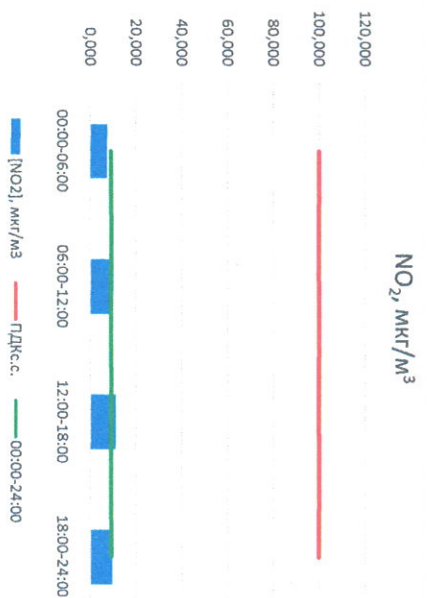

Руководитель филиала ПЛАТНИ  
по Смоленской области

*[Signature]*

Ю.И. Евсеев

Начальник лаборатории

*[Signature]*

С.В. Бобкова

Отчёт о состоянии атмосферного воздуха за 23.12.2022

Направление ветра	[NO], мкг/м³	[NO2], мкг/м³	[CO], мкг/м³	[SO2], мкг/м³	Пыль, мкг/м³	
00:00-06:00	Ю	0,263	7,414	0,375	3,537	5,280
06:00-12:00	Ю	0,918	8,787	0,469	3,420	7,397
12:00-18:00	Ю	1,880	11,155	0,454	0,007	7,600
18:00-24:00	ЮЮЗ	0,002	9,524	0,441	0,006	6,285
00:00-24:00	ЮЮЗ	0,766	9,220	0,435	1,742	6,640
ПДК <sub>с.с.</sub>	-	100,0	3,0	50,0	150,0	