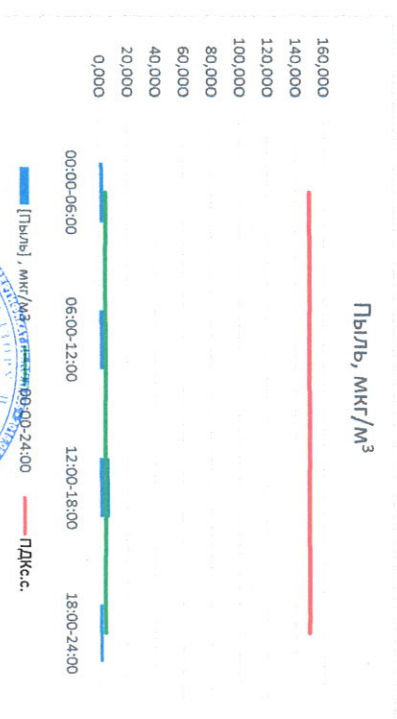

Отчет о состоянии атмосферного воздуха за 24.12.2022

Направление ветра	[NO <sub>1</sub> ], мкг/м <sup>3</sup>	[NO <sub>2</sub> ], мкг/м <sup>3</sup>	[CO], мкг/м <sup>3</sup>	[SO <sub>2</sub> ], мкг/м <sup>3</sup>	[Пыль], мкг/м <sup>3</sup>
ЮЮЗ	0,000	7,317	0,437	0,008	6,712
ЮЗ	1,781	12,785	0,454	0,032	7,401
Ю	1,89	0,524	13,018	0,428	3,734
ЮЮЗ	220	0,000	5,228	0,322	3,647
ЮЗ	289	0,000	9,587	0,410	1,855
ЮЮЗ	227	0,576	9,587	0,410	1,855
ПДК,с.с.	-	100,0	3,0	50,0	150,0

Руководитель филиала ЦЭМТ  
по Смоленской области

*[Signature]*

Ю.П. Евсеев

Начальник лаборатории

*[Signature]*

С.В. Рыбкова

Отчет о состоянии атмосферного воздуха за 25.12.2022

Направление ветра	[NO <sub>2</sub> ], мкг/м <sup>3</sup>	[NO <sub>2</sub> ], мкг/м <sup>3</sup>	[CO], мкг/м <sup>3</sup>	[SO <sub>2</sub> ], мкг/м <sup>3</sup>	[Пыль], мкг/м <sup>3</sup>	
00:00-06:00	СЗ 311	0,000	2,054	0,233	3,504	2,936
06:00-12:00	СЗ 319	0,000	3,065	0,228	3,265	5,168
12:00-18:00	СЗ 342	0,000	5,602	0,226	0,961	7,422
18:00-24:00	СЗ 321	0,713	4,314	0,240	0,810	2,483
00:00-24:00	СЗ 323	0,178	3,758	0,231	2,135	4,502
ПДК <sub>с.с.</sub>	-	100,0	3,0	50,0	150,0	

Руководитель филиала ПЛАТНИ  
по Смоленской области

*[Signature]*

Ю.И. Евсеев

Начальник лаборатории

*[Signature]*

С.В. Бобкова

Отчёт о состоянии атмосферного воздуха за 23.12.2022

Направление ветра	[NO], мкг/м³	[NO2], мкг/м³	[CO], мкг/м³	[SO2], мкг/м³	Пыль, мкг/м³	
00:00-06:00	Ю	0,263	7,414	0,375	3,537	5,280
06:00-12:00	Ю	0,918	8,787	0,469	3,420	7,397
12:00-18:00	Ю	1,880	11,155	0,454	0,007	7,600
18:00-24:00	ЮЮЗ	0,002	9,524	0,441	0,006	6,285
00:00-24:00	ЮЮЗ	0,766	9,220	0,435	1,742	6,640
ПДК <sub>с.с.</sub>	-	100,0	3,0	50,0	150,0	