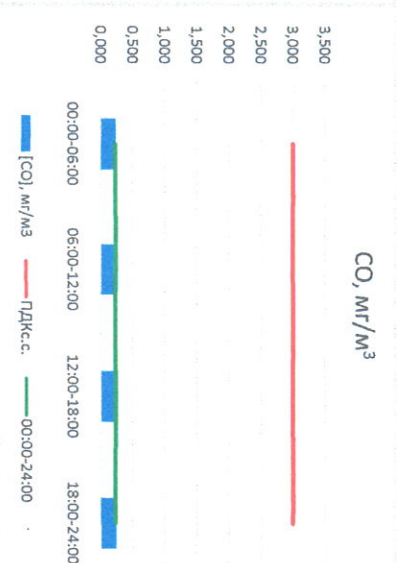

Руководитель филиала ЦЭМТ  
по Смоленской области

*[Signature]*

Ю.П. Евсеев

Начальник лаборатории

*[Signature]*

С.В. Рыбкова

Отчет о состоянии атмосферного воздуха за 25.12.2022

Направление ветра	[NO <sub>2</sub> ], мкг/м <sup>3</sup>	[NO <sub>2</sub> ], мкг/м <sup>3</sup>	[CO], мкг/м <sup>3</sup>	[SO <sub>2</sub> ], мкг/м <sup>3</sup>	[Пыль], мкг/м <sup>3</sup>	
00:00-06:00	СЗ 311	0,000	2,054	0,233	3,504	2,936
06:00-12:00	СЗ 319	0,000	3,065	0,228	3,265	5,168
12:00-18:00	СЗ 342	0,000	5,602	0,226	0,961	7,422
18:00-24:00	СЗ 321	0,713	4,314	0,240	0,810	2,483
00:00-24:00	СЗ 323	0,178	3,758	0,231	2,135	4,502
ПДК <sub>с.с.</sub>	-	100,0	3,0	50,0	150,0	

Руководитель филиала ПЛАТНИ  
по Смоленской области

*[Signature]*

Ю.И. Евсеев

Начальник лаборатории

*[Signature]*

С.В. Бобкова

Отчёт о состоянии атмосферного воздуха за 23.12.2022

Направление ветра	[NO], мкг/м³	[NO2], мкг/м³	[CO], мкг/м³	[SO2], мкг/м³	Пыль, мкг/м³	
00:00-06:00	Ю	0,263	7,414	0,375	3,537	5,280
06:00-12:00	Ю	0,918	8,787	0,469	3,420	7,397
12:00-18:00	Ю	1,880	11,155	0,454	0,007	7,600
18:00-24:00	ЮЮЗ	0,002	9,524	0,441	0,006	6,285
00:00-24:00	ЮЮЗ	0,766	9,220	0,435	1,742	6,640
ПДК <sub>с.с.</sub>	-	100,0	3,0	50,0	150,0	