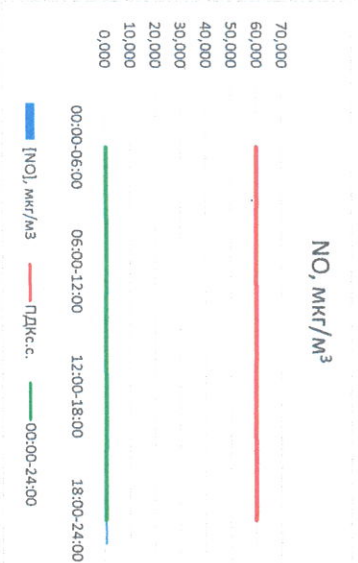

Отчёт о состоянии атмосферного воздуха за 22.09.2022

Направление ветра	[NO ₁], мкг/м ³	[NO ₂], мкг/м ³	[CO], мкг/м ³	[SO ₂], мкг/м ³	[Пыль], мкг/м ³	
00:00-06:00	В 95	0,000	4,259	0,189	2,351	2,400
06:00-12:00	ВСВ 68	0,241	6,126	0,166	2,320	8,689
12:00-18:00	ВСВ 70	1,040	9,022	0,201	2,179	11,215
18:00-24:00	В 84	0,878	13,841	0,269	2,152	2,650
00:00-24:00	В 79	0,540	8,312	0,206	2,251	6,238
ПДК _{с.с.}	-	60,0	40,0	3,0	50,0	150,0