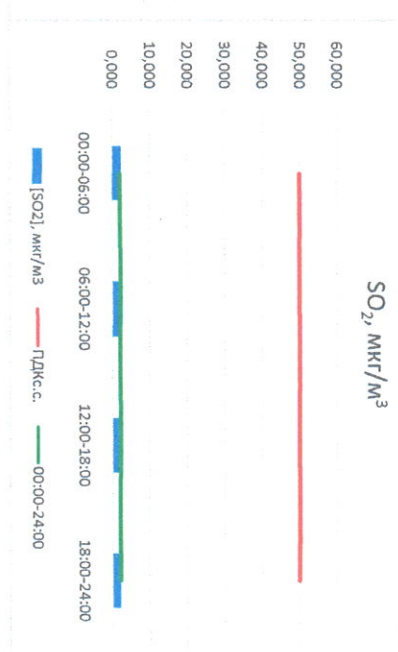

Отчёт о состоянии атмосферного воздуха за 22.09.2022

Направление ветра	[NO ₁], мкг/м ³	[NO ₂], мкг/м ³	[CO], мкг/м ³	[SO ₂], мкг/м ³	[Пыль], мкг/м ³	
00:00-06:00	В 95	0,000	4,259	0,189	2,351	2,400
06:00-12:00	ВСВ 68	0,241	6,126	0,166	2,320	8,689
12:00-18:00	ВСВ 70	1,040	9,022	0,201	2,179	11,215
18:00-24:00	В 84	0,878	13,841	0,269	2,152	2,650
00:00-24:00	В 79	0,540	8,312	0,206	2,251	6,238
ПДК _{с.с.}	-	60,0	40,0	3,0	50,0	150,0