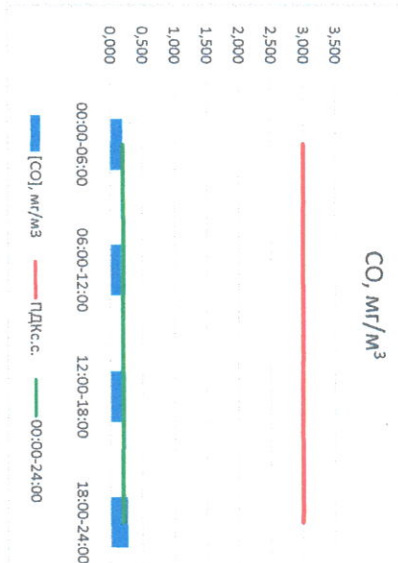

Отчёт о состоянии атмосферного воздуха за 22.09.2022

Направление ветра	[NO ₁], мкг/м ³	[NO ₂], мкг/м ³	[CO], мкг/м ³	[SO ₂], мкг/м ³	[Пыль], мкг/м ³	
00:00-06:00	В 95	0,000	4,259	0,189	2,351	2,400
06:00-12:00	ВСВ 68	0,241	6,126	0,166	2,320	8,689
12:00-18:00	ВСВ 70	1,040	9,022	0,201	2,179	11,215
18:00-24:00	В 84	0,878	13,841	0,269	2,152	2,650
00:00-24:00	В 79	0,540	8,312	0,206	2,251	6,238
ПДК _{с.с.}	-	60,0	40,0	3,0	50,0	150,0