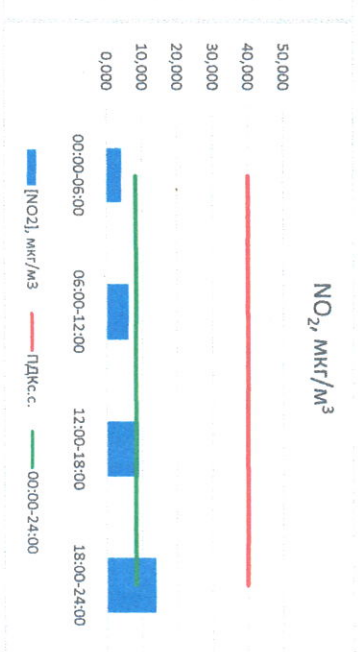

Отчёт о состоянии атмосферного воздуха за 22.09.2022

Направление ветра	[NO ₁], мкг/м ³	[NO ₂], мкг/м ³	[CO], мкг/м ³	[SO ₂], мкг/м ³	[Пыль], мкг/м ³	
00:00-06:00	В 95	0,000	4,259	0,189	2,351	2,400
06:00-12:00	ВСВ 68	0,241	6,126	0,166	2,320	8,689
12:00-18:00	ВСВ 70	1,040	9,022	0,201	2,179	11,215
18:00-24:00	В 84	0,878	13,841	0,269	2,152	2,650
00:00-24:00	В 79	0,540	8,312	0,206	2,251	6,238
ПДК _{с.с.}	-	60,0	40,0	3,0	50,0	150,0