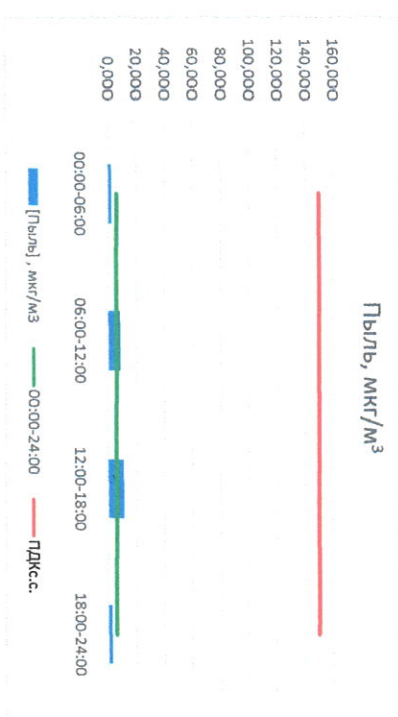

Отчёт о состоянии атмосферного воздуха за 22.09.2022

Направление ветра	[NO ₁], мкг/м ³	[NO ₂], мкг/м ³	[CO], мкг/м ³	[SO ₂], мкг/м ³	[Пыль], мкг/м ³	
00:00-06:00	В 95	0,000	4,259	0,189	2,351	2,400
06:00-12:00	ВСВ 68	0,241	6,126	0,166	2,320	8,689
12:00-18:00	ВСВ 70	1,040	9,022	0,201	2,179	11,215
18:00-24:00	В 84	0,878	13,841	0,269	2,152	2,650
00:00-24:00	В 79	0,540	8,312	0,206	2,251	6,238
ПДК _{с.с.}	-	60,0	40,0	3,0	50,0	150,0