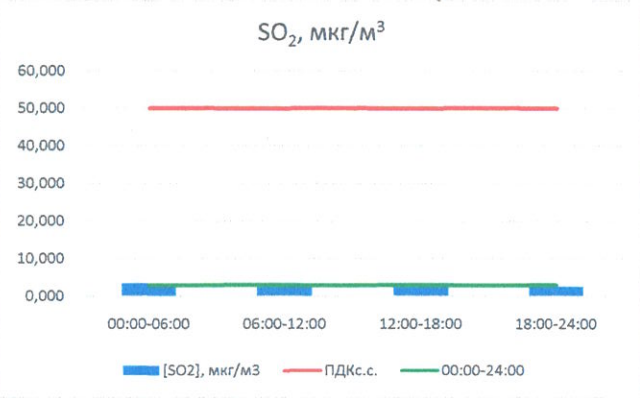

Отчёт о состоянии атмосферного воздуха за 22.11.2022

	Направление ветра	[NO], мкг/м <sup>3</sup>	[NO <sub>2</sub> ], мкг/м <sup>3</sup>	[CO], мг/м <sup>3</sup>	[SO <sub>2</sub> ], мкг/м <sup>3</sup>	[Пыль], мкг/м <sup>3</sup>
00:00-06:00	В 95	10,178	35,754	0,391	3,422	12,005
06:00-12:00	ВСВ 68	2,702	26,587	0,345	3,327	6,643
12:00-18:00	ВСВ 70	1,973	15,974	0,356	2,475	3,030
18:00-24:00	В 84	4,275	15,592	0,351	2,567	5,082
00:00-24:00	В 79	4,782	23,477	0,361	2,947	6,690
ПДК <sub>к.с.</sub>	-	-	100,0	3,0	50,0	150,0
Приборы, находящиеся в проверке на момент выдачи отчета						