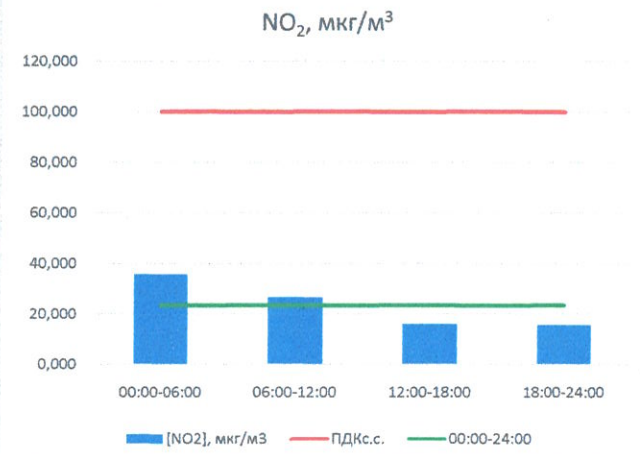

Отчёт о состоянии атмосферного воздуха за 22.11.2022

	Направление ветра	[NO], мкг/м <sup>3</sup>	[NO <sub>2</sub> ], мкг/м <sup>3</sup>	[CO], мг/м <sup>3</sup>	[SO <sub>2</sub> ], мкг/м <sup>3</sup>	[Пыль], мкг/м <sup>3</sup>
00:00-06:00	В 95	10,178	35,754	0,391	3,422	12,005
06:00-12:00	ВСВ 68	2,702	26,587	0,345	3,327	6,643
12:00-18:00	ВСВ 70	1,973	15,974	0,356	2,475	3,030
18:00-24:00	В 84	4,275	15,592	0,351	2,567	5,082
00:00-24:00	В 79	4,782	23,477	0,361	2,947	6,690
ПДК <sub>к.с.</sub>	-	-	100,0	3,0	50,0	150,0
Приборы, находящиеся в проверке на момент выдачи отчета						