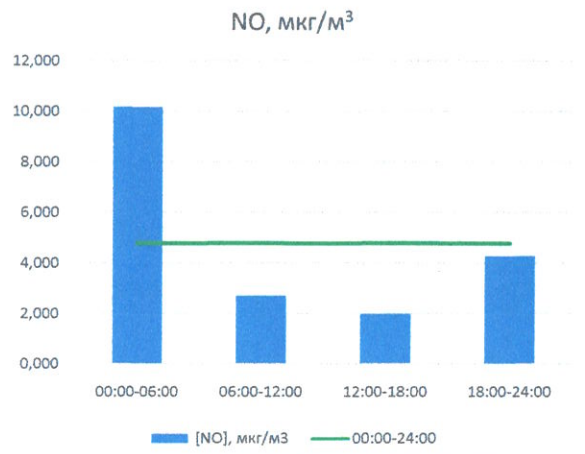

Отчёт о состоянии атмосферного воздуха за 22.11.2022

	Направление ветра	[NO], мкг/м <sup>3</sup>	[NO <sub>2</sub> ], мкг/м <sup>3</sup>	[CO], мг/м <sup>3</sup>	[SO <sub>2</sub> ], мкг/м <sup>3</sup>	[Пыль], мкг/м <sup>3</sup>
00:00-06:00	В 95	10,178	35,754	0,391	3,422	12,005
06:00-12:00	ВСВ 68	2,702	26,587	0,345	3,327	6,643
12:00-18:00	ВСВ 70	1,973	15,974	0,356	2,475	3,030
18:00-24:00	В 84	4,275	15,592	0,351	2,567	5,082
00:00-24:00	В 79	4,782	23,477	0,361	2,947	6,690
ПДК <sub>к.с.</sub>	-	-	100,0	3,0	50,0	150,0
Приборы, находящиеся в проверке на момент выдачи отчета						