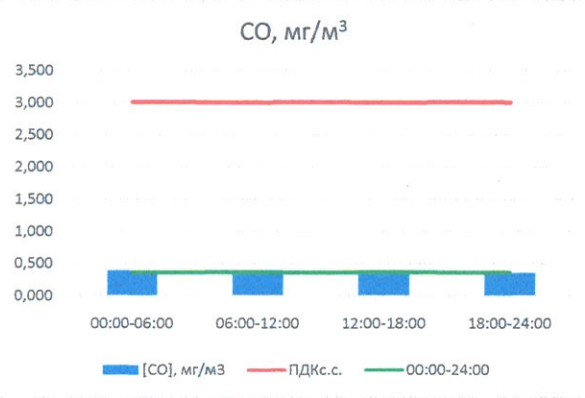

Отчёт о состоянии атмосферного воздуха за 22.11.2022

	Направление ветра	[NO], мкг/м <sup>3</sup>	[NO <sub>2</sub> ], мкг/м <sup>3</sup>	[CO], мг/м <sup>3</sup>	[SO <sub>2</sub> ], мкг/м <sup>3</sup>	[Пыль], мкг/м <sup>3</sup>
00:00-06:00	В 95	10,178	35,754	0,391	3,422	12,005
06:00-12:00	ВСВ 68	2,702	26,587	0,345	3,327	6,643
12:00-18:00	ВСВ 70	1,973	15,974	0,356	2,475	3,030
18:00-24:00	В 84	4,275	15,592	0,351	2,567	5,082
00:00-24:00	В 79	4,782	23,477	0,361	2,947	6,690
ПДК <sub>к.с.</sub>	-	-	100,0	3,0	50,0	150,0
Приборы, находящиеся в проверке на момент выдачи отчета						