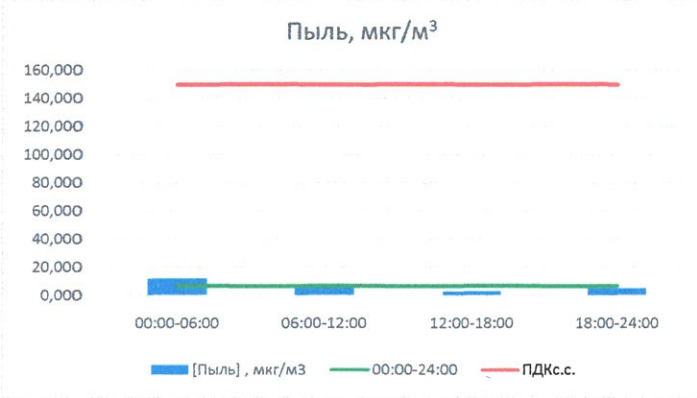

Отчёт о состоянии атмосферного воздуха за 22.11.2022

	Направление ветра	[NO], мкг/м <sup>3</sup>	[NO <sub>2</sub> ], мкг/м <sup>3</sup>	[CO], мг/м <sup>3</sup>	[SO <sub>2</sub> ], мкг/м <sup>3</sup>	[Пыль], мкг/м <sup>3</sup>
00:00-06:00	В 95	10,178	35,754	0,391	3,422	12,005
06:00-12:00	ВСВ 68	2,702	26,587	0,345	3,327	6,643
12:00-18:00	ВСВ 70	1,973	15,974	0,356	2,475	3,030
18:00-24:00	В 84	4,275	15,592	0,351	2,567	5,082
00:00-24:00	В 79	4,782	23,477	0,361	2,947	6,690
ПДК <sub>к.с.</sub>	-	-	100,0	3,0	50,0	150,0
Приборы, находящиеся в проверке на момент выдачи отчета						