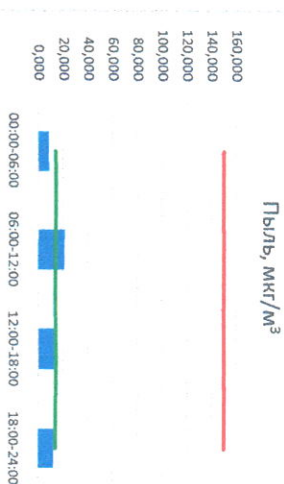

Отчёт о состоянии атмосферного воздуха за 22.05.2023

Направление ветра	[NO] мкг/м³	[NO2] мкг/м³	[CO] мг/м³	[SO2] мкг/м³	[Пыль] мкг/м³	[Формальдегид] мг/м³
ЮЮВ 141	0,954	10,241	0,197	1,008	8,526	0,0002
Ю 172	0,529	9,525	0,249	1,043	21,177	0,0001
ЮВЮ 107	0,074	8,107	0,189	1,160	14,901	0,0001
ВЮВ 100	0,037	14,742	0,273	0,017	12,533	0,0001
ЮЮЮ 24:00	0,398	10,654	0,227	0,807	14,284	0,0001
ПДК _{с.с.}	-	100,0	3,0	50,0	150,0	0,01