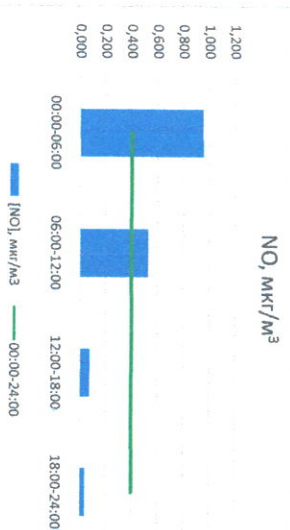

Отчёт о состоянии атмосферного воздуха за 22.05.2023

Направление ветра	[NO] мкг/м³	[NO2] мкг/м³	[CO] мг/м³	[SO2] мкг/м³	[Пыль] мкг/м³	[Формальдегид] мг/м³
ЮЮВ 141	0,954	10,241	0,197	1,008	8,526	0,0002
Ю 172	0,529	9,525	0,249	1,043	21,177	0,0001
ЮВЮ 107	0,074	8,107	0,189	1,160	14,901	0,0001
ВЮВ 100	0,037	14,742	0,273	0,017	12,533	0,0001
ЮЮЮ 24:00	0,398	10,654	0,227	0,807	14,284	0,0001
ПДК _{с.с.}	-	100,0	3,0	50,0	150,0	0,01