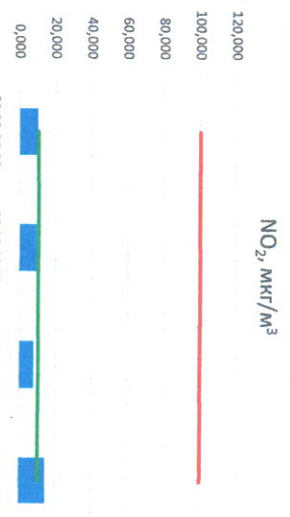

Отчёт о состоянии атмосферного воздуха за 22.05.2023

Направление ветра	[NO] мкг/м³	[NO2] мкг/м³	[CO] мг/м³	[SO2] мкг/м³	[Пыль] мкг/м³	[Формальдегид] мг/м³
ЮЮВ 141	0,954	10,241	0,197	1,008	8,526	0,0002
Ю 172	0,529	9,525	0,249	1,043	21,177	0,0001
ЮВЮ 107	0,074	8,107	0,189	1,160	14,901	0,0001
ВЮВ 100	0,037	14,742	0,273	0,017	12,533	0,0001
ЮЮЮ 24:00	0,398	10,654	0,227	0,807	14,284	0,0001
ПДК _{с.с.}	-	100,0	3,0	50,0	150,0	0,01