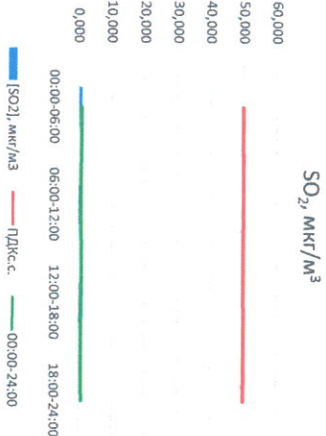

Отчёт о состоянии атмосферного воздуха за 22.05.2023

Направление ветра	[NO] мкг/м³	[NO2] мкг/м³	[CO] мг/м³	[SO2] мкг/м³	[Пыль] мкг/м³	[Формальдегид] мг/м³
ЮЮВ 141	0,954	10,241	0,197	1,008	8,526	0,0002
Ю 172	0,529	9,525	0,249	1,043	21,177	0,0001
ЮВЮ 107	0,074	8,107	0,189	1,160	14,901	0,0001
ВЮВ 100	0,037	14,742	0,273	0,017	12,533	0,0001
ЮЮЮ 24:00	0,398	10,654	0,227	0,807	14,284	0,0001
ПДК _{с.с.}	-	100,0	3,0	50,0	150,0	0,01