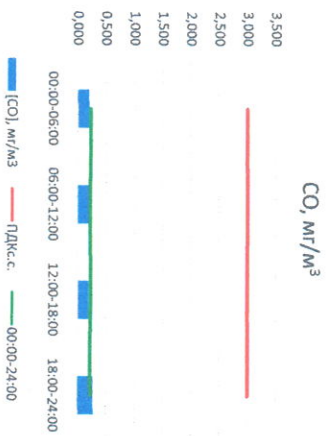

Отчёт о состоянии атмосферного воздуха за 22.05.2023

Направление ветра	[NO] мкг/м³	[NO2] мкг/м³	[CO] мг/м³	[SO2] мкг/м³	[Пыль] мкг/м³	[Формальдегид] мг/м³
ЮЮВ 141	0,954	10,241	0,197	1,008	8,526	0,0002
Ю 172	0,529	9,525	0,249	1,043	21,177	0,0001
ЮВЮ 107	0,074	8,107	0,189	1,160	14,901	0,0001
ВЮВ 100	0,037	14,742	0,273	0,017	12,533	0,0001
ЮЮЮ 24:00	0,398	10,654	0,227	0,807	14,284	0,0001
ПДК _{с.с.}	-	100,0	3,0	50,0	150,0	0,01