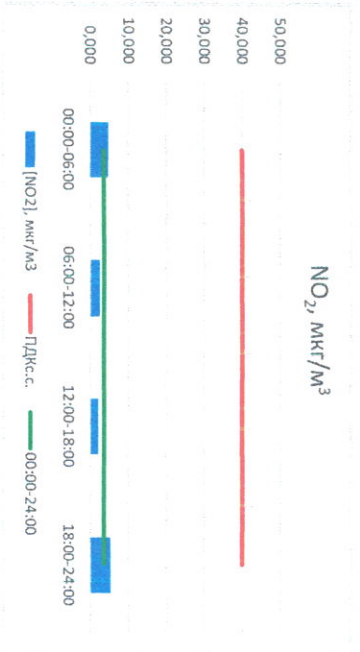

Отчёт о состоянии атмосферного воздуха за 22.07.2021 г.

| Направление ветра | [NO ₁], мкг/м ³ | [NO ₂], мкг/м ³ | [CO], мкг/м ³ | [SO ₂], мкг/м ³ | [Пыль], мкг/м ³ | |
|---------------------|--|--|--------------------------|--|----------------------------|--------|
| 00:00-06:00 | 3 | 4,781 | 0,097 | 2,708 | 9,473 | |
| 06:00-12:00 | СЗ | 0,000 | 2,446 | 0,069 | 2,350 | 28,376 |
| 12:00-18:00 | СЗС | 0,000 | 2,061 | 0,120 | 0,394 | 10,771 |
| 18:00-24:00 | ЗЮЗ | 0,000 | 5,251 | 0,192 | 0,239 | 2,192 |
| ПДК _{с.с.} | 3 | 0,000 | 3,641 | 0,123 | 1,410 | 12,200 |
| ПДК _{д.с.} | - | 60,0 | 40,0 | 3,0 | 50,0 | 150,0 |