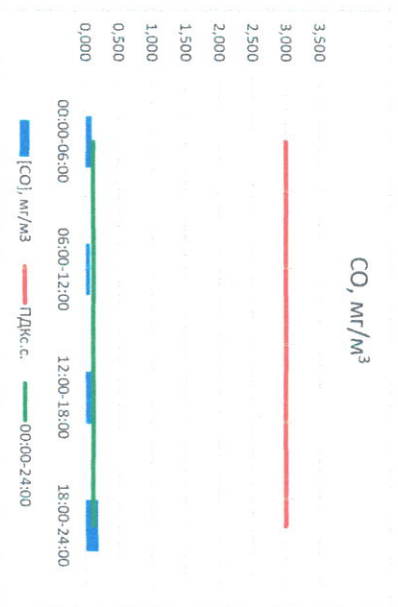

Отчёт о состоянии атмосферного воздуха за 22.07.2021 г.

| Направление ветра | [NO ₁], мкг/м ³ | [NO ₂], мкг/м ³ | [CO], мкг/м ³ | [SO ₂], мкг/м ³ | [Пыль], мкг/м ³ | |
|---------------------|--|--|--------------------------|--|----------------------------|--------|
| 00:00-06:00 | 3 | 4,781 | 0,097 | 2,708 | 9,473 | |
| 06:00-12:00 | СЗ | 0,000 | 2,446 | 0,069 | 2,350 | 28,376 |
| 12:00-18:00 | СЗС | 0,000 | 2,061 | 0,120 | 0,394 | 10,771 |
| 18:00-24:00 | ЗЮЗ | 0,000 | 5,251 | 0,192 | 0,239 | 2,192 |
| ПДК _{с.с.} | 3 | 0,000 | 3,641 | 0,123 | 1,410 | 12,200 |
| ПДК _{д.с.} | - | 60,0 | 40,0 | 3,0 | 50,0 | 150,0 |