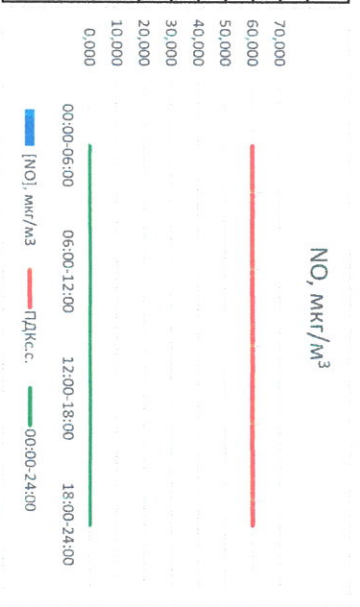

Отчёт о состоянии атмосферного воздуха за 22.07.2021 г.

| Направление ветра | [NO ₁], мкг/м ³ | [NO ₂], мкг/м ³ | [CO], мкг/м ³ | [SO ₂], мкг/м ³ | [Пыль], мкг/м ³ | |
|---------------------|--|--|--------------------------|--|----------------------------|--------|
| 00:00-06:00 | 3 | 4,781 | 0,097 | 2,708 | 9,473 | |
| 06:00-12:00 | СЗ | 0,000 | 2,446 | 0,069 | 2,350 | 28,376 |
| 12:00-18:00 | СЗС | 0,000 | 2,061 | 0,120 | 0,394 | 10,771 |
| 18:00-24:00 | ЗЮЗ | 0,000 | 5,251 | 0,192 | 0,239 | 2,192 |
| ПДК _{с.с.} | 3 | 0,000 | 3,641 | 0,123 | 1,410 | 12,200 |
| ПДК _{д.с.} | - | 60,0 | 40,0 | 3,0 | 50,0 | 150,0 |