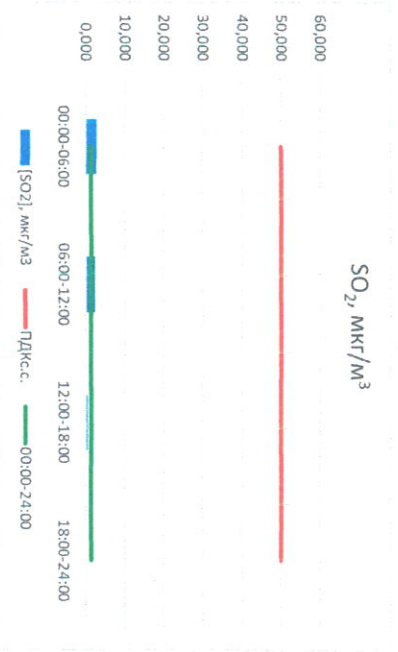

Отчёт о состоянии атмосферного воздуха за 22.07.2021 г.

| Направление ветра | [NO ₁], мкг/м ³ | [NO ₂], мкг/м ³ | [CO], мкг/м ³ | [SO ₂], мкг/м ³ | [Пыль], мкг/м ³ | |
|---------------------|--|--|--------------------------|--|----------------------------|--------|
| 00:00-06:00 | 3 | 4,781 | 0,097 | 2,708 | 9,473 | |
| 06:00-12:00 | СЗ | 0,000 | 2,446 | 0,069 | 2,350 | 28,376 |
| 12:00-18:00 | СЗС | 0,000 | 2,061 | 0,120 | 0,394 | 10,771 |
| 18:00-24:00 | ЗЮЗ | 0,000 | 5,251 | 0,192 | 0,239 | 2,192 |
| ПДК _{с.с.} | 3 | 0,000 | 3,641 | 0,123 | 1,410 | 12,200 |
| ПДК _{д.с.} | - | 60,0 | 40,0 | 3,0 | 50,0 | 150,0 |