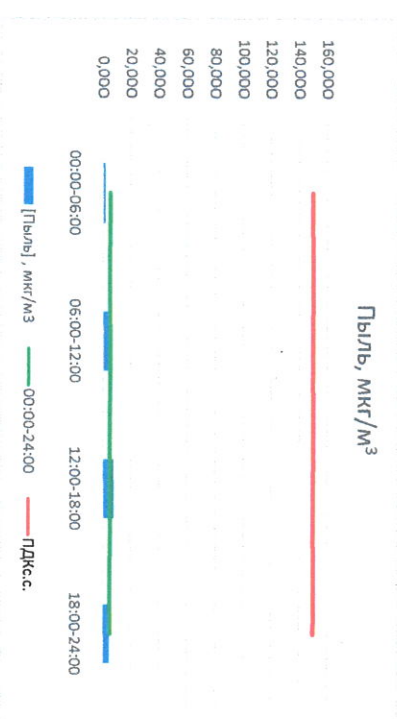

Отчет о состоянии атмосферного воздуха за 22.12.2022

Направление ветра	[NO], мкг/м³	[NO2], мкг/м³	[CO], мг/м³	[SO2], мкг/м³	[Пыль], мкг/м³
ЮЗ 224	0,239	5,726	0,429	1,820	1,626
ЮЗ 241	0,113	7,203	0,416	1,959	6,358
З 259	1,304	10,704	0,395	3,665	7,885
Ю 207	0,551	13,935	0,342	3,625	4,591
ЮЗ 233	0,552	9,392	0,395	2,767	5,115
ПДК _{к.с.}	-	100,0	3,0	50,0	150,0