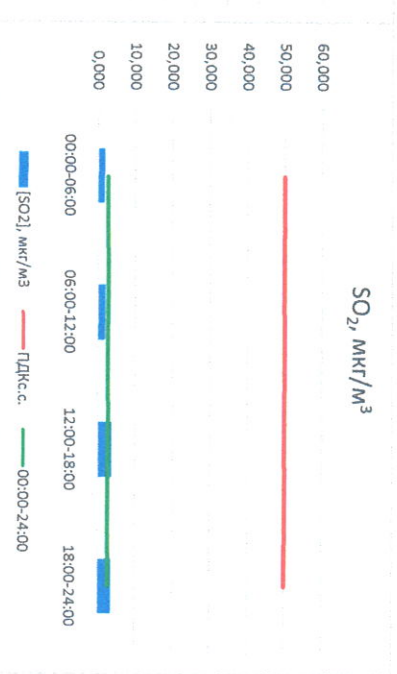

Отчет о состоянии атмосферного воздуха за 22.12.2022

Направление ветра	[NO], мкг/м³	[NO2], мкг/м³	[CO], мг/м³	[SO2], мкг/м³	[Пыль], мкг/м³
ЮЗ 224	0,239	5,726	0,429	1,820	1,626
ЮЗ 241	0,113	7,203	0,416	1,959	6,358
З 259	1,304	10,704	0,395	3,665	7,885
Ю 207	0,551	13,935	0,342	3,625	4,591
ЮЗ 233	0,552	9,392	0,395	2,767	5,115
ПДК _{к.с.}	-	100,0	3,0	50,0	150,0