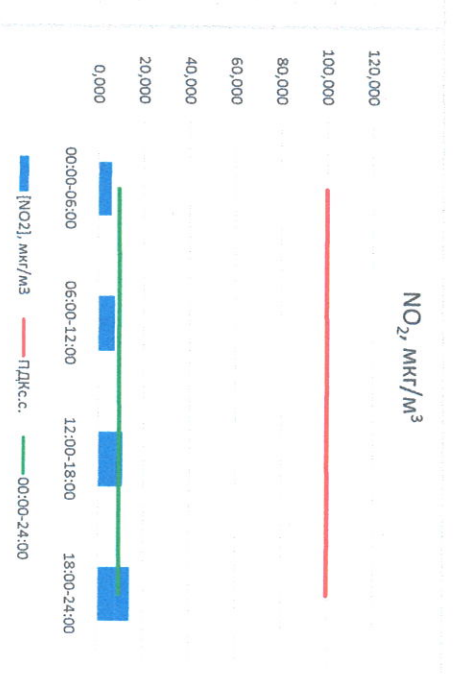

Отчет о состоянии атмосферного воздуха за 22.12.2022

Направление ветра	[NO], мкг/м³	[NO2], мкг/м³	[CO], мг/м³	[SO2], мкг/м³	[Пыль], мкг/м³
ЮЗ 224	0,239	5,726	0,429	1,820	1,626
ЮЗ 241	0,113	7,203	0,416	1,959	6,358
З 259	1,304	10,704	0,395	3,665	7,885
Ю 207	0,551	13,935	0,342	3,625	4,591
ЮЗ 233	0,552	9,392	0,395	2,767	5,115
ПДК _{к.с.}	-	100,0	3,0	50,0	150,0