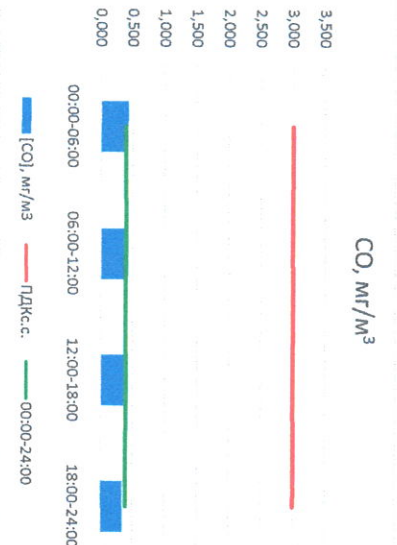

Отчет о состоянии атмосферного воздуха за 22.12.2022

Направление ветра	[NO], мкг/м³	[NO2], мкг/м³	[CO], мг/м³	[SO2], мкг/м³	[Пыль], мкг/м³
ЮЗ 224	0,239	5,726	0,429	1,820	1,626
ЮЗ 241	0,113	7,203	0,416	1,959	6,358
З 259	1,304	10,704	0,395	3,665	7,885
Ю 207	0,551	13,935	0,342	3,625	4,591
ЮЗ 233	0,552	9,392	0,395	2,767	5,115
ПДК _{к.с.}	-	100,0	3,0	50,0	150,0