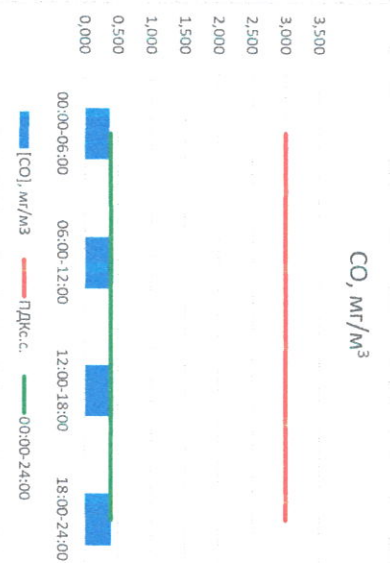

Отчёт о состоянии атмосферного воздуха за 23.01.2021 г.

Направление ветра	[NO], мкг/м³	[NO2], мкг/м³	[CO], мкг/м³	[SO2], мкг/м³	[Пыль], мкг/м³
00:00-06:00 ЮВ	-	-	0,367	-	-
06:00-12:00 ЮВ	-	-	0,426	-	-
12:00-18:00 ЮВ	-	-	0,374	-	-
18:00-24:00 ЮВ	-	-	0,396	-	-
00:00-24:00 ЮВ	-	-	0,391	-	-
ПДК, с.	60,0	40,0	3,0	50,0	150,0

Руководитель филиала ФЦЭТ  
по Смоленской области

*[Signature]*

Ю.П. Евсеев

Начальник отдела -  
заведующий лабораторией

*[Signature]*

С.В. Бобкова

Отчёт о состоянии атмосферного воздуха за 23.01.2021 г.

Направление ветра	[NO <sub>1</sub> ], мкг/м <sup>3</sup>	[NO <sub>2</sub> ], мкг/м <sup>3</sup>	[CO], мкг/м <sup>3</sup>	[SO <sub>2</sub> ], мкг/м <sup>3</sup>	[Пыль], мкг/м <sup>3</sup>
00:00-06:00	ЮЮВ	-	0,367	-	-
06:00-12:00	ЮЮВ	-	0,426	-	-
12:00-18:00	ЮЮВ	-	0,374	-	-
18:00-24:00	ЮЮВ	-	0,396	-	-
00:00-24:00	ЮЮВ	-	0,391	-	-
ПДК <sub>с.с.</sub>	60,0	40,0	3,0	50,0	150,0