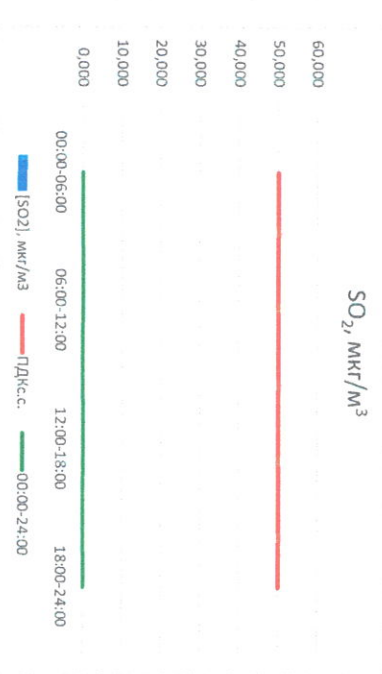

Руководитель филиала ФЦЭТ  
по Смоленской области

*[Signature]*

Ю.П. Евсеев

Начальник отдела -  
заведующий лабораторией

*[Signature]*

С.В. Бобкова

Отчёт о состоянии атмосферного воздуха за 23.01.2021 г.

Направление ветра	[NO <sub>1</sub> ], мкг/м <sup>3</sup>	[NO <sub>2</sub> ], мкг/м <sup>3</sup>	[CO], мкг/м <sup>3</sup>	[SO <sub>2</sub> ], мкг/м <sup>3</sup>	[Пыль], мкг/м <sup>3</sup>
00:00-06:00	ЮЮВ	-	0,367	-	-
06:00-12:00	ЮЮВ	-	0,426	-	-
12:00-18:00	ЮЮВ	-	0,374	-	-
18:00-24:00	ЮЮВ	-	0,396	-	-
00:00-24:00	ЮЮВ	-	0,391	-	-
ПДК <sub>с.с.</sub>	60,0	40,0	3,0	50,0	150,0