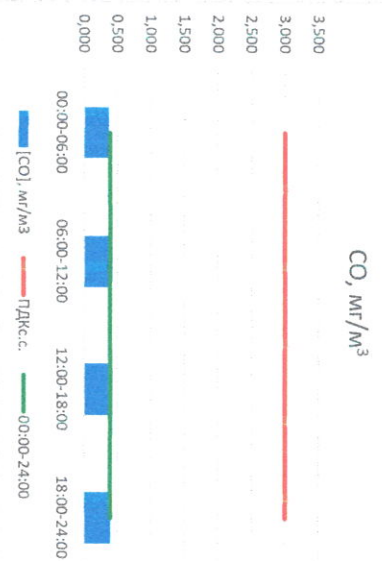

Руководитель филиала ФЦЭТ  
по Смоленской области

*[Signature]*

Ю.П. Евсеев

Начальник отдела -  
заведующий лабораторией

*[Signature]*

С.В. Бобкова

Отчёт о состоянии атмосферного воздуха за 23.01.2021 г.

Направление ветра	[NO <sub>1</sub> ], мкг/м <sup>3</sup>	[NO <sub>2</sub> ], мкг/м <sup>3</sup>	[CO], мкг/м <sup>3</sup>	[SO <sub>2</sub> ], мкг/м <sup>3</sup>	[Пыль], мкг/м <sup>3</sup>
00:00-06:00	ЮЮВ	-	0,367	-	-
06:00-12:00	ЮЮВ	-	0,426	-	-
12:00-18:00	ЮЮВ	-	0,374	-	-
18:00-24:00	ЮЮВ	-	0,396	-	-
00:00-24:00	ЮЮВ	-	0,391	-	-
ПДК <sub>с.с.</sub>	60,0	40,0	3,0	50,0	150,0