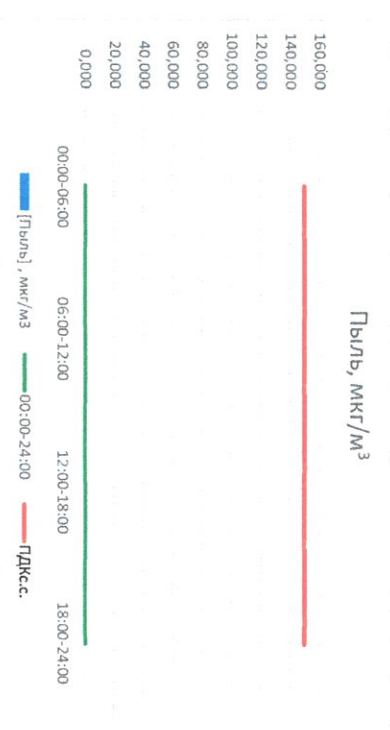

Отчёт о состоянии атмосферного воздуха за 23.01.2021 г.

Направление ветра	[NO], мкг/м³	[NO2], мкг/м³	[CO], мкг/м³	[SO2], мкг/м³	[Пыль], мкг/м³
00:00-06:00 ЮВ	-	-	0,367	-	-
06:00-12:00 ЮВ	-	-	0,426	-	-
12:00-18:00 ЮВ	-	-	0,374	-	-
18:00-24:00 ЮВ	-	-	0,396	-	-
00:00-24:00 ЮВ	-	-	0,391	-	-
ПДК, с.	60,0	40,0	3,0	50,0	150,0

Руководитель филиала ФЦЭТ  
по Смоленской области

*[Signature]*

Ю.П. Евсеев

Начальник отдела -  
заведующий лабораторией

*[Signature]*

С.В. Бобкова

Отчёт о состоянии атмосферного воздуха за 23.01.2021 г.

Направление ветра	[NO <sub>1</sub> ], мкг/м <sup>3</sup>	[NO <sub>2</sub> ], мкг/м <sup>3</sup>	[CO], мкг/м <sup>3</sup>	[SO <sub>2</sub> ], мкг/м <sup>3</sup>	[Пыль], мкг/м <sup>3</sup>
00:00-06:00	ЮЮВ	-	0,367	-	-
06:00-12:00	ЮЮВ	-	0,426	-	-
12:00-18:00	ЮЮВ	-	0,374	-	-
18:00-24:00	ЮЮВ	-	0,396	-	-
00:00-24:00	ЮЮВ	-	0,391	-	-
ПДК <sub>с.с.</sub>	60,0	40,0	3,0	50,0	150,0