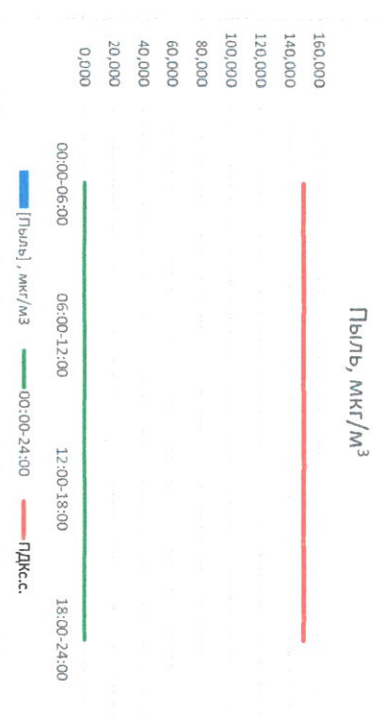

Руководитель филиала ФЦЭТ  
по Смоленской области

*[Signature]*

Ю.П. Евсеев

Начальник отдела -  
заведующий лабораторией

*[Signature]*

С.В. Бобкова

Отчёт о состоянии атмосферного воздуха за 23.01.2021 г.

Направление ветра	[NO <sub>1</sub> ], мкг/м <sup>3</sup>	[NO <sub>2</sub> ], мкг/м <sup>3</sup>	[CO], мкг/м <sup>3</sup>	[SO <sub>2</sub> ], мкг/м <sup>3</sup>	[Пыль], мкг/м <sup>3</sup>
00:00-06:00	ЮЮВ	-	0,367	-	-
06:00-12:00	ЮЮВ	-	0,426	-	-
12:00-18:00	ЮЮВ	-	0,374	-	-
18:00-24:00	ЮЮВ	-	0,396	-	-
00:00-24:00	ЮЮВ	-	0,391	-	-
ПДК <sub>с.с.</sub>	60,0	40,0	3,0	50,0	150,0