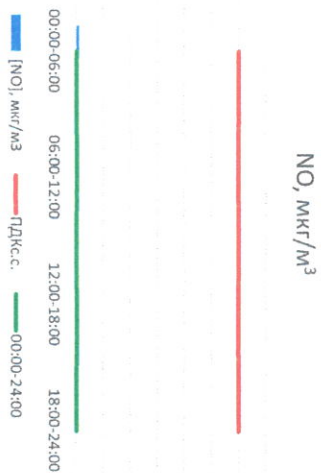

Отчёт о состоянии атмосферного воздуха за 20.05.2021 г.

Направление ветра	[NO ₁], мкг/м ³	[NO ₂], мкг/м ³	[CO], мкг/м ³	[SO ₂], мкг/м ³	[Пыль], мкг/м ³	
00:00-06:00	В	1,253	11,865	-	0,999	17,540
06:00-12:00	ВЮВ	0,123	6,880	-	0,644	28,272
12:00-18:00	ВЮВ	0,087	7,158	-	0,003	18,985
18:00-24:00	ЮВ	0,016	8,631	-	0,000	7,574
00:00-24:00	ВЮВ	0,370	8,633	-	0,411	18,093
ПДК _{с.с.}	-	60,0	40,0	3,0	50,0	150,0

Приборы, находящиеся в поверке на момент выдачи отчета

Пыль, мкг/м³

CO, мкг/м³

SO₂, мкг/м³

Руководитель филиала ФЦЭТ
по Смоленской области

Ю.П. Евсеев

Начальник отдела -
заведующий лабораторией

С.В. Бабкина