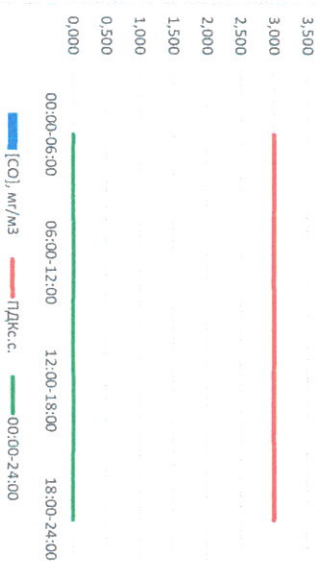

Отчёт о состоянии атмосферного воздуха за 20.05.2021 г.

Направление ветра	[NO ₁], мкг/м ³	[NO ₂], мкг/м ³	[CO], мкг/м ³	[SO ₂], мкг/м ³	[Пыль], мкг/м ³	
00:00-06:00	В	1,253	11,865	-	0,999	17,540
06:00-12:00	ВЮВ	0,123	6,880	-	0,644	28,272
12:00-18:00	ВЮВ	0,087	7,158	-	0,003	18,985
18:00-24:00	ЮВ	0,016	8,631	-	0,000	7,574
00:00-24:00	ВЮВ	0,370	8,633	-	0,411	18,093
ПДК _{с.с.}	-	60,0	40,0	3,0	50,0	150,0

Приборы, находящиеся в поверке на момент выдачи отчета

Пыль, мкг/м³

CO, мкг/м³

SO₂, мкг/м³

Руководитель филиала ФЦЭТ
по Смоленской области

Ю.П. Евсеев

Начальник отдела -
заведующий лабораторией

С.В. Бабкина