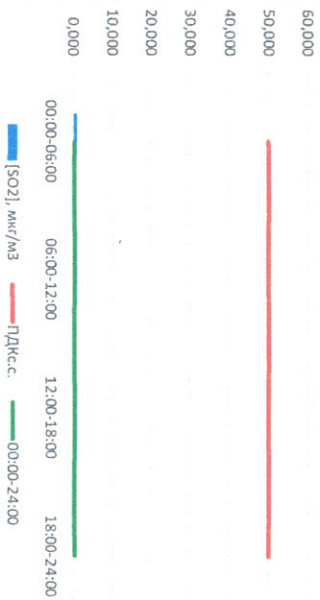

Отчёт о состоянии атмосферного воздуха за 20.05.2021 г.

Направление ветра	[NO ₁], мкг/м ³	[NO ₂], мкг/м ³	[CO], мкг/м ³	[SO ₂], мкг/м ³	[Пыль], мкг/м ³	
00:00-06:00	В	1,253	11,865	-	0,999	17,540
06:00-12:00	ВЮВ	0,123	6,880	-	0,644	28,272
12:00-18:00	ВЮВ	0,087	7,158	-	0,003	18,985
18:00-24:00	ЮВ	0,016	8,631	-	0,000	7,574
00:00-24:00	ВЮВ	0,370	8,633	-	0,411	18,093
ПДК _{с.с.}	-	60,0	40,0	3,0	50,0	150,0

Приборы, находящиеся в поверке на момент выдачи отчета

Пыль, мкг/м³

CO, мкг/м³

SO₂, мкг/м³

Руководитель филиала ФЦЭТ
по Смоленской области

Ю.П. Евсеев

Начальник отдела -
заведующий лабораторией

С.В. Бабкина