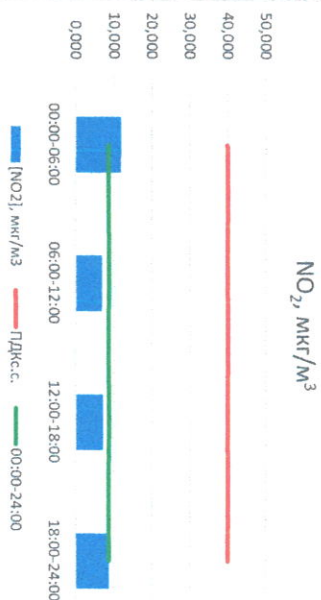

Отчёт о состоянии атмосферного воздуха за 20.05.2021 г.

Направление ветра	[NO ₁], мкг/м ³	[NO ₂], мкг/м ³	[CO], мкг/м ³	[SO ₂], мкг/м ³	[Пыль], мкг/м ³	
00:00-06:00	В	1,253	11,865	-	0,999	17,540
06:00-12:00	ВЮВ	0,123	6,880	-	0,644	28,272
12:00-18:00	ВЮВ	0,087	7,158	-	0,003	18,985
18:00-24:00	ЮВ	0,016	8,631	-	0,000	7,574
00:00-24:00	ВЮВ	0,370	8,633	-	0,411	18,093
ПДК _{с.с.}	-	60,0	40,0	3,0	50,0	150,0

Приборы, находящиеся в поверке на момент выдачи отчета

Пыль, мкг/м³

CO, мкг/м³

SO₂, мкг/м³

Руководитель филиала ФЦЭТ
по Смоленской области

Ю.П. Евсеев

Начальник отдела -
заведующий лабораторией

С.В. Бабкина