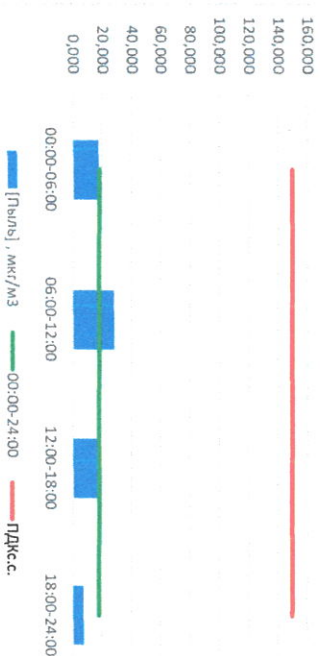

Отчёт о состоянии атмосферного воздуха за 20.05.2021 г.

Направление ветра	[NO ₁], мкг/м ³	[NO ₂], мкг/м ³	[CO], мкг/м ³	[SO ₂], мкг/м ³	[Пыль], мкг/м ³	
00:00-06:00	В	1,253	11,865	-	0,999	17,540
06:00-12:00	ВЮВ	0,123	6,880	-	0,644	28,272
12:00-18:00	ВЮВ	0,087	7,158	-	0,003	18,985
18:00-24:00	ЮВ	0,016	8,631	-	0,000	7,574
00:00-24:00	ВЮВ	0,370	8,633	-	0,411	18,093
ПДК _{с.с.}	-	60,0	40,0	3,0	50,0	150,0

Приборы, находящиеся в поверке на момент выдачи отчета

Пыль, мкг/м³

CO, мкг/м³

SO₂, мкг/м³

Руководитель филиала ФЦЭТ
по Смоленской области

Ю.П. Евсеев

Начальник отдела -
заведующий лабораторией

С.В. Бабкина