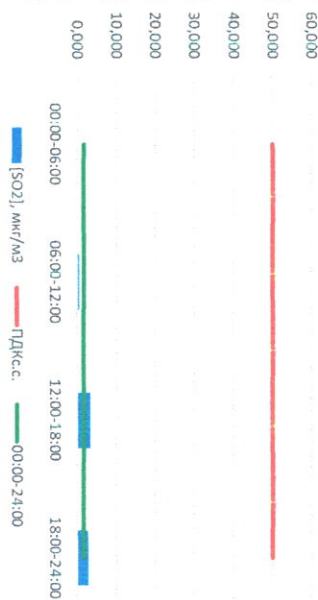

Приборы, находящиеся в поверке на момент выдачи отчета

Пыль, мкг/м³

NO, мкг/м³

NO₂, мкг/м³

CO, мкг/м³

SO₂, мкг/м³

Руководитель филиала ПДК по Смоленской области

Ю.П. Евсеев