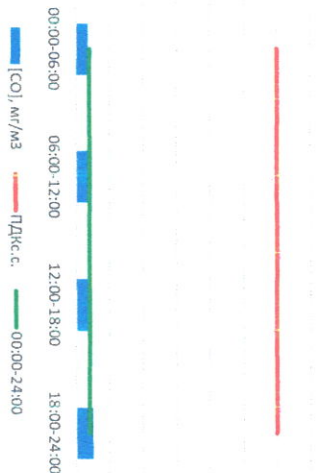

Приборы, находящиеся в поверке на момент выдачи отчета

Пыль, мкг/м³

NO, мкг/м³

NO₂, мкг/м³

CO, мкг/м³

SO₂, мкг/м³

Руководитель филиала ПДК по Смоленской области

Ю.П. Евсеев