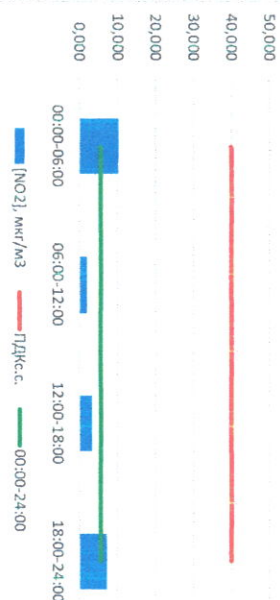

Приборы, находящиеся в поверке на момент выдачи отчета

Пыль, мкг/м³

NO, мкг/м³

NO₂, мкг/м³

CO, мкг/м³

SO₂, мкг/м³

Руководитель филиала ПДК по Смоленской области

Ю.П. Евсеев