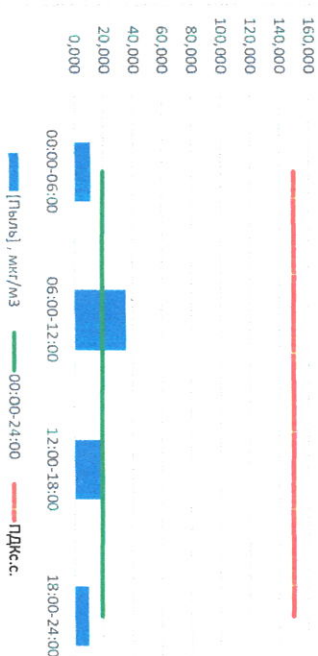

Отчёт о состоянии атмосферного воздуха за 21.07.2021 г.

Направление ветра	[NO], мкг/м ³	[NO ₂], мкг/м ³	[CO], мкг/м ³	[SO ₂], мкг/м ³	[Пыль], мкг/м ³	
00:00-06:00	3	1,175	10,166	0,178	0,000	11,014
06:00-12:00	3СЗ	0,000	1,888	0,177	0,429	35,331
12:00-18:00	СЗС	0,000	3,177	0,200	3,298	20,444
18:00-24:00	СЗС	0,000	7,199	0,250	2,872	9,734
00:00-24:00	СЗС	0,294	5,607	0,201	1,650	19,131
ПДК _{с.с.}	-	60,0	40,0	3,0	50,0	150,0

Приборы, находящиеся в поверке на момент выдачи отчета

Пыль, мкг/м³

NO, мкг/м³

NO₂, мкг/м³

CO, мкг/м³

SO₂, мкг/м³

Руководитель филиала ПДК по Смоленской области

Ю.П. Евсеев