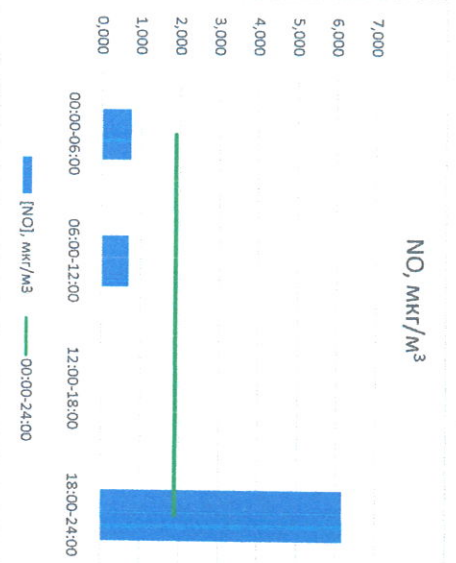

Руководитель филиала ПЛАТТИ  
по Смоленской области

Ю.П. Евсеев

И.о. начальника лаборатории

Ю.А. Чернина

Отчёт о состоянии атмосферного воздуха за 23.04.2023

Направление ветра	[NO <sub>1</sub> ], мкг/м <sup>3</sup>	[NO <sub>2</sub> ], мкг/м <sup>3</sup>	[CO], мкг/м <sup>3</sup>	[SO <sub>2</sub> ], мкг/м <sup>3</sup>	Пыль, мкг/м <sup>3</sup>	
00:00-06:00	ЮЮВ 165	0,754	27,576	0,398	0,000	63,920
06:00-12:00	ЮЮЗ 207	0,690	16,437	0,298	0,000	57,976
12:00-18:00	ЮЮЗ 237	0,000	3,574	0,178	0,000	20,883
18:00-24:00	ЮЮЗ 194	6,163	29,643	0,288	0,546	38,667
00:00-24:00	ЮЮЗ 201	1,902	19,308	0,291	0,136	45,362
ПДК,с.с.	-	100,0	3,0	50,0	150,0	