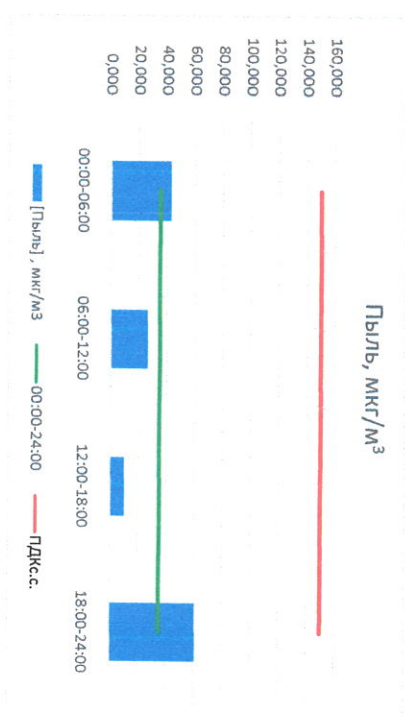

Руководитель филиала ЦЛАТТИ  
по Ставропольской области

*[Signature]*

Ю.П. Евсеев

И.о. начальника лаборатории

*[Signature]*

Ю.А. Чернина

Отчёт о состоянии атмосферного воздуха за 22.04.2023

Направление ветра	[NO], мкг/м <sup>3</sup>	[NO <sub>2</sub> ], мкг/м <sup>3</sup>	[CO], мкг/м <sup>3</sup>	[SO <sub>2</sub> ], мкг/м <sup>3</sup>	[Пыль], мкг/м <sup>3</sup>	
00:00-06:00	3СЗ 291	10,252	31,063	0,241	1,955	42,688
06:00-12:00	В 86	0,054	8,804	0,206	1,872	26,455
12:00-18:00	ЮВ 136	0,001	3,958	0,192	1,979	10,191
18:00-24:00	ЮЮЗ 209	3,672	27,393	0,376	0,002	60,877
00:00-24:00	ЮВ 132	3,494	17,804	0,254	1,452	35,053
ПДКсс	-	100,0	3,0	50,0	150,0	