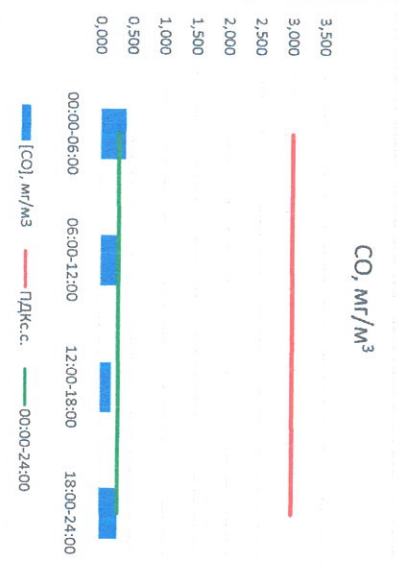

Руководитель филиала ПЛАТТИ  
по Смоленской области

Ю.П. Евсеев

И.о. начальника лаборатории

Ю.А. Чернина

Отчёт о состоянии атмосферного воздуха за 23.04.2023

Направление ветра	[NO <sub>1</sub> ], мкг/м <sup>3</sup>	[NO <sub>2</sub> ], мкг/м <sup>3</sup>	[CO], мкг/м <sup>3</sup>	[SO <sub>2</sub> ], мкг/м <sup>3</sup>	Пыль, мкг/м <sup>3</sup>	
00:00-06:00	ЮЮВ 165	0,754	27,576	0,398	0,000	63,920
06:00-12:00	ЮЮЗ 207	0,690	16,437	0,298	0,000	57,976
12:00-18:00	ЮЮЗ 237	0,000	3,574	0,178	0,000	20,883
18:00-24:00	ЮЮЗ 194	6,163	29,643	0,288	0,546	38,667
00:00-24:00	ЮЮЗ 201	1,902	19,308	0,291	0,136	45,362
ПДК,с.с.	-	100,0	3,0	50,0	150,0	