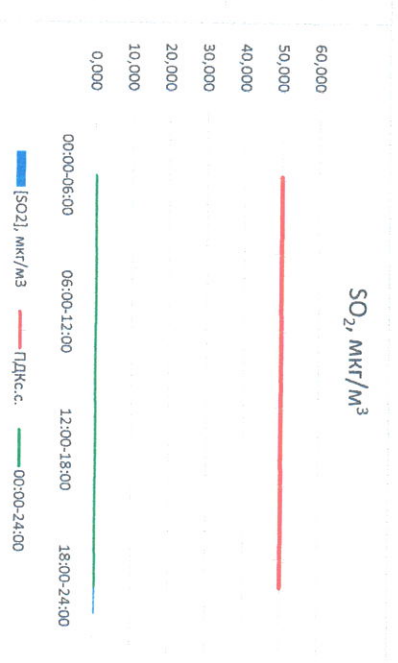

Руководитель филиала ПЛАТТИ  
по Смоленской области

Ю.П. Евсеев

И.о. начальника лаборатории

Ю.А. Чернина

Отчёт о состоянии атмосферного воздуха за 23.04.2023

Направление ветра	[NO <sub>1</sub> ], мкг/м <sup>3</sup>	[NO <sub>2</sub> ], мкг/м <sup>3</sup>	[CO], мкг/м <sup>3</sup>	[SO <sub>2</sub> ], мкг/м <sup>3</sup>	Пыль, мкг/м <sup>3</sup>	
00:00-06:00	ЮЮВ 165	0,754	27,576	0,398	0,000	63,920
06:00-12:00	ЮЮЗ 207	0,690	16,437	0,298	0,000	57,976
12:00-18:00	ЮЮЗ 237	0,000	3,574	0,178	0,000	20,883
18:00-24:00	ЮЮЗ 194	6,163	29,643	0,288	0,546	38,667
00:00-24:00	ЮЮЗ 201	1,902	19,308	0,291	0,136	45,362
ПДК,с.с.	-	100,0	3,0	50,0	150,0	