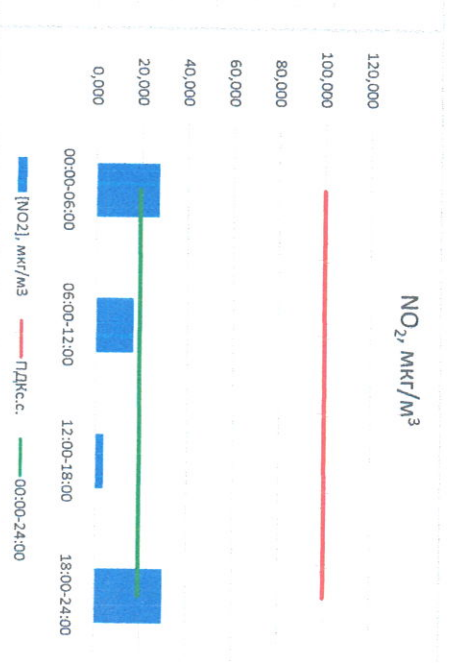

Руководитель филиала ПЛАТТИ  
по Смоленской области

Ю.П. Евсеев

И.о. начальника лаборатории

Ю.А. Чернина

Отчёт о состоянии атмосферного воздуха за 23.04.2023

Направление ветра	[NO <sub>1</sub> ], мкг/м <sup>3</sup>	[NO <sub>2</sub> ], мкг/м <sup>3</sup>	[CO], мкг/м <sup>3</sup>	[SO <sub>2</sub> ], мкг/м <sup>3</sup>	Пыль, мкг/м <sup>3</sup>	
00:00-06:00	ЮЮВ 165	0,754	27,576	0,398	0,000	63,920
06:00-12:00	ЮЮЗ 207	0,690	16,437	0,298	0,000	57,976
12:00-18:00	ЮЮЗ 237	0,000	3,574	0,178	0,000	20,883
18:00-24:00	ЮЮЗ 194	6,163	29,643	0,288	0,546	38,667
00:00-24:00	ЮЮЗ 201	1,902	19,308	0,291	0,136	45,362
ПДК,с.с.	-	100,0	3,0	50,0	150,0	