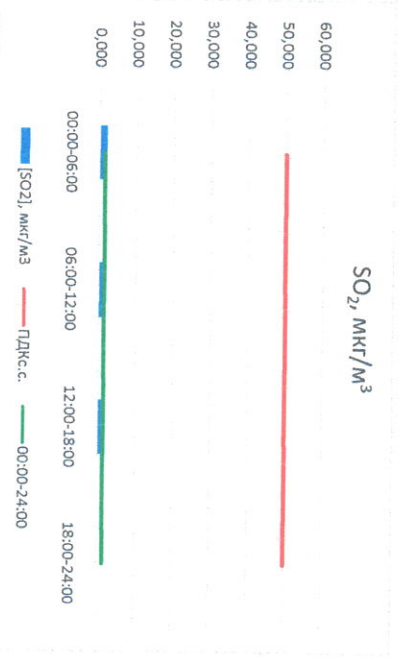

Руководитель филиала ЦЛАТТИ  
по Ставропольской области

*[Signature]*

Ю.П. Евсеев

И.о. начальника лаборатории

*[Signature]*

Ю.А. Чернина

Отчёт о состоянии атмосферного воздуха за 22.04.2023

Направление ветра	[NO], мкг/м <sup>3</sup>	[NO <sub>2</sub> ], мкг/м <sup>3</sup>	[CO], мкг/м <sup>3</sup>	[SO <sub>2</sub> ], мкг/м <sup>3</sup>	[Пыль], мкг/м <sup>3</sup>	
00:00-06:00	3СЗ 291	10,252	31,063	0,241	1,955	42,688
06:00-12:00	В 86	0,054	8,804	0,206	1,872	26,455
12:00-18:00	ЮВ 136	0,001	3,958	0,192	1,979	10,191
18:00-24:00	ЮЮЗ 209	3,672	27,393	0,376	0,002	60,877
00:00-24:00	ЮВ 132	3,494	17,804	0,254	1,452	35,053
ПДКсс	-	100,0	3,0	50,0	150,0	