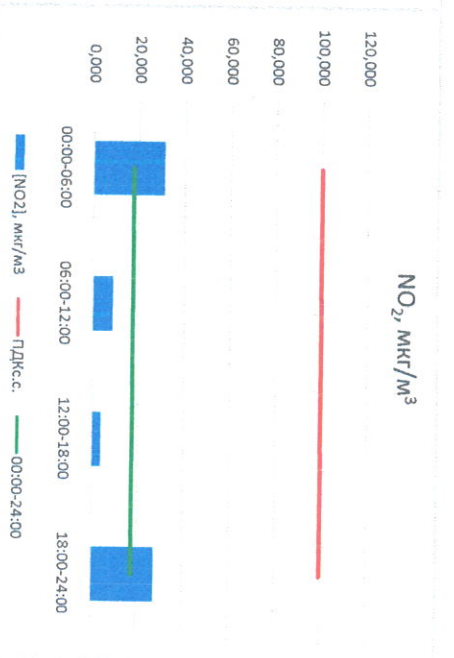

Руководитель филиала ЦЛАТТИ  
по Ставропольской области

*[Signature]*

Ю.П. Евсеев

И.о. начальника лаборатории

*[Signature]*

Ю.А. Чернина

Отчёт о состоянии атмосферного воздуха за 22.04.2023

Направление ветра	[NO], мкг/м <sup>3</sup>	[NO <sub>2</sub> ], мкг/м <sup>3</sup>	[CO], мкг/м <sup>3</sup>	[SO <sub>2</sub> ], мкг/м <sup>3</sup>	[Пыль], мкг/м <sup>3</sup>	
00:00-06:00	3СЗ 291	10,252	31,063	0,241	1,955	42,688
06:00-12:00	В 86	0,054	8,804	0,206	1,872	26,455
12:00-18:00	ЮВ 136	0,001	3,958	0,192	1,979	10,191
18:00-24:00	ЮЮЗ 209	3,672	27,393	0,376	0,002	60,877
00:00-24:00	ЮВ 132	3,494	17,804	0,254	1,452	35,053
ПДКсс	-	100,0	3,0	50,0	150,0	