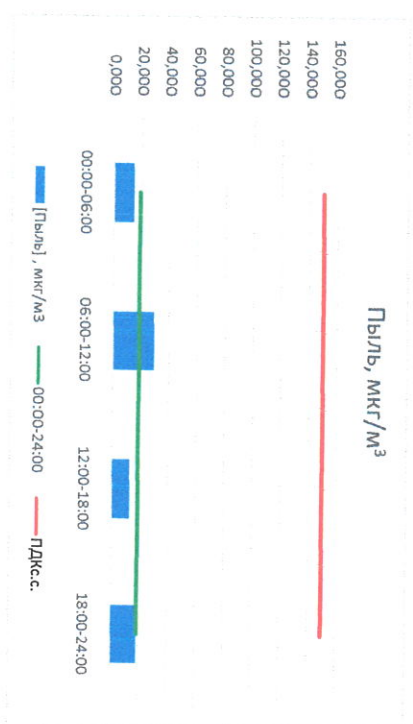

Отчёт о состоянии атмосферного воздуха за 21.04.2023

Направление ветра	[NO <sub>1</sub> ], мкг/м <sup>3</sup>	[NO <sub>2</sub> ], мкг/м <sup>3</sup>	[CO], мкг/м <sup>3</sup>	[SO <sub>2</sub> ], мкг/м <sup>3</sup>	[Пыль], мкг/м <sup>3</sup>
00:00-06:00 СЗ 46	0,094	11,977	0,238	0,209	14,362
06:00-12:00 Ю 187	0,393	8,868	0,172	0,552	29,600
12:00-18:00 ЮЮВ 162	0,000	4,124	0,215	0,137	12,936
18:00-24:00 ЮЗ 215	2,677	23,983	0,259	2,273	18,611
00:00-24:00 ЮЗ 221	0,791	12,238	0,221	0,793	18,877
ПДКсс	-	100,0	3,0	50,0	150,0

Руководитель филиала ЦЛАТТИ  
по Ставропольской области

*[Signature]*

Ю.П. Евсеев

И.о. начальника лаборатории

*[Signature]*

Ю.А. Чернина

Отчёт о состоянии атмосферного воздуха за 22.04.2023

Направление ветра	[NO], мкг/м <sup>3</sup>	[NO <sub>2</sub> ], мкг/м <sup>3</sup>	[CO], мкг/м <sup>3</sup>	[SO <sub>2</sub> ], мкг/м <sup>3</sup>	[Пыль], мкг/м <sup>3</sup>	
00:00-06:00	3СЗ 291	10,252	31,063	0,241	1,955	42,688
06:00-12:00	В 86	0,054	8,804	0,206	1,872	26,455
12:00-18:00	ЮВ 136	0,001	3,958	0,192	1,979	10,191
18:00-24:00	ЮЮЗ 209	3,672	27,393	0,376	0,002	60,877
00:00-24:00	ЮВ 132	3,494	17,804	0,254	1,452	35,053
ПДКсс	-	100,0	3,0	50,0	150,0	