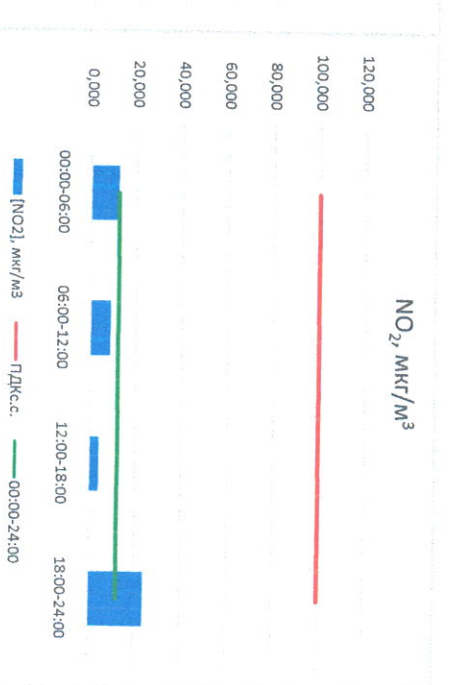

Отчёт о состоянии атмосферного воздуха за 21.04.2023

Направление ветра	[NO <sub>1</sub> ], мкг/м <sup>3</sup>	[NO <sub>2</sub> ], мкг/м <sup>3</sup>	[CO], мкг/м <sup>3</sup>	[SO <sub>2</sub> ], мкг/м <sup>3</sup>	[Пыль], мкг/м <sup>3</sup>
00:00-06:00 СЗ 46	0,094	11,977	0,238	0,209	14,362
06:00-12:00 Ю 187	0,393	8,868	0,172	0,552	29,600
12:00-18:00 ЮЮВ 162	0,000	4,124	0,215	0,137	12,936
18:00-24:00 ЮЗ 215	2,677	23,983	0,259	2,273	18,611
00:00-24:00 ЮЗ 221	0,791	12,238	0,221	0,793	18,877
ПДКсс	-	100,0	3,0	50,0	150,0