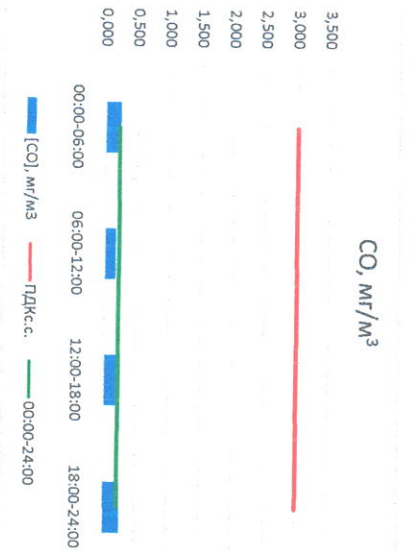

Отчёт о состоянии атмосферного воздуха за 21.04.2023

Направление ветра	[NO <sub>1</sub> ], мкг/м <sup>3</sup>	[NO <sub>2</sub> ], мкг/м <sup>3</sup>	[CO], мкг/м <sup>3</sup>	[SO <sub>2</sub> ], мкг/м <sup>3</sup>	[Пыль], мкг/м <sup>3</sup>
00:00-06:00 СЗ 46	0,094	11,977	0,238	0,209	14,362
06:00-12:00 Ю 187	0,393	8,868	0,172	0,552	29,600
12:00-18:00 ЮЮВ 162	0,000	4,124	0,215	0,137	12,936
18:00-24:00 ЮЗ 215	2,677	23,983	0,259	2,273	18,611
00:00-24:00 ЮЗ 221	0,791	12,238	0,221	0,793	18,877
ПДКсс	-	100,0	3,0	50,0	150,0