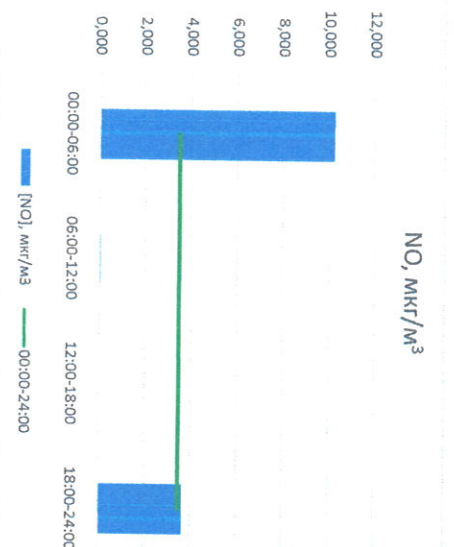

Руководитель филиала ЦЛАТТИ  
по Ставропольской области

*[Signature]*

Ю.П. Евсеев

И.о. начальника лаборатории

*[Signature]*

Ю.А. Чернина

Отчёт о состоянии атмосферного воздуха за 22.04.2023

Направление ветра	[NO], мкг/м <sup>3</sup>	[NO <sub>2</sub> ], мкг/м <sup>3</sup>	[CO], мкг/м <sup>3</sup>	[SO <sub>2</sub> ], мкг/м <sup>3</sup>	[Пыль], мкг/м <sup>3</sup>	
00:00-06:00	3СЗ 291	10,252	31,063	0,241	1,955	42,688
06:00-12:00	В 86	0,054	8,804	0,206	1,872	26,455
12:00-18:00	ЮВ 136	0,001	3,958	0,192	1,979	10,191
18:00-24:00	ЮЮЗ 209	3,672	27,393	0,376	0,002	60,877
00:00-24:00	ЮВ 132	3,494	17,804	0,254	1,452	35,053
ПДКсс	-	100,0	3,0	50,0	150,0	