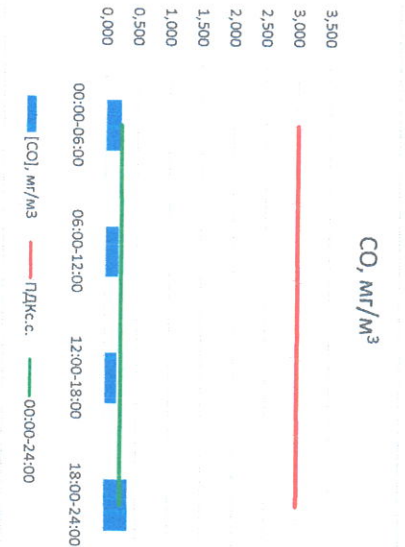

Руководитель филиала ЦЛАТТИ  
по Ставропольской области

*[Signature]*

Ю.П. Евсеев

И.о. начальника лаборатории

*[Signature]*

Ю.А. Чернина

Отчёт о состоянии атмосферного воздуха за 22.04.2023

Направление ветра	[NO], мкг/м <sup>3</sup>	[NO <sub>2</sub> ], мкг/м <sup>3</sup>	[CO], мкг/м <sup>3</sup>	[SO <sub>2</sub> ], мкг/м <sup>3</sup>	[Пыль], мкг/м <sup>3</sup>	
00:00-06:00	3СЗ 291	10,252	31,063	0,241	1,955	42,688
06:00-12:00	В 86	0,054	8,804	0,206	1,872	26,455
12:00-18:00	ЮВ 136	0,001	3,958	0,192	1,979	10,191
18:00-24:00	ЮЮЗ 209	3,672	27,393	0,376	0,002	60,877
00:00-24:00	ЮВ 132	3,494	17,804	0,254	1,452	35,053
ПДКсс	-	100,0	3,0	50,0	150,0	

Руководитель филиала ПЛАТТИ  
по Смоленской области

Ю.П. Евсеев

И.о. начальника лаборатории

Ю.А. Чернина

Отчёт о состоянии атмосферного воздуха за 23.04.2023

Направление ветра	[NO <sub>1</sub> ], мкг/м <sup>3</sup>	[NO <sub>2</sub> ], мкг/м <sup>3</sup>	[CO], мкг/м <sup>3</sup>	[SO <sub>2</sub> ], мкг/м <sup>3</sup>	Пыль, мкг/м <sup>3</sup>	
00:00-06:00	ЮЮВ 165	0,754	27,576	0,398	0,000	63,920
06:00-12:00	ЮЮЗ 207	0,690	16,437	0,298	0,000	57,976
12:00-18:00	ЮЮЗ 237	0,000	3,574	0,178	0,000	20,883
18:00-24:00	ЮЮЗ 194	6,163	29,643	0,288	0,546	38,667
00:00-24:00	ЮЮЗ 201	1,902	19,308	0,291	0,136	45,362
ПДК,с.с.	-	100,0	3,0	50,0	150,0	