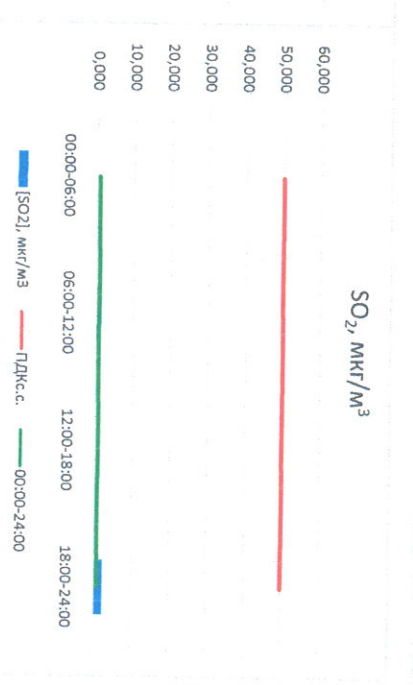

Отчёт о состоянии атмосферного воздуха за 21.04.2023

Направление ветра	[NO <sub>1</sub> ], мкг/м <sup>3</sup>	[NO <sub>2</sub> ], мкг/м <sup>3</sup>	[CO], мкг/м <sup>3</sup>	[SO <sub>2</sub> ], мкг/м <sup>3</sup>	[Пыль], мкг/м <sup>3</sup>
00:00-06:00 СЗ 46	0,094	11,977	0,238	0,209	14,362
06:00-12:00 Ю 187	0,393	8,868	0,172	0,552	29,600
12:00-18:00 ЮЮВ 162	0,000	4,124	0,215	0,137	12,936
18:00-24:00 ЮЗ 215	2,677	23,983	0,259	2,273	18,611
00:00-24:00 ЮЗ 221	0,791	12,238	0,221	0,793	18,877
ПДКсс	-	100,0	3,0	50,0	150,0