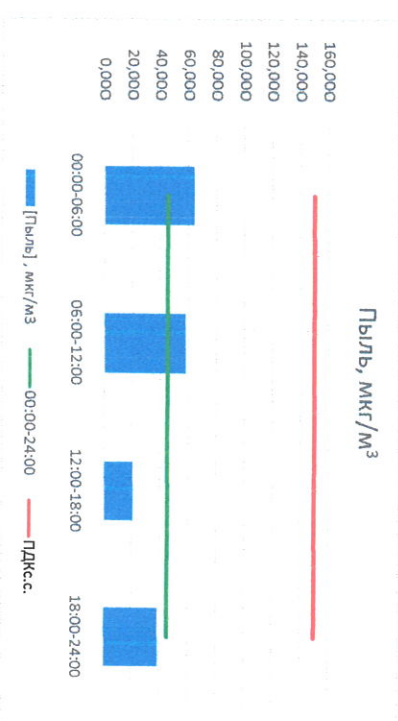

Руководитель филиала ПЛАТТИ  
по Смоленской области

Ю.П. Евсеев

И.о. начальника лаборатории

Ю.А. Чернина

Отчёт о состоянии атмосферного воздуха за 23.04.2023

Направление ветра	[NO <sub>1</sub> ], мкг/м <sup>3</sup>	[NO <sub>2</sub> ], мкг/м <sup>3</sup>	[CO], мкг/м <sup>3</sup>	[SO <sub>2</sub> ], мкг/м <sup>3</sup>	Пыль, мкг/м <sup>3</sup>	
00:00-06:00	ЮЮВ 165	0,754	27,576	0,398	0,000	63,920
06:00-12:00	ЮЮЗ 207	0,690	16,437	0,298	0,000	57,976
12:00-18:00	ЮЮЗ 237	0,000	3,574	0,178	0,000	20,883
18:00-24:00	ЮЮЗ 194	6,163	29,643	0,288	0,546	38,667
00:00-24:00	ЮЮЗ 201	1,902	19,308	0,291	0,136	45,362
ПДК,с.с.	-	100,0	3,0	50,0	150,0	