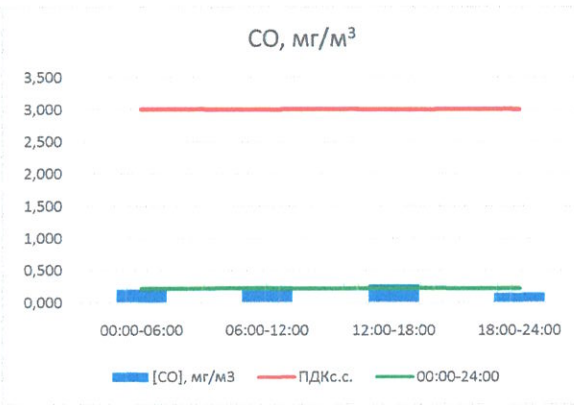

Отчёт о состоянии атмосферного воздуха за 19.06.2022

	Направление ветра	[NO], мкг/м ³	[NO ₂], мкг/м ³	[CO], мг/м ³	[SO ₂], мкг/м ³	[Пыль], мкг/м ³
00:00-06:00	Ю 181	0,216	7,080	0,206	4,493	0,182
06:00-12:00	ЮЮЗ 195	0,000	3,462	0,245	4,434	13,583
12:00-18:00	ЮЗ 234	0,000	6,049	0,277	0,133	10,438
18:00-24:00	З 269	0,000	11,478	0,149	0,005	5,105
00:00-24:00	ЮЗ 220	0,054	7,017	0,219	2,266	7,327
ПДК _{сс.}	-	60,0	40,0	3,0	50,0	150,0
Приборы, находящиеся в проверке на момент выдачи отчета						