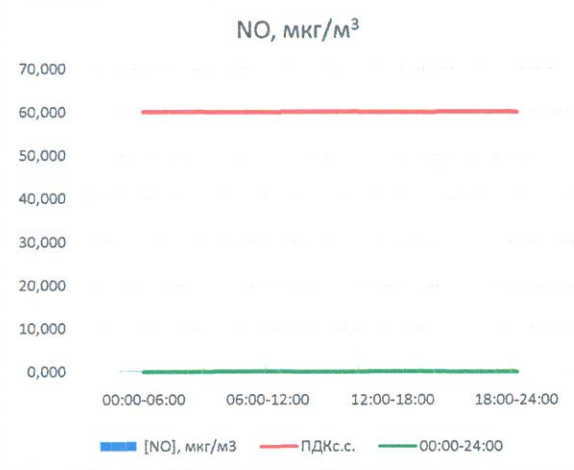

Отчёт о состоянии атмосферного воздуха за 19.06.2022

	Направление ветра	[NO], мкг/м ³	[NO ₂], мкг/м ³	[CO], мг/м ³	[SO ₂], мкг/м ³	[Пыль], мкг/м ³
00:00-06:00	Ю 181	0,216	7,080	0,206	4,493	0,182
06:00-12:00	ЮЮЗ 195	0,000	3,462	0,245	4,434	13,583
12:00-18:00	ЮЗ 234	0,000	6,049	0,277	0,133	10,438
18:00-24:00	З 269	0,000	11,478	0,149	0,005	5,105
00:00-24:00	ЮЗ 220	0,054	7,017	0,219	2,266	7,327
ПДК _{сс.}	-	60,0	40,0	3,0	50,0	150,0
Приборы, находящиеся в проверке на момент выдачи отчета						