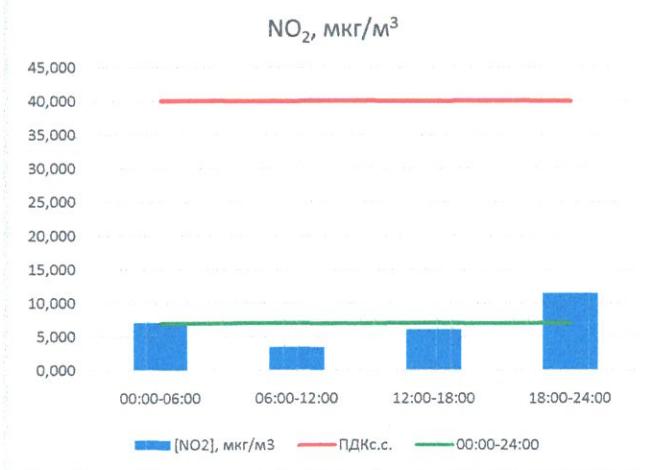

Отчёт о состоянии атмосферного воздуха за 19.06.2022

	Направление ветра	[NO], мкг/м ³	[NO ₂], мкг/м ³	[CO], мг/м ³	[SO ₂], мкг/м ³	[Пыль], мкг/м ³
00:00-06:00	Ю 181	0,216	7,080	0,206	4,493	0,182
06:00-12:00	ЮЮЗ 195	0,000	3,462	0,245	4,434	13,583
12:00-18:00	ЮЗ 234	0,000	6,049	0,277	0,133	10,438
18:00-24:00	З 269	0,000	11,478	0,149	0,005	5,105
00:00-24:00	ЮЗ 220	0,054	7,017	0,219	2,266	7,327
ПДК _{сс.}	-	60,0	40,0	3,0	50,0	150,0
Приборы, находящиеся в проверке на момент выдачи отчета						