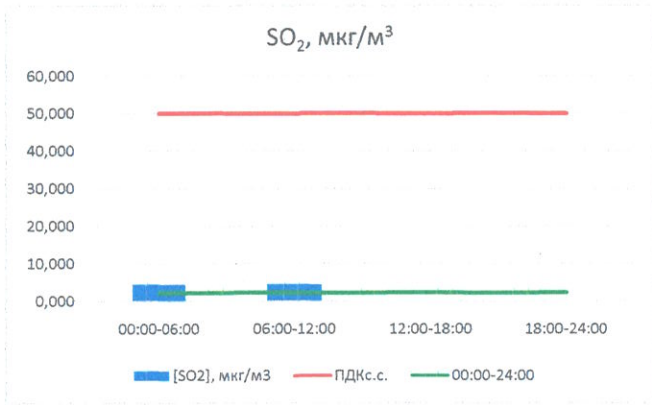

Отчёт о состоянии атмосферного воздуха за 19.06.2022

	Направление ветра	[NO], мкг/м ³	[NO ₂], мкг/м ³	[CO], мг/м ³	[SO ₂], мкг/м ³	[Пыль], мкг/м ³
00:00-06:00	Ю 181	0,216	7,080	0,206	4,493	0,182
06:00-12:00	ЮЮЗ 195	0,000	3,462	0,245	4,434	13,583
12:00-18:00	ЮЗ 234	0,000	6,049	0,277	0,133	10,438
18:00-24:00	З 269	0,000	11,478	0,149	0,005	5,105
00:00-24:00	ЮЗ 220	0,054	7,017	0,219	2,266	7,327
ПДК _{сс.}	-	60,0	40,0	3,0	50,0	150,0
Приборы, находящиеся в проверке на момент выдачи отчета						