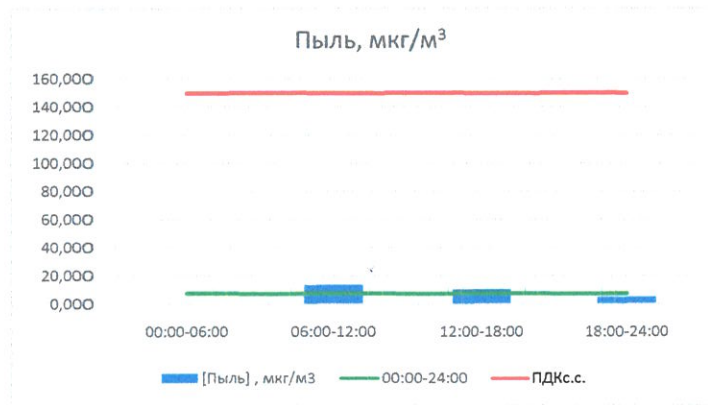

Отчёт о состоянии атмосферного воздуха за 19.06.2022

	Направление ветра	[NO], мкг/м ³	[NO ₂], мкг/м ³	[CO], мг/м ³	[SO ₂], мкг/м ³	[Пыль], мкг/м ³
00:00-06:00	Ю 181	0,216	7,080	0,206	4,493	0,182
06:00-12:00	ЮЮЗ 195	0,000	3,462	0,245	4,434	13,583
12:00-18:00	ЮЗ 234	0,000	6,049	0,277	0,133	10,438
18:00-24:00	З 269	0,000	11,478	0,149	0,005	5,105
00:00-24:00	ЮЗ 220	0,054	7,017	0,219	2,266	7,327
ПДК _{сс.}	-	60,0	40,0	3,0	50,0	150,0
Приборы, находящиеся в проверке на момент выдачи отчета						