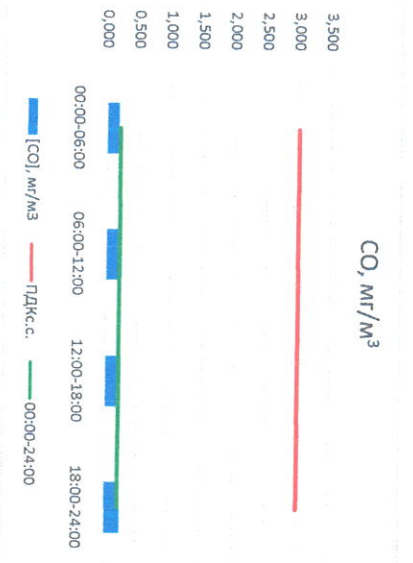

Отчёт о состоянии атмосферного воздуха за 20.04.2023

Направление ветра	[NO <sub>1</sub> ], мкг/м <sup>3</sup>	[NO <sub>2</sub> ], мкг/м <sup>3</sup>	[CO], мкг/м <sup>3</sup>	[SO <sub>2</sub> ], мкг/м <sup>3</sup>	[Пыль], мкг/м <sup>3</sup>	
00:00-06:00	ЮЗ 225	0,648	11,049	0,185	3,224	14,256
06:00-12:00	ЮЮЗ 200	0,000	7,571	0,214	3,349	21,571
12:00-18:00	В 92	0,000	5,655	0,204	3,212	19,750
18:00-24:00	ЮЗ 233	1,752	20,383	0,245	0,370	7,691
00:00-24:00	Ю 187	0,600	11,164	0,212	2,539	15,817
ПДК <sub>с.с.</sub>	-	-	100,0	3,0	50,0	150,0