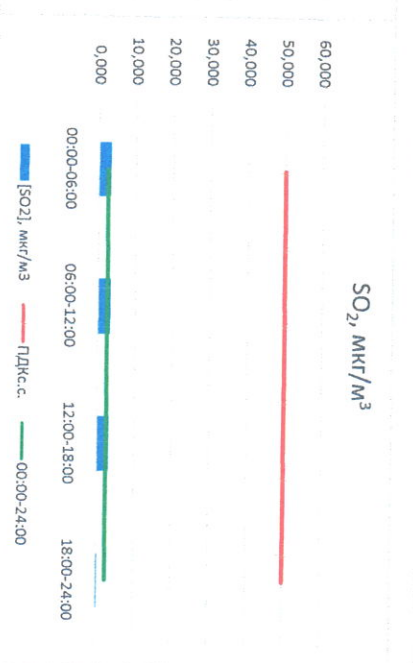

Отчёт о состоянии атмосферного воздуха за 20.04.2023

Направление ветра	[NO <sub>1</sub> ], мкг/м <sup>3</sup>	[NO <sub>2</sub> ], мкг/м <sup>3</sup>	[CO], мкг/м <sup>3</sup>	[SO <sub>2</sub> ], мкг/м <sup>3</sup>	[Пыль], мкг/м <sup>3</sup>	
00:00-06:00	ЮЗ 225	0,648	11,049	0,185	3,224	14,256
06:00-12:00	ЮЮЗ 200	0,000	7,571	0,214	3,349	21,571
12:00-18:00	В 92	0,000	5,655	0,204	3,212	19,750
18:00-24:00	ЮЗ 233	1,752	20,383	0,245	0,370	7,691
00:00-24:00	Ю 187	0,600	11,164	0,212	2,539	15,817
ПДК <sub>с.с.</sub>	-	-	100,0	3,0	50,0	150,0