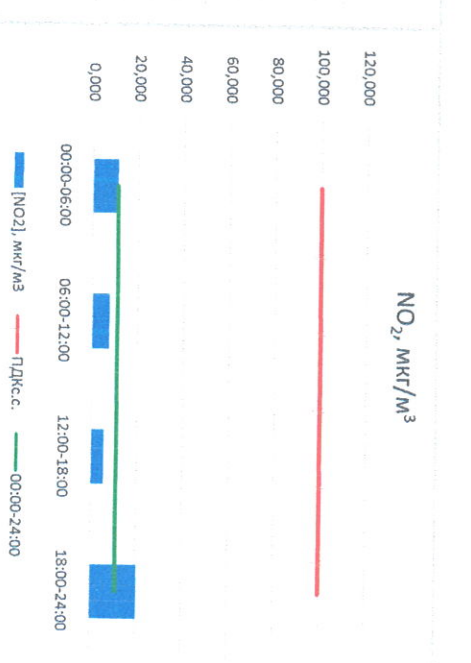

Отчёт о состоянии атмосферного воздуха за 20.04.2023

Направление ветра	[NO <sub>1</sub> ], мкг/м <sup>3</sup>	[NO <sub>2</sub> ], мкг/м <sup>3</sup>	[CO], мкг/м <sup>3</sup>	[SO <sub>2</sub> ], мкг/м <sup>3</sup>	[Пыль], мкг/м <sup>3</sup>	
00:00-06:00	ЮЗ 225	0,648	11,049	0,185	3,224	14,256
06:00-12:00	ЮЮЗ 200	0,000	7,571	0,214	3,349	21,571
12:00-18:00	В 92	0,000	5,655	0,204	3,212	19,750
18:00-24:00	ЮЗ 233	1,752	20,383	0,245	0,370	7,691
00:00-24:00	Ю 187	0,600	11,164	0,212	2,539	15,817
ПДК <sub>с.с.</sub>	-	-	100,0	3,0	50,0	150,0