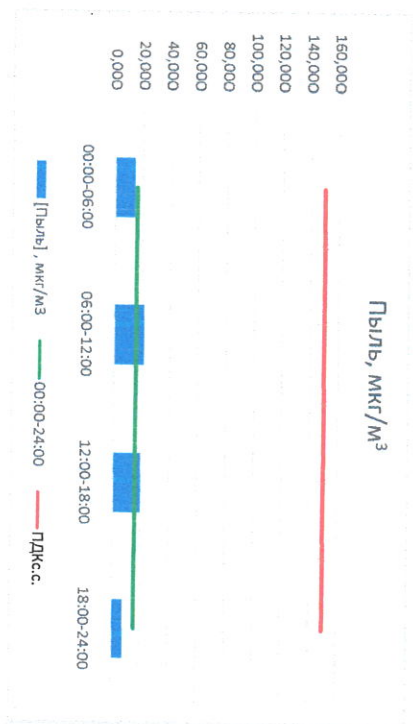

Отчёт о состоянии атмосферного воздуха за 20.04.2023

Направление ветра	[NO <sub>1</sub> ], мкг/м <sup>3</sup>	[NO <sub>2</sub> ], мкг/м <sup>3</sup>	[CO], мкг/м <sup>3</sup>	[SO <sub>2</sub> ], мкг/м <sup>3</sup>	[Пыль], мкг/м <sup>3</sup>	
00:00-06:00	ЮЗ 225	0,648	11,049	0,185	3,224	14,256
06:00-12:00	ЮЮЗ 200	0,000	7,571	0,214	3,349	21,571
12:00-18:00	В 92	0,000	5,655	0,204	3,212	19,750
18:00-24:00	ЮЗ 233	1,752	20,383	0,245	0,370	7,691
00:00-24:00	Ю 187	0,600	11,164	0,212	2,539	15,817
ПДК <sub>с.с.</sub>	-	-	100,0	3,0	50,0	150,0